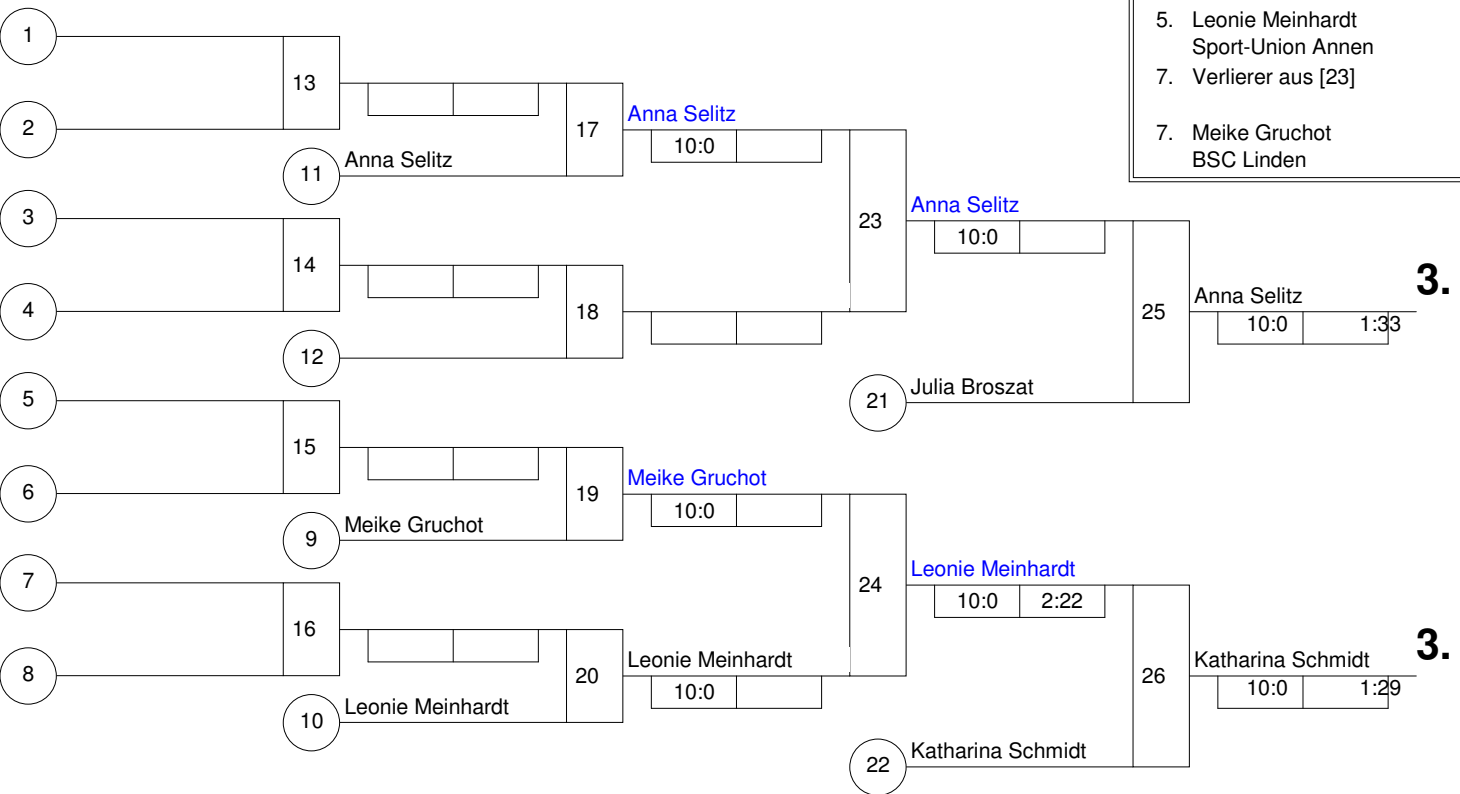

Hauptrunde, Los-Nr.

1	Julia Broszat TV Wickede	OW 1	1
9			9
5	Meike Gruchot BSC Linden	BO	2
13			13
3	Désirée Haarmann Judo Klub Hagen	SF	3
11			11
7	Leonie Meinhardt Sport-Union Annen	BO 1	4
15			15
2	Anna Selitz Selmer Judo Club 1982e.V.	UHD	5
10			10
6	Hannah Buschman Sport-Union Annen	BO 1	6
14			14
4	Katharina Schmidt Budoka Höntrop e.V.	BO	7
12			12
8			8
16			16

Doppel-KO-System 16 mit 7 TN

BEM Männer und Frauen 2014
Hamm -70 kg
09.11.2014 Frauen
Stand: 09.11.2014, 14:38:50

Trostrunde, Verlierer aus Kampf

Legende