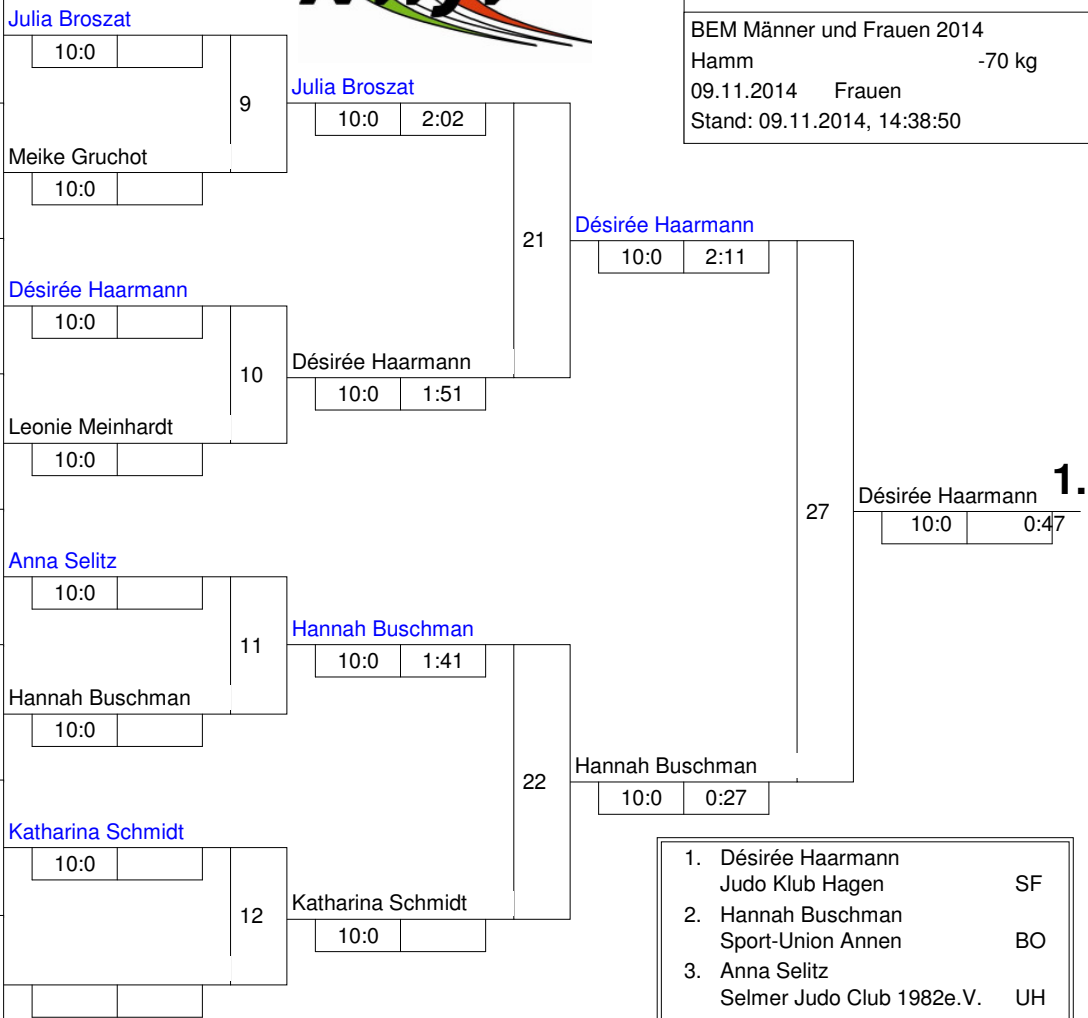

Hauptrunde, Los-Nr.

1	Julia Broszat TV Wickede	OW 1	1
9			9
5	Meike Gruchot BSC Linden	BO	2
13			13
3	Désirée Haarmann Judo Klub Hagen	SF	3
11			11
7	Leonie Meinhardt Sport-Union Annen	BO 1	4
15			15
2	Anna Selitz Selmer Judo Club 1982e.V.	UHD	5
10			10
6	Hannah Buschman Sport-Union Annen	BO 1	6
14			14
4	Katharina Schmidt Budoka Höntrop e.V.	BO	7
12			12
8			8
16			16

Doppel-KO-System 16 mit 7 TN

BEM Männer und Frauen 2014
Hamm -70 kg
09.11.2014 Frauen
Stand: 09.11.2014, 14:38:50

Trostrunde, Verlierer aus Kampf

Legende