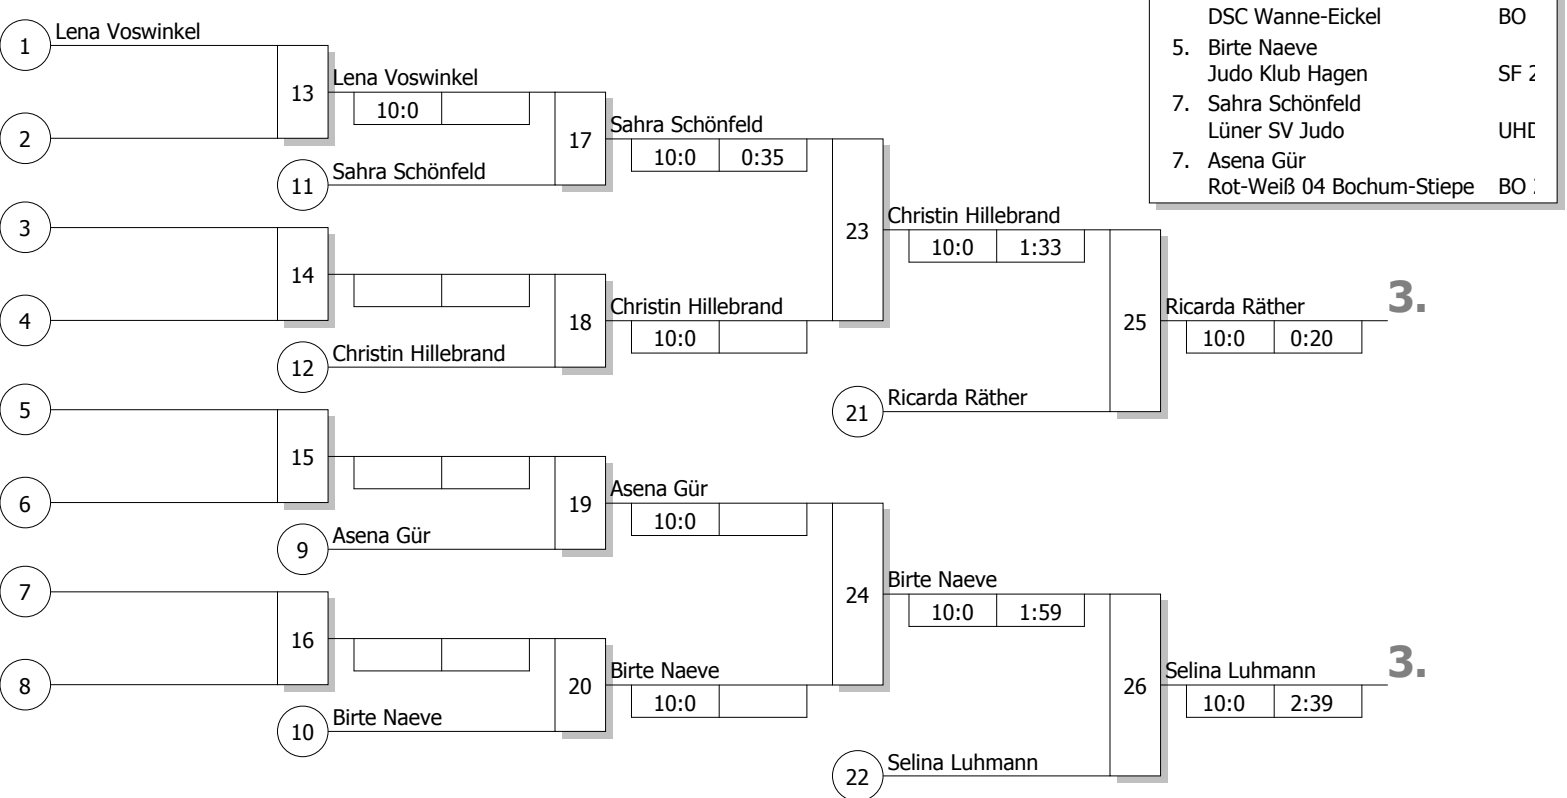

Doppel-KO-System 16 mit 9 TN

BEM U 18 2015  
Lünen 07.02.2015  
**Frauen u 18** -63 kg  
Stand: 07.02.2015, 17:19:58

**Ergebnis**

1. Nora Naeve  
Judo Klub Hagen SF 1
2. Alina Fiedler  
TuS 1896 Oeventrop OW
3. Ricarda Räter  
1. JJJC Dortmund UHD
3. Selina Luhmann  
1.SC Lippetal e.V. OW
5. Christin Hillebrand  
DSC Wanne-Eickel BO
5. Birte Naeve  
Judo Klub Hagen SF 2
7. Sahra Schönfeld  
Lüner SV Judo UHD
7. Asena Gür  
Rot-Weiß 04 Bochum-Stiepe BO

**Trostrunde, Verlierer aus Kampf**

**Legende**