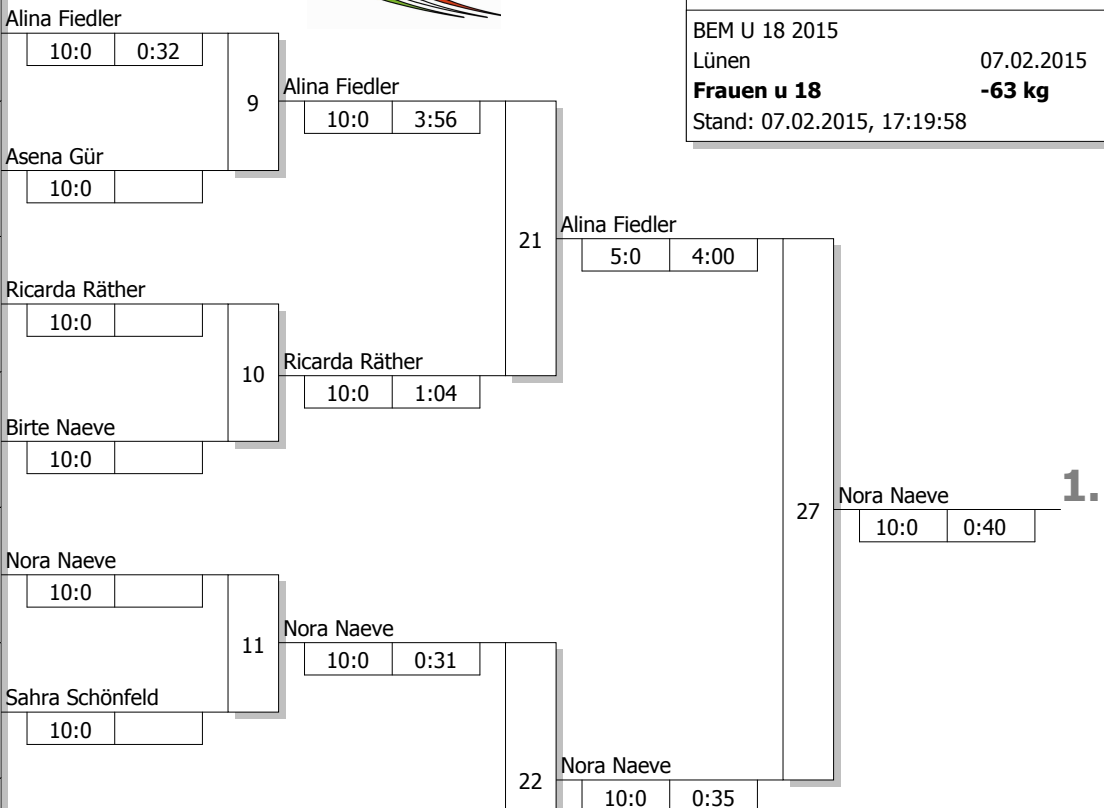

**Hauptrunde, Los-Nr.**

1	Alina Fiedler TuS 1896 Oeventrop	OW 1
9	Lena Voswinkel JF Siegen-Lindenberg	SF 3
5	Asena Gür Rot-Weiß 04 Bochum-Stiepe	BO 2
13		
3	Ricarda Räter 1. JJJC Dortmund	UHD 1
11		
7	Birte Naeve Judo Klub Hagen	SF 2
15		
2	Nora Naeve Judo Klub Hagen	SF 1
10		
6	Sahra Schönfeld Lüner SV Judo	UHD 2
14		
4	Christin Hillebrand DSC Wanne-Eickel	BO 1
12		
8	Selina Luhmann 1.SC Lippetal e.V.	OW 2
16		

Doppel-KO-System 16 mit 9 TN

BEM U 18 2015  
Lünen 07.02.2015  
**Frauen u 18** -63 kg  
Stand: 07.02.2015, 17:19:58

**Ergebnis**

1. Nora Naeve  
Judo Klub Hagen SF 1
2. Alina Fiedler  
TuS 1896 Oeventrop OW
3. Ricarda Räter  
1. JJJC Dortmund UHD
3. Selina Luhmann  
1.SC Lippetal e.V. OW
5. Christin Hillebrand  
DSC Wanne-Eickel BO
5. Birte Naeve  
Judo Klub Hagen SF 2
7. Sahra Schönfeld  
Lüner SV Judo UHD
7. Asena Gür  
Rot-Weiß 04 Bochum-Stiepe BO

**Trostrunde, Verlierer aus Kampf**

**Legende**