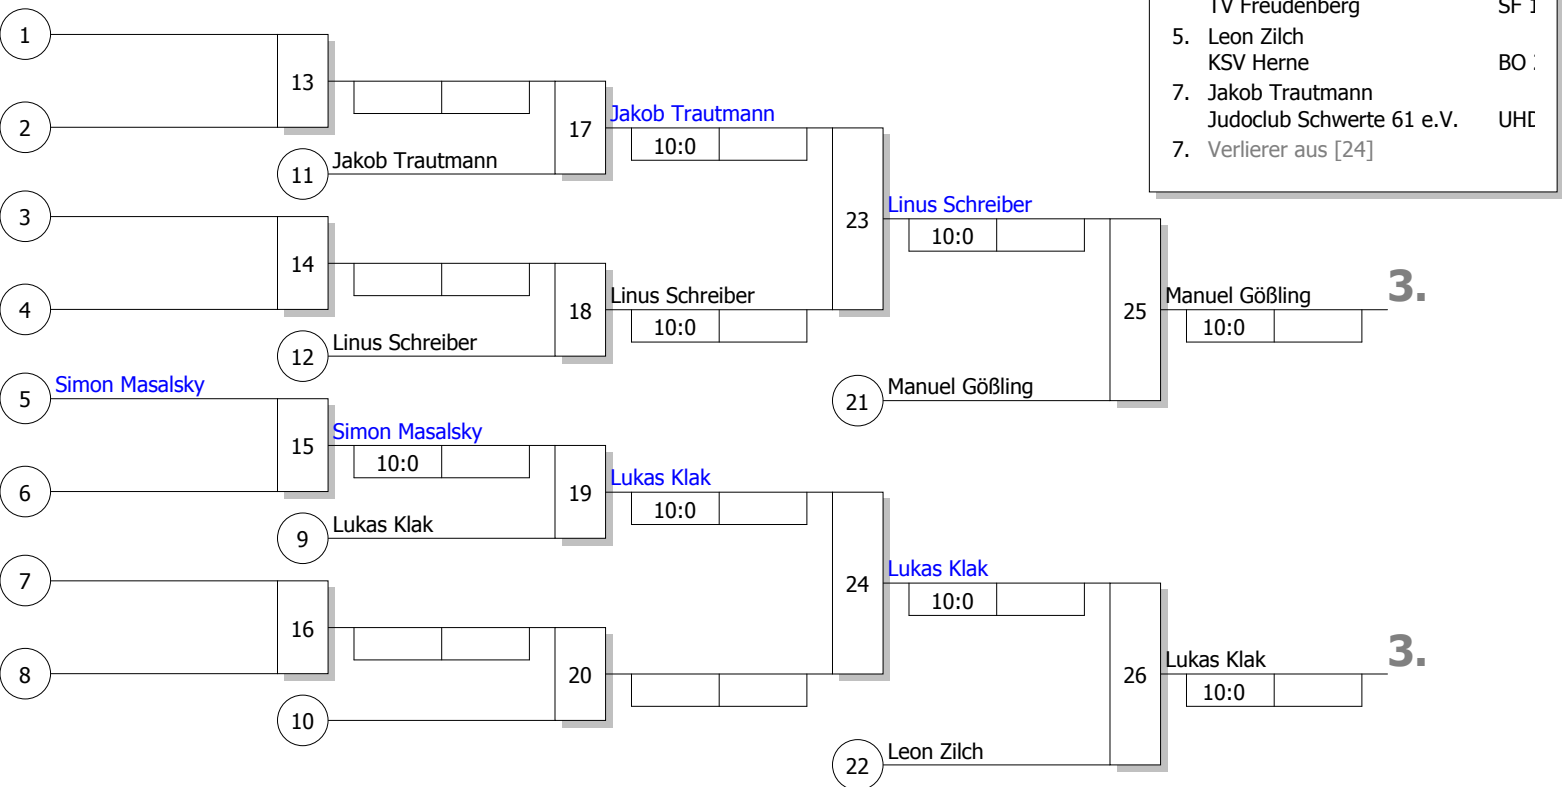

Hauptrunde, Los-Nr.

Doppel-KO-System 16 mit 8 TN

BEM U10 + U13  
 Holzwickede 24.09.2017  
**U13 m**  
 Stand: 28.09.2017, 09:22:31  
**-46 kg**

1	Nikita Djin	Selmer Judo Club 1982 e.V	UHD 1
9			
5	Lukas Klak	TuS Iserlohn	SF 2
13			
3	Manuel Gößling	DSC Wanne-Eickel	BO 1
11			
7			
15			
2	Simon Masalsky	TV Brilon	OW 1
10	Jakob Trautmann	Judoclub Schwerte 61 e.V.	UHD 3
6	Leon Zilch	KSV Herne	BO 2
14			
4	Linus Schreiber	TV Freudenberg	SF 1
12			
8	Patrick Lausmann	Judo Club Holzwickede	UHD 2
16			

Ergebnis

- Nikita Djin  
Selmer Judo Club 1982 e.V UHD
- Patrick Lausmann  
Judo Club Holzwickede UHD
- Manuel Gößling  
DSC Wanne-Eickel BO
- Lukas Klak  
TuS Iserlohn SF 2
- Linus Schreiber  
TV Freudenberg SF 1
- Leon Zilch  
KSV Herne BO
- Jakob Trautmann  
Judoclub Schwerte 61 e.V. UHD
- Verlierer aus [24]

Trostrunde, Verlierer aus Kampf

Legende