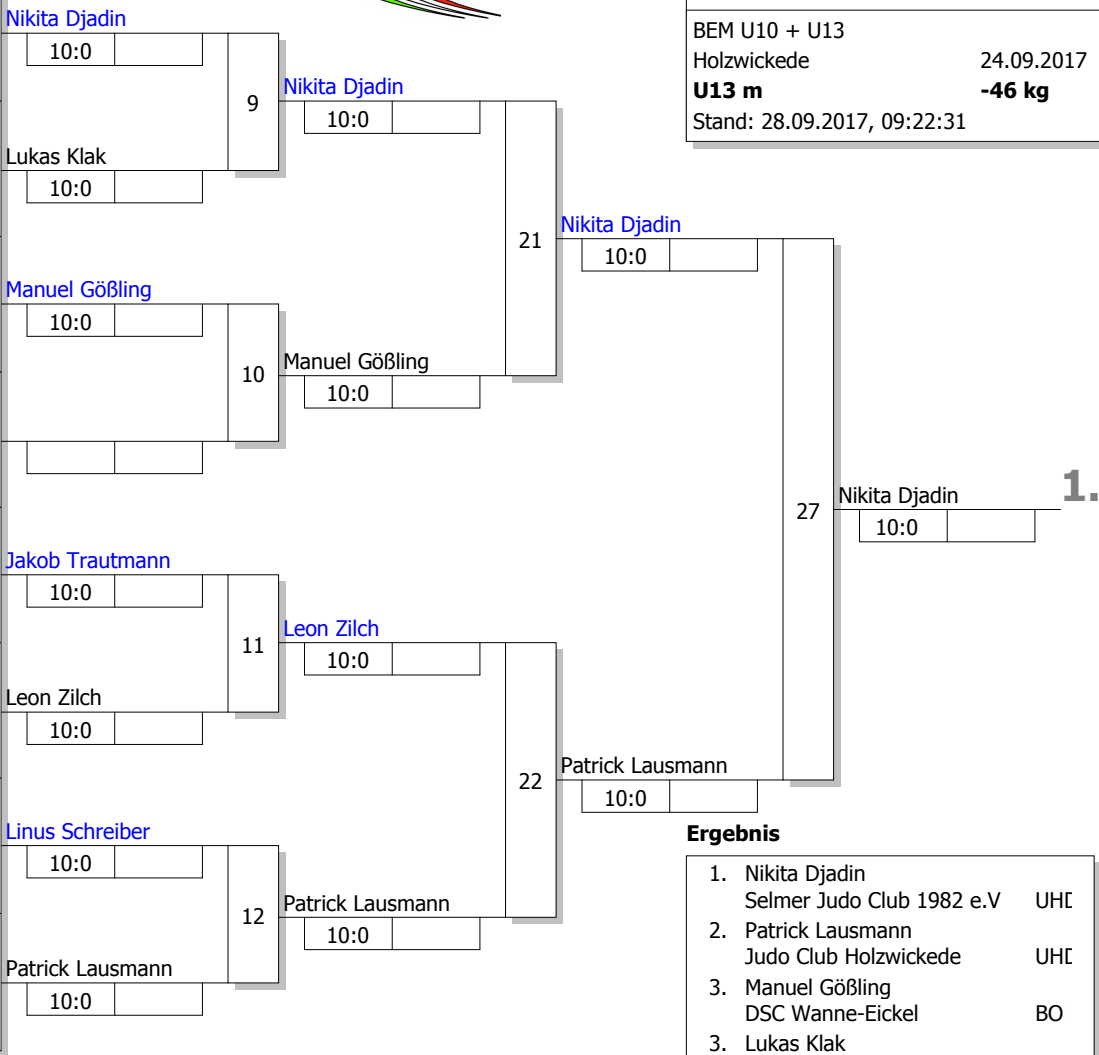

Hauptrunde, Los-Nr.

Doppel-KO-System 16 mit 8 TN

BEM U10 + U13  
 Holzwickede 24.09.2017  
**U13 m**  
 Stand: 28.09.2017, 09:22:31  
**-46 kg**

1	Nikita Djin	Selmer Judo Club 1982 e.V	UHD 1
9			
5	Lukas Klak	TuS Iserlohn	SF 2
13			
3	Manuel Gößling	DSC Wanne-Eickel	BO 1
11			
7			
15			
2	Simon Masalsky	TV Brilon	OW 1
10	Jakob Trautmann	Judoclub Schwerte 61 e.V.	UHD 3
6	Leon Zilch	KSV Herne	BO 2
14			
4	Linus Schreiber	TV Freudenberg	SF 1
12			
8	Patrick Lausmann	Judo Club Holzwickede	UHD 2
16			

Ergebnis

- Nikita Djin  
Selmer Judo Club 1982 e.V UHD
- Patrick Lausmann  
Judo Club Holzwickede UHD
- Manuel Gößling  
DSC Wanne-Eickel BO
- Lukas Klak  
TuS Iserlohn SF 2
- Linus Schreiber  
TV Freudenberg SF 1
- Leon Zilch  
KSV Herne BO
- Jakob Trautmann  
Judoclub Schwerte 61 e.V. UHD
- Verlierer aus [24]

Trostrunde, Verlierer aus Kampf

Legende