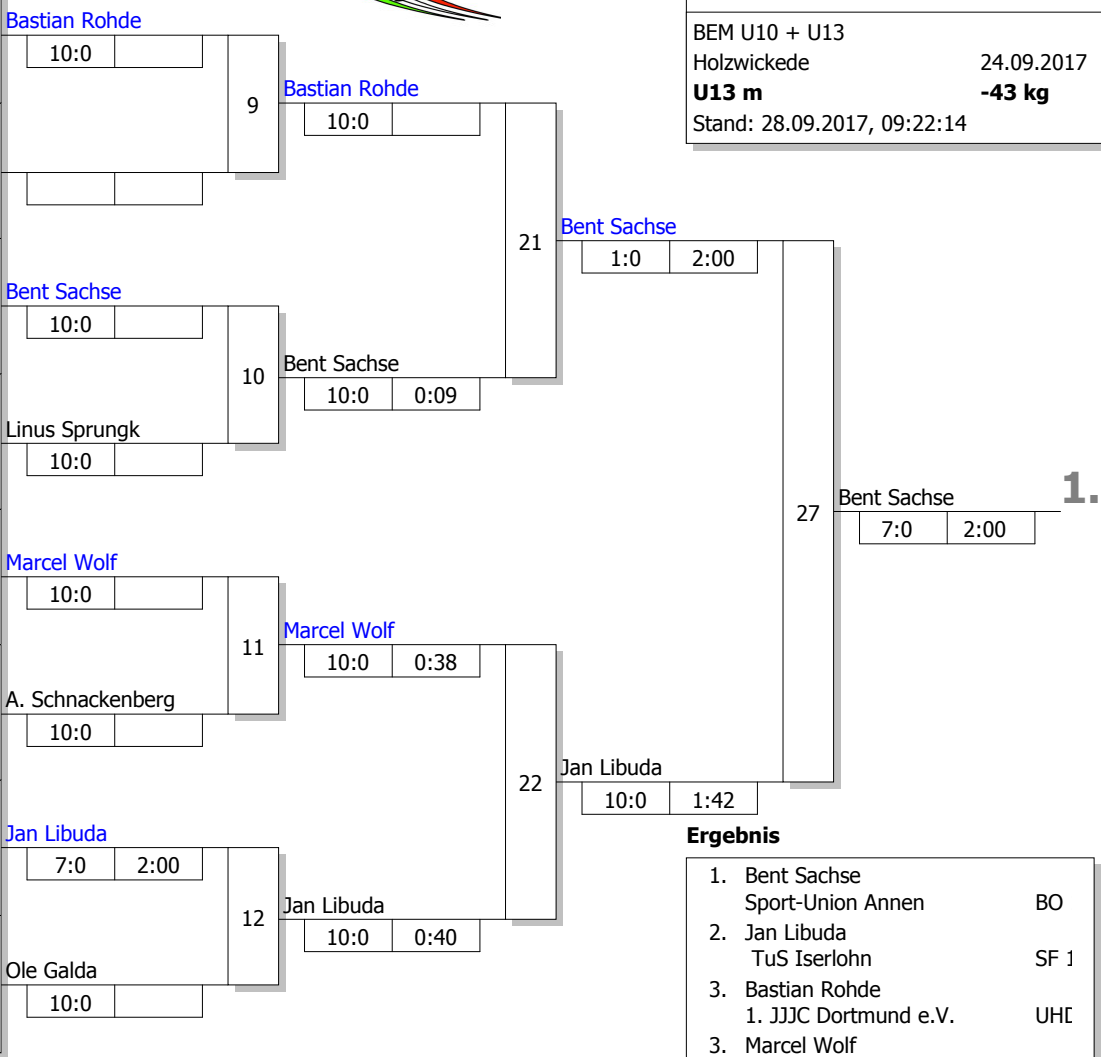

Hauptrunde, Los-Nr.

1	Bastian Rohde 1. JJJC Dortmund e.V.	UHD 1
9		
5		
13		
3	Bent Sachse Sport-Union Annen	BO 1
11		
7	Linus Sprungk Soester TV	OW 2
15		
2	Marcel Wolf Werler TV	OW 1
10		
6	Alexander Schnackenberg Sport-Union Annen	BO 2
14		
4	Jan Libuda TuS Iserlohn	SF 1
12	Ben Schröder Kentai Bochum	BO 3
8	Ole Galda Dortmunder BSV	UHD 2
16		

Doppel-KO-System 16 mit 8 TN
 BEM U10 + U13
 Holzwickede 24.09.2017
U13 m
 Stand: 28.09.2017, 09:22:14
-43 kg

Ergebnis

1.	Bent Sachse	Sport-Union Annen	BO
2.	Jan Libuda	TuS Iserlohn	SF 1
3.	Bastian Rohde	1. JJJC Dortmund e.V.	UHD
3.	Marcel Wolf	Werler TV	OW
5.	Alexander Schnackenberg	Sport-Union Annen	BO
5.	Ben Schröder	Kentai Bochum	BO
7.	Ole Galda	Dortmunder BSV	UHD
7.	Verlierer aus [24]		

Trostrunde, Verlierer aus Kampf