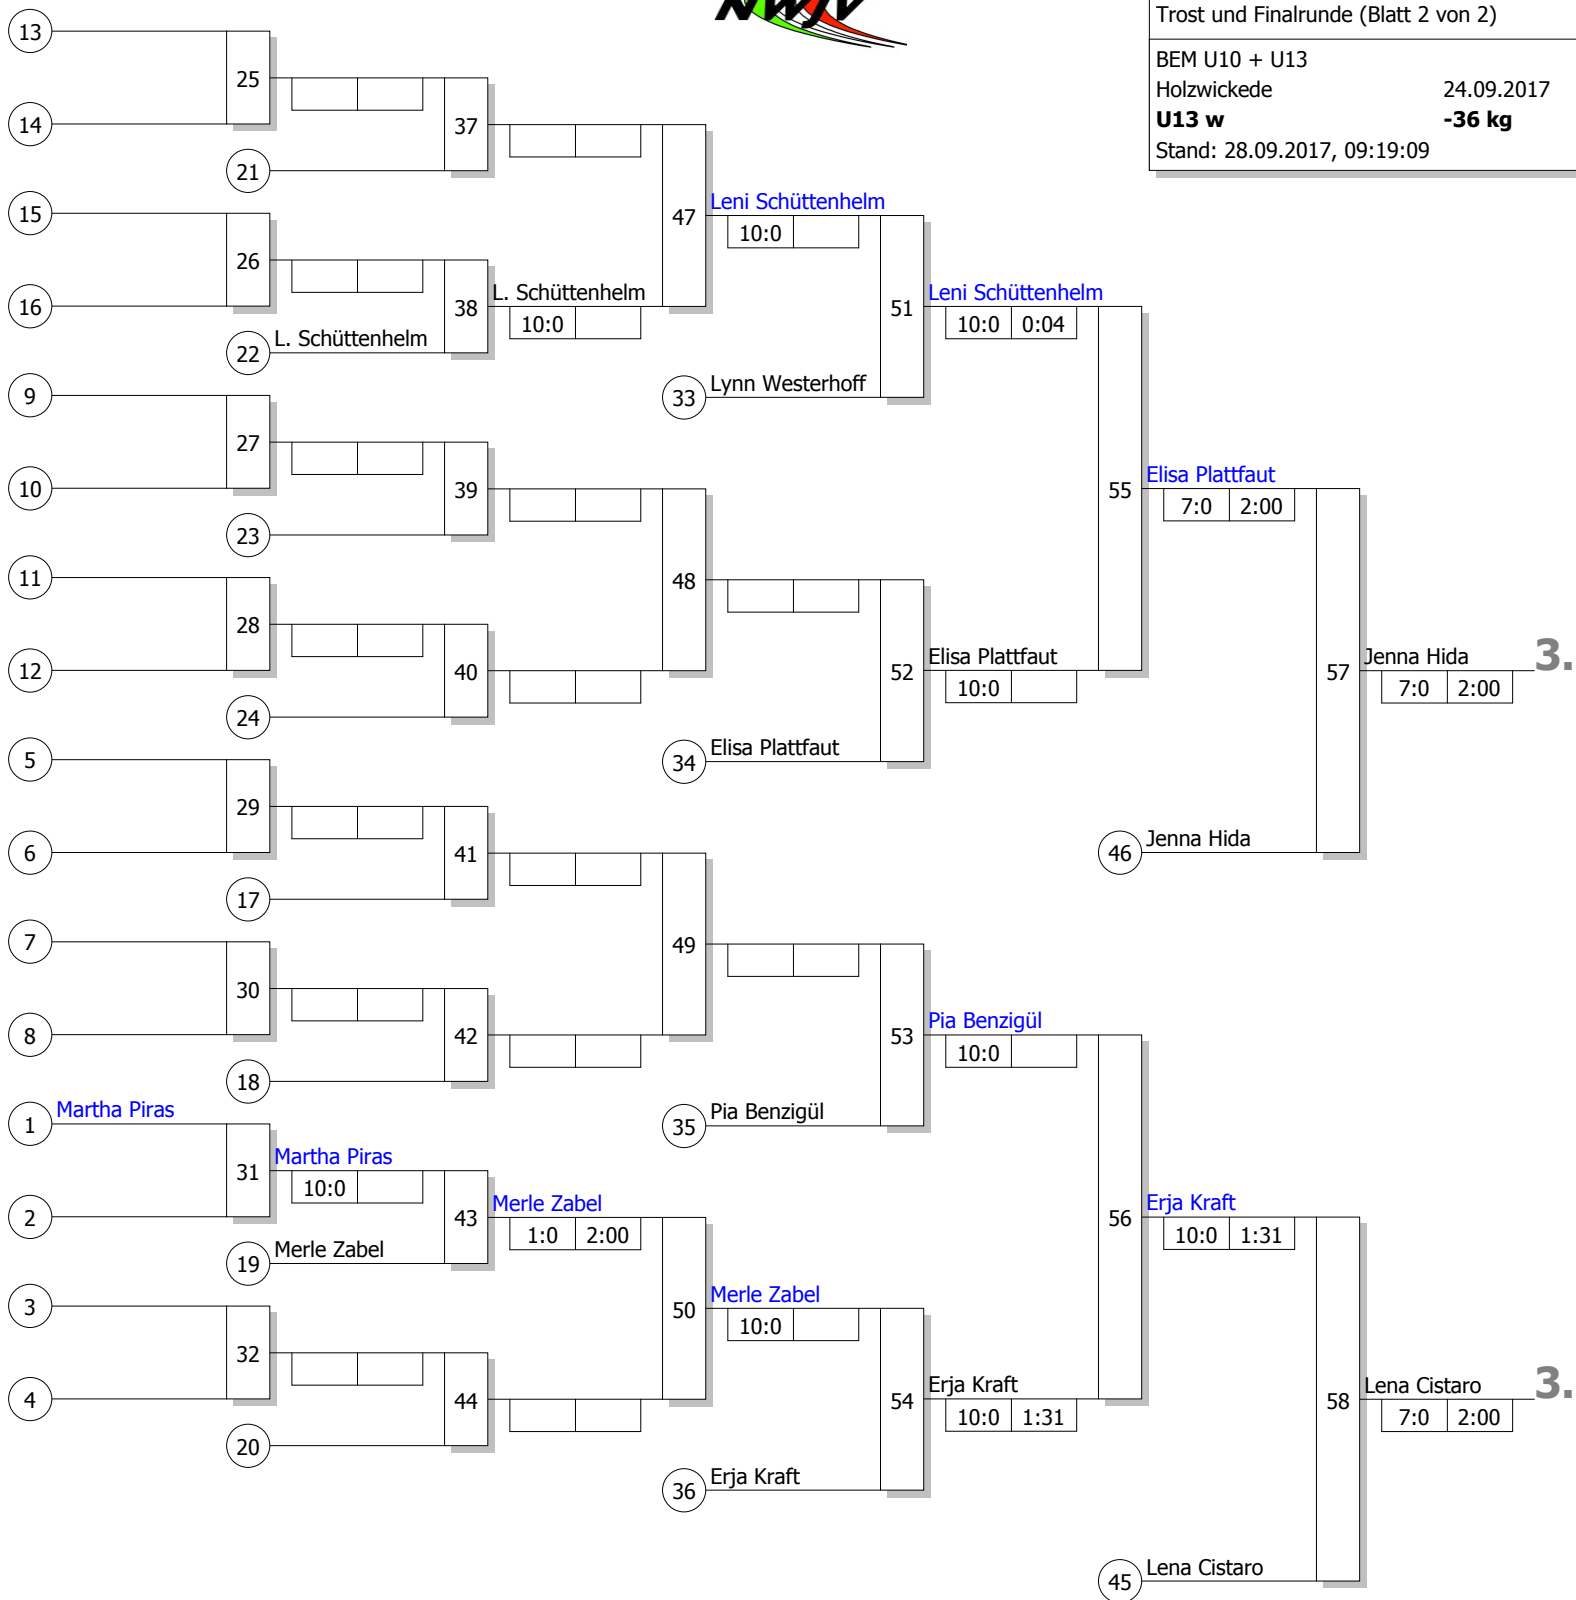

Ergebnis

1.	Madlen Franz	TuS Eichengrün Kamen	UHF
2.	Pia Ciupczyk	DSC Wanne-Eickel	BO
3.	Jenna Hida	Judoka Rauxel	BO
3.	Lena Cistaro	Bushido Finnentrop	SF 2
5.	Elisa Plattfaut	Werler TV	OW
5.	Erja Kraft	JF Siegen-Lindenberg	SF 1
7.	Leni Schüttenhelm	JF Siegen-Lindenberg	SF 4
7.	Pia Benzigül	DJV Yawara Lippstadt e.V.	OW