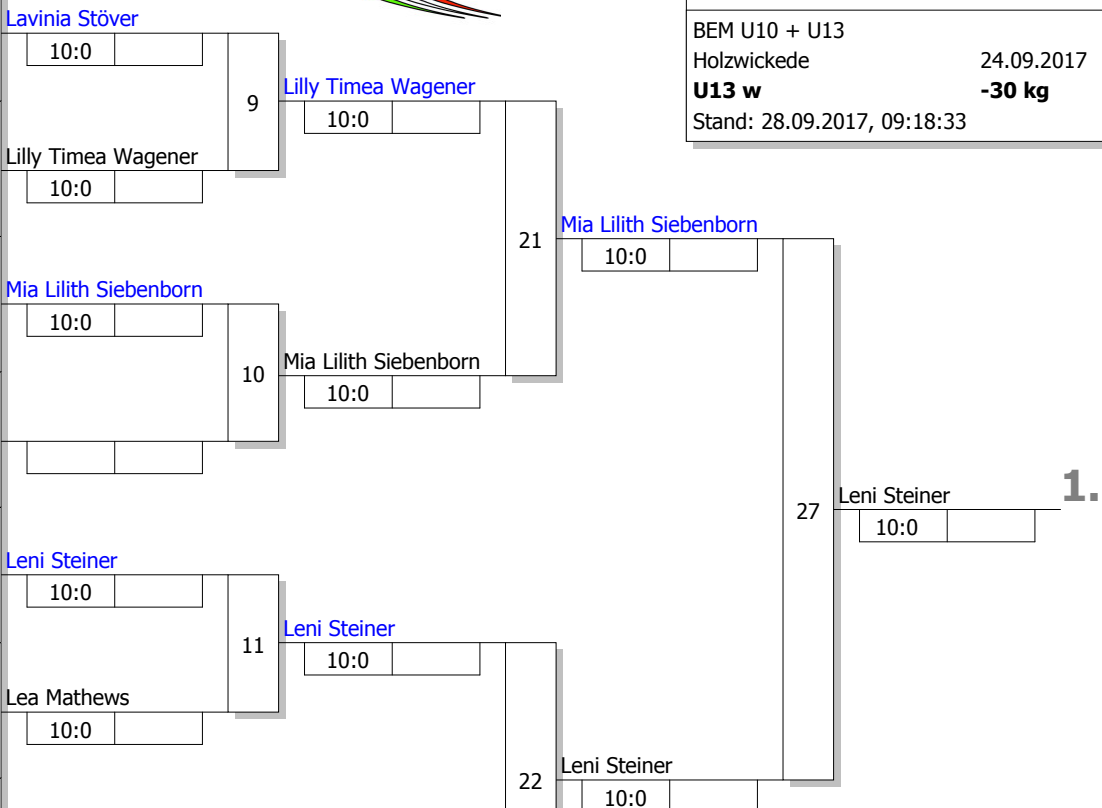

Hauptrunde, Los-Nr.

Doppel-KO-System 16 mit 6 TN

BEM U10 + U13
 Holzwickede 24.09.2017
U13 w
 Stand: 28.09.2017, 09:18:33
-30 kg

1	Lavinia Stöver 1. JJJC Lünen e.V.	UHD 1
9		
5	Lilly Timea Wagener TV Freudenberg	SF 2
13		
3	Mia Lilith Siebenborn 1.JJJC Hattingen	BO 1
11		
7		
15		
2	Leni Steiner Soester TV	OW 1
10		
6	Lea Mathews Budo Sportclub Linden	BO 2
14		
4	Maya Prüfer Judo Klub Hagen	SF 1
12		
8		
16		

Ergebnis

1.	Leni Steiner Soester TV	OW
2.	Mia Lilith Siebenborn 1.JJJC Hattingen	BO
3.	Lilly Timea Wagener TV Freudenberg	SF 2
3.	Maya Prüfer Judo Klub Hagen	SF 1
5.	Lea Mathews Budo Sportclub Linden	BO
5.	Lavinia Stöver 1. JJJC Lünen e.V.	UHD
7.	Verlierer aus [23]	
7.	Verlierer aus [24]	

Trostrunde, Verlierer aus Kampf

Legende