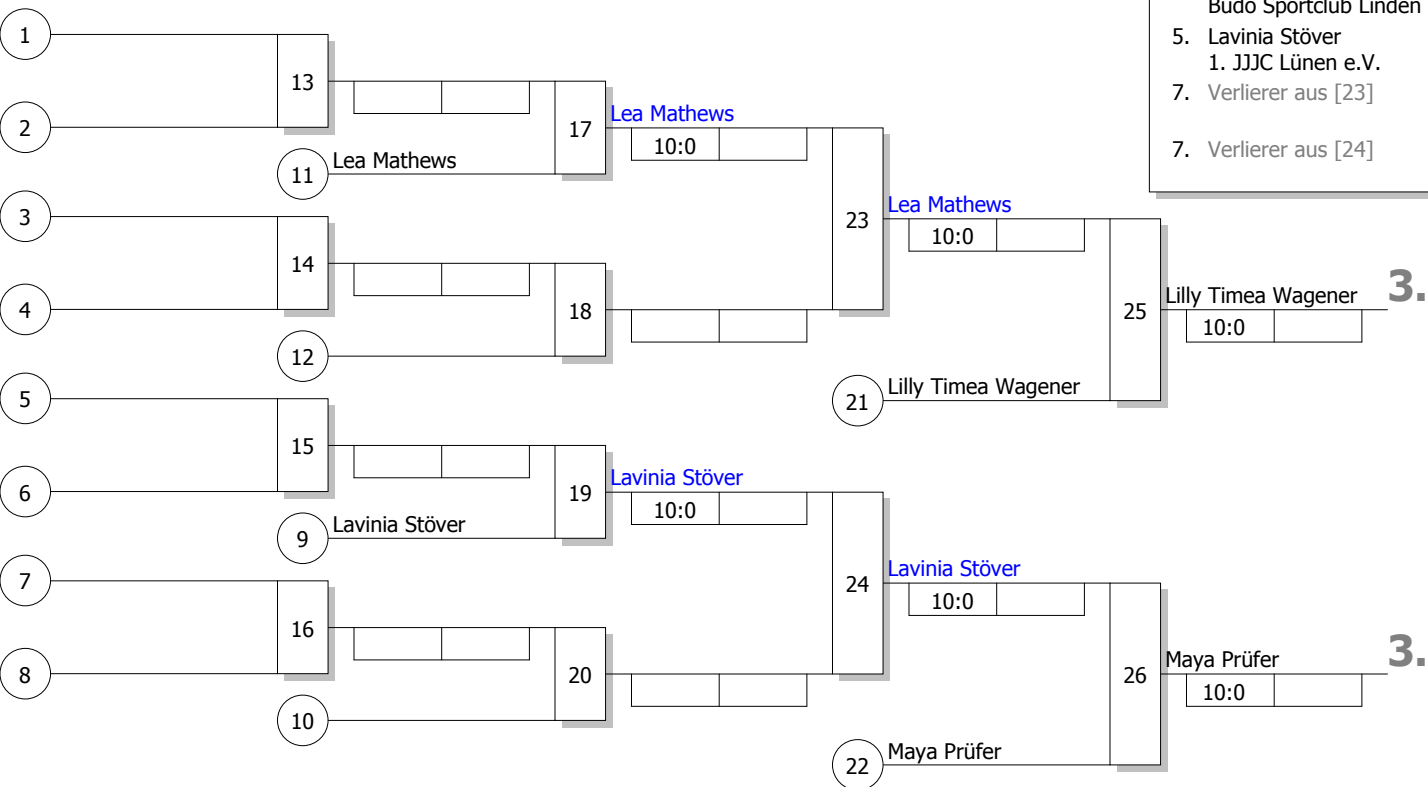

Hauptrunde, Los-Nr.

Doppel-KO-System 16 mit 6 TN

BEM U10 + U13
 Holzwickede 24.09.2017
U13 w
 Stand: 28.09.2017, 09:18:33
-30 kg

1	Lavinia Stöver 1. JJJC Lünen e.V.	UHD 1
9		
5	Lilly Timea Wagener TV Freudenberg	SF 2
13		
3	Mia Lilith Siebenborn 1.JJJC Hattingen	BO 1
11		
7		
15		
2	Leni Steiner Soester TV	OW 1
10		
6	Lea Mathews Budo Sportclub Linden	BO 2
14		
4	Maya Prüfer Judo Klub Hagen	SF 1
12		
8		
16		

Ergebnis

1.	Leni Steiner Soester TV	OW
2.	Mia Lilith Siebenborn 1.JJJC Hattingen	BO
3.	Lilly Timea Wagener TV Freudenberg	SF 2
3.	Maya Prüfer Judo Klub Hagen	SF 1
5.	Lea Mathews Budo Sportclub Linden	BO
5.	Lavinia Stöver 1. JJJC Lünen e.V.	UHD
7.	Verlierer aus [23]	
7.	Verlierer aus [24]	

Trostrunde, Verlierer aus Kampf

Legende