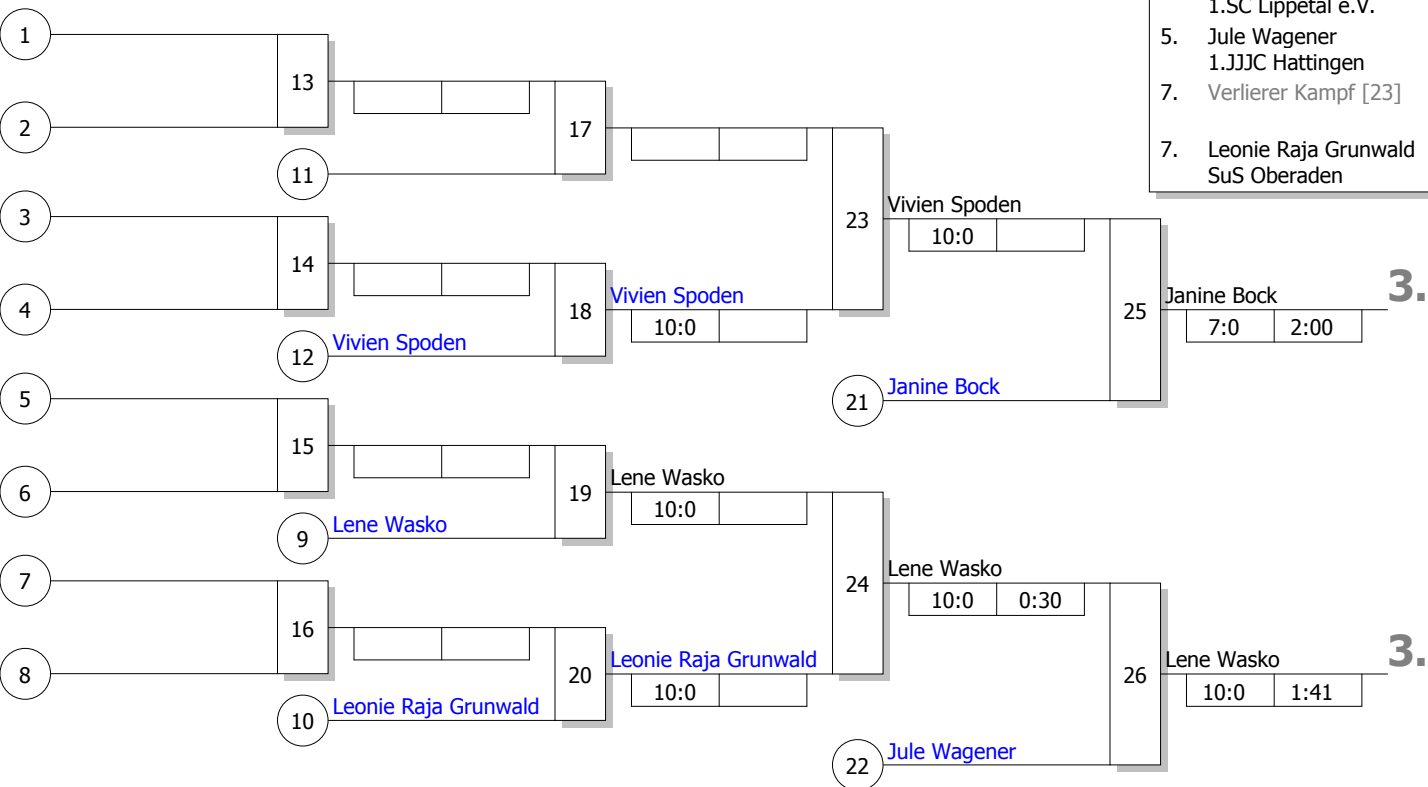

Hauptrunde, Los-Nr.

| | | |
|----|--|-------------|
| 1 | Marie Plattfaut JC Welper | OW Platz 1 |
| 9 | | |
| 5 | Lene Wasko DSC Wanne-Eickel - Judo | BO Platz 2 |
| 13 | | |
| 3 | Leonie Raja Grunwald SuS Oberaden | UHD Platz 1 |
| 11 | | |
| 7 | Janine Bock Budoka Höntrop e.V. | BO Platz 3 |
| 15 | | |
| 2 | | |
| 10 | | |
| 6 | Jule Wagener 1.JJJC HattBO Platz 4 oder Platz 3 (2) | |
| 14 | | |
| 4 | Elena Betken DSC Wanne-Eickel - Judo | BO Platz 1 |
| 12 | | |
| 8 | Vivien Spoden 1.SC Lippetal e.V. | OW Platz 2 |
| 16 | | |

Bezirkseindelmeisterschaft U12 & U15
weibliche Jugend U12 -40 kg

Doppel-KO-System
7 TN
10.05.2015 Kamen
Stand: 10.05.2015, 18:10:34

Ergebnis

| | | |
|----|---|-------|
| 1. | Elena Betken DSC Wanne-Eickel - Judo | BO Pl |
| 2. | Marie Plattfaut JC Welper | OW F |
| 3. | Janine Bock Budoka Höntrop e.V. | BO Pl |
| 3. | Lene Wasko DSC Wanne-Eickel - Judo | BO Pl |
| 5. | Vivien Spoden 1.SC Lippetal e.V. | OW F |
| 5. | Jule Wagener 1.JJJC Hattingen | BO Pl |
| 7. | Verlierer Kampf [23] | |
| 7. | Leonie Raja Grunwald SuS Oberaden | UHD |

Trostrunde, Verlierer aus Kampf

Legende