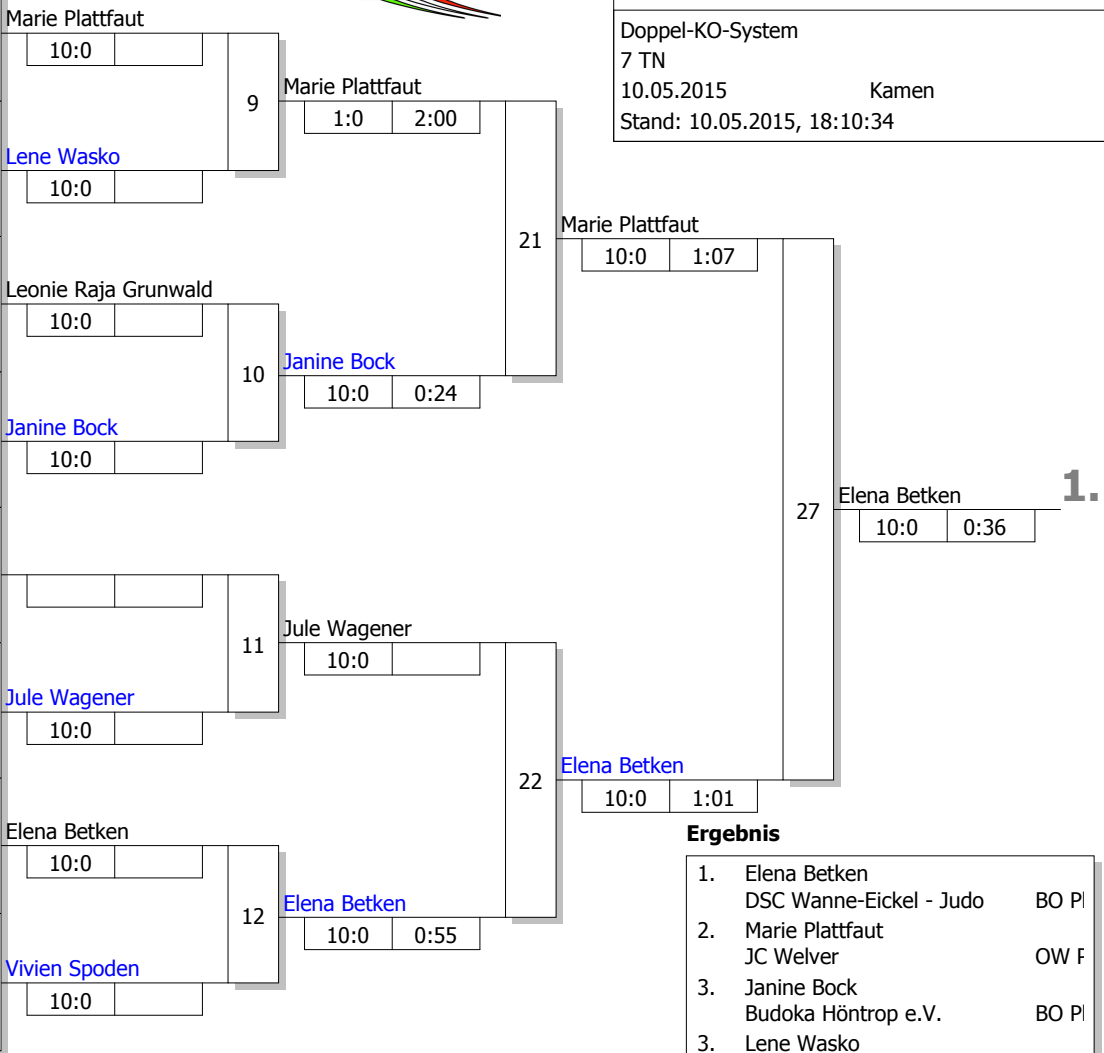

Hauptrunde, Los-Nr.

| | | |
|----|--|-------------|
| 1 | Marie Plattfaut JC Welper | OW Platz 1 |
| 9 | | |
| 5 | Lene Wasko DSC Wanne-Eickel - Judo | BO Platz 2 |
| 13 | | |
| 3 | Leonie Raja Grunwald SuS Oberaden | UHD Platz 1 |
| 11 | | |
| 7 | Janine Bock Budoka Höntrop e.V. | BO Platz 3 |
| 15 | | |
| 2 | | |
| 10 | | |
| 6 | Jule Wagener 1.JJJC HattBO Platz 4 oder Platz 3 (2) | |
| 14 | | |
| 4 | Elena Betken DSC Wanne-Eickel - Judo | BO Platz 1 |
| 12 | | |
| 8 | Vivien Spoden 1.SC Lippetal e.V. | OW Platz 2 |
| 16 | | |

Bezirkseindelmeisterschaft U12 & U15
weibliche Jugend U12 -40 kg

Doppel-KO-System
7 TN
10.05.2015 Kamen
Stand: 10.05.2015, 18:10:34

Ergebnis

| | | |
|----|---|-------|
| 1. | Elena Betken DSC Wanne-Eickel - Judo | BO Pl |
| 2. | Marie Plattfaut JC Welper | OW F |
| 3. | Janine Bock Budoka Höntrop e.V. | BO Pl |
| 3. | Lene Wasko DSC Wanne-Eickel - Judo | BO Pl |
| 5. | Vivien Spoden 1.SC Lippetal e.V. | OW F |
| 5. | Jule Wagener 1.JJJC Hattingen | BO Pl |
| 7. | Verlierer Kampf [23] | |
| 7. | Leonie Raja Grunwald SuS Oberaden | UHD |

Trostrunde, Verlierer aus Kampf

Legende