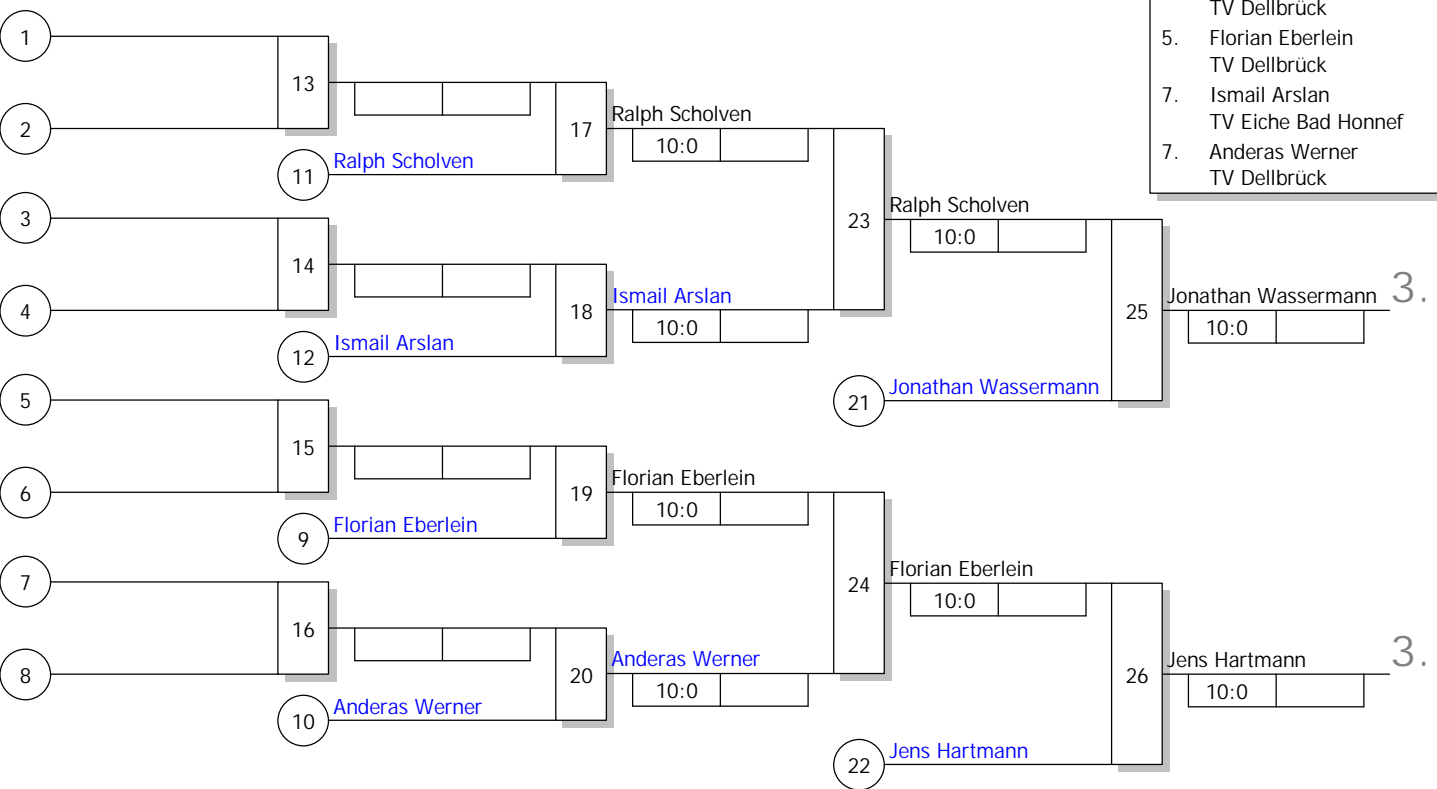

1	Jannik Fardel TV Dellbrück	BN
9		
5	Florian Eberlein TV Dellbrück	BN
13		
3	Anderas Werner TV Dellbrück	BN
11		
7	Jonathan Wassermann SSF-Bonn	BN
15		
2	Jens Hartmann TV Dellbrück	BN
10		
6	Ralph Scholven TV Dellbrück	BN
14		
4	Johan Bosse TV Dellbrück	BN
12		
8	Ismail Arslan TV Eiche Bad Honnef	BN
16		

Ergebnis

1.	Jannik Fardel TV Dellbrück	BN
2.	Johan Bosse TV Dellbrück	BN
3.	Jonathan Wassermann SSF-Bonn	BN
3.	Jens Hartmann TV Dellbrück	BN
5.	Ralph Scholven TV Dellbrück	BN
5.	Florian Eberlein TV Dellbrück	BN
7.	Ismail Arslan TV Eiche Bad Honnef	BN
7.	Anderas Werner TV Dellbrück	BN

Trostrunde, Verlierer aus Kampf

Legende