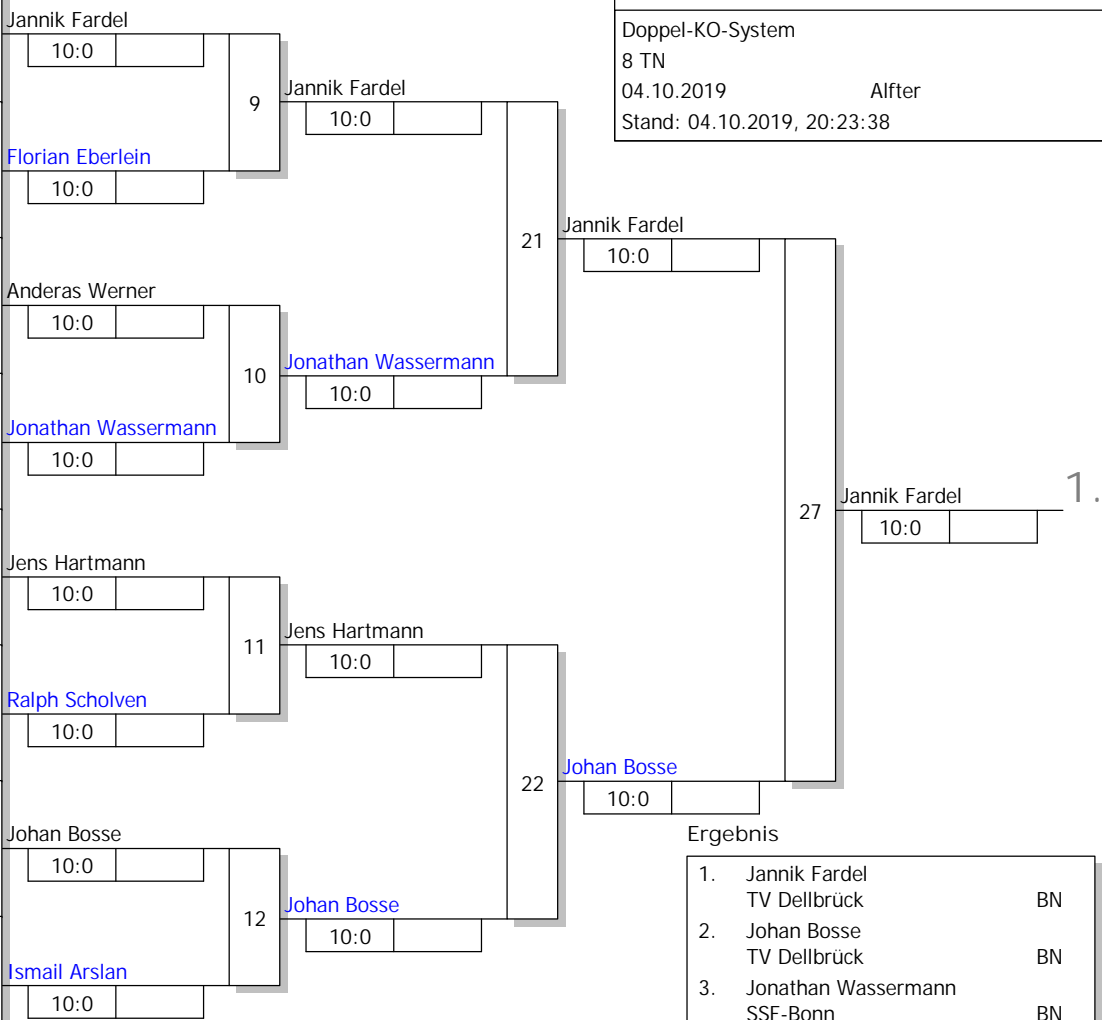

1	Jannik Fardel TV Dellbrück	BN
9		
5	Florian Eberlein TV Dellbrück	BN
13		
3	Anderas Werner TV Dellbrück	BN
11		
7	Jonathan Wassermann SSF-Bonn	BN
15		
2	Jens Hartmann TV Dellbrück	BN
10		
6	Ralph Scholven TV Dellbrück	BN
14		
4	Johan Bosse TV Dellbrück	BN
12		
8	Ismail Arslan TV Eiche Bad Honnef	BN
16		

Ergebnis

1.	Jannik Fardel TV Dellbrück	BN
2.	Johan Bosse TV Dellbrück	BN
3.	Jonathan Wassermann SSF-Bonn	BN
3.	Jens Hartmann TV Dellbrück	BN
5.	Ralph Scholven TV Dellbrück	BN
5.	Florian Eberlein TV Dellbrück	BN
7.	Ismail Arslan TV Eiche Bad Honnef	BN
7.	Anderas Werner TV Dellbrück	BN

Trostrunde, Verlierer aus Kampf

Legende