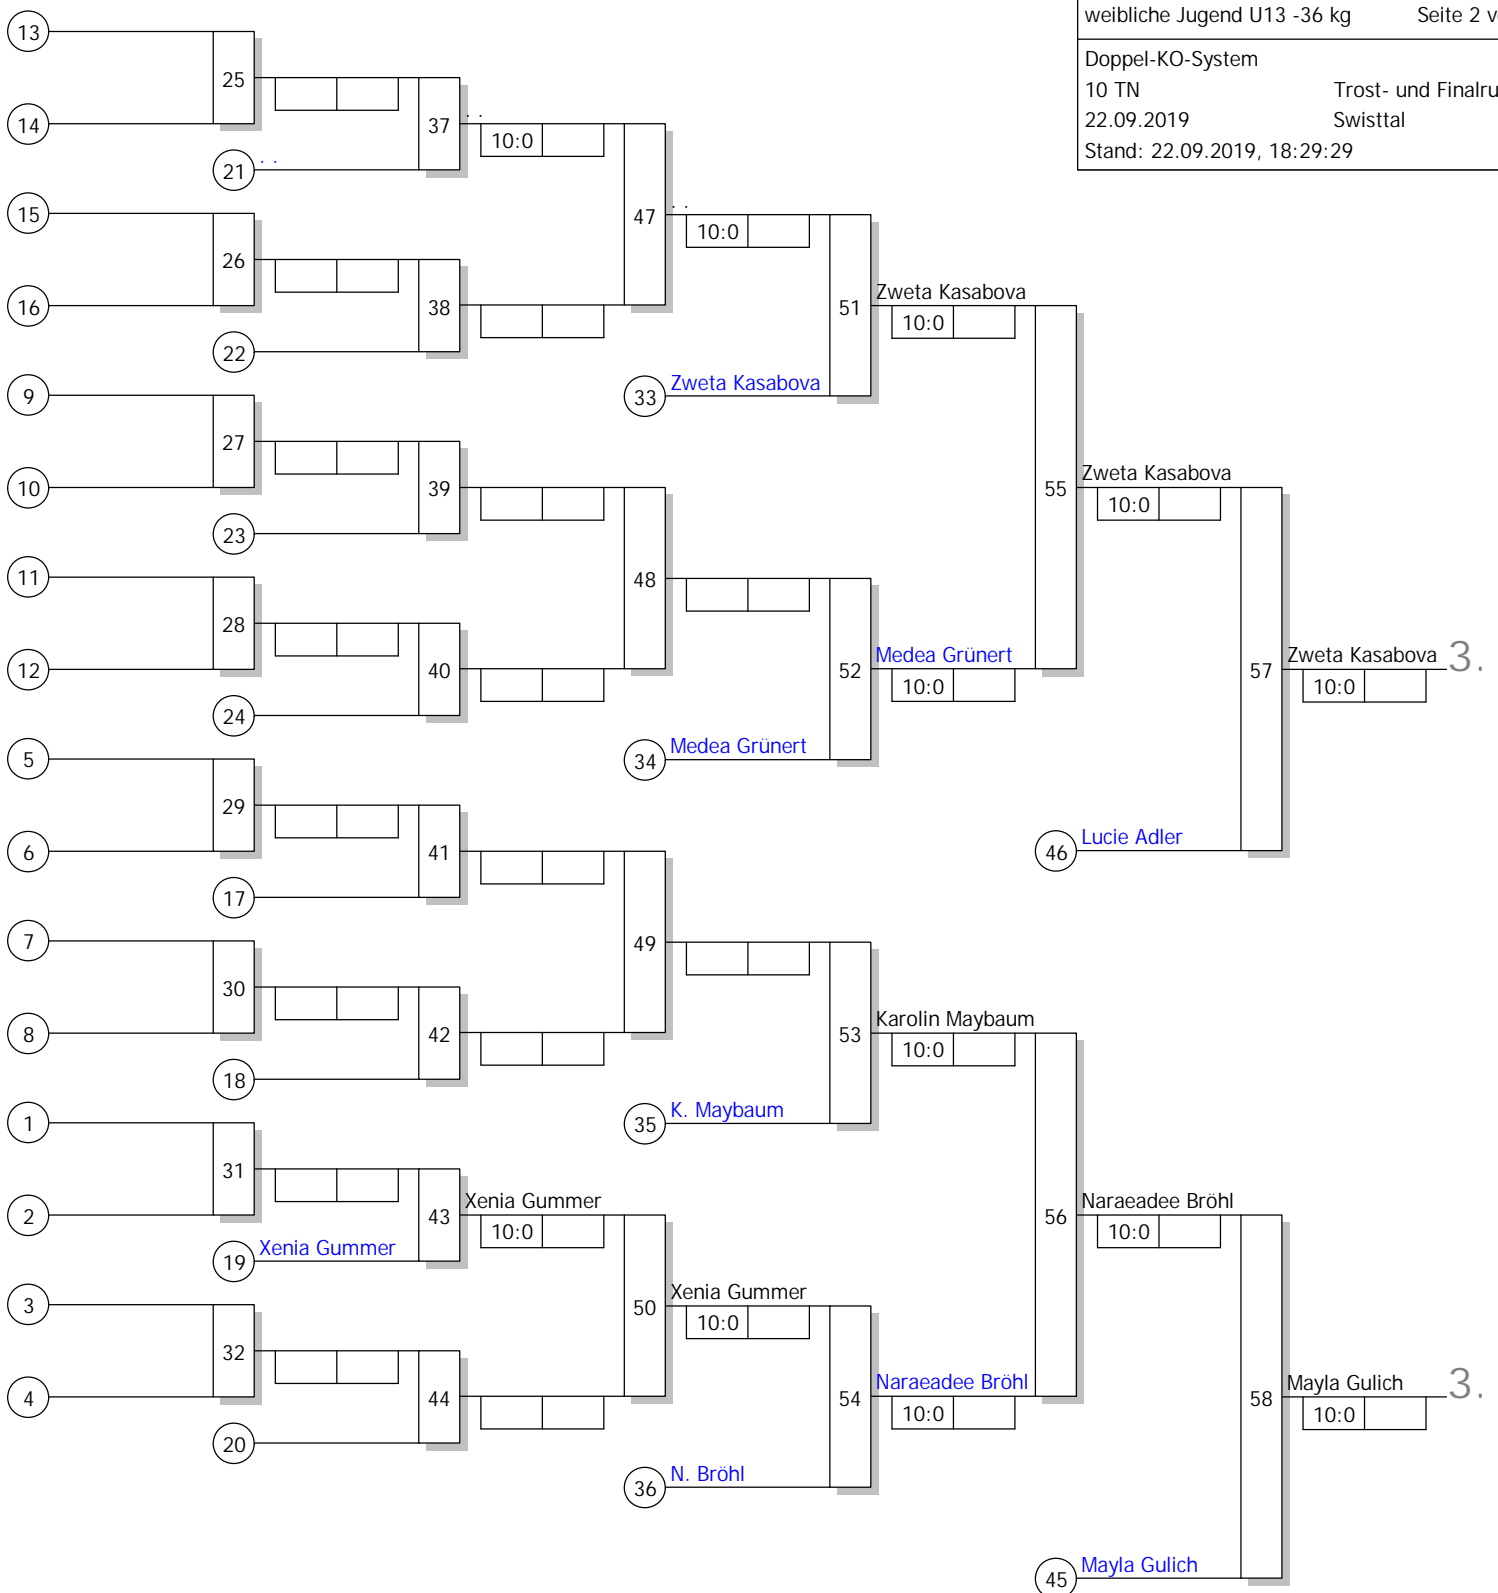

Doppel-KO-System

10 TN

Hauptrunde

22.09.2019

Swisttal

Stand: 22.09.2019, 18:29:29

Los-Nr.	Name	Platz	Los-Nr.	Name	Platz	Los-Nr.	Name	Platz	Los-Nr.	Name	Platz	Los-Nr.	Name	Platz
1	Mayla Gulich	BL Platz 1	1	Mayla Gulich		17	Mayla Gulich		33	Mayla Gulich		45	Christina Maubach	
17				10:0			10:0			10:0			10:0	
9			2											
25														
5	Zweta Kasabova	BN Platz 2	3	Zweta Kasabova		18	Zweta Kasabova		34	Christina Maubach		59	Lena Beyer	
21				10:0			10:0			10:0			10:0	
13			4											
29														
3	Xenia Gummer	K Platz 1	5	Xenia Gummer		19	Medea Grünert		35	Lena Beyer		46	Lena Beyer	
19				10:0			10:0			10:0			10:0	
11	Medea Grünert	BN Platz 3	6	Medea Grünert		20	Christina Maubach		36	Lucie Adler				
27				10:0			10:0			10:0				
7	Christina Maubach	AC Platz 2	7	Christina Maubach		21	Karolin Maybaum							
23				10:0			10:0							
15			8											
31														
2	TSV Hertha Walheim	AC Platz 1	9			22	Lena Beyer							
18				10:0			10:0							
10			10	Karolin Maybaum		23	Naraeadee Bröhl							
26	Karolin Maybaum	ESV Fortuna EuskircherN Nachrücker 2		10:0			10:0							
6			11											
22														
14	Lena Beyer	TSV BAYER 04 LEVERKN Nachrücker 1	12	Lena Beyer		24	Lucie Adler							
30				10:0			10:0							
4	Naraeadee Bröhl	BN Platz 1	13	Naraeadee Bröhl		24	Lucie Adler							
20				10:0			10:0							
12			14											
28														
8	Lucie Adler	BL Platz 2	15	Lucie Adler		24	Lucie Adler							
24				10:0			10:0							
16			16											
32														

Doppel-KO-System

10 TN

Trost- und Finalrunde

22.09.2019

Swisttal

Stand: 22.09.2019, 18:29:29

Ergebnis

1.	Lena Beyer	TSV BAYER 04 LEVERKUSEN*	N Na
2.	Christina Maubach	TSV Hertha Walheim	AC PI
3.	Zweta Kasabova	JC Hennef	BN PI
3.	Mayla Gulich	JC Wermelskirchen	BL PI
5.	Lucie Adler	TV Hoffnungsthal	BL PI
5.	Naraeadee Bröhl	SSF-Bonn	BN PI
7.	Medea Grünert	ESV Fortuna Euskirchen	BN PI
7.	Karolin Maybaum	ESV Fortuna Euskirchen*	N Na