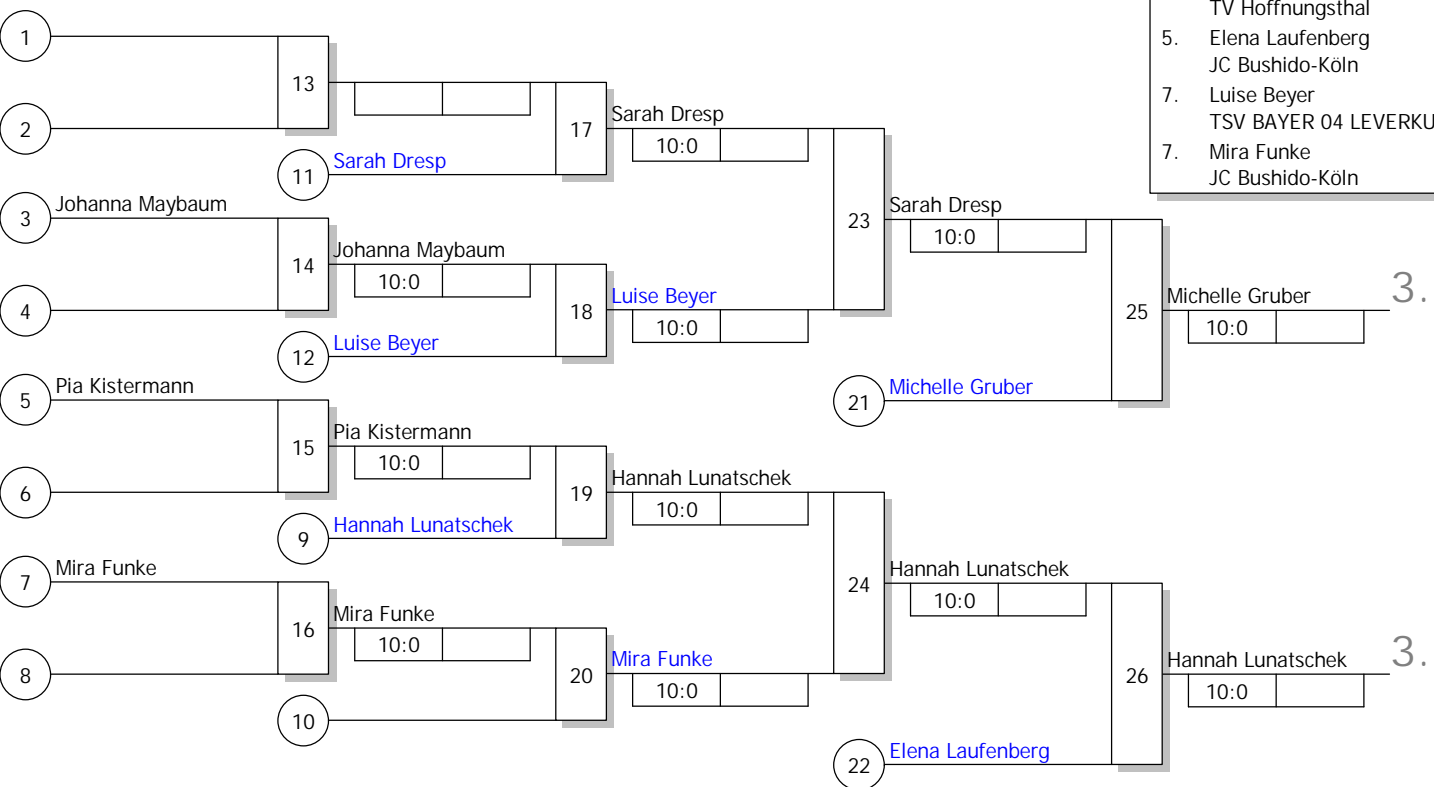

1	Michelle Gruber TSV BAYER 04 LEVERKUSENBL Platz 1	1
9		
5	Hannah Lunatschek SSF-Bonn BN Platz 2	2
13		
3	Sophie Retzlav Brühler TV K Platz 1	3
11	Johanna Maybaum ESV Fortuna Euskirchen BN Platz 3	
7		
15		
2	Pia Kistermann JJJC Samurai Setterich AC Platz 1	5
10	Sarah Dresp TV Hoffnungsthal BL Platz 3	
6	Elena Laufenberg JC Bushido-Köln K Platz 2	6
14		
4	Sophie Ranft JC Hennef BN Platz 1	7
12	Mira Funke JC Bushido-Köln K Platz 3	
8	Luise Beyer TSV BAYER 04 LEVERKUSENBL Platz 2	8
16		

Ergebnis

1.	Sophie Retzlav Brühler TV	K Pla
2.	Sophie Ranft JC Hennef	BN PI
3.	Michelle Gruber TSV BAYER 04 LEVERKUSEN	BL PI
3.	Hannah Lunatschek SSF-Bonn	BN PI
5.	Sarah Dresp TV Hoffnungsthal	BL PI
5.	Elena Laufenberg JC Bushido-Köln	K Pla
7.	Luise Beyer TSV BAYER 04 LEVERKUSEN	BL PI
7.	Mira Funke JC Bushido-Köln	K Pla

Trostrunde, Verlierer aus Kampf

Legende