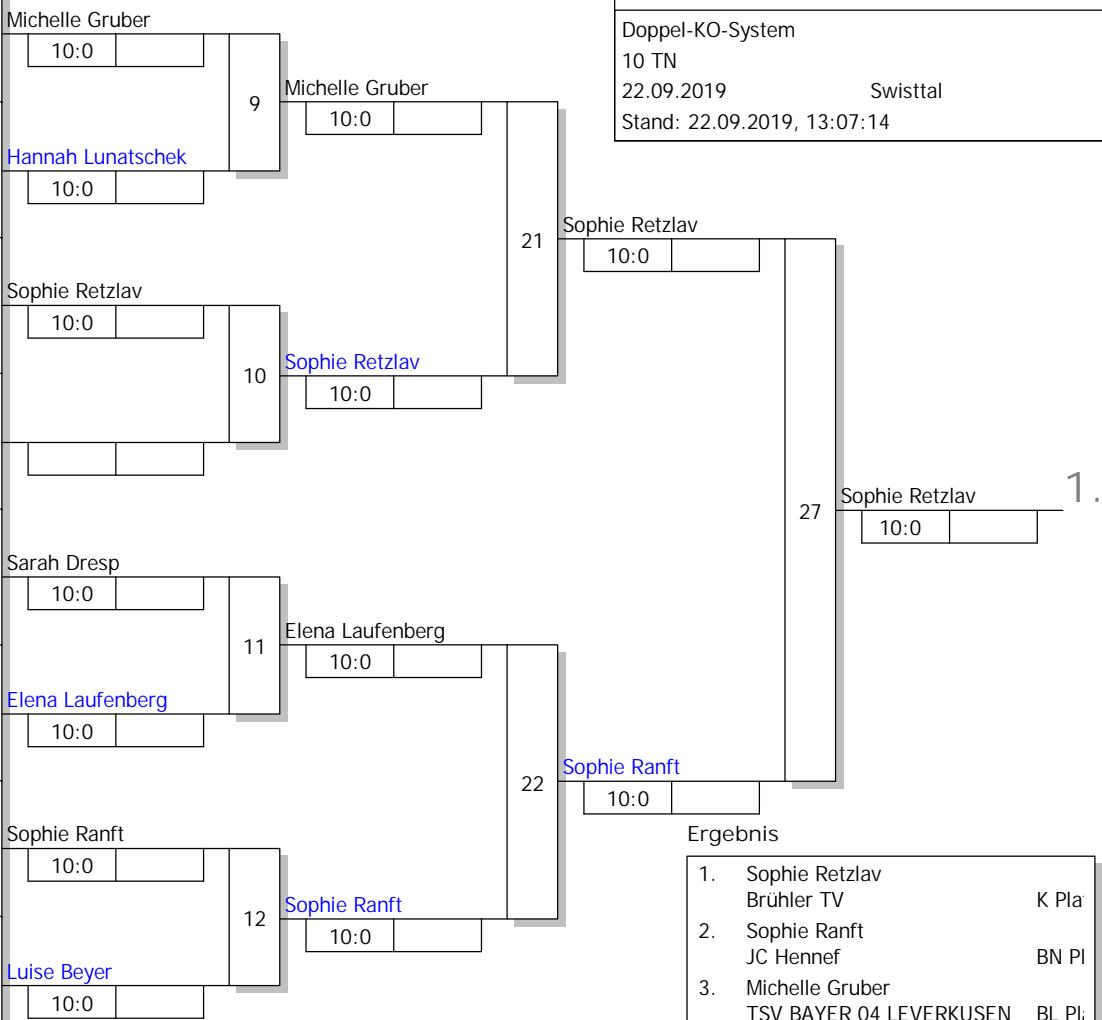

1	Michelle Gruber TSV BAYER 04 LEVERKUSENBL Platz 1	1
9		
5	Hannah Lunatschek SSF-Bonn BN Platz 2	2
13		
3	Sophie Retzlav Brühler TV K Platz 1	3
11	Johanna Maybaum ESV Fortuna Euskirchen BN Platz 3	
7		
15		
2	Pia Kistermann JJJC Samurai Setterich AC Platz 1	5
10	Sarah Dresp TV Hoffnungsthal BL Platz 3	
6	Elena Laufenberg JC Bushido-Köln K Platz 2	6
14		
4	Sophie Ranft JC Hennef BN Platz 1	7
12	Mira Funke JC Bushido-Köln K Platz 3	
8	Luise Beyer TSV BAYER 04 LEVERKUSENBL Platz 2	8
16		

Ergebnis

1.	Sophie Retzlav Brühler TV	K Pla
2.	Sophie Ranft JC Hennef	BN PI
3.	Michelle Gruber TSV BAYER 04 LEVERKUSEN	BL PI
3.	Hannah Lunatschek SSF-Bonn	BN PI
5.	Sarah Dresp TV Hoffnungsthal	BL PI
5.	Elena Laufenberg JC Bushido-Köln	K Pla
7.	Luise Beyer TSV BAYER 04 LEVERKUSEN	BL PI
7.	Mira Funke JC Bushido-Köln	K Pla

Trostrunde, Verlierer aus Kampf

Legende