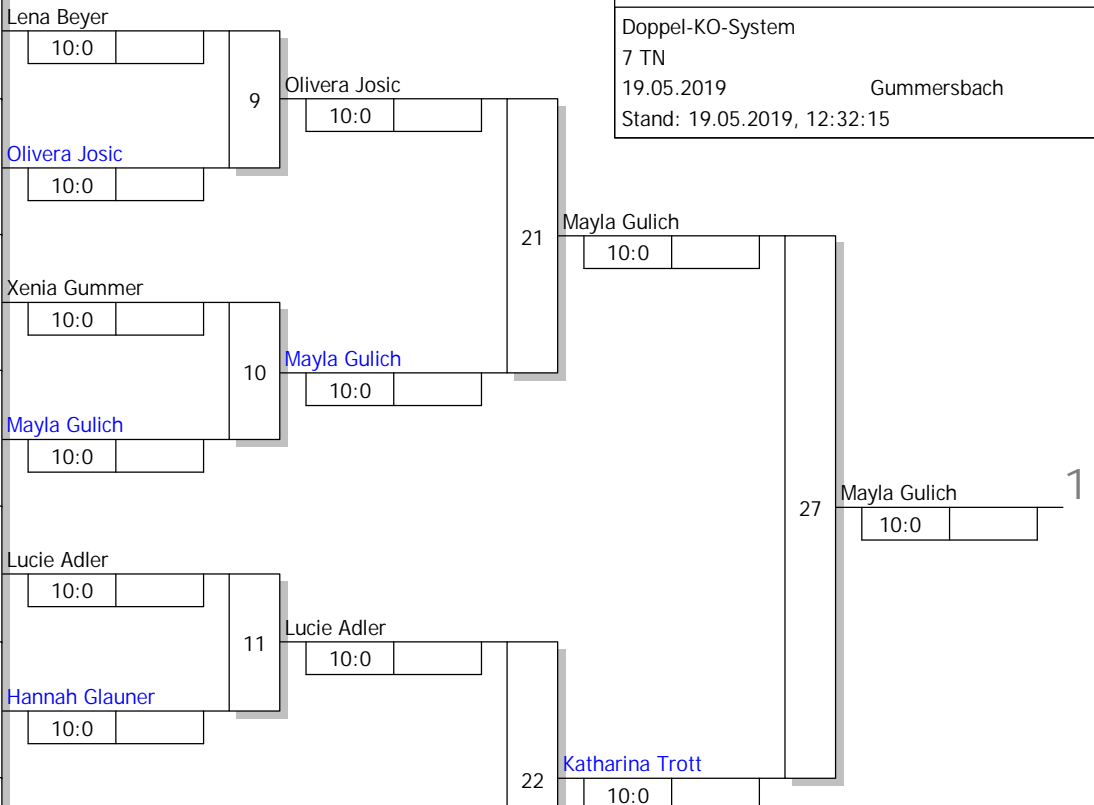

Hauptrunde, Los-Nr.

1	Lena Beyer TSV BAYER 04 LEVERKUSEN	BL	1
9			
5	Olivera Josic JJJC Yamanashi Porz	K	2
13			
3	Xenia Gummer JJJC Yamanashi Porz	K	3
11			
7	Mayla Gulich JC Wermelskirchen	BL	4
15			
2	Lucie Adler TV Hoffnungsthal	BL	5
10			
6	Hannah Glauner JC Wermelskirchen	BL	6
14			
4	Katharina Trott JJJC Yamanashi Porz	K	7
12			
8			8
16			

BET / KET Gummersbach

weibliche Jugend U13 -33 kg

Doppel-KO-System

7 TN

19.05.2019

Gummersbach

Stand: 19.05.2019, 12:32:15

Ergebnis

1. Mayla Gulich
JC Wermelskirchen BL
2. Katharina Trott
JJJC Yamanashi Porz K
3. Olivera Josic
JJJC Yamanashi Porz K
3. Lucie Adler
TV Hoffnungsthal BL
5. Hannah Glauner
JC Wermelskirchen BL
5. Xenia Gummer
JJJC Yamanashi Porz K
7. Verlierer Kampf [23]
7. Lena Beyer
TSV BAYER 04 LEVERKUSEN BL

Trostrunde, Verlierer aus Kampf

Legende