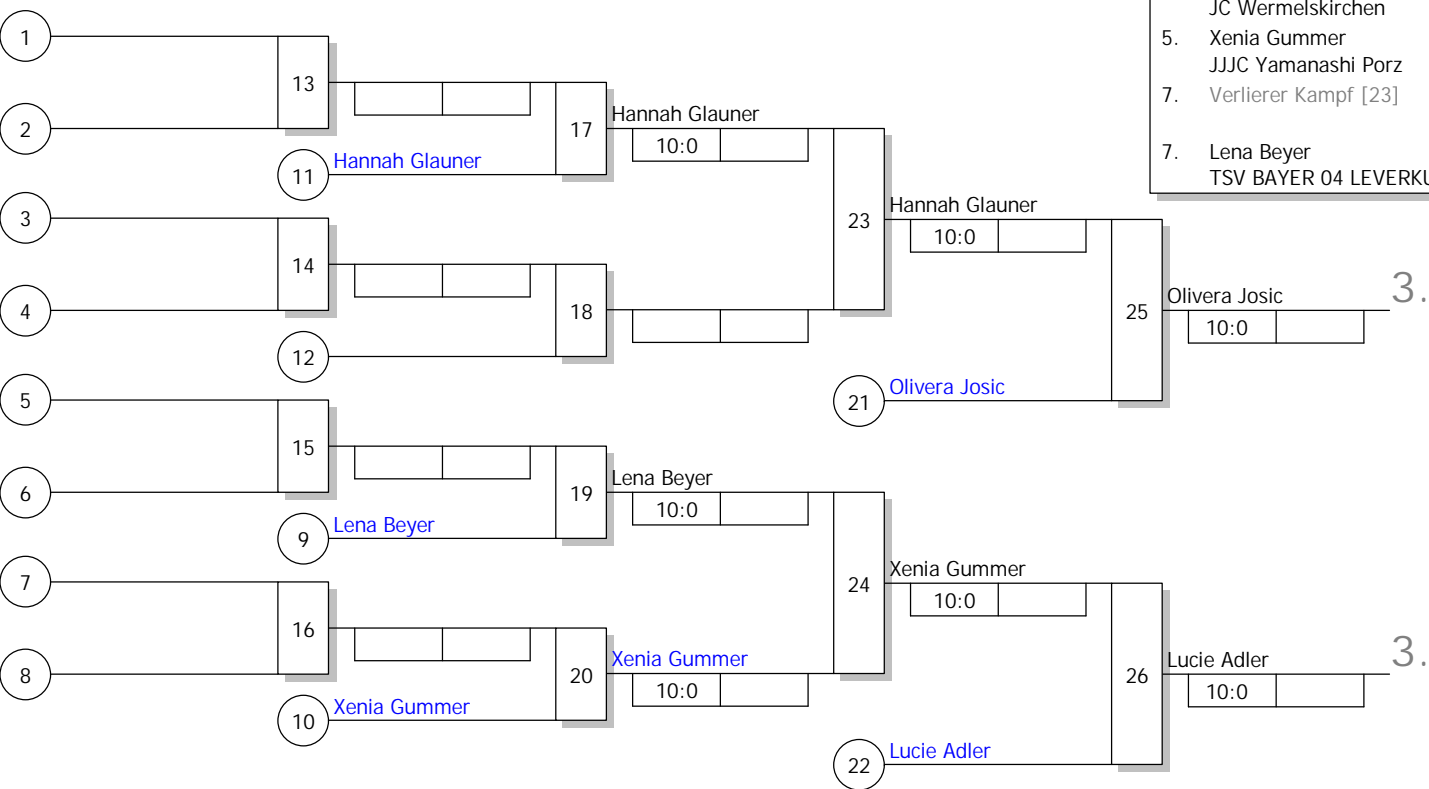

Hauptrunde, Los-Nr.

1	Lena Beyer TSV BAYER 04 LEVERKUSEN	BL	1
9			
5	Olivera Josic JJJC Yamanashi Porz	K	2
13			
3	Xenia Gummer JJJC Yamanashi Porz	K	3
11			
7	Mayla Gulich JC Wermelskirchen	BL	4
15			
2	Lucie Adler TV Hoffnungsthal	BL	5
10			
6	Hannah Glauner JC Wermelskirchen	BL	6
14			
4	Katharina Trott JJJC Yamanashi Porz	K	7
12			
8			8
16			

BET / KET Gummersbach

weibliche Jugend U13 -33 kg

Doppel-KO-System

7 TN

19.05.2019

Gummersbach

Stand: 19.05.2019, 12:32:15

Ergebnis

1. Mayla Gulich
JC Wermelskirchen BL
2. Katharina Trott
JJJC Yamanashi Porz K
3. Olivera Josic
JJJC Yamanashi Porz K
3. Lucie Adler
TV Hoffnungsthal BL
5. Hannah Glauner
JC Wermelskirchen BL
5. Xenia Gummer
JJJC Yamanashi Porz K
7. Verlierer Kampf [23]
7. Lena Beyer
TSV BAYER 04 LEVERKUSEN BL

Trostrunde, Verlierer aus Kampf

Legende