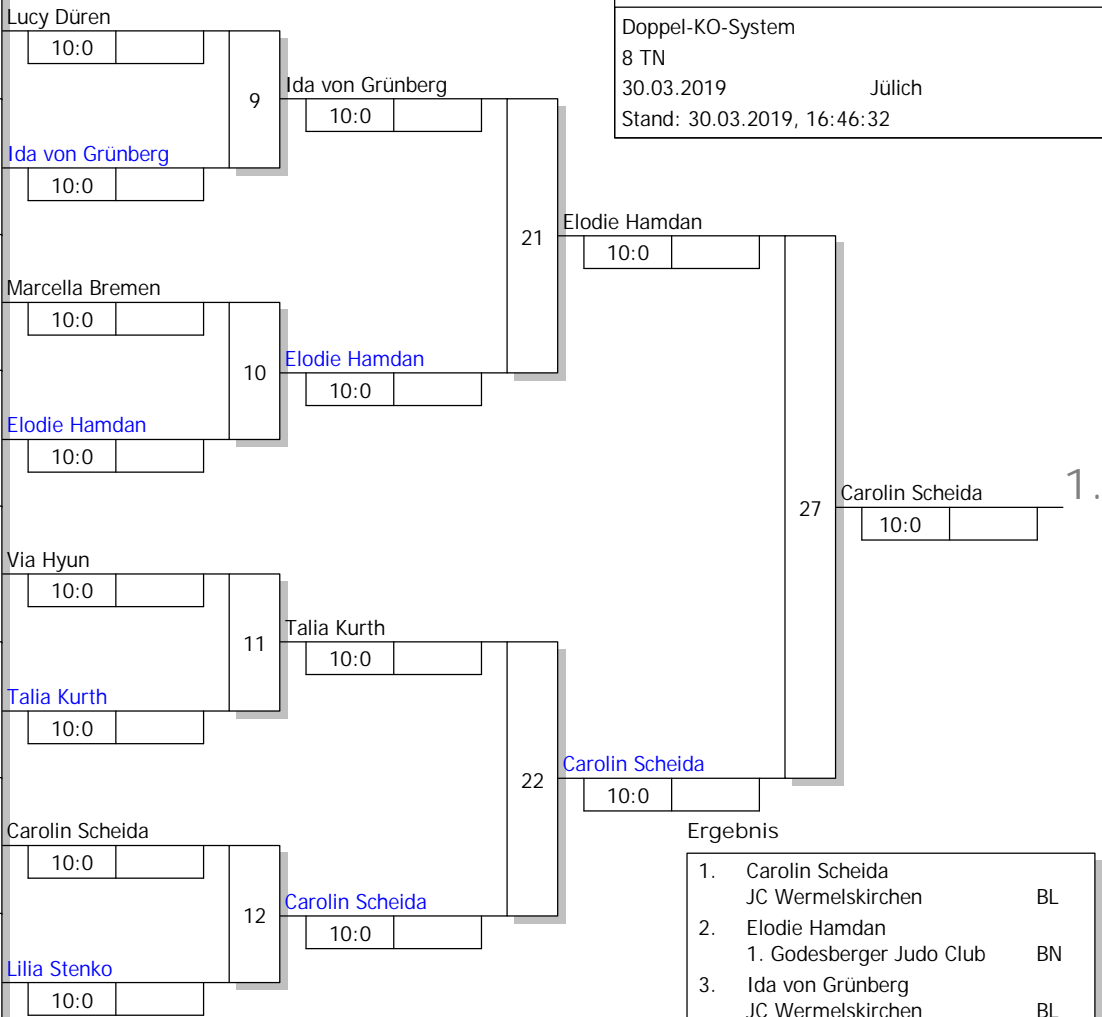

1	Lucy Düren TG Neuss	AC
9		
5	Ida von Grünberg JC Wermelskirchen	BL
13		
3	Marcella Bremen Judo Club Merkstein	AC
11		
7	Elodie Hamdan 1. Godesberger Judo Club	BN
15		
2	Via Hyun MÜLHEIMER TV KÖLN	K
10		
6	Talia Kurth ASG Elsdorf	AC
14		
4	Carolin Scheida JC Wermelskirchen	BL
12		
8	Lilia Stenko 1. Godesberger Judo Club	BN
16		

Ergebnis

1.	Carolin Scheida	BL
2.	Elodie Hamdan	BN
3.	Ida von Grünberg	BL
3.	Talia Kurth	AC
5.	Via Hyun	K
5.	Lucy Düren	AC
7.	Lilia Stenko	BN
7.	Marcella Bremen	AC

Trostrunde, Verlierer aus Kampf

Legende