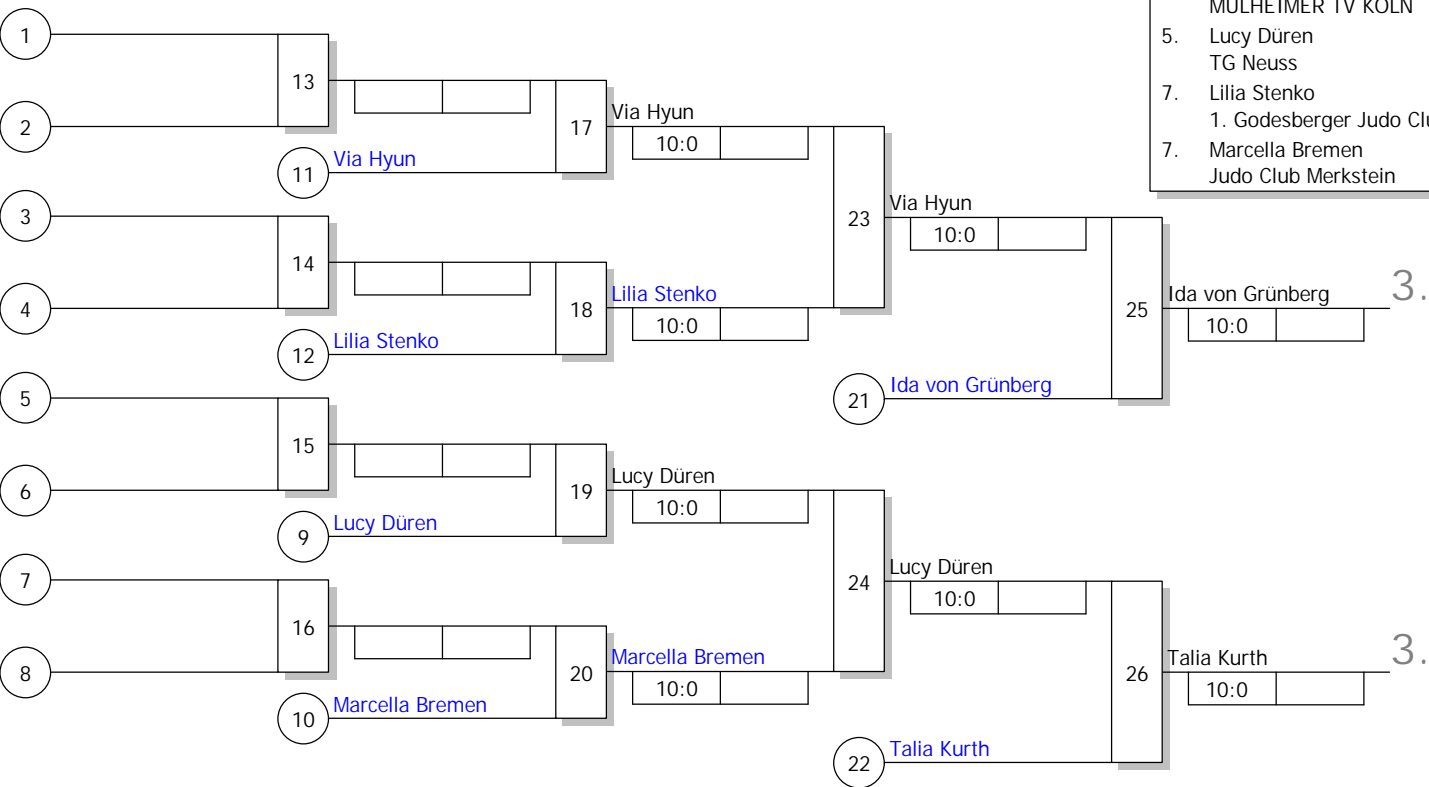

1	Lucy Düren TG Neuss	AC
9		
5	Ida von Grünberg JC Wermelskirchen	BL
13		
3	Marcella Bremen Judo Club Merkstein	AC
11		
7	Elodie Hamdan 1. Godesberger Judo Club	BN
15		
2	Via Hyun MÜLHEIMER TV KÖLN	K
10		
6	Talia Kurth ASG Elsdorf	AC
14		
4	Carolin Scheida JC Wermelskirchen	BL
12		
8	Lilia Stenko 1. Godesberger Judo Club	BN
16		

Ergebnis

1.	Carolin Scheida	BL
2.	Elodie Hamdan	BN
3.	Ida von Grünberg	BL
3.	Talia Kurth	AC
5.	Via Hyun	K
5.	Lucy Düren	AC
7.	Lilia Stenko	BN
7.	Marcella Bremen	AC

Trostrunde, Verlierer aus Kampf

Legende