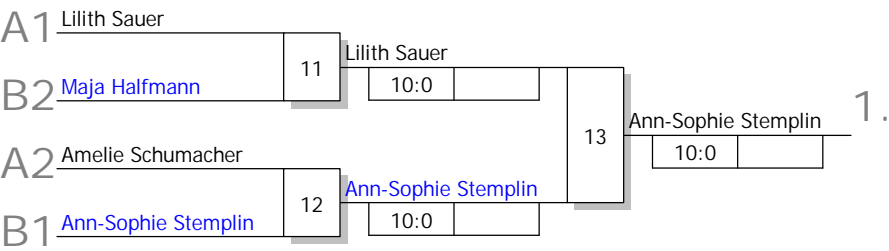

Halbfinale und Finale

Ergebnis

- |    |                           |    |
|----|---------------------------|----|
| 1. | Ann-Sophie Stemplin       |    |
|    | Brühler Turnverein 1879 e | K  |
| 2. | Lilith Sauer              |    |
|    | Brühler Turnverein 1879 e | K  |
| 3. | Maja Halfmann             |    |
|    | Burscheider TG            | BL |
| 3. | Amelie Schumacher         |    |
|    | JC Wermelskirchen         | BL |
| 5. | Jennifer Berger           |    |
|    | Jülicher Judoclub e.V.    | AC |
| 5. | Jasmin Grosch             |    |
|    | 1. Judo-Club Düren eV     | AC |

Legende