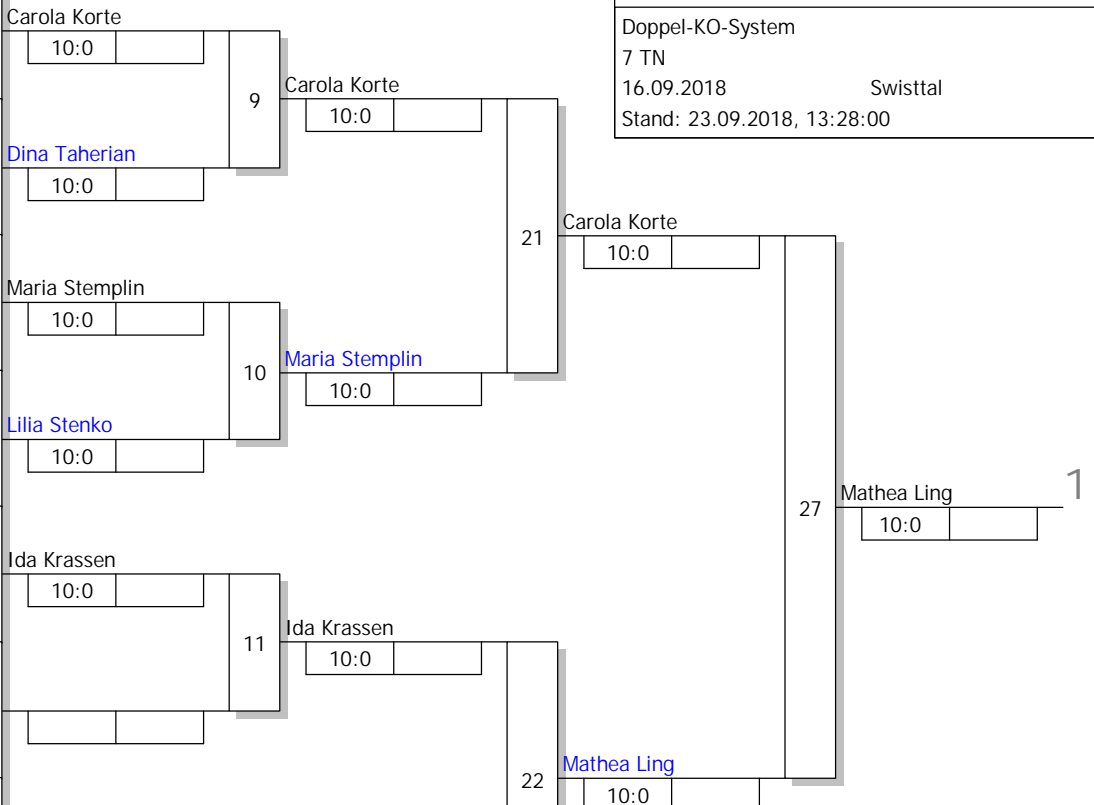

1	Carola Korte Jülicher Judoclub e.V. AC Platz 1	1
9		
5	Dina Taherian 1. Godesberger Judo Club BN Platz 3	2
13		
3	Maria Stemplin Brühler Turnverein 1879 e.V. K Platz 2	3
11		
7	Lilia Stenko 1. Godesberger Judo Club BN Platz 2	4
15		
2	Ida Krassen 1. Godesberger Judo Club BN Platz 1	5
10		
6		6
14		
4	Mathea Ling Brühler Turnverein 1879 e.V. K Platz 1	7
12		
8	Chiara Malzbender 1. JC Düren AC Platz 2	8
16		

Ergebnis

1.	Mathea Ling	Brühler Turnverein 1879 e	K Pla
2.	Carola Korte	Jülicher Judoclub e.V.	AC PI
3.	Chiara Malzbender	1. JC Düren	AC PI
3.	Ida Krassen	1. Godesberger Judo Club	BN PI
5.	Maria Stemplin	Brühler Turnverein 1879 e	K Pla
5.	Dina Taherian	1. Godesberger Judo Club	BN PI
7.	Verlierer Kampf [23]		
7.	Lilia Stenko	1. Godesberger Judo Club	BN PI

Trostrunde, Verlierer aus Kampf

Legende