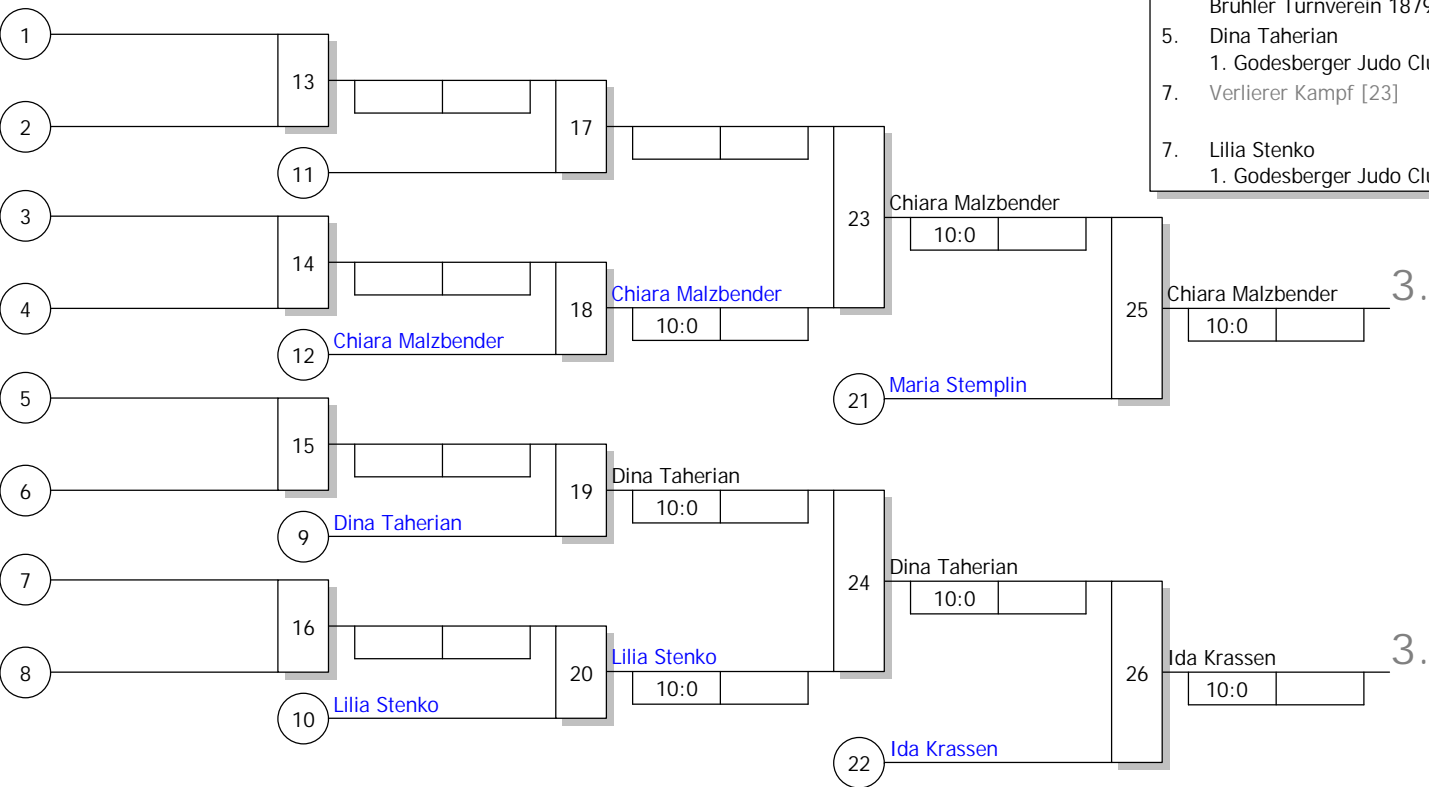

1	Carola Korte Jülicher Judoclub e.V. AC Platz 1	1
9		
5	Dina Taherian 1. Godesberger Judo Club BN Platz 3	2
13		
3	Maria Stemplin Brühler Turnverein 1879 e.V. K Platz 2	3
11		
7	Lilia Stenko 1. Godesberger Judo Club BN Platz 2	4
15		
2	Ida Krassen 1. Godesberger Judo Club BN Platz 1	5
10		
6		6
14		
4	Mathea Ling Brühler Turnverein 1879 e.V. K Platz 1	7
12		
8	Chiara Malzbender 1. JC Düren AC Platz 2	8
16		

Ergebnis

1.	Mathea Ling	Brühler Turnverein 1879 e	K Pla
2.	Carola Korte	Jülicher Judoclub e.V.	AC PI
3.	Chiara Malzbender	1. JC Düren	AC PI
3.	Ida Krassen	1. Godesberger Judo Club	BN PI
5.	Maria Stemplin	Brühler Turnverein 1879 e	K Pla
5.	Dina Taherian	1. Godesberger Judo Club	BN PI
7.	Verlierer Kampf [23]		
7.	Lilia Stenko	1. Godesberger Judo Club	BN PI

Trostrunde, Verlierer aus Kampf

Legende