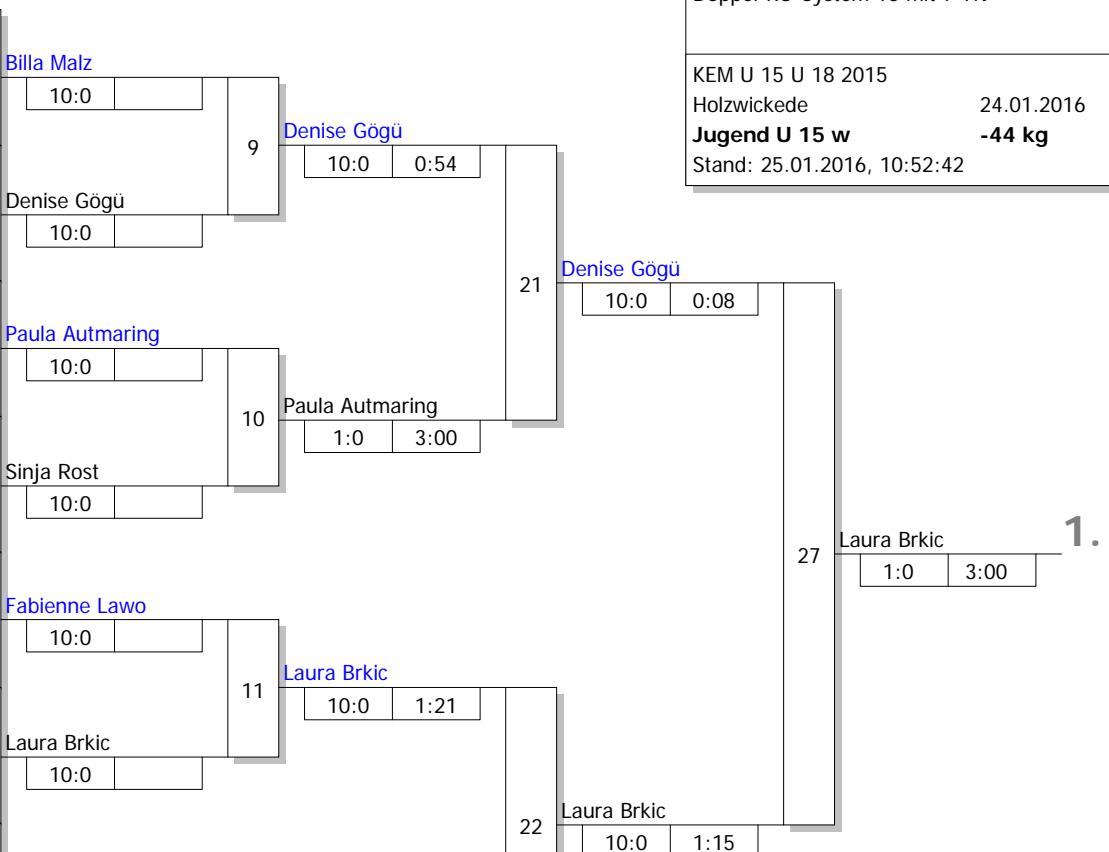

Hauptrunde, Los-Nr.

1	Billa Malz TuS Wichlinghofen	UHD 1
9		
5	Denise Gögü Dortmunder Budo SV	UHD 1
13		
3	Paula Autmaring Selmer JC	UHD 1
11		
7	Sinja Rost TuS Brackel	UHD 1
15		
2	Fabienne Lawo 1. JJJC Dortmund	UHD 1
10		
6	Laura Brkic TSC Eintracht Dortmund	UHD 1
14		
4	Leonie Raja Grunwald SuS Oberaden	UHD 1
12		
8		
16		

Doppel-KO-System 16 mit 7 TN
 KEM U 15 U 18 2015
 Holzwickede 24.01.2016
Jugend U 15 w -44 kg
 Stand: 25.01.2016, 10:52:42

Ergebnis

1.	Laura Brkic TSC Eintracht Dortmund	UHC
2.	Denise Gögü Dortmunder Budo SV	UHC
3.	Paula Autmaring Selmer JC	UHC
3.	Billa Malz TuS Wichlinghofen	UHC
5.	Fabienne Lawo 1. JJJC Dortmund	UHC
5.	Leonie Raja Grunwald SuS Oberaden	UHC
7.	Verlierer aus [23]	
7.	Sinja Rost TuS Brackel	UHC

Trostrunde, Verlierer aus Kampf