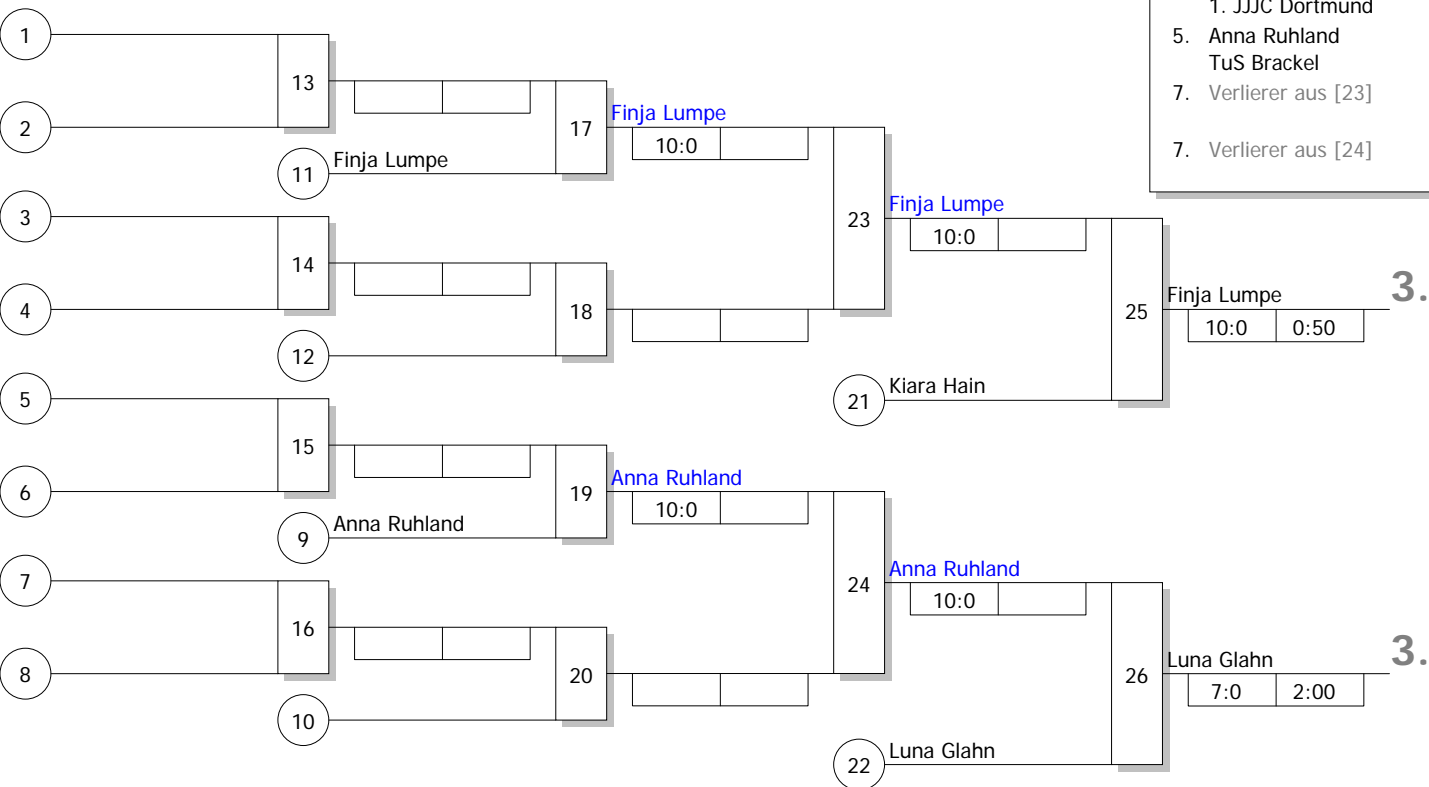

Doppel-KO-System 16 mit 6 TN

KEM U 15 U 18 2015

Holzwickede

24.01.2016

Jugend u 12 w

-33 kg

Stand: 25.01.2016, 10:45:22

Ergebnis

- Lara Schulte
TuS Eichengrün 05 Kamen UHC
- Lea Konert
1.JC im TV Werne UHC
- Finja Lumpe
1. JJJC Dortmund UHC
- Luna Glahn
1 JJJC Lünen UHC
- Kiara Hain
1. JJJC Dortmund UHC
- Anna Ruhland
TuS Brackel UHC
- Verlierer aus [23]
- Verlierer aus [24]

Trostrunde, Verlierer aus Kampf

Legende