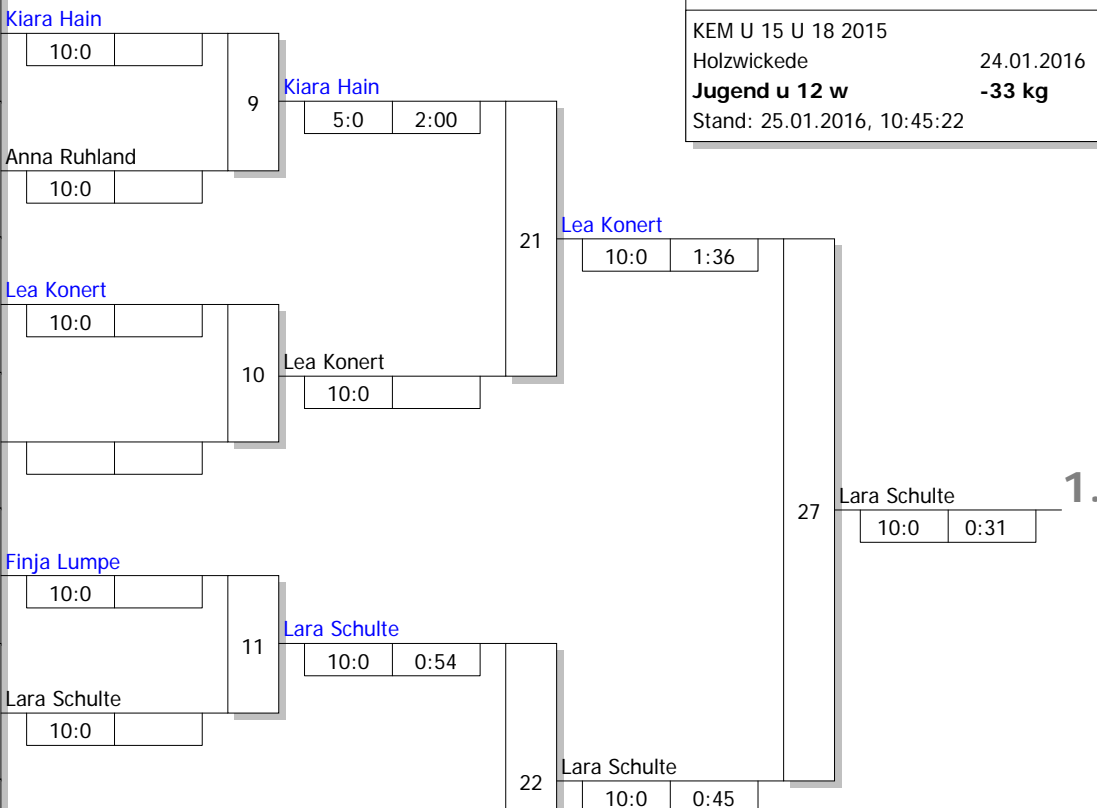

Hauptrunde, Los-Nr.

1	Kiara Hain 1. JJJC Dortmund	UHD 1
9		
5	Anna Ruhland TuS Brackel	UHD
13		
3	Lea Konert 1.JC im TV Werne	UHD 1
11		
7		
15		
2	Finja Lumpe 1. JJJC Dortmund	UHD 1
10		
6	Lara Schulte TuS Eichengrün 05 Kamen	UHD
14		
4	Luna Glahn 1 JJJC Lünen	UHD 1
12		
8		
16		

Doppel-KO-System 16 mit 6 TN

KEM U 15 U 18 2015

Holzwickede

24.01.2016

Jugend u 12 w

-33 kg

Stand: 25.01.2016, 10:45:22

Ergebnis

- Lara Schulte
TuS Eichengrün 05 Kamen UHC
- Lea Konert
1.JC im TV Werne UHC
- Finja Lumpe
1. JJJC Dortmund UHC
- Luna Glahn
1 JJJC Lünen UHC
- Kiara Hain
1. JJJC Dortmund UHC
- Anna Ruhland
TuS Brackel UHC
- Verlierer aus [23]
- Verlierer aus [24]

Trostrunde, Verlierer aus Kampf

Legende