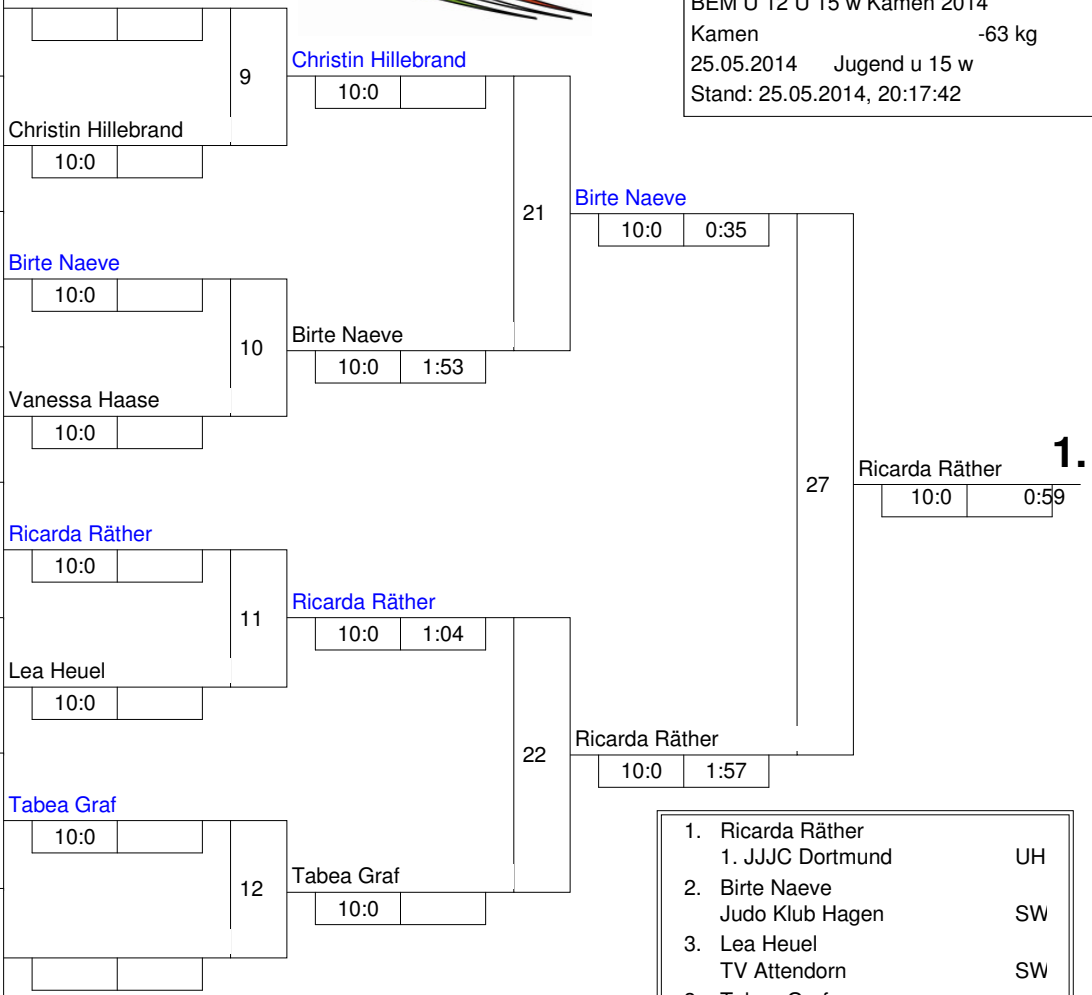

Hauptrunde, Los-Nr.

1		1
9		1
5	Christin Hillebrand DSC Wanne-Eickel	BO 2
13		2
3	Birte Naeve Judo Klub Hagen	SW 1
11		3
7	Vanessa Haase TuS Eichengrün 05 Kamen	UHD 2
15		4
2	Ricarda Räter 1. JJJC Dortmund	UHD 1
10		5
6	Lea Heuel TV Attendorn	SW 2
14		6
4	Tabea Graf PSV Bochum	BO 1
12		7
8		8
16		8

Doppel-KO-System 16 mit 6 TN

BEM U 12 U 15 w Kamen 2014  
Kamen -63 kg  
25.05.2014 Jugend u 15 w  
Stand: 25.05.2014, 20:17:42

Trostrunde, Verlierer aus Kampf

- |    |                         |    |
|----|-------------------------|----|
| 1. | Ricarda Räter           |    |
| 1. | 1. JJJC Dortmund        | UH |
| 2. | Birte Naeve             |    |
|    | Judo Klub Hagen         | SW |
| 3. | Lea Heuel               |    |
|    | TV Attendorn            | SW |
| 3. | Tabea Graf              |    |
|    | PSV Bochum              | BO |
| 5. | Christin Hillebrand     |    |
|    | DSC Wanne-Eickel        | BO |
| 5. | Vanessa Haase           |    |
|    | TuS Eichengrün 05 Kamen | UH |
| 7. | Verlierer aus [23]      |    |
| 7. | Verlierer aus [24]      |    |

Legende