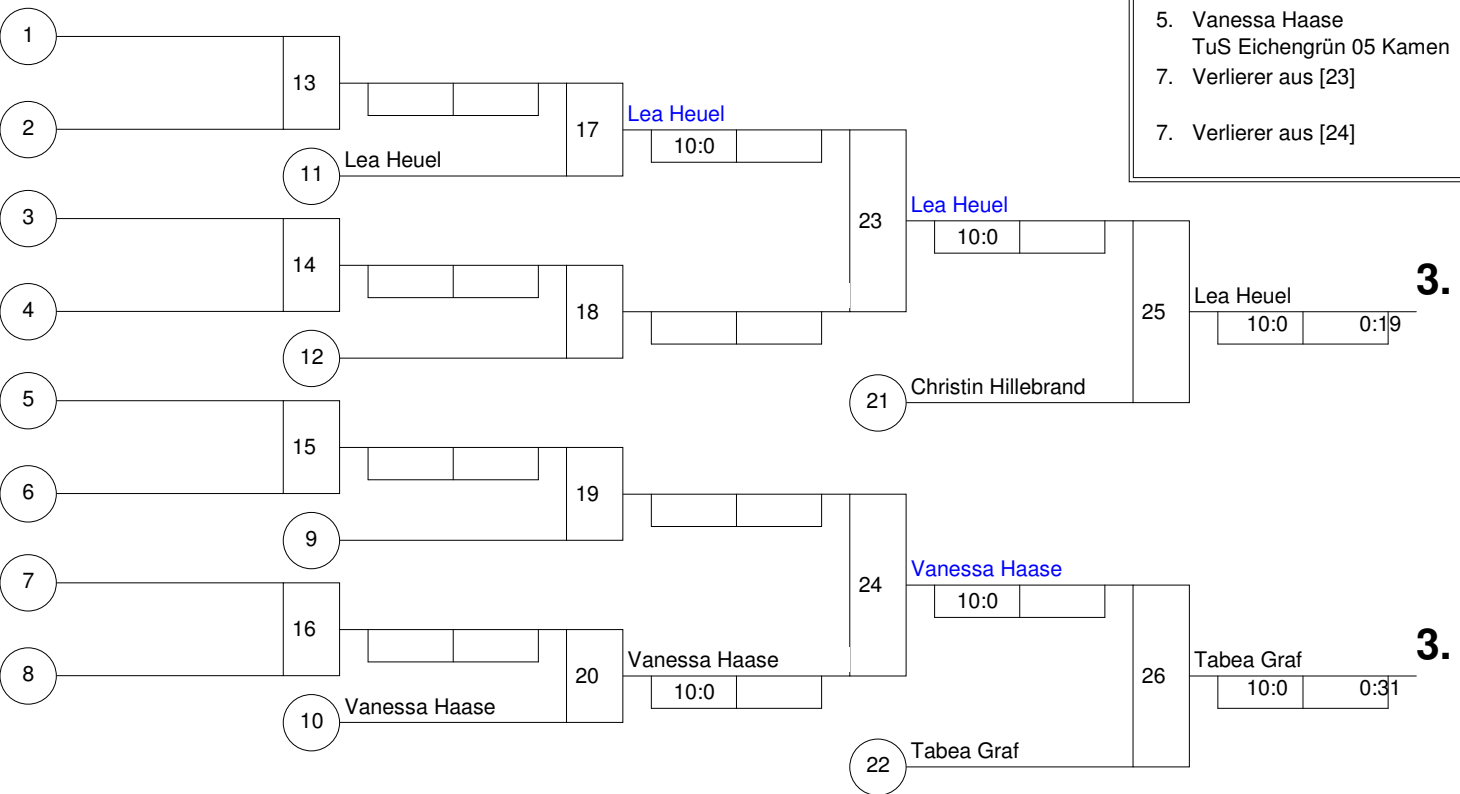

Hauptrunde, Los-Nr.

1		1
9		1
5	Christin Hillebrand DSC Wanne-Eickel	BO 2
13		2
3	Birte Naeve Judo Klub Hagen	SW 1
11		3
7	Vanessa Haase TuS Eichengrün 05 Kamen	UHD 2
15		4
2	Ricarda Räter 1. JJJC Dortmund	UHD 1
10		5
6	Lea Heuel TV Attendorn	SW 2
14		6
4	Tabea Graf PSV Bochum	BO 1
12		7
8		8
16		8

Doppel-KO-System 16 mit 6 TN

BEM U 12 U 15 w Kamen 2014  
Kamen -63 kg  
25.05.2014 Jugend u 15 w  
Stand: 25.05.2014, 20:17:42

Trostrunde, Verlierer aus Kampf

- |    |                         |    |
|----|-------------------------|----|
| 1. | Ricarda Räter           |    |
| 1. | 1. JJJC Dortmund        | UH |
| 2. | Birte Naeve             |    |
|    | Judo Klub Hagen         | SW |
| 3. | Lea Heuel               |    |
|    | TV Attendorn            | SW |
| 3. | Tabea Graf              |    |
|    | PSV Bochum              | BO |
| 5. | Christin Hillebrand     |    |
|    | DSC Wanne-Eickel        | BO |
| 5. | Vanessa Haase           |    |
|    | TuS Eichengrün 05 Kamen | UH |
| 7. | Verlierer aus [23]      |    |
| 7. | Verlierer aus [24]      |    |

Legende