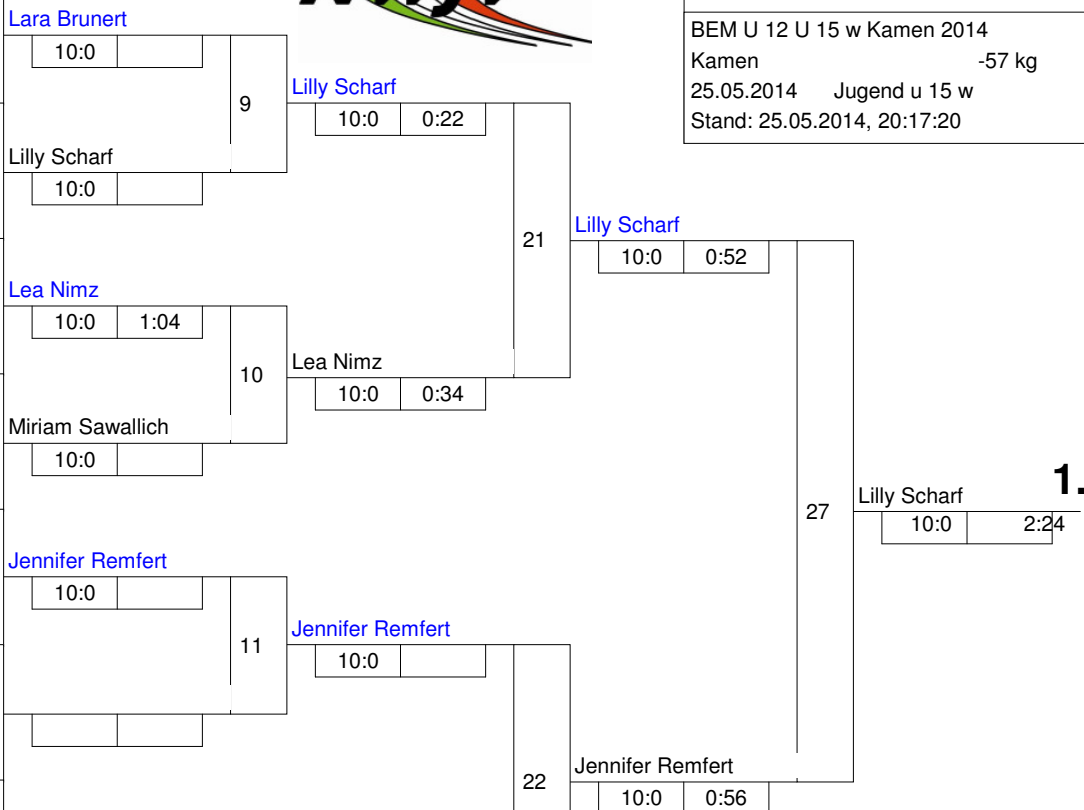

Hauptrunde, Los-Nr.

Doppel-KO-System 16 mit 8 TN

1	Lara Brunert JSV Lippstadt	OW 1
9		
5	Lilly Scharf Sport-Union Annen	BO 2
13		
3	Isabell Bräutigam TSV Hagen	SW 1
11	Lea Nimz Castroper TV	BO 3
7	Miriam Sawallich 1 JJJC Lünen	UHD 2
15		
2	Jennifer Remfert Lüner SV Judo	UHD 1
10		
6		
14		
4	Victoria Mamberger Kentai Bochum	BO 1
12		
8	Lara Schöller TuS 1896 Oeventrop	OW 2
16		

- | | | | |
|----|--------------------|--------------------|----|
| 1. | Lilly Scharf | Sport-Union Annen | BO |
| 2. | Jennifer Remfert | Lüner SV Judo | UH |
| 3. | Lea Nimz | Castroper TV | BO |
| 3. | Victoria Mamberger | Kentai Bochum | BO |
| 5. | Lara Schöller | TuS 1896 Oeventrop | OW |
| 5. | Lara Brunert | JSV Lippstadt | OW |
| 7. | Verlierer aus [23] | | |
| 7. | Miriam Sawallich | 1 JJJC Lünen | UH |

Trostrunde, Verlierer aus Kampf

Legende