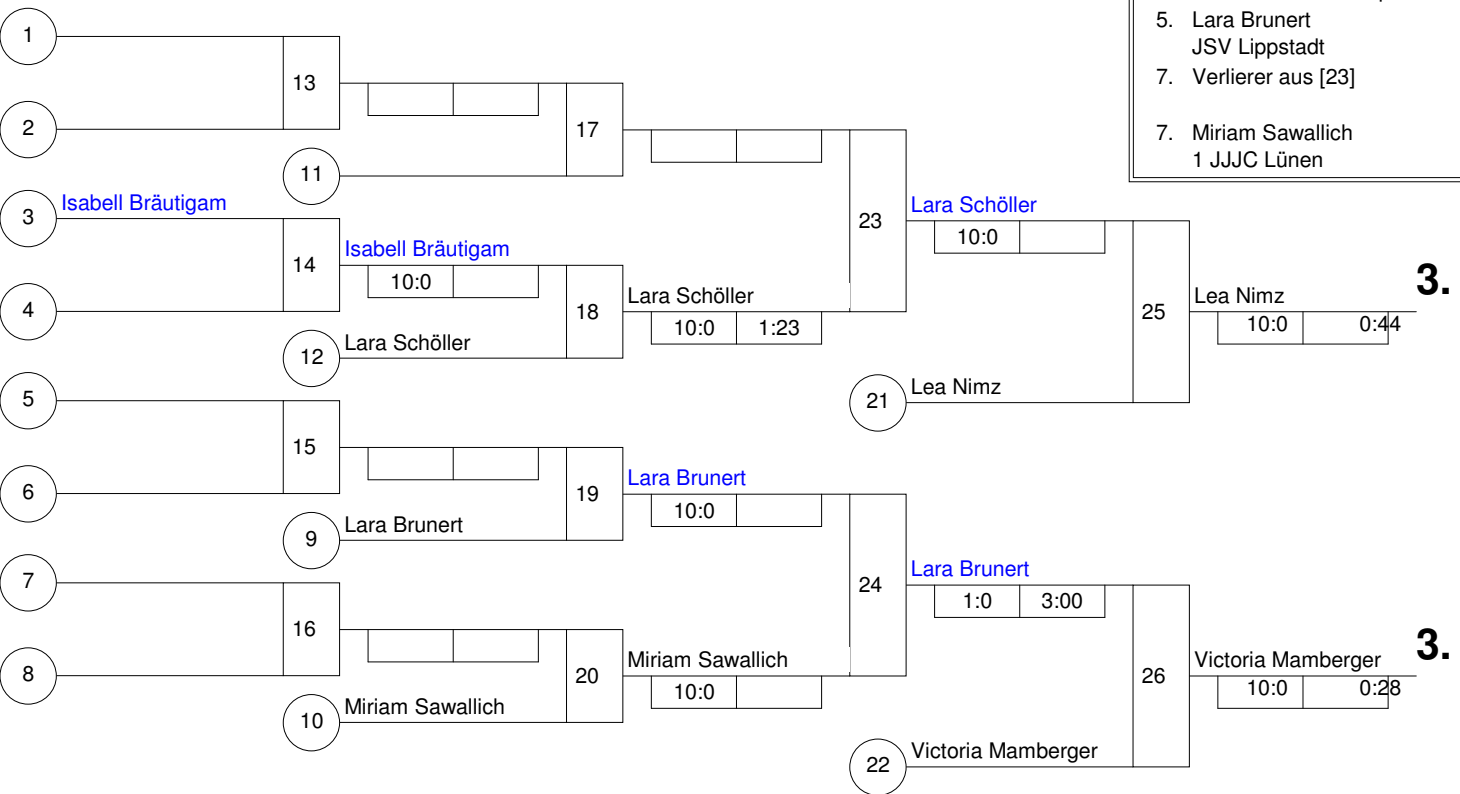

Hauptrunde, Los-Nr.

Doppel-KO-System 16 mit 8 TN

1	Lara Brunert JSV Lippstadt	OW 1
9		
5	Lilly Scharf Sport-Union Annen	BO 2
13		
3	Isabell Bräutigam TSV Hagen	SW 1
11	Lea Nimz Castroper TV	BO 3
7	Miriam Sawallich 1 JJJC Lünen	UHD 2
15		
2	Jennifer Remfert Lüner SV Judo	UHD 1
10		
6		
14		
4	Victoria Mamberger Kentai Bochum	BO 1
12		
8	Lara Schöller TuS 1896 Oeventrop	OW 2
16		

- | | | | |
|----|--------------------|--------------------|----|
| 1. | Lilly Scharf | Sport-Union Annen | BO |
| 2. | Jennifer Remfert | Lüner SV Judo | UH |
| 3. | Lea Nimz | Castroper TV | BO |
| 3. | Victoria Mamberger | Kentai Bochum | BO |
| 5. | Lara Schöller | TuS 1896 Oeventrop | OW |
| 5. | Lara Brunert | JSV Lippstadt | OW |
| 7. | Verlierer aus [23] | | |
| 7. | Miriam Sawallich | 1 JJJC Lünen | UH |

Trostrunde, Verlierer aus Kampf

Legende