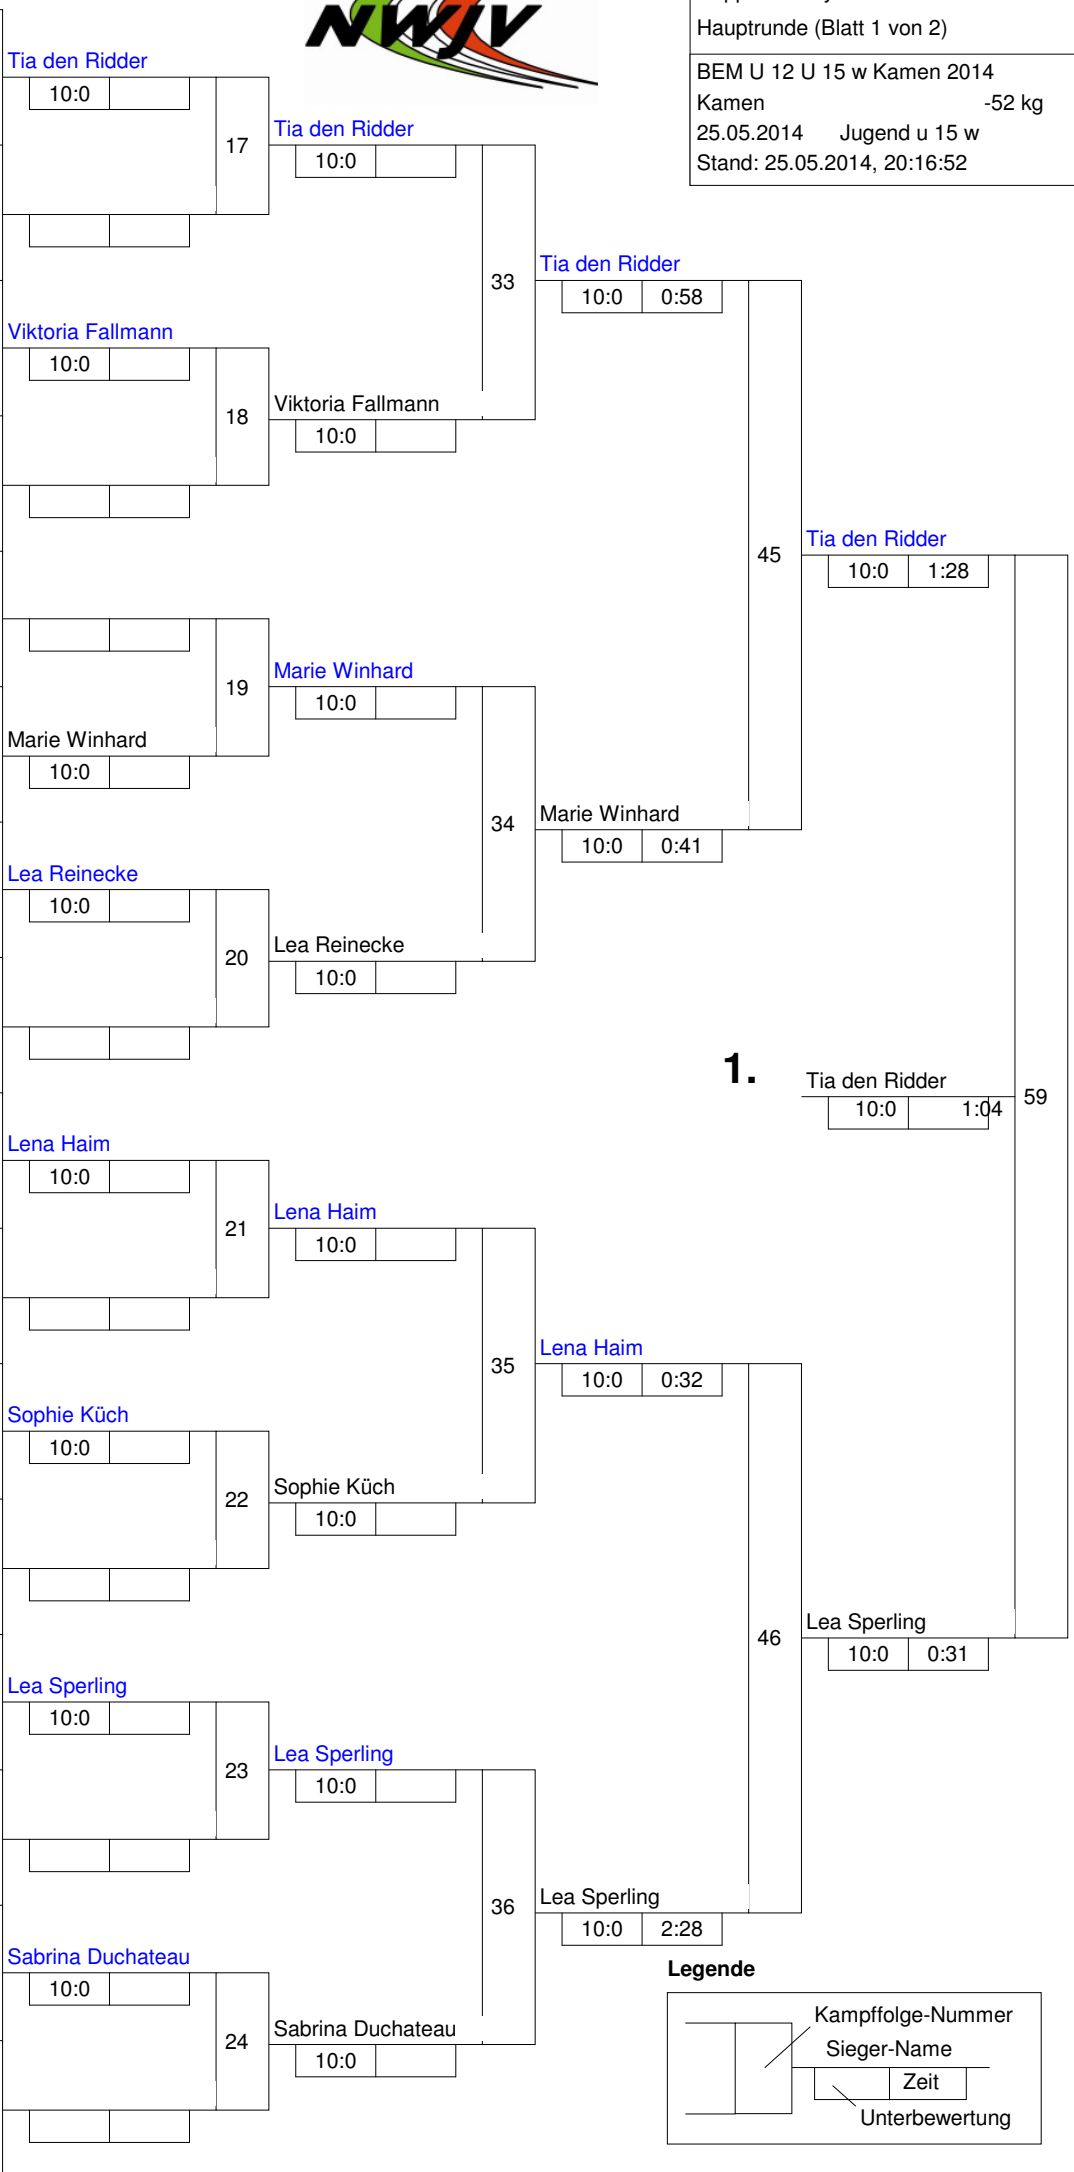

Hauptrunde, Los-Nr.

Doppel-KO-System 32 mit 8 TN

Hauptrunde (Blatt 1 von 2)

BEM U 12 U 15 w Kamen 2014

Kamen -52 kg

25.05.2014 Jugend u 15 w

Stand: 25.05.2014, 20:16:52

1	Tia den Ridder Kodokan Olsberg	OW 1
17		
9		
25		
5	Viktoria Fallmann Kentai Bochum	BO 2
21		
13		
29		
3		
19		
11	Marie Winhard KSV Herne	BO 3
27		
7	Lea Reinecke Judo Club Holzwickede	UHD 2
23		
15		
31		
2	Lena Haim 1. JJJC Dortmund	UHD 1
18		
10		
26		
6		
22	Sophie KÜch Kentai Bochum **	NR G1
14		
30		
4	Lea Sperling Kentai Bochum	BO 1
20		
12		
28		
8	Sabrina Duchateau Werler T V von 1894 e.V.	OW 2
24		
16		
32		

1.	Tia den Ridder	Kodokan Olsberg	OW
2.	Lea Sperling	Kentai Bochum	BO
3.	Lena Haim	1. JJJC Dortmund	UH
3.	Marie Winhard	KSV Herne	BO
5.	Lea Reinecke	Judo Club Holzwickede	UH
5.	Sabrina Duchateau	Werler T V von 1894 e.V.	OW
7.	Viktoria Fallmann	Kentai Bochum	BO
7.	Sophie KÜch	Kentai Bochum **	NR