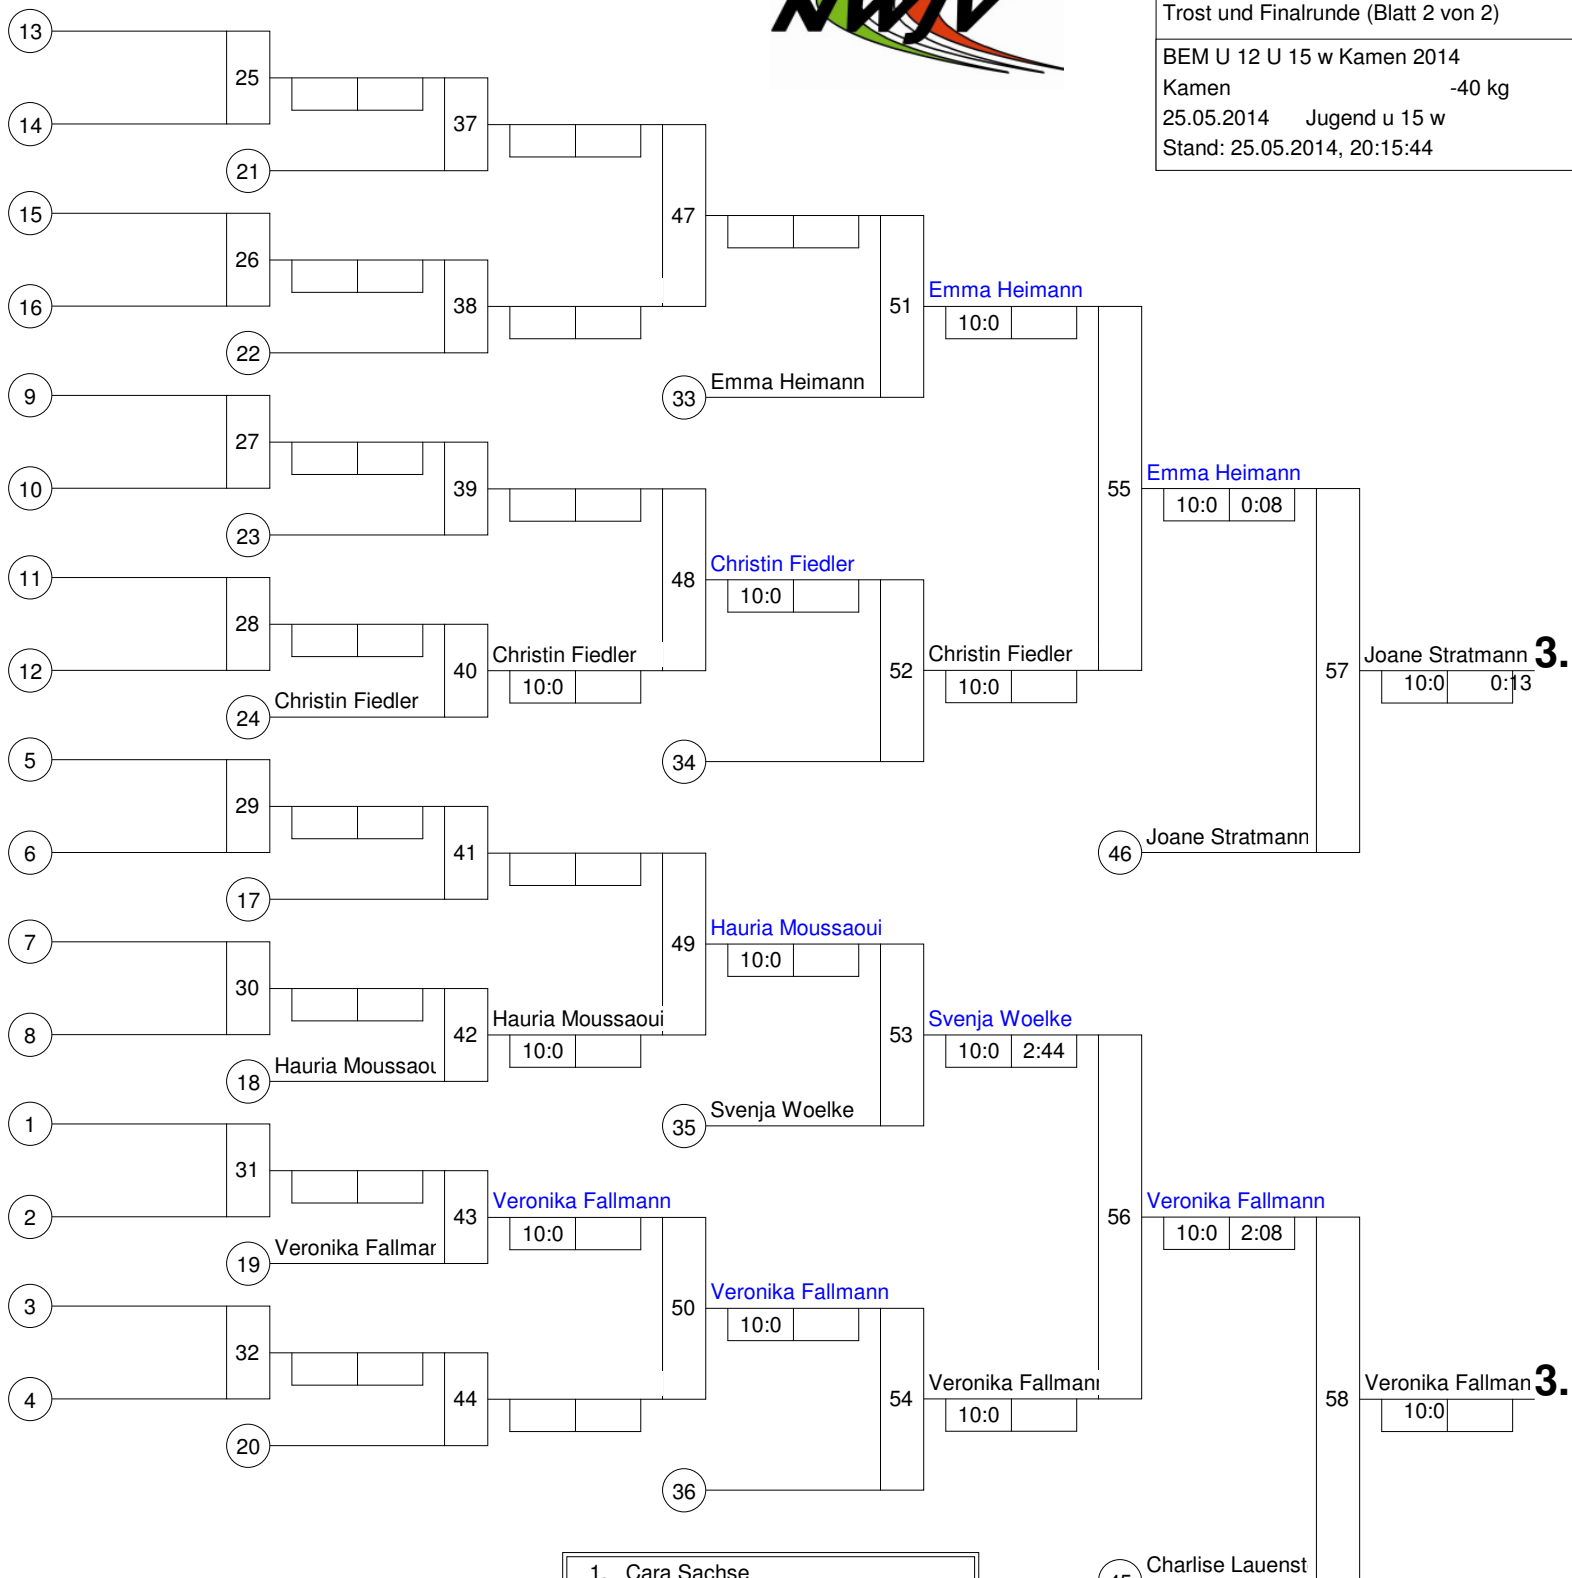

Haupttrunde, Los-Nr.

Doppel-KO-System 32 mit 9 TN

Haupttrunde (Blatt 1 von 2)

BEM U 12 U 15 w Kamen 2014

Kamen -40 kg

25.05.2014 Jugend u 15 w

Stand: 25.05.2014, 20:15:44

1	Charlise Lauenstein TuS 1896 Oeventrop	OW 1
17		
9		
25		
5	Hauria Moussaoui PSV Bochum	BO 2
21		
13		
29	Emma Heimann JT Ostwestfalen *	GS N1
3	Rabea Reiling TuS Volmetal	SW 1
19		
11	Veronika Fallmann Kentai Bochum	BO 3
27		
7		
23		
15		
31		
2		
18		
10	Cara Sachse Sport-Union Annen	BO 1
26		
6	Svenja Woelke TSV Hagen	SW 2
22		
14		
30		
4		
20		
12		
28		
8	Christin Fiedler TuS 1896 Oeventrop	OW 2
24		
16		
32	Joane Stratmann JT Ostwestfalen *	GS N2

1. Cara Sachse
7:0 3:00 59

1.	Cara Sachse	Sport-Union Annen	BO
2.	Rabea Reiling	TuS Volmetal	SW
3.	Joane Stratmann	JT Ostwestfalen *	GS
3.	Veronika Fallmann	Kentai Bochum	BO
5.	Emma Heimann	JT Ostwestfalen *	GS
5.	Charlise Lauenstein	TuS 1896 Oeventrop	OW
7.	Christin Fiedler	TuS 1896 Oeventrop	OW
7.	Svenja Woelke	TSV Hagen	SW