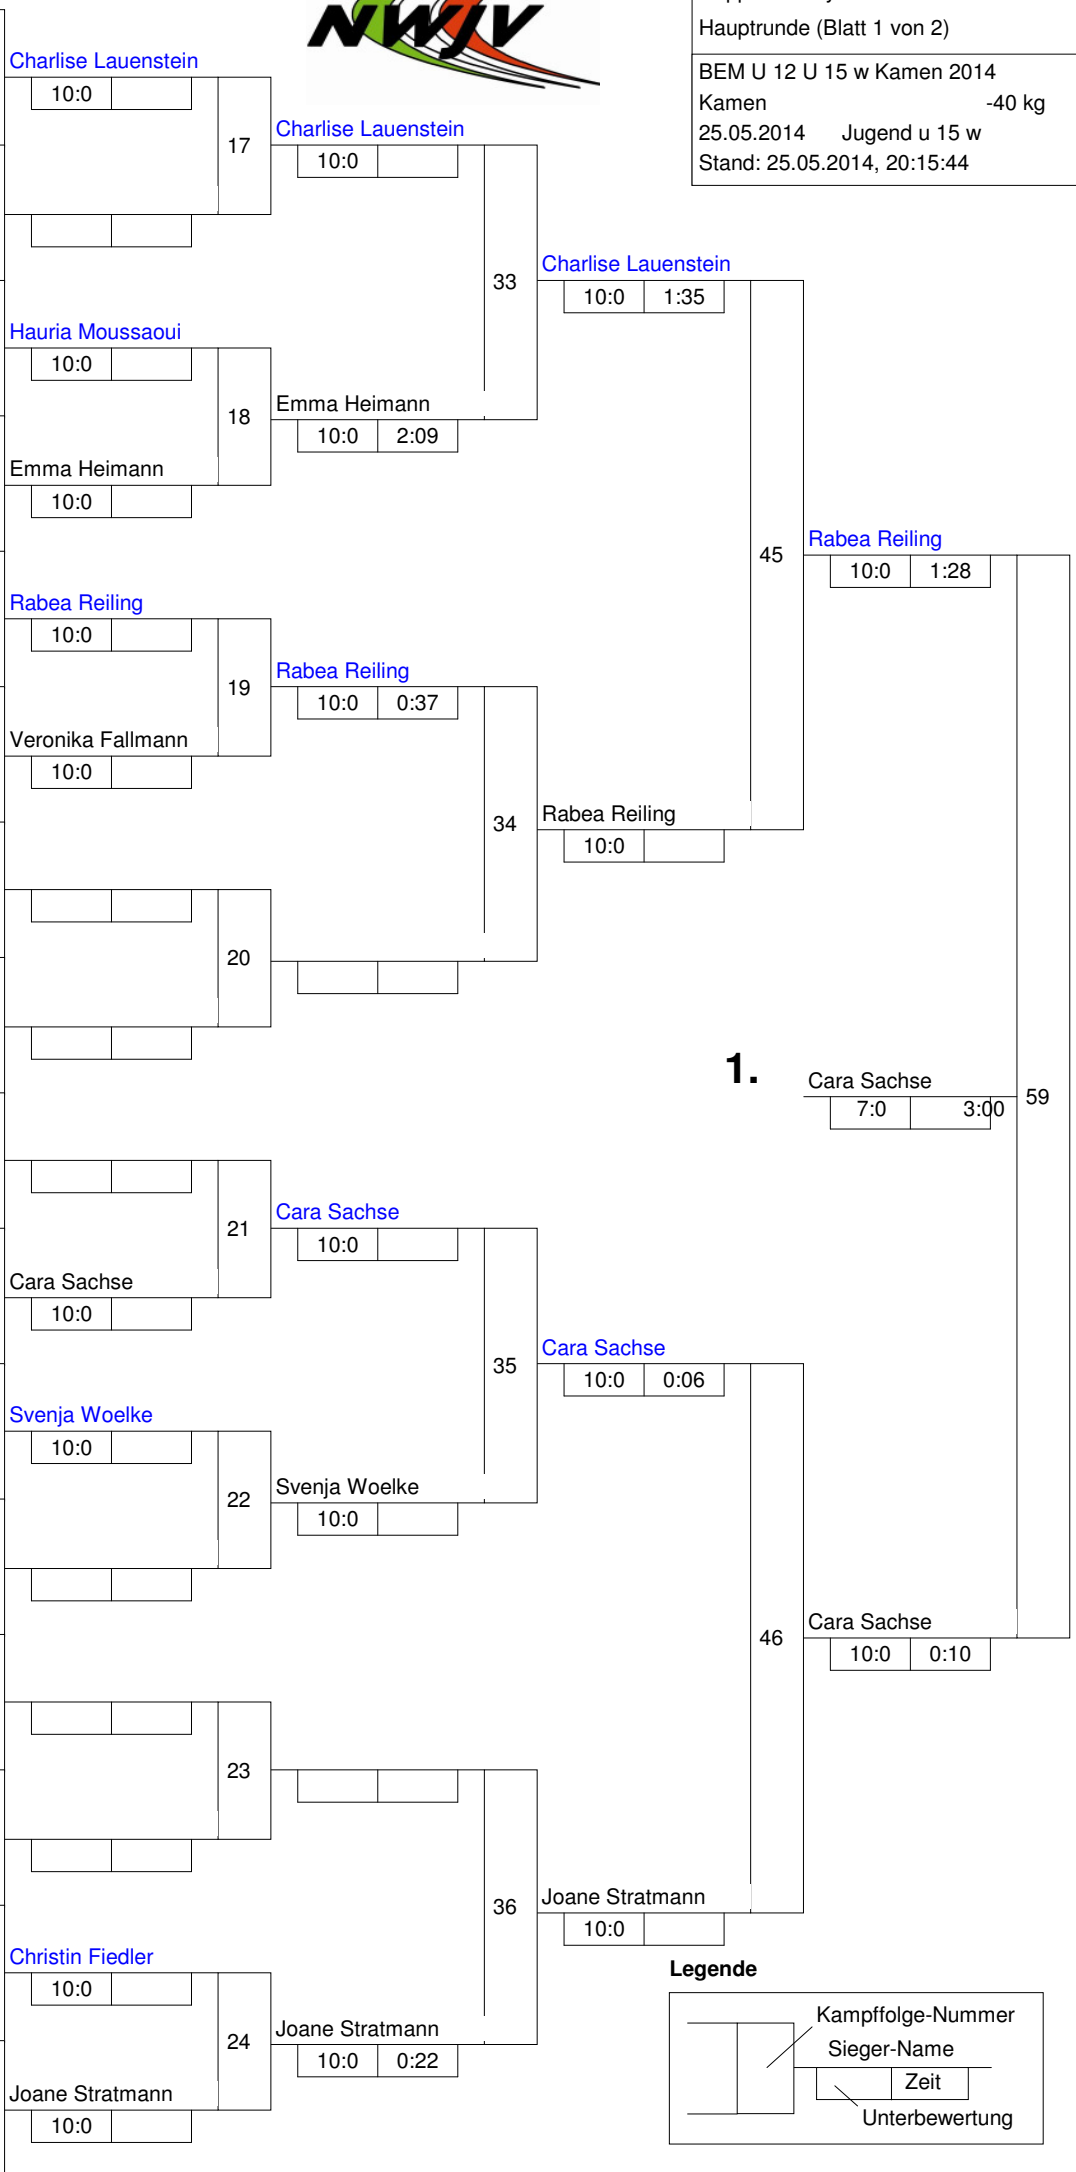

Haupttrunde, Los-Nr.

Doppel-KO-System 32 mit 9 TN

Haupttrunde (Blatt 1 von 2)

BEM U 12 U 15 w Kamen 2014

Kamen -40 kg

25.05.2014 Jugend u 15 w

Stand: 25.05.2014, 20:15:44

1	Charlise Lauenstein TuS 1896 Oeventrop	OW 1
17		
9		
25		
5	Hauria Moussaoui PSV Bochum	BO 2
21		
13		
29	Emma Heimann JT Ostwestfalen *	GS N1
3	Rabea Reiling TuS Volmetal	SW 1
19		
11	Veronika Fallmann Kentai Bochum	BO 3
27		
7		
23		
15		
31		
2		
18		
10	Cara Sachse Sport-Union Annen	BO 1
26		
6	Svenja Woelke TSV Hagen	SW 2
22		
14		
30		
4		
20		
12		
28		
8	Christin Fiedler TuS 1896 Oeventrop	OW 2
24		
16		
32	Joane Stratmann JT Ostwestfalen *	GS N2

1. Cara Sachse
7:0 3:00 59

1.	Cara Sachse	Sport-Union Annen	BO
2.	Rabea Reiling	TuS Volmetal	SW
3.	Joane Stratmann	JT Ostwestfalen *	GS
3.	Veronika Fallmann	Kentai Bochum	BO
5.	Emma Heimann	JT Ostwestfalen *	GS
5.	Charlise Lauenstein	TuS 1896 Oeventrop	OW
7.	Christin Fiedler	TuS 1896 Oeventrop	OW
7.	Svenja Woelke	TSV Hagen	SW