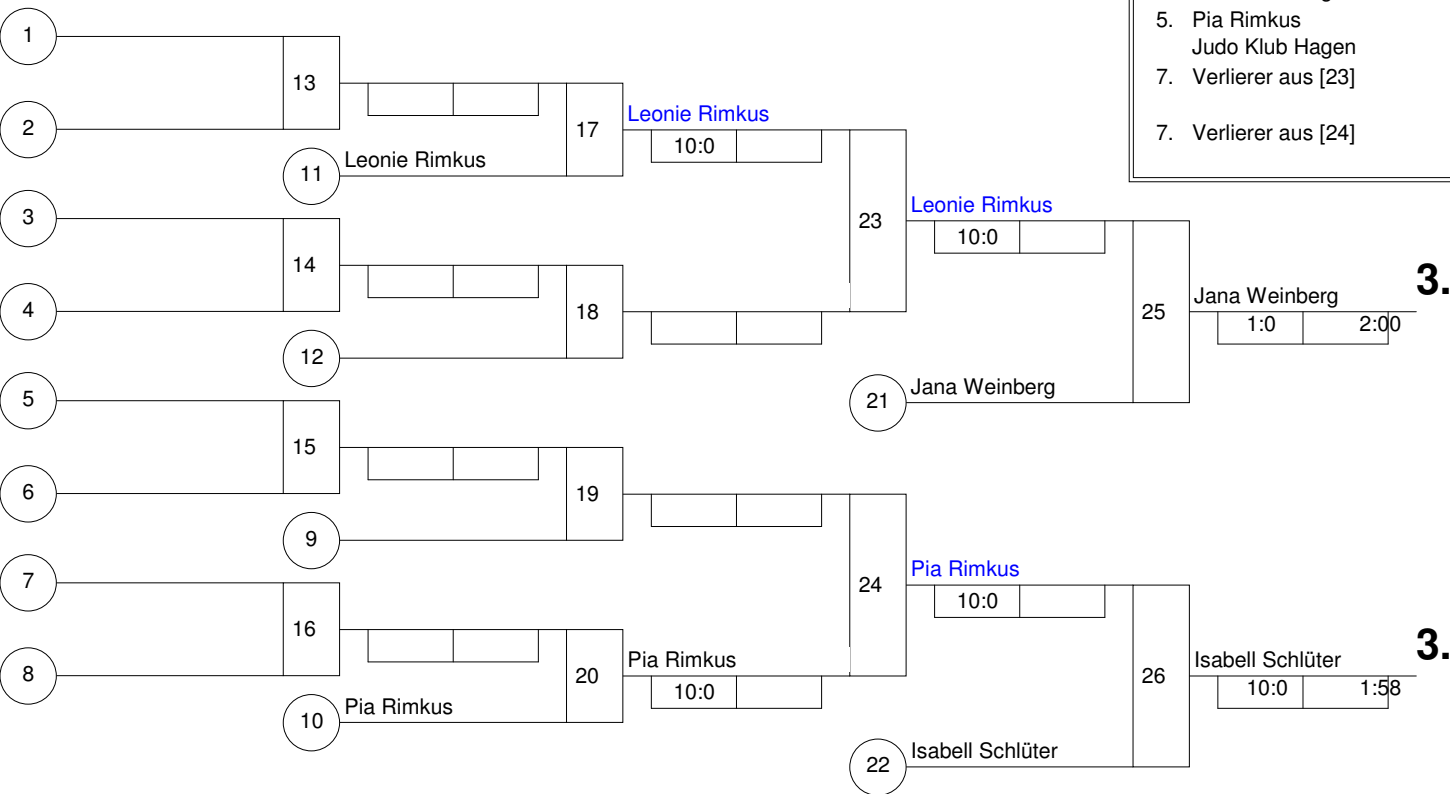

Hauptrunde, Los-Nr.

1			
9	Jana Weinberg Lüner SV Judo	UHD 3	1
5			2
13			3
3	Pia Rimkus Judo Klub Hagen	SW 1	3
11			4
7	Selina Möllenhoff 1. JJJC Dortmund	UHD 2	4
15			5
2	Kimberley Zmuda 1. JJJC Dortmund	UHD 1	5
10			6
6	Leonie Rimkus Judo Klub Hagen	SW 2	6
14			7
4	Isabell Schlüter KSV Herne	BO 1	7
12			8
8			8
16			8

Doppel-KO-System 16 mit 6 TN

BEM U 12 U 15 w Kamen 2014
Kamen +52 kg
25.05.2014 Jugend u12 w
Stand: 25.05.2014, 20:13:28

Trostrunde, Verlierer aus Kampf

Legende