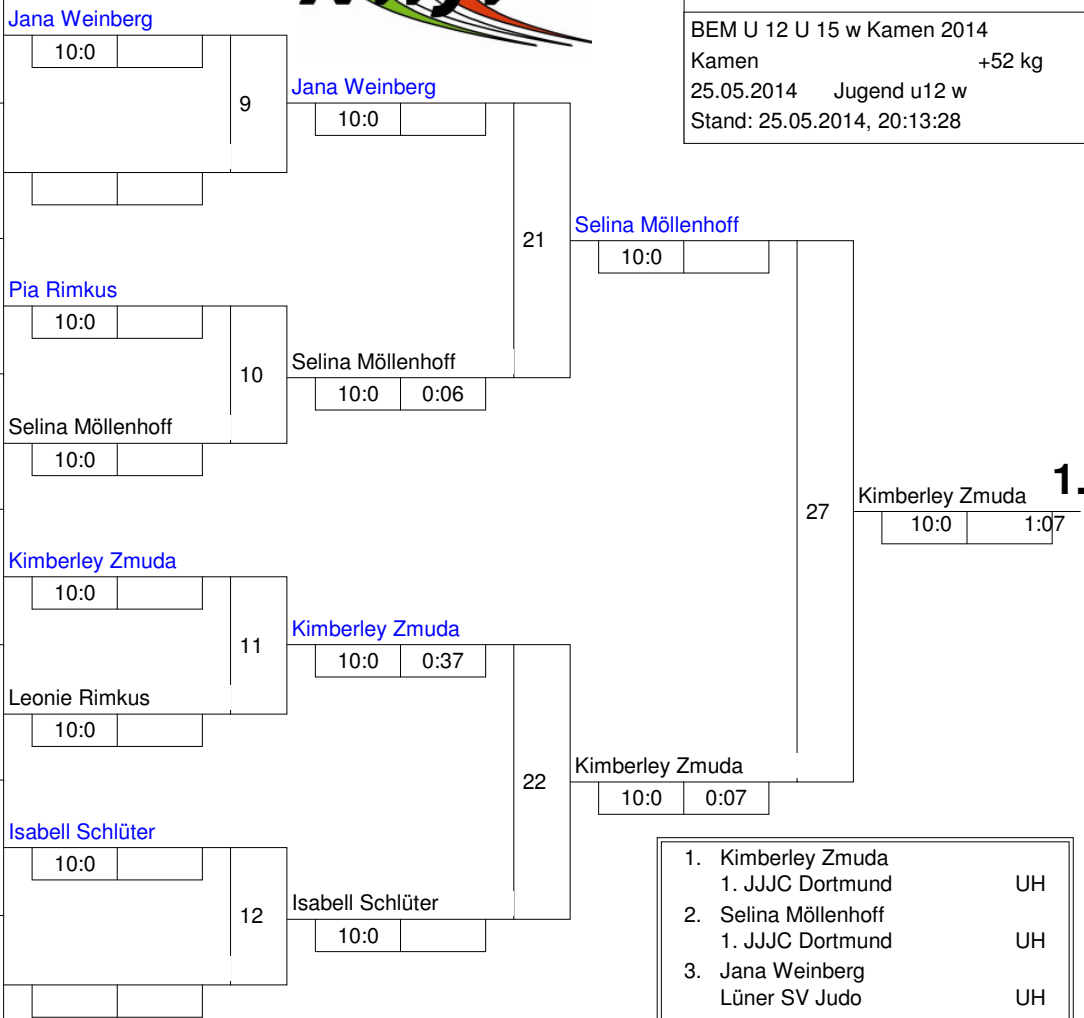

Hauptrunde, Los-Nr.

1			
9	Jana Weinberg Lüner SV Judo	UHD 3	1
5			2
13			3
3	Pia Rimkus Judo Klub Hagen	SW 1	3
11			4
7	Selina Möllenhoff 1. JJJC Dortmund	UHD 2	4
15			5
2	Kimberley Zmuda 1. JJJC Dortmund	UHD 1	5
10			6
6	Leonie Rimkus Judo Klub Hagen	SW 2	6
14			7
4	Isabell Schlüter KSV Herne	BO 1	7
12			8
8			8
16			8

Doppel-KO-System 16 mit 6 TN

BEM U 12 U 15 w Kamen 2014
Kamen +52 kg
25.05.2014 Jugend u12 w
Stand: 25.05.2014, 20:13:28

Trostrunde, Verlierer aus Kampf

Legende