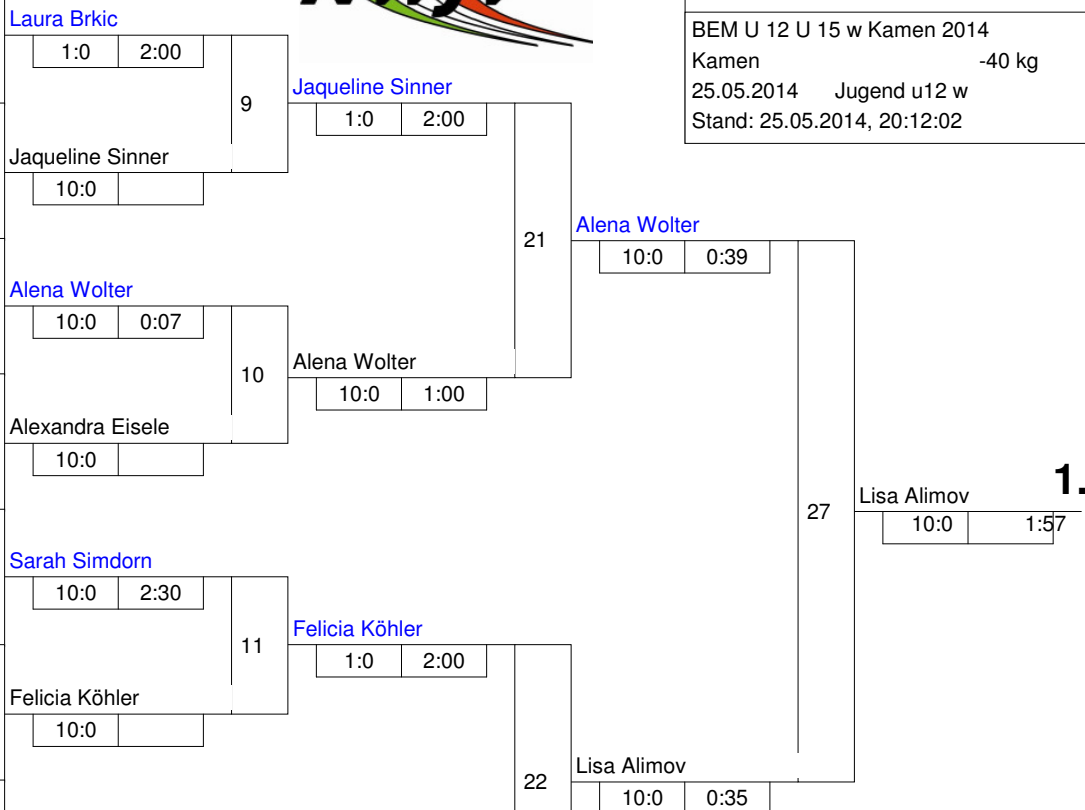

Hauptrunde, Los-Nr.

Doppel-KO-System 16 mit 12 TN

1	Klara Kirchhoff JC Welper	OW 1
9	Laura Brkic TSC Eintracht Dortmund	UHD 3
5	Jaqueline Sinner Sport-Union Annen	BO 2
3	Angelique Benner TV Hohenlimburg	SW 1
11	Alena Wolter Sport-Union Annen	BO 3
7	Alexandra Eisele 1. JJJC Dortmund	UHD 2
2	Sarah Simdorn Selmer JC	UHD 1
10	Fee Kluge JC Welper	OW 3
14	Felicia Köhler Sport-Union Annen	BO 4
4	Lisa Alimov PSV Bochum	BO 1
8	Mia Ferdinand JSV Lippstadt	OW 2
16	Sidney Joeann Grundmann SuS Oberaden	UHD 4

BEM U 12 U 15 w Kamen 2014
Kamen -40 kg
25.05.2014 Jugend u12 w
Stand: 25.05.2014, 20:12:02

1. Lisa Alimov
PSV Bochum BO
2. Alena Wolter
Sport-Union Annen BO
3. Jaqueline Sinner
Sport-Union Annen BO
3. Laura Brkic
TSC Eintracht Dortmund UH
5. Klara Kirchhoff
JC Welper OW
5. Felicia Köhler
Sport-Union Annen BO
7. Angelique Benner
TV Hohenlimburg SW
7. Alexandra Eisele
1. JJJC Dortmund UH

Trostrunde, Verlierer aus Kampf

Legende