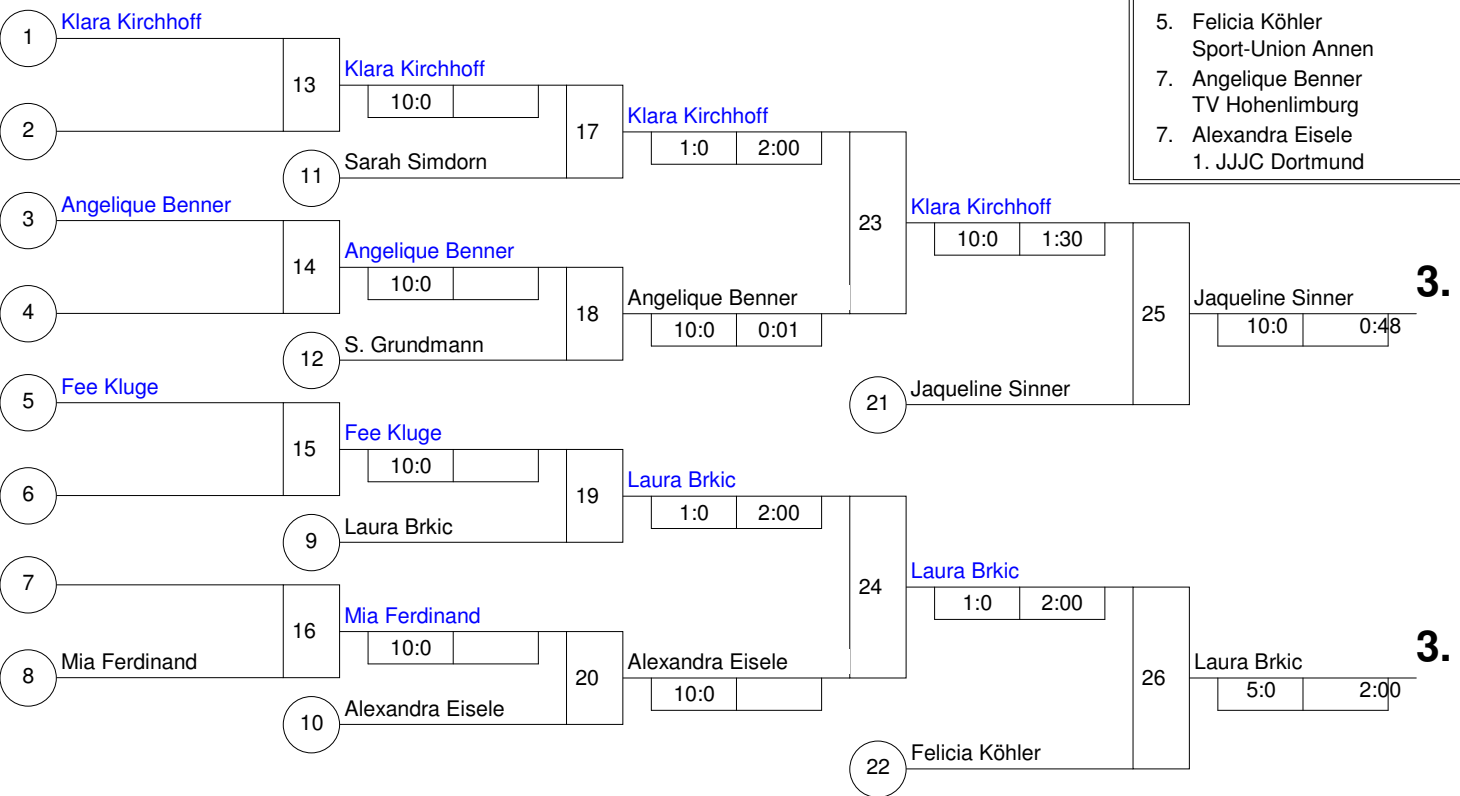

Hauptrunde, Los-Nr.

Doppel-KO-System 16 mit 12 TN

1	Klara Kirchhoff JC Welper	OW 1
9	Laura Brkic TSC Eintracht Dortmund	UHD 3
5	Jaqueline Sinner Sport-Union Annen	BO 2
3	Angelique Benner TV Hohenlimburg	SW 1
11	Alena Wolter Sport-Union Annen	BO 3
7	Alexandra Eisele 1. JJJC Dortmund	UHD 2
2	Sarah Simdorn Selmer JC	UHD 1
10	Fee Kluge JC Welper	OW 3
14	Felicia Köhler Sport-Union Annen	BO 4
4	Lisa Alimov PSV Bochum	BO 1
8	Mia Ferdinand JSV Lippstadt	OW 2
16	Sidney Joeann Grundmann SuS Oberaden	UHD 4

BEM U 12 U 15 w Kamen 2014
Kamen -40 kg
25.05.2014 Jugend u12 w
Stand: 25.05.2014, 20:12:02

1. Lisa Alimov
PSV Bochum BO
2. Alena Wolter
Sport-Union Annen BO
3. Jaqueline Sinner
Sport-Union Annen BO
3. Laura Brkic
TSC Eintracht Dortmund UH
5. Klara Kirchhoff
JC Welper OW
5. Felicia Köhler
Sport-Union Annen BO
7. Angelique Benner
TV Hohenlimburg SW
7. Alexandra Eisele
1. JJJC Dortmund UH

Trostrunde, Verlierer aus Kampf

Legende