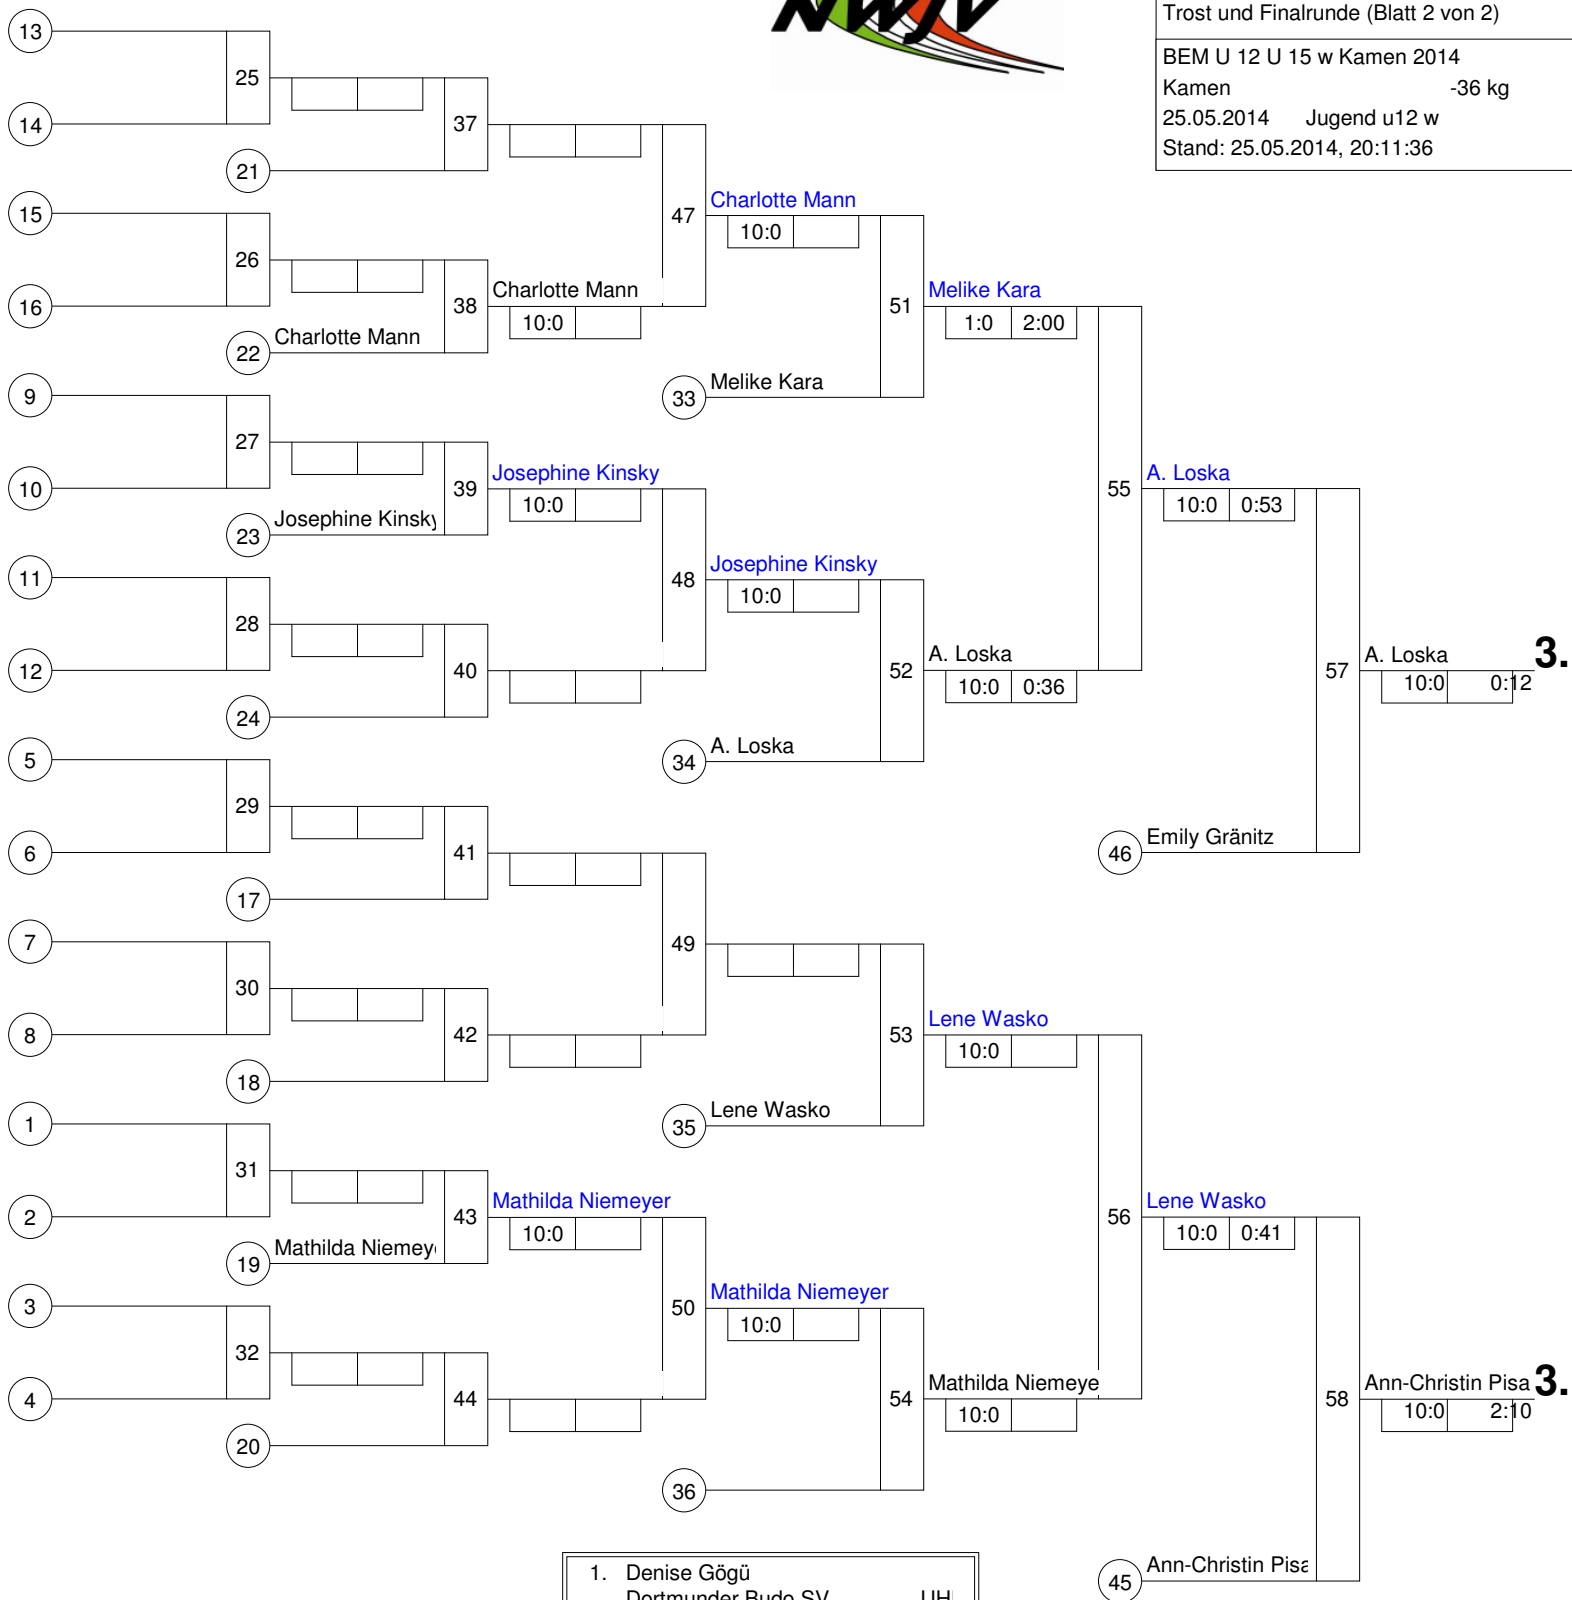

**1.** Denise Gögü  
 10:0 1:13

Trostrunde, Verlierer aus Kampf

Doppel-KO-System 32 mit 10 TN  
 Trost und Finalrunde (Blatt 2 von 2)

BEM U 12 U 15 w Kamen 2014  
 Kamen -36 kg  
 25.05.2014 Jugend u12 w  
 Stand: 25.05.2014, 20:11:36