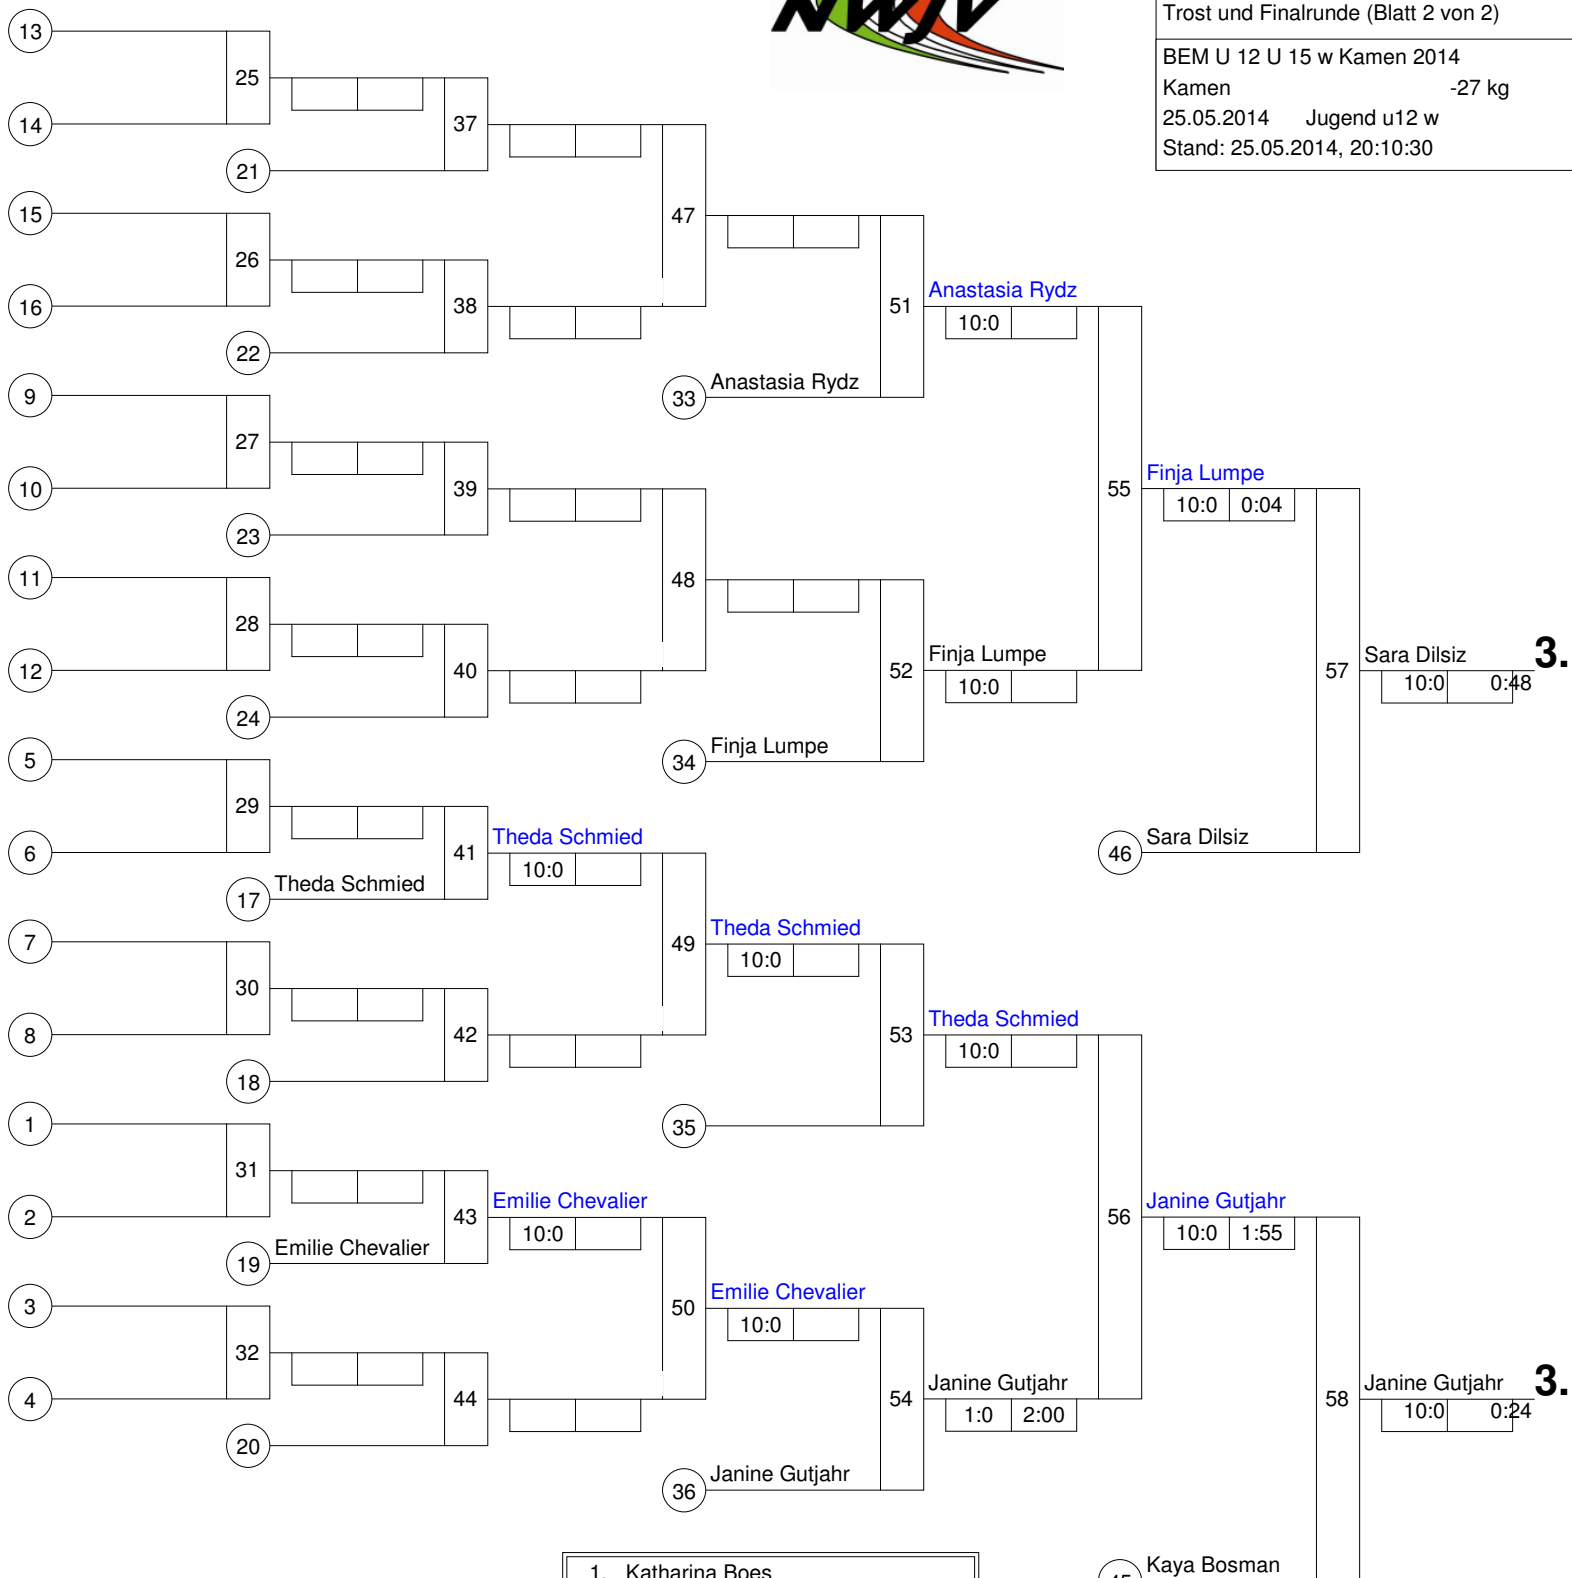

1.	Katharina Boes	Kentai Bochum	BO
2.	Lili Heuser	TV Freudenberg	SW
3.	Sara Dilsiz	Dortmunder Budo SV	UH
3.	Janine Gutjahr	JC Welver *	NR
5.	Finja Lumpe	TSC Eintracht Dortmund	UH
5.	Kaya Bosman	Tus Züschen	OW
7.	Anastasia Rydz	Kentai Bochum	BO
7.	Theda Schmied	TuS Eichengrün 05 Kamen	UH