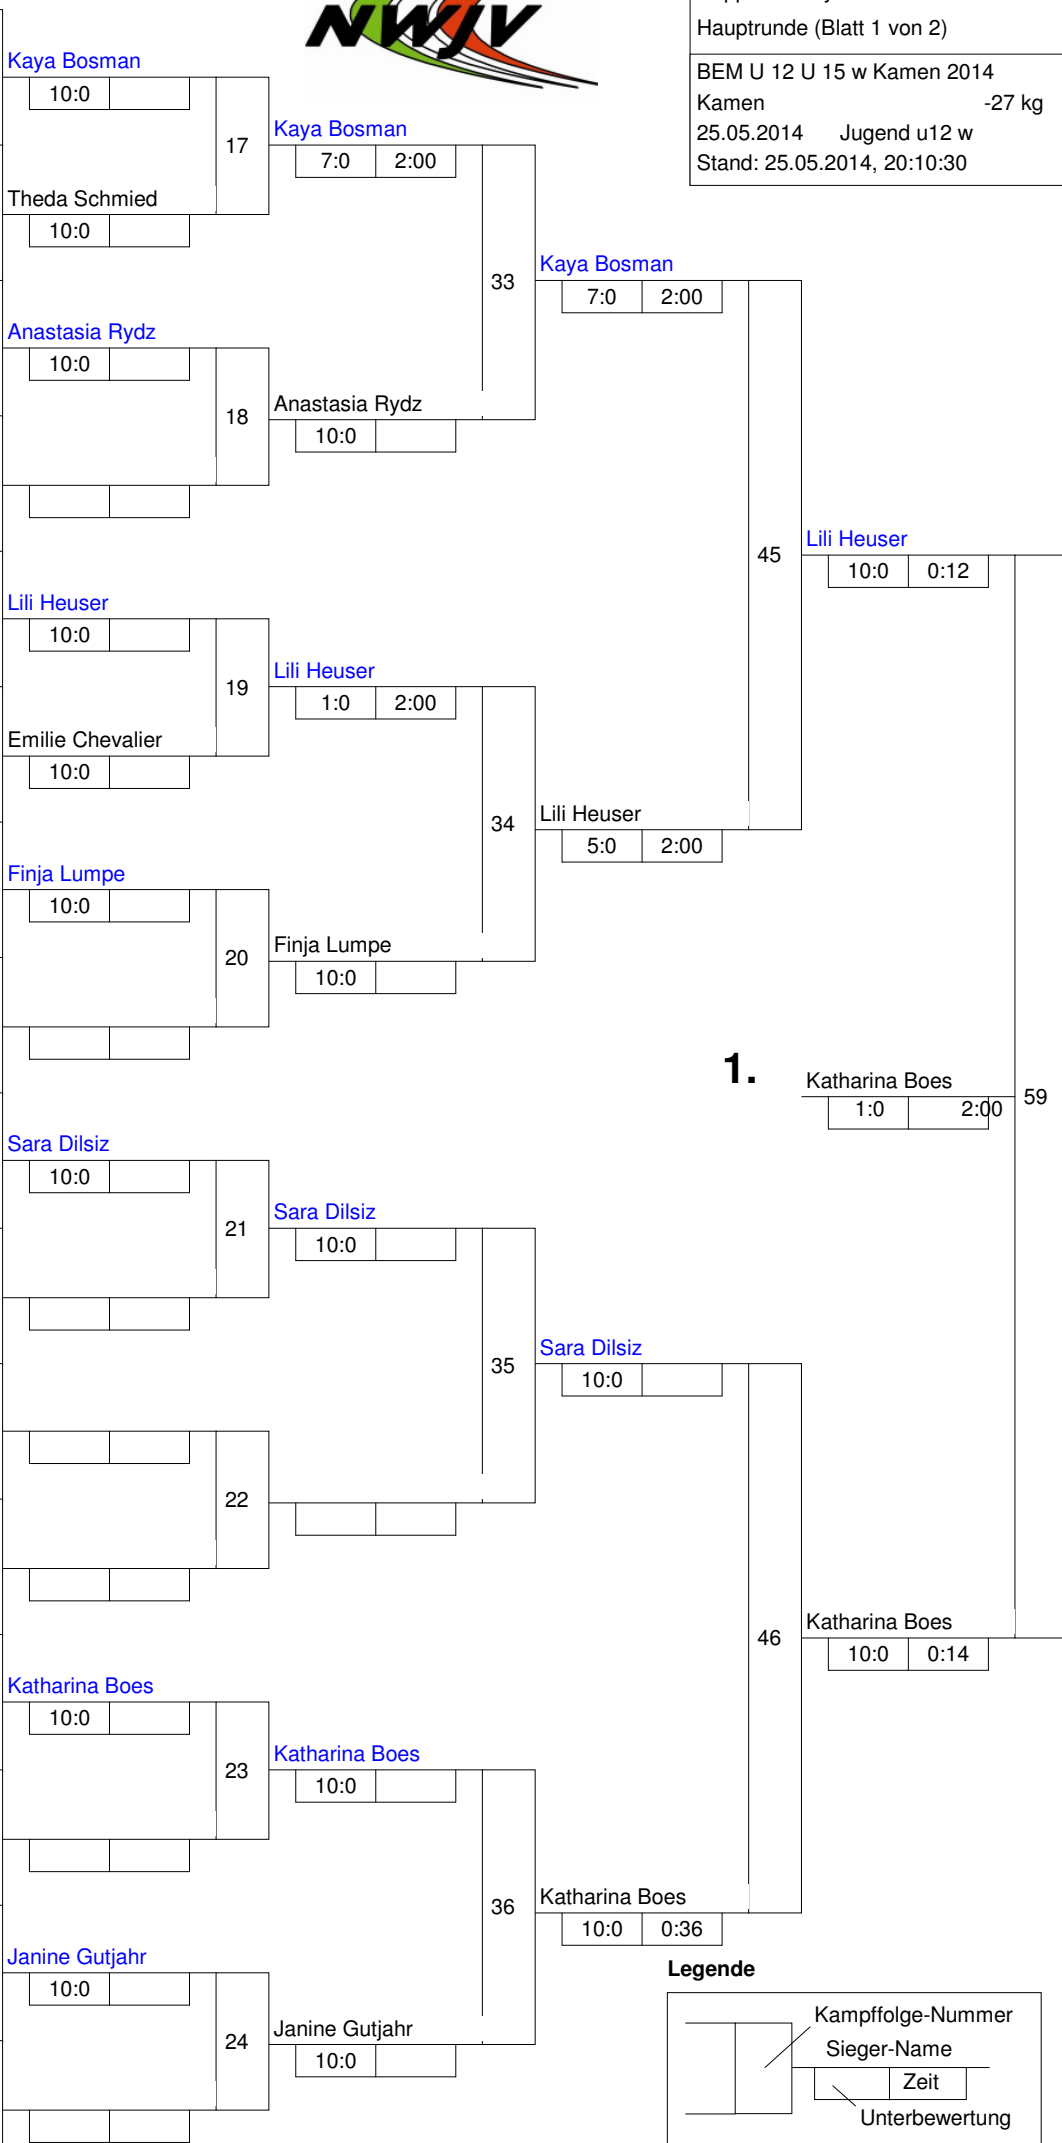

Hauptrunde, Los-Nr.

Doppel-KO-System 32 mit 9 TN

Hauptrunde (Blatt 1 von 2)

BEM U 12 U 15 w Kamen 2014

Kamen -27 kg

25.05.2014 Jugend u12 w

Stand: 25.05.2014, 20:10:30

1	Kaya Bosman Tus Züschen	OW 1
17		
9	Theda Schmied TuS Eichengrün 05 Kamen	UHD 3
25		
5	Anastasia Rydz Kentai Bochum	BO 2
21		
13		
29		
3	Lili Heuser TV Freudenberg	SW 1
19		
11	Emilie Chevalier djk Hiltrop-Bergen	BO 3
27		
7	Finja Lumpe TSC Eintracht Dortmund	UHD 2
23		
15		
31		
2	Sara Dilsiz Dortmunder Budo SV	UHD 1
18		
10		
26		
6		
22		
14		
30		
4	Katharina Boes Kentai Bochum	BO 1
20		
12		
28		
8	Janine Gutjahr JC Welver *	NR G1
24		
16		
32		

Legende

1.	Katharina Boes	Kentai Bochum	BO
2.	Lili Heuser	TV Freudenberg	SW
3.	Sara Dilsiz	Dortmunder Budo SV	UH
3.	Janine Gutjahr	JC Welver *	NR
5.	Finja Lumpe	TSC Eintracht Dortmund	UH
5.	Kaya Bosman	Tus Züschen	OW
7.	Anastasia Rydz	Kentai Bochum	BO
7.	Theda Schmied	TuS Eichengrün 05 Kamen	UH