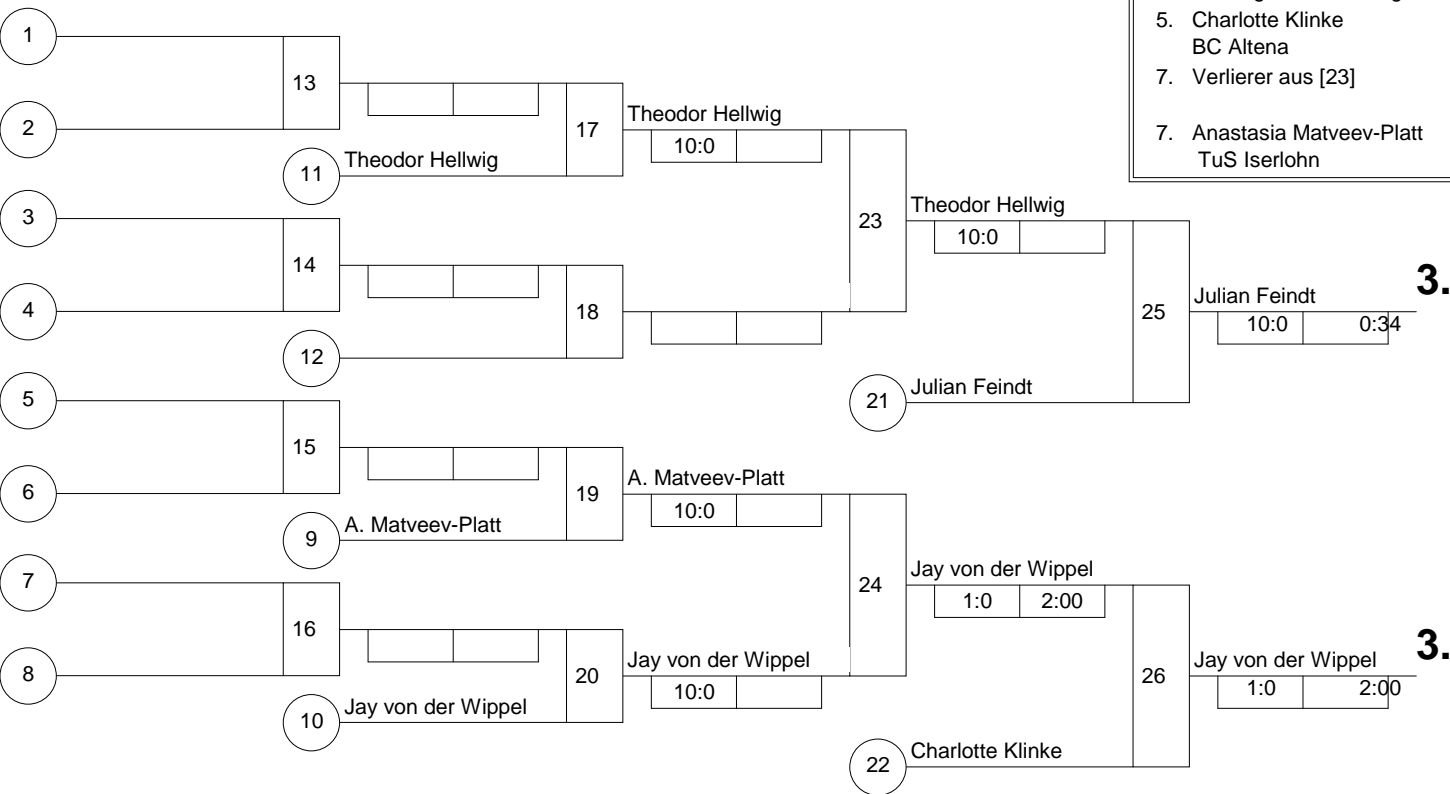

Hauptrunde, Los-Nr.

1	Julian Feindt TuS Iserlohn	SF	1
9			
5	Anastasia Matveev-Platt TuS Iserlohn	SF	2
13			
3	Katharina Jantz JF Siegen-Lindenberg	SF	3
11			
7	Jay von der Wippel JF Siegen-Lindenberg	SF	4
15			
2	Theodor Hellwig JF Siegen-Lindenberg	SF	5
10			
6	Max Werner Mertin SV Menden	SF	6
14			
4	Charlotte Klinke BC Altena	SF	7
12			
8			
16			

Doppel-KO-System 16 mit 7 TN

KST u11, u14
Nachrodt-Wiblingwerde -34,9 kg
06.10.2018 Jugend u11g
Stand: 06.10.2018, 19:53:18

- | | | | |
|----|-------------------------|----------------------|----|
| 1. | Max Werner Mertin | SV Menden | SF |
| 2. | Katharina Jantz | JF Siegen-Lindenberg | SF |
| 3. | Julian Feindt | TuS Iserlohn | SF |
| 3. | Jay von der Wippel | JF Siegen-Lindenberg | SF |
| 5. | Theodor Hellwig | JF Siegen-Lindenberg | SF |
| 5. | Charlotte Klinke | BC Altena | SF |
| 7. | Verlierer aus [23] | | |
| 7. | Anastasia Matveev-Platt | TuS Iserlohn | SF |

Trostrunde, Verlierer aus Kampf

Legende