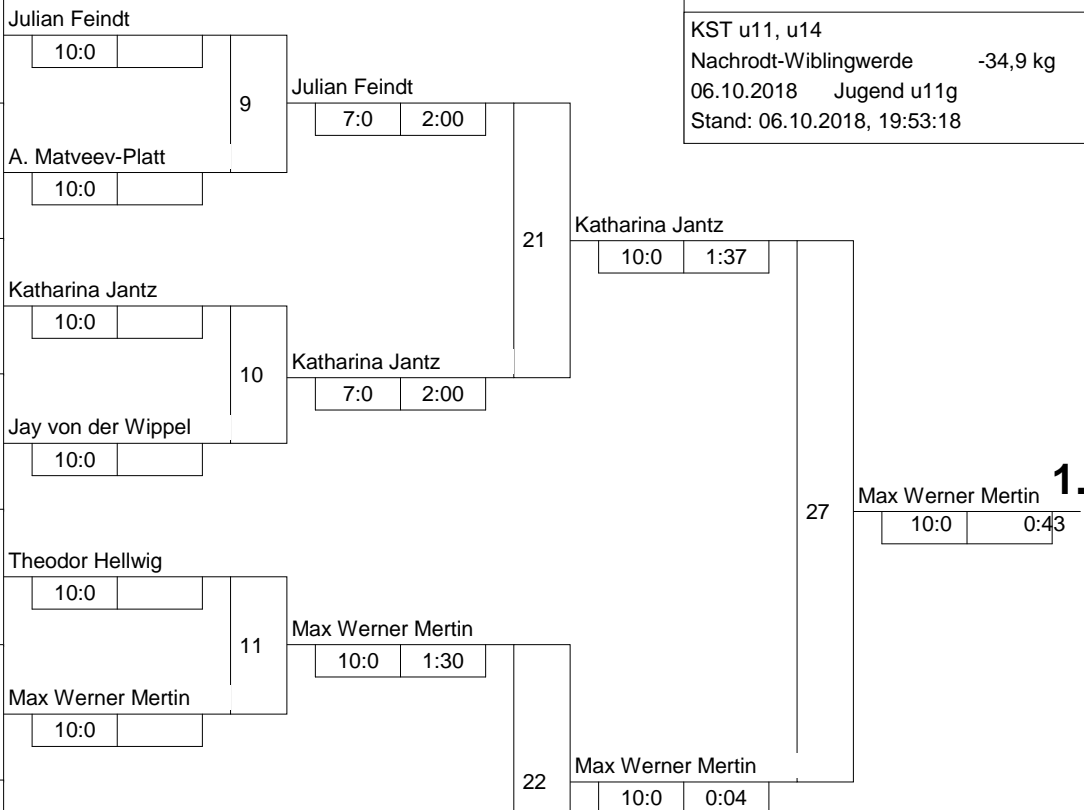

Hauptrunde, Los-Nr.

1	Julian Feindt TuS Iserlohn	SF	1
9			
5	Anastasia Matveev-Platt TuS Iserlohn	SF	2
13			
3	Katharina Jantz JF Siegen-Lindenberg	SF	3
11			
7	Jay von der Wippel JF Siegen-Lindenberg	SF	4
15			
2	Theodor Hellwig JF Siegen-Lindenberg	SF	5
10			
6	Max Werner Mertin SV Menden	SF	6
14			
4	Charlotte Klinke BC Altena	SF	7
12			
8			
16			

Doppel-KO-System 16 mit 7 TN

KST u11, u14
Nachrodt-Wiblingwerde -34,9 kg
06.10.2018 Jugend u11g
Stand: 06.10.2018, 19:53:18

- | | | | |
|----|-------------------------|----------------------|----|
| 1. | Max Werner Mertin | SV Menden | SF |
| 2. | Katharina Jantz | JF Siegen-Lindenberg | SF |
| 3. | Julian Feindt | TuS Iserlohn | SF |
| 3. | Jay von der Wippel | JF Siegen-Lindenberg | SF |
| 5. | Theodor Hellwig | JF Siegen-Lindenberg | SF |
| 5. | Charlotte Klinke | BC Altena | SF |
| 7. | Verlierer aus [23] | | |
| 7. | Anastasia Matveev-Platt | TuS Iserlohn | SF |

Trostrunde, Verlierer aus Kampf

Legende