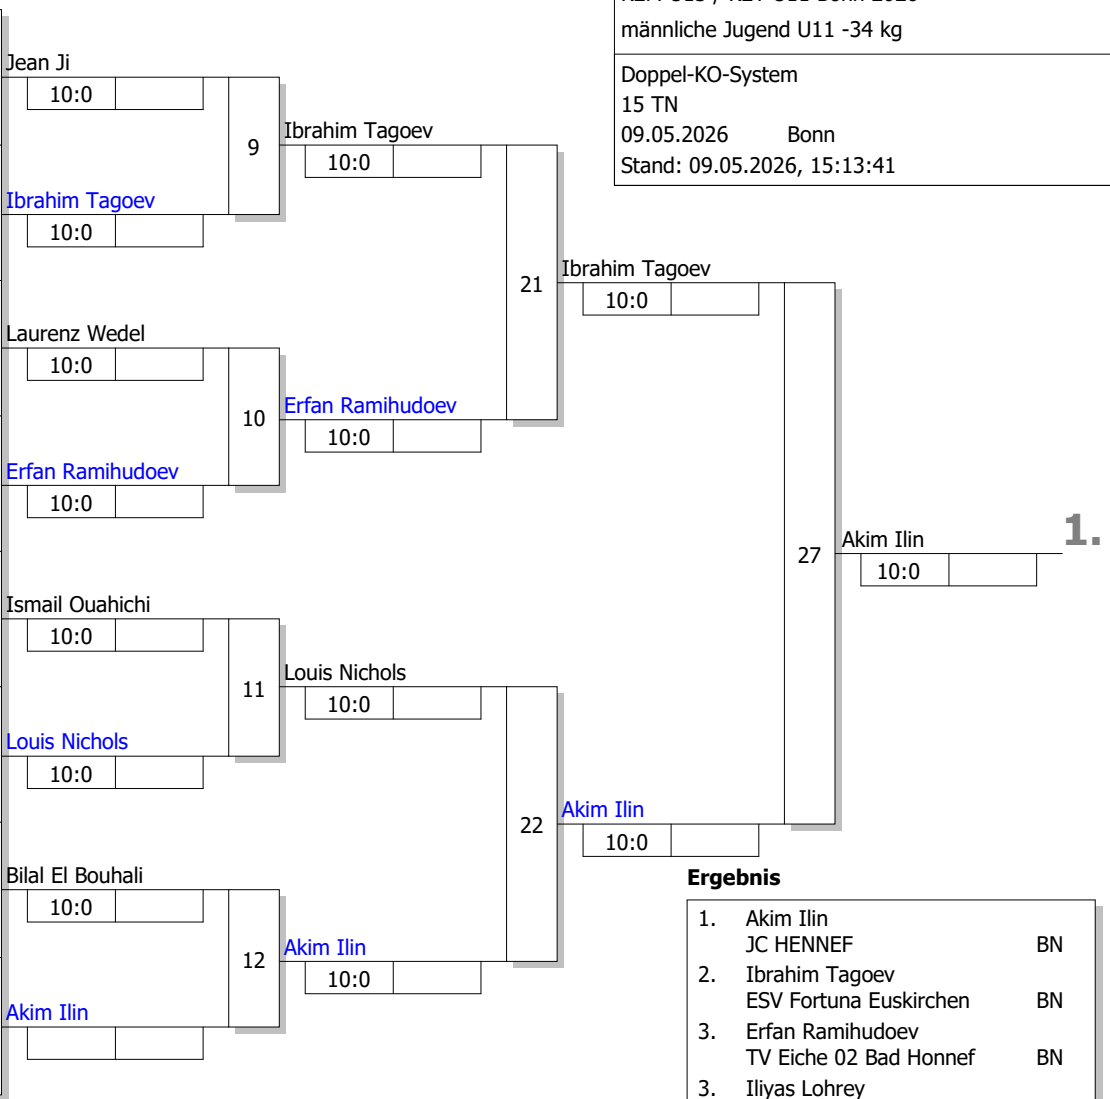

Hauptrunde, Los-Nr.

1	Jean Ji	BEUELER JUDO-CLUB E.V.	BN
9	Noah Radi	1.Godesberger Judo	BN
5	Mehmet Dinc	BEUELER JUDO-CLUB E.V.	BN
13	Ibrahim Tagoev	ESV Fortuna Euskirchen	BN
3	Laurenz Wedel	BEUELER JUDO-CLUB E.V.	BN
11	Raman Zhloba	1.Godesberger Judo	BN
7	Savvas Ioannidis	JC HENNEF	BN
15	Erfan Ramihudoev	TV Eiche 02 Bad Honnef	BN
2	Ismail Ouahichi	BEUELER JUDO-CLUB E.V.	BN
10	Thies Beyer	1.Godesberger Judo	BN
6	Louis Nichols	JC HENNEF	BN
14	Iliyas Lohrey	SSF-Bonn	BN
4	Milan Güles	BEUELER JUDO-CLUB E.V.	BN
12	Bilal El Bouhali	TSV Bonn rrh	BN
8	Akim Ilin	JC HENNEF	BN
16			

KEM U13 / KET U11 Bonn 2026
 männliche Jugend U11 -34 kg
 Doppel-KO-System
 15 TN
 09.05.2026 Bonn
 Stand: 09.05.2026, 15:13:41

Ergebnis

1.	Akim Ilin	JC HENNEF	BN
2.	Ibrahim Tagoev	ESV Fortuna Euskirchen	BN
3.	Erfan Ramihudoev	TV Eiche 02 Bad Honnef	BN
3.	Iliyas Lohrey	SSF-Bonn	BN
5.	Ismail Ouahichi	BEUELER JUDO-CLUB E.V.	BN
5.	Louis Nichols	JC HENNEF	BN
7.	Savvas Ioannidis	JC HENNEF	BN
7.	Laurenz Wedel	BEUELER JUDO-CLUB E.V.	BN

Trostrunde, Verlierer aus Kampf