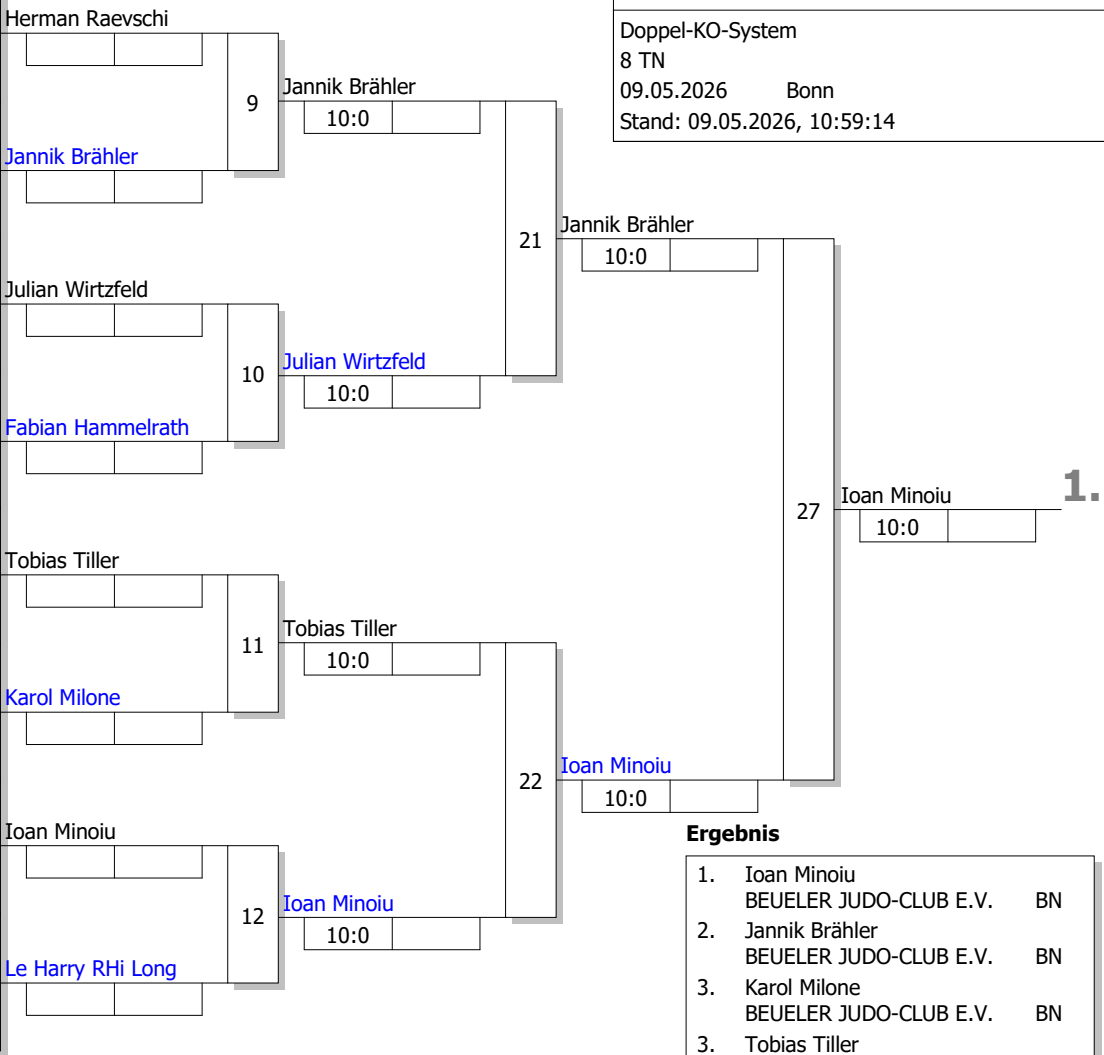

Hauptrunde, Los-Nr.

1	Herman Raevschi BEUELER JUDO-CLUB E.V.	BN
9		
5	Jannik Brähler BEUELER JUDO-CLUB E.V.	BN
13		
3	Julian Wirtzfeld BEUELER JUDO-CLUB E.V.	BN
11		
7	Fabian Hammelrath TSV Bonn rrh	BN
15		
2	Tobias Tiller BEUELER JUDO-CLUB E.V.	BN
10		
6	Karol Milone BEUELER JUDO-CLUB E.V.	BN
14		
4	Ioan Minoiu BEUELER JUDO-CLUB E.V.	BN
12		
8	Le Harry RHi Long TSV Bonn rrh	BN
16		

KEM U13 / KET U11 Bonn 2026

männliche Jugend U13 -37 kg

Doppel-KO-System

8 TN

09.05.2026 Bonn

Stand: 09.05.2026, 10:59:14

Ergebnis

1.	Ioan Minoiu BEUELER JUDO-CLUB E.V.	BN
2.	Jannik Brähler BEUELER JUDO-CLUB E.V.	BN
3.	Karol Milone BEUELER JUDO-CLUB E.V.	BN
3.	Tobias Tiller BEUELER JUDO-CLUB E.V.	BN
5.	Julian Wirtzfeld BEUELER JUDO-CLUB E.V.	BN
5.	Herman Raevschi BEUELER JUDO-CLUB E.V.	BN
7.	Le Harry RHi Long TSV Bonn rrh	BN
7.	Fabian Hammelrath TSV Bonn rrh	BN

Trostrunde, Verlierer aus Kampf

Legende