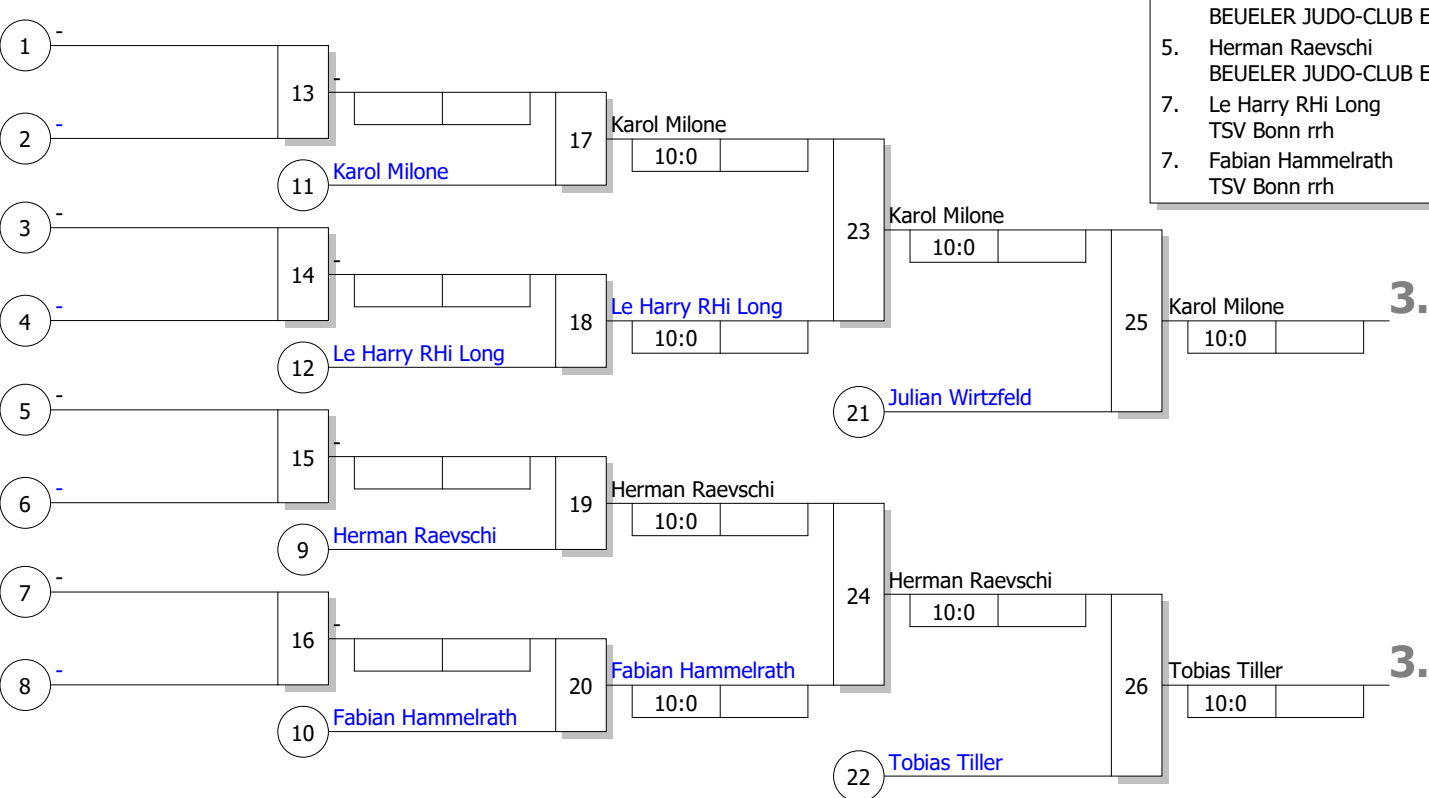

Hauptrunde, Los-Nr.

1	Herman Raevschi BEUELER JUDO-CLUB E.V.	BN
9		
5	Jannik Brähler BEUELER JUDO-CLUB E.V.	BN
13		
3	Julian Wirtzfeld BEUELER JUDO-CLUB E.V.	BN
11		
7	Fabian Hammelrath TSV Bonn rrh	BN
15		
2	Tobias Tiller BEUELER JUDO-CLUB E.V.	BN
10		
6	Karol Milone BEUELER JUDO-CLUB E.V.	BN
14		
4	Ioan Minoiu BEUELER JUDO-CLUB E.V.	BN
12		
8	Le Harry RHi Long TSV Bonn rrh	BN
16		

KEM U13 / KET U11 Bonn 2026

männliche Jugend U13 -37 kg

Doppel-KO-System

8 TN

09.05.2026 Bonn

Stand: 09.05.2026, 10:59:14

Ergebnis

1.	Ioan Minoiu BEUELER JUDO-CLUB E.V.	BN
2.	Jannik Brähler BEUELER JUDO-CLUB E.V.	BN
3.	Karol Milone BEUELER JUDO-CLUB E.V.	BN
3.	Tobias Tiller BEUELER JUDO-CLUB E.V.	BN
5.	Julian Wirtzfeld BEUELER JUDO-CLUB E.V.	BN
5.	Herman Raevschi BEUELER JUDO-CLUB E.V.	BN
7.	Le Harry RHi Long TSV Bonn rrh	BN
7.	Fabian Hammelrath TSV Bonn rrh	BN

Trostrunde, Verlierer aus Kampf

Legende