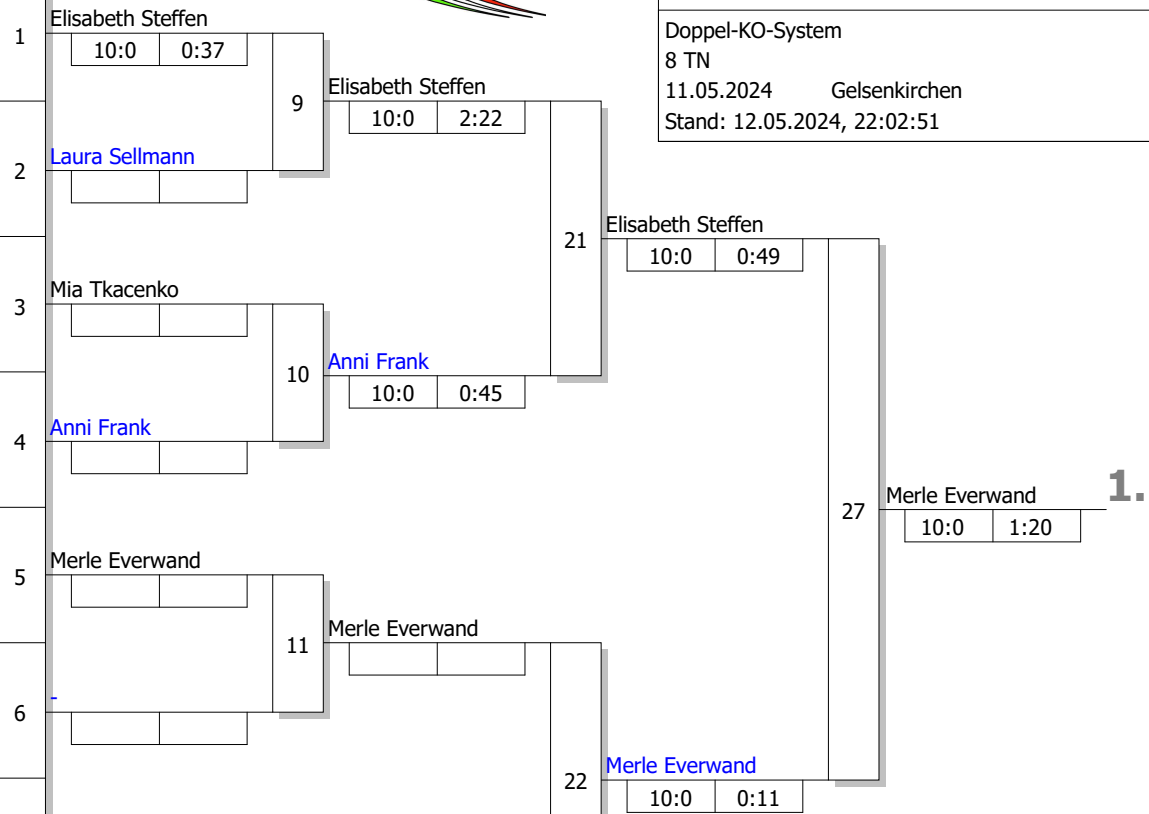

Hauptrunde, Los-Nr.

1	Frieda Üffink DJK Rhede	COE Platz 1
9	Elisabeth Steffen Stella Bevergern	STF Platz 3
5	Laura Sellmann SV Horst Emscher 08	RCK Platz 2
3	Mia Tkacenko Hap-Ki-Do Oelde	WM Platz 1
7	Anni Frank Judo Giants Ibbenbüren	STF Platz 2
2	Merle Everwand Stella Bevergern	STF Platz 1
4	Tuana Gümüstekin Judo Club 66 Bottrop	RCK Platz 1
8	Jette Hermsen Judo Giant	STF Platz 4 oder Platz 3 (2)

BEM U13

weibliche Jugend U13 -48 kg

Doppel-KO-System

8 TN

11.05.2024

Gelsenkirchen

Stand: 12.05.2024, 22:02:51

Ergebnis

1.	Merle Everwand Stella Bevergern	STF F
2.	Elisabeth Steffen Stella Bevergern	STF F
3.	Jette Hermsen Judo Giants Ibbenbüren	STF F
3.	Tuana Gümüstekin Judo Club 66 Bottrop	RCK I
5.	Anni Frank Judo Giants Ibbenbüren	STF F
5.	Mia Tkacenko Hap-Ki-Do Oelde	WM F
7.	Frieda Üffink DJK Rhede	COE I
7.	Laura Sellmann SV Horst Emscher 08	RCK I

Trostrunde, Verlierer aus Kampf

Legende