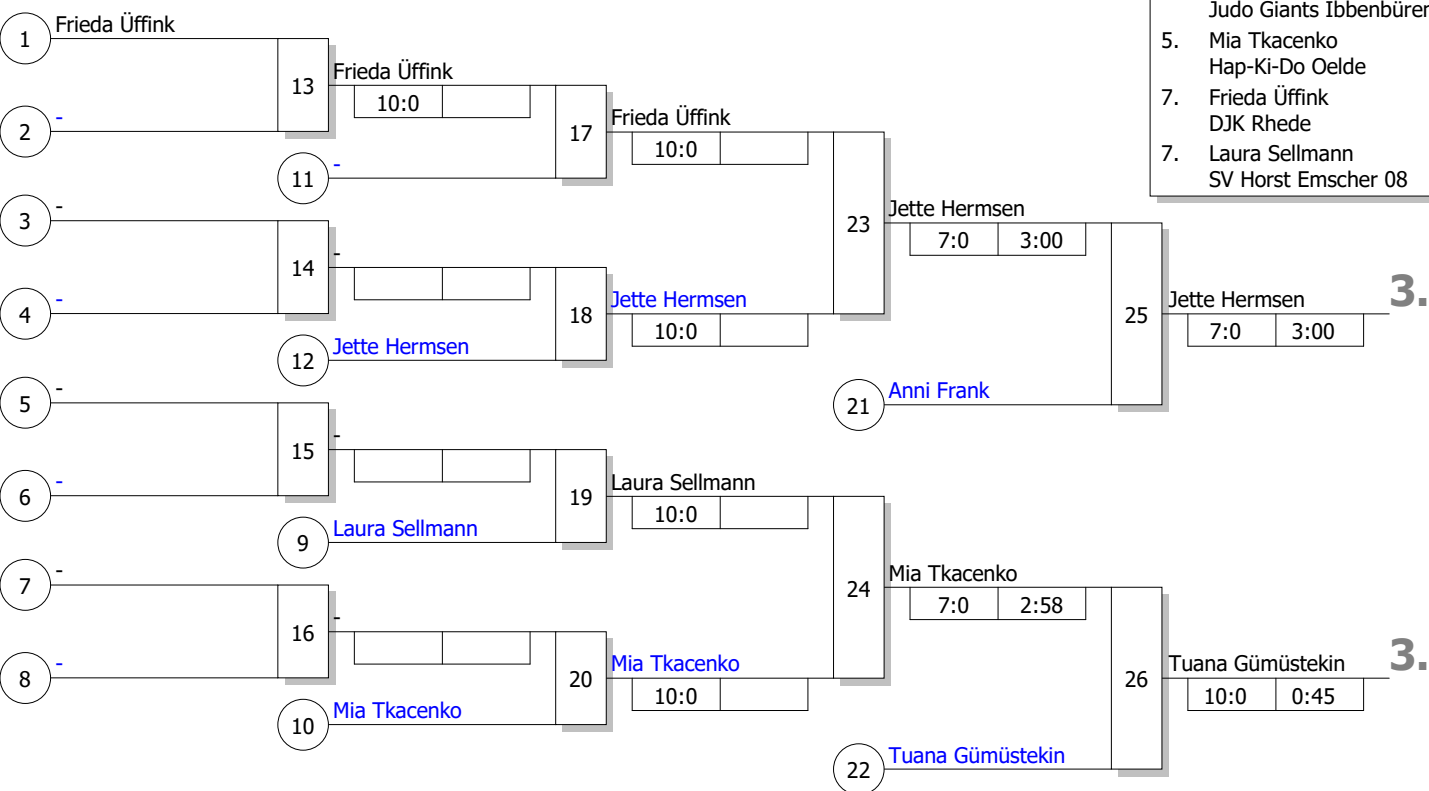

Hauptrunde, Los-Nr.

1	Frieda Üffink DJK Rhede	COE Platz 1
9	Elisabeth Steffen Stella Bevergern	STF Platz 3
5	Laura Sellmann SV Horst Emscher 08	RCK Platz 2
3	Mia Tkacenko Hap-Ki-Do Oelde	WM Platz 1
7	Anni Frank Judo Giants Ibbenbüren	STF Platz 2
2	Merle Everwand Stella Bevergern	STF Platz 1
4	Tuana Gümüstekin Judo Club 66 Bottrop	RCK Platz 1
8	Jette Hermsen Judo Giant	STF Platz 4 oder Platz 3 (2)

BEM U13

weibliche Jugend U13 -48 kg

Doppel-KO-System

8 TN

11.05.2024

Gelsenkirchen

Stand: 12.05.2024, 22:02:51

Ergebnis

Trostrunde, Verlierer aus Kampf

Legende