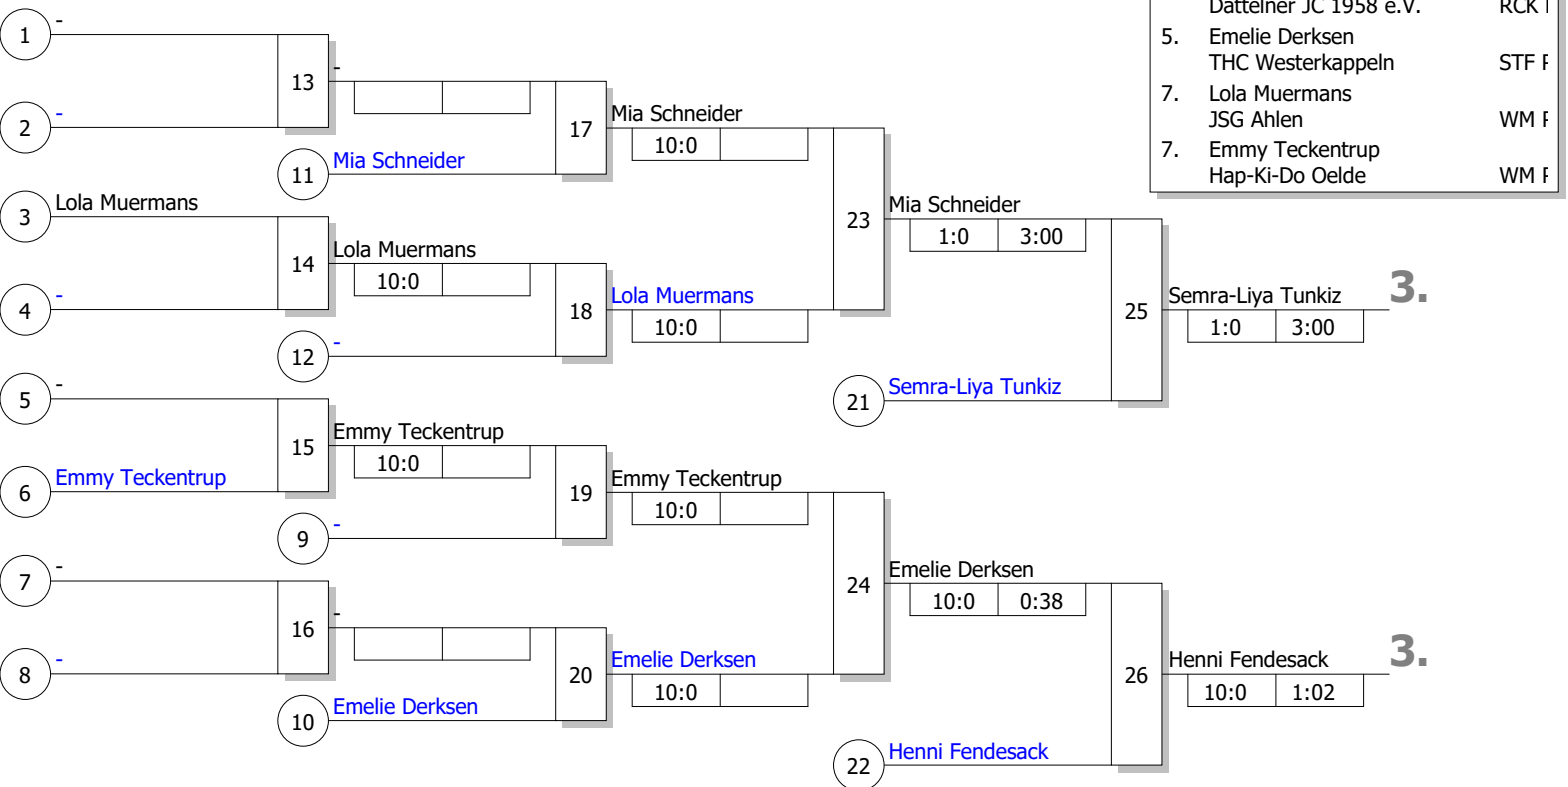

Hauptrunde, Los-Nr.

BEM U13

weibliche Jugend U13 -36 kg

Doppel-KO-System

8 TN

11.05.2024

Gelsenkirchen

Stand: 12.05.2024, 22:02:42

1					
9					
5	Semra-Liya Tunkiz	PSV Gelsenkirchen	RCK Platz 2		
13					
3	Lola Muermans	JSG Ahlen	WM Platz 1		
11	Hannah Pachmann	Judo Club 66 Bottrop	RCK Platz 3		
7	Emelie Derksen	THC Westerkappeln	STF Platz 2		
15					
2	Henni Fendesack	Stella Bevergern	STF Platz 1		
10					
6	Emmy Teckentrup	Hap-Ki-Do Oelde	WM Platz 2		
14	Mia Schneider	Dattelner	RCK Platz 4 oder Platz 3 (2)		
4	Mia Schellenberg	KSV 20 Erkenschwick	RCK Platz 1		
12					
8					
16					

Trostrunde, Verlierer aus Kampf

Legende