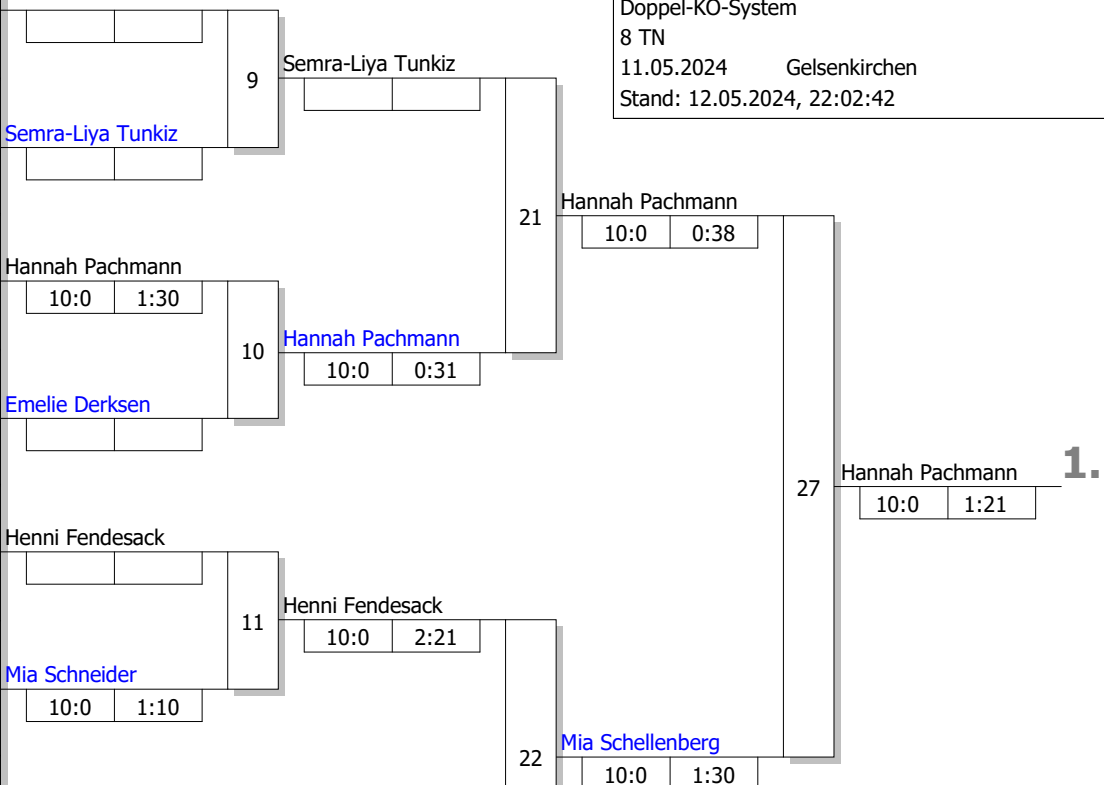

Hauptrunde, Los-Nr.

BEM U13

weibliche Jugend U13 -36 kg

Doppel-KO-System

8 TN

11.05.2024

Gelsenkirchen

Stand: 12.05.2024, 22:02:42

1					
9					
5	Semra-Liya Tunkiz	PSV Gelsenkirchen	RCK Platz 2		
13					
3	Lola Muermans	JSG Ahlen	WM Platz 1		
11	Hannah Pachmann	Judo Club 66 Bottrop	RCK Platz 3		
7	Emelie Derksen	THC Westerkappeln	STF Platz 2		
15					
2	Henni Fendesack	Stella Bevergern	STF Platz 1		
10					
6	Emmy Teckentrup	Hap-Ki-Do Oelde	WM Platz 2		
14	Mia Schneider	Dattelner	RCK Platz 4 oder Platz 3 (2)		
4	Mia Schellenberg	KSV 20 Erkenschwick	RCK Platz 1		
12					
8					
16					

Ergebnis

1. Hannah Pachmann Judo Club 66 Bottrop RCK I
2. Mia Schellenberg KSV 20 Erkenschwick RCK I
3. Semra-Liya Tunkiz PSV Gelsenkirchen RCK I
3. Henni Fendesack Stella Bevergern STF F
5. Mia Schneider Dattelner JC 1958 e.V. RCK I
5. Emelie Derksen THC Westerkappeln STF F
7. Lola Muermans JSG Ahlen WM F
7. Emmy Teckentrup Hap-Ki-Do Oelde WM F

Trostrunde, Verlierer aus Kampf

Legende