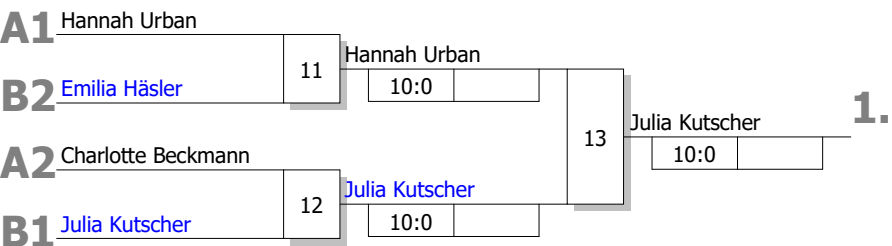

**Bei Gleichstand Pool A: Stichkämpfe "DOWN" nach neuer Auslosung**

**Stichkämpfe**

1. Sieger Kampf [7]
2. Sieger Kampf [9]
3. Verlierer Kampf [9]

**Bei Gleichstand Pool B: Stichkämpfe "DOWN" nach neuer Auslosung**

**Stichkämpfe**

1. Sieger Kampf [8]
2. Sieger Kampf [10]
3. Verlierer Kampf [10]

**Halbfinale und Finale**

**Ergebnis**

1.	Julia Kutscher Judo Club 66 Bottrop	RCK
2.	Hannah Urban Judo Club 66 Bottrop	RCK
3.	Emilia Häsler PSV Recklinghausen e.V.	RCK
3.	Charlotte Beckmann VFL-Hüls	RCK
5.	Mia Frecking Stella Bevergern	STF
5.	Mina Boyraz JG Ibbenbüren	STF