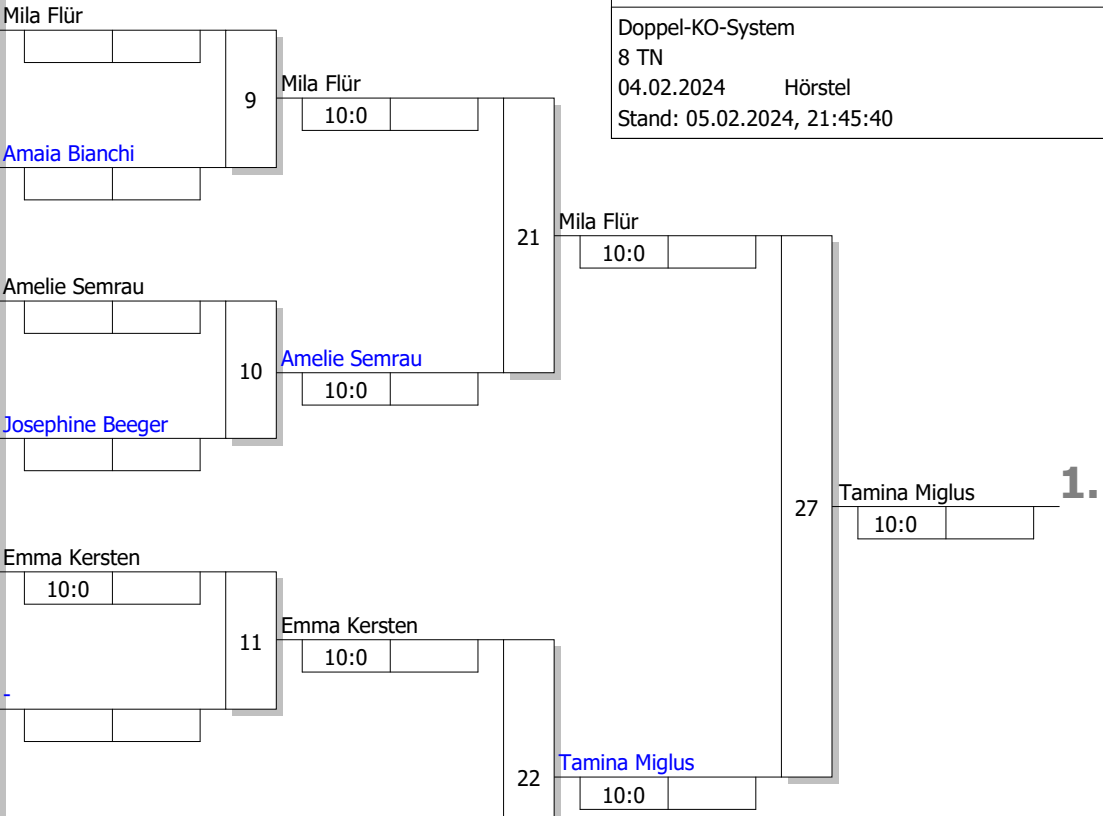

Hauptrunde, Los-Nr.

BEM U11
weibliche Jugend U11 -28 kg
Doppel-KO-System
8 TN
04.02.2024 Hörstel
Stand: 05.02.2024, 21:45:40

1	Mila Flür DJK Rhede	COE Platz 1
9		
5	Amaia Bianchi DJK Adler07 Bottrop	RCK Platz 2
13		
3		
11	Amelie Semrau JC 66 Bottrop	RCK Platz 3
7	Josephine Beeger THC Westerkappeln e.V.	STF Platz 2
15		
2	Emma Kersten Stella Bevergern	STF Platz 1
10	Romy Lammering Judo-Club Velen-Reken e.V.	COE Platz 3
6		
14		
4	Tamina Miglus JC 66 Bottrop	RCK Platz 1
12		
8	Lynn Hövelbrinks Judo-Club Velen-Reken e.V.	COE Platz 2
16		

Ergebnis

1. Tamina Miglus
JC 66 Bottrop RCK I
2. Mila Flür
DJK Rhede COE I
3. Amelie Semrau
JC 66 Bottrop RCK I
3. Amaia Bianchi
DJK Adler07 Bottrop RCK I
5. Lynn Hövelbrinks
Judo-Club Velen-Reken e.V. COE I
5. Emma Kersten
Stella Bevergern STF F
7. Verlierer Kampf [23]
7. Josephine Beeger
THC Westerkappeln e.V. STF F

Trostrunde, Verlierer aus Kampf

Legende