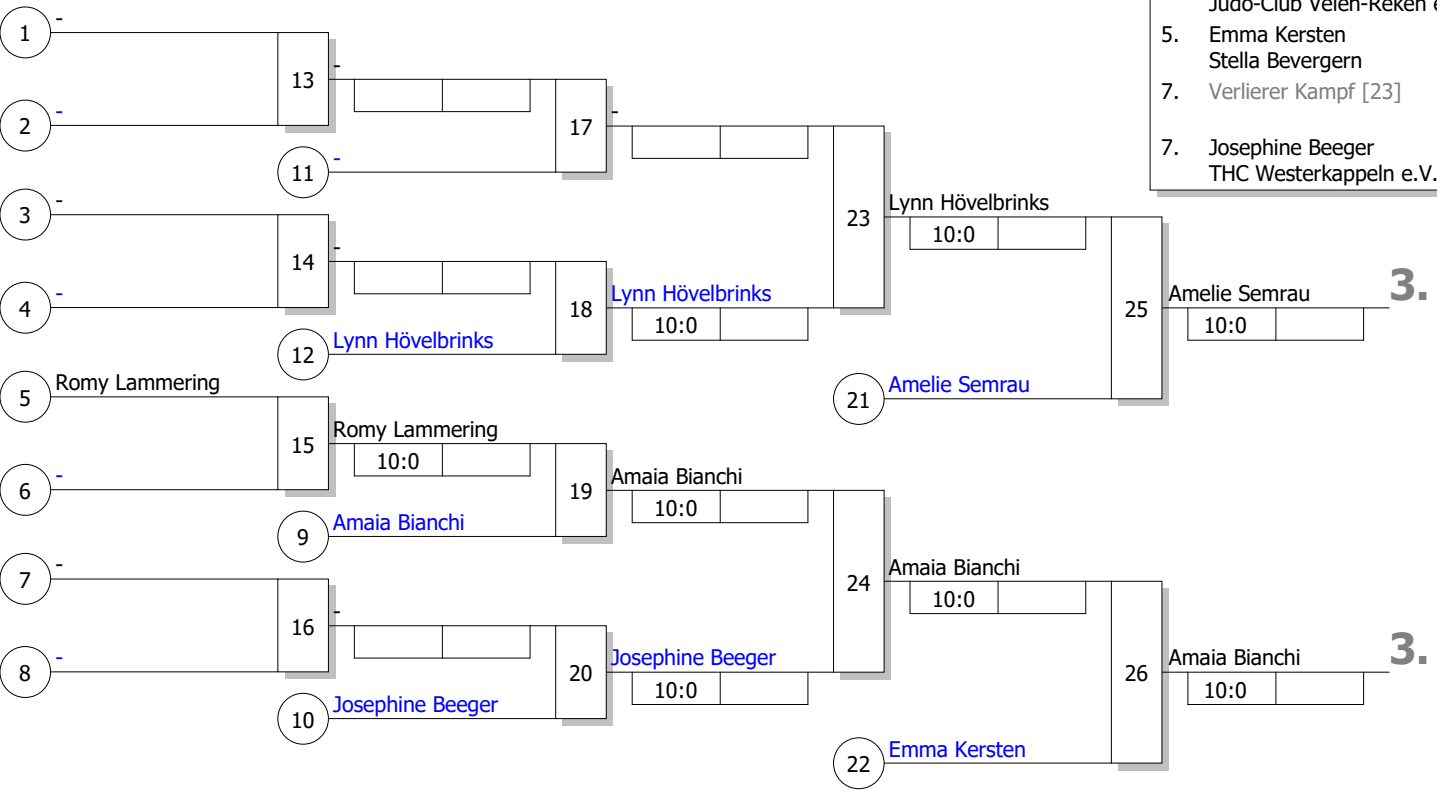

Hauptrunde, Los-Nr.

BEM U11
weibliche Jugend U11 -28 kg
Doppel-KO-System
8 TN
04.02.2024 Hörstel
Stand: 05.02.2024, 21:45:40

1	Mila Flür DJK Rhede	COE Platz 1
9		
5	Amaia Bianchi DJK Adler07 Bottrop	RCK Platz 2
13		
3		
11	Amelie Semrau JC 66 Bottrop	RCK Platz 3
7	Josephine Beeger THC Westerkappeln e.V.	STF Platz 2
15		
2	Emma Kersten Stella Bevergern	STF Platz 1
10	Romy Lammering Judo-Club Velen-Reken e.V.	COE Platz 3
6		
14		
4	Tamina Miglus JC 66 Bottrop	RCK Platz 1
12		
8	Lynn Hövelbrinks Judo-Club Velen-Reken e.V.	COE Platz 2
16		

Ergebnis

1. Tamina Miglus
JC 66 Bottrop RCK I
2. Mila Flür
DJK Rhede COE I
3. Amelie Semrau
JC 66 Bottrop RCK I
3. Amaia Bianchi
DJK Adler07 Bottrop RCK I
5. Lynn Hövelbrinks
Judo-Club Velen-Reken e.V. COE I
5. Emma Kersten
Stella Bevergern STF F
7. Verlierer Kampf [23]
7. Josephine Beeger
THC Westerkappeln e.V. STF F

Trostrunde, Verlierer aus Kampf

Legende