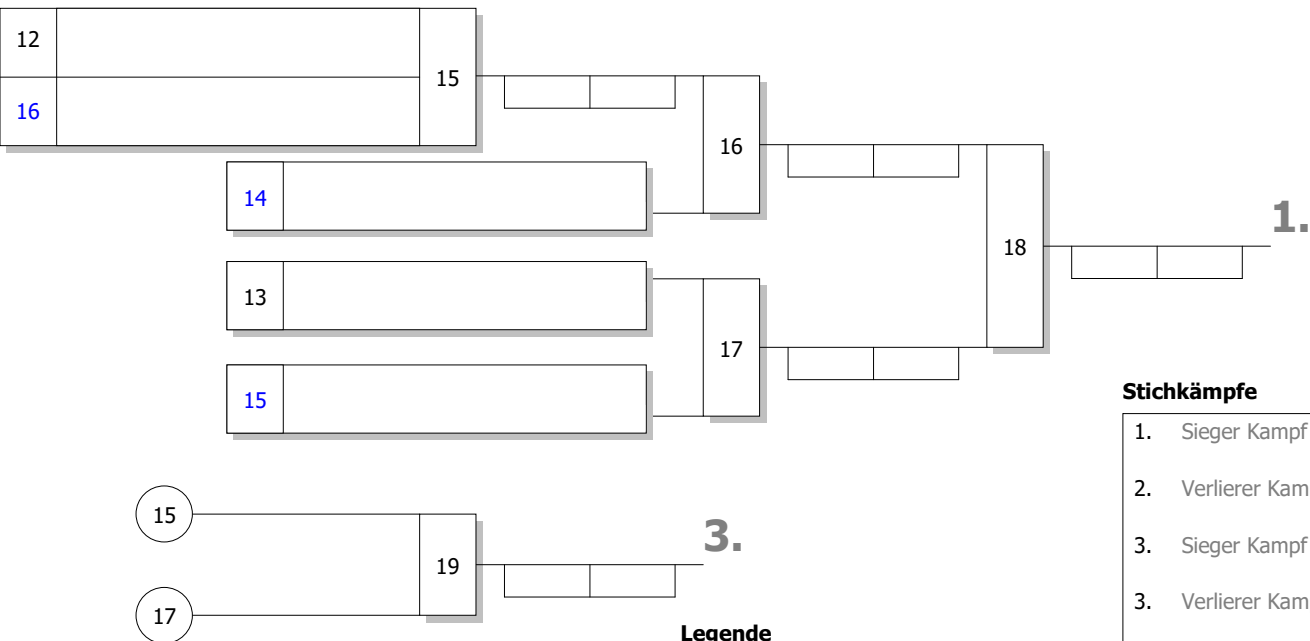

DJB: Maßgeblich für die Reihenfolge der Platzierung ist die Anzahl der SP. Haben mehrere Teilnehmer gleiche Anzahl von SP, so entscheidet die höhere Anzahl der WP. Bei Gleichstand von SP und WP entscheiden die untereinander geführten Kämpfe in der vorgenannten Reihenfolge. Dies beinhaltet auch, dass bei Gleichstand zweier Kämpfer nach SP und WP der direkte Vergleich entscheidet. Besteht auch untereinander Gleichstand nach SP und WP, so werden nach neuer Auslosung Stichkämpfe durchgeführt.

Bei Gleichstand 1-3 oder 2-4: Stichkämpfe "UP" nach neuer Auslosung

Stichkämpfe

1. Sieger Kampf [12]
2. Verlierer Kampf [12]
3. Verlierer Kampf [11]

Bei Gleichstand 3-5: Stichkämpfe "DOWN" nach neuer Auslosung

Stichkämpfe

1. Sieger Kampf [13]
2. Sieger Kampf [14]
3. Verlierer Kampf [14]

Bei Gleichstand 1-5: Stichkämpfe KO-System mit doppelter Trostrunde nach neuer Auslosung

Stichkämpfe

- 1. Sieger Kampf [18]
- 2. Verlierer Kampf [18]
- 3. Sieger Kampf [19]
- 3. Verlierer Kampf [16]
- 5. Verlierer Kampf [19]