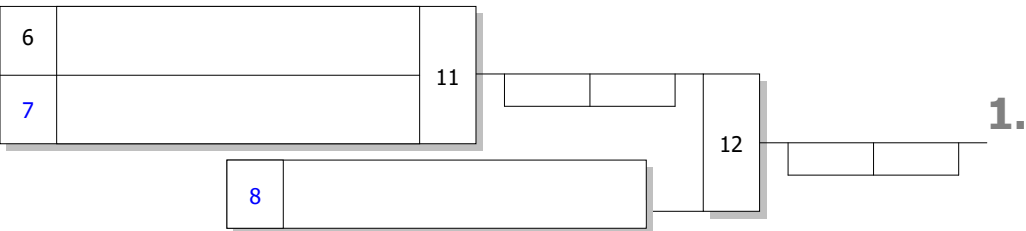

Startnr. - Kämpfername Verein	Verband	Kampf- nr.	1	2	3	4	5	6	7	8	9	10	SP	WP	Platz
1 - Lisa Holtrup BSG Warendorf	WM Platz 1	SP/WP	1/10		1/10			1/10		1/10			4	40	1
2 - Emily Staron SV Horst Emscher 08	RCK Platz 2	SP/WP		0/0		1/1		0/0			1/1		2	2	3
3 - Lina Friedhoff PSV Münster	WM Platz 2	SP/WP			0/0		0/0		1/10		0/0		1	10	3
4 - Jasmin Biermann THC Westerkappeln e.V.	STF Platz 1	SP/WP	0/0			0/0			0/0			1/10	1	10	5
5 - Emma Bönnen JC Kolping Bocholt	COE Platz 1	SP/WP		1/7			1/1			0/0		0/0	2	8	2
		Kampf- Zeit	0:04	2:00	0:56	2:00	2:00	0:25	1:18	0:33	2:00				

DJB: Maßgeblich für die Reihenfolge der Platzierung ist die Anzahl der SP. Haben mehrere Teilnehmer gleiche Anzahl von SP, so entscheidet die höhere Anzahl der WP. Bei Gleichstand von SP und WP entscheiden die untereinander geführten Kämpfe in der vorgenannten Reihenfolge. Dies beinhaltet auch, dass bei Gleichstand zweier Kämpfer nach SP und WP der direkte Vergleich entscheidet. Besteht auch untereinander Gleichstand nach SP und WP, so werden nach neuer Auslosung Stichkämpfe durchgeführt.

Bei Gleichstand 1-3 oder 2-4: Stichkämpfe "UP" nach neuer Auslosung

Stichkämpfe

1. Sieger Kampf [12]
2. Verlierer Kampf [12]
3. Verlierer Kampf [11]

Bei Gleichstand 3-5: Stichkämpfe "DOWN" nach neuer Auslosung