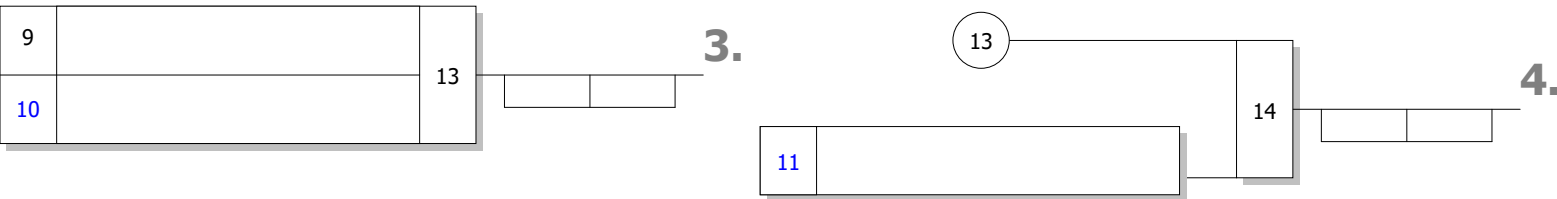

DJB: Maßgeblich für die Reihenfolge der Platzierung ist die Anzahl der SP. Haben mehrere Teilnehmer gleiche Anzahl von SP, so entscheidet die höhere Anzahl der WP. Bei Gleichstand von SP und WP entscheiden die untereinander geführten Kämpfe in der vorgenannten Reihenfolge. Dies beinhaltet auch, dass bei Gleichstand zweier Kämpfer nach SP und WP der direkte Vergleich entscheidet. Besteht auch untereinander Gleichstand nach SP und WP, so werden nach neuer Auslosung Stichkämpfe durchgeführt.

Bei Gleichstand 1-3 oder 2-4: Stichkämpfe "UP" nach neuer Auslosung

Stichkämpfe

1. Sieger Kampf [12]
2. Verlierer Kampf [12]
3. Verlierer Kampf [11]

Bei Gleichstand 3-5: Stichkämpfe "DOWN" nach neuer Auslosung