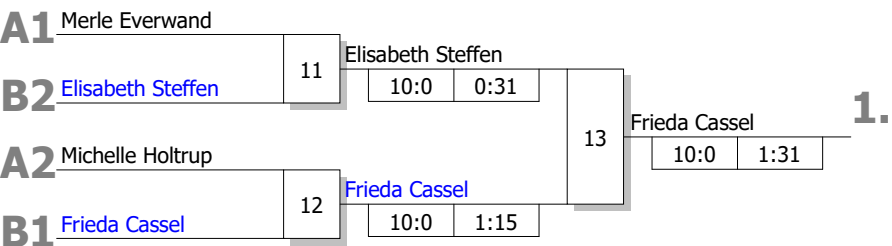

Halbfinale und Finale