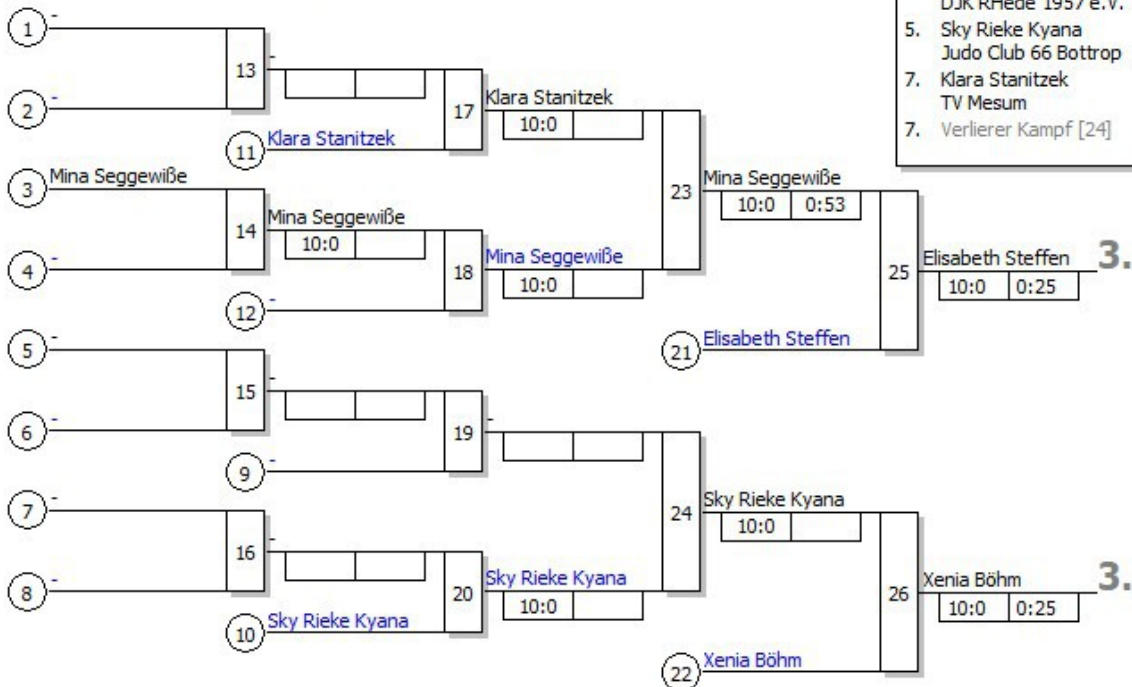

Trostrunde, Verlierer aus Kampf