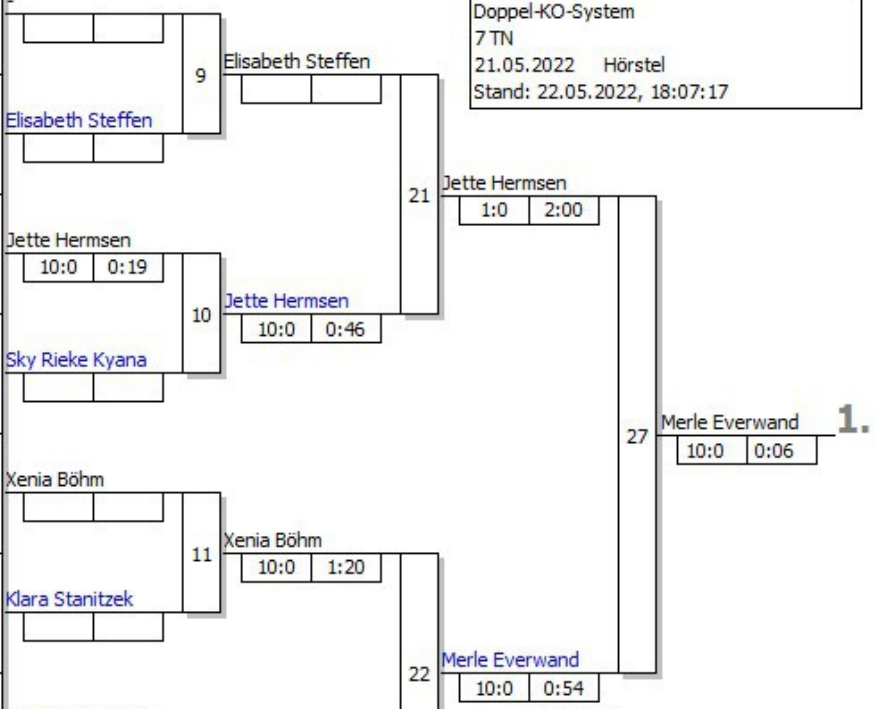

Hauptrunde, Los-Nr.

1		1
9		1
5	Elisabeth Steffen Stella Bevergern STF Platz 2	2
13		2
3	Mina Seggewiße DJK RHede 1957 e.V. COE Platz 1	3
11	Jette Hermesen JG Ibbenbüren STF Platz 3	3
7	Sky Rieke Kyana Judo Club 66 Bottrop RCK Platz 2	4
15		4
2	Xenia Böhm Judo-Sport-Team HeRCK Platz 1	5
10		5
6		6
14	Klara Stanitzek TV MSTF Platz 4 oder Platz 3 (2)	6
4	Merle Everwand Stella Bevergern STF Platz 1	7
12		7
8		8
16		8

DATASERVICE
budosoftware24.com

BEM U11/U13
weibliche Jugend U11 -36 kg
Doppel-KO-System
7 TN
21.05.2022 Hörstel
Stand: 22.05.2022, 18:07:17