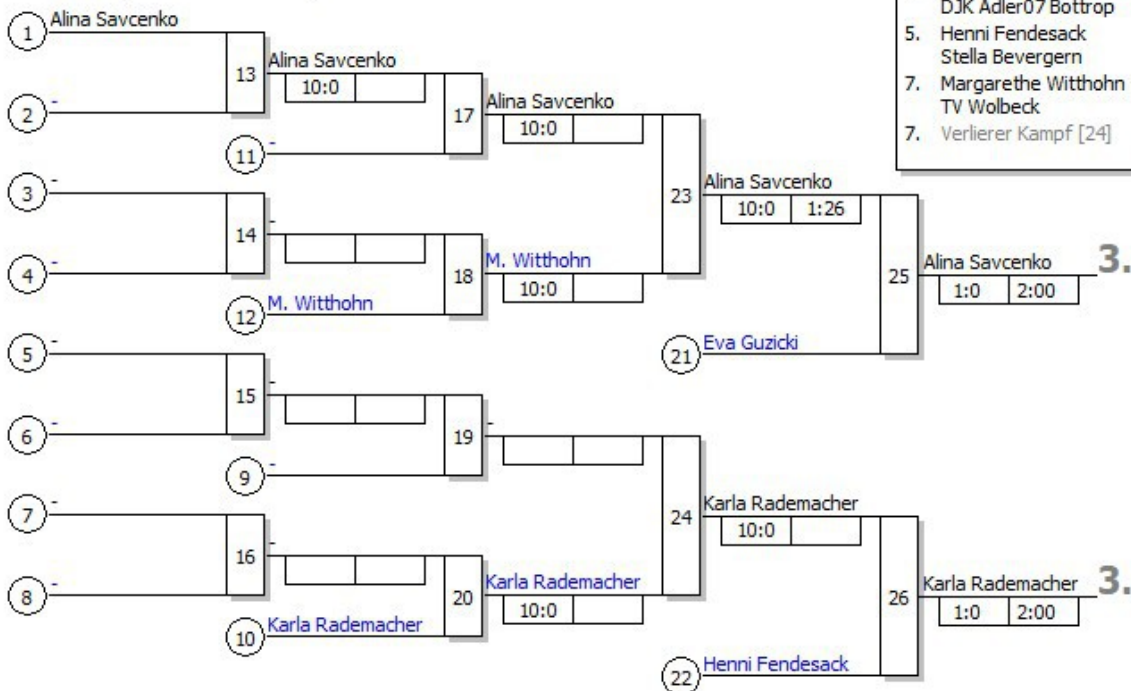

Trostrunde, Verlierer aus Kampf