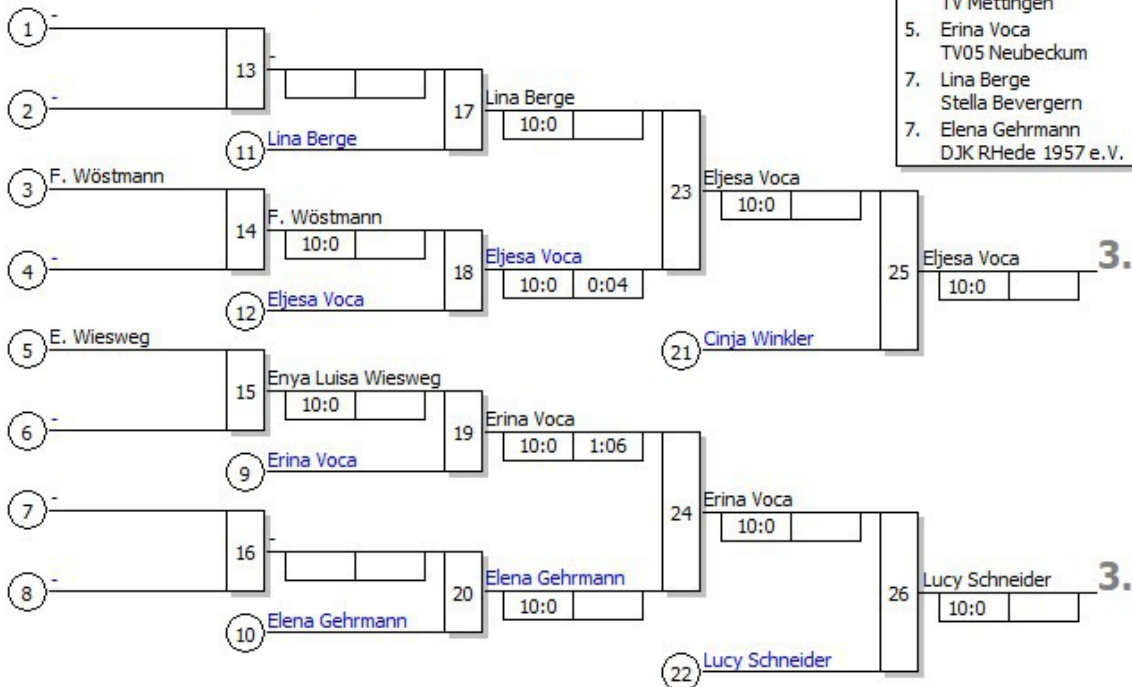

Trostrunde, Verlierer aus Kampf