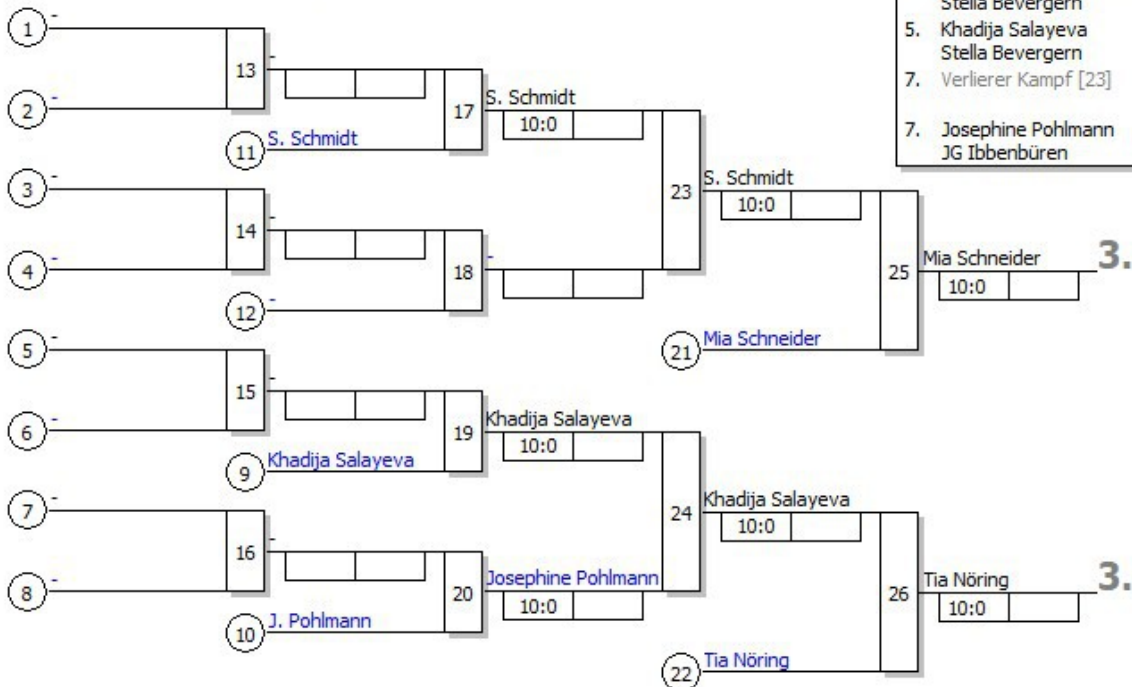

Trostrunde, Verlierer aus Kampf