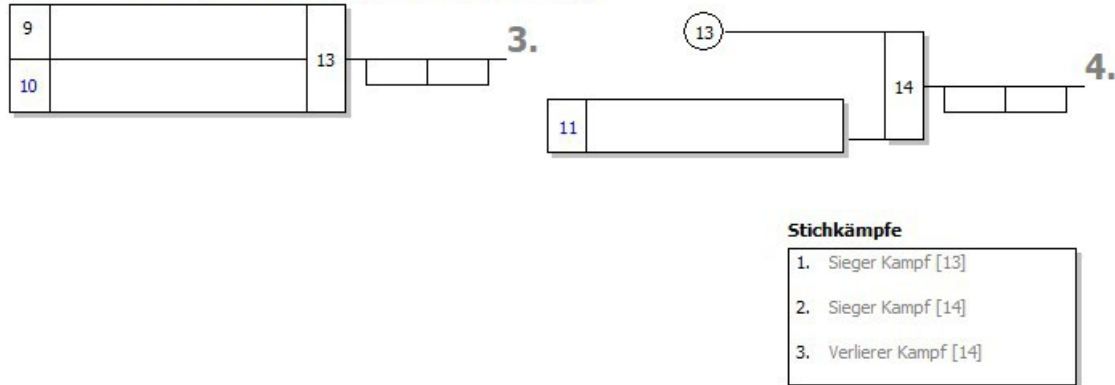

Bei Gleichstand 3-5: Stichkämpfe "DOWN" nach neuer Auslosung

Bei Gleichstand 1-5: Stichkämpfe KO-System mit doppelter Trostrunde nach neuer Auslosung