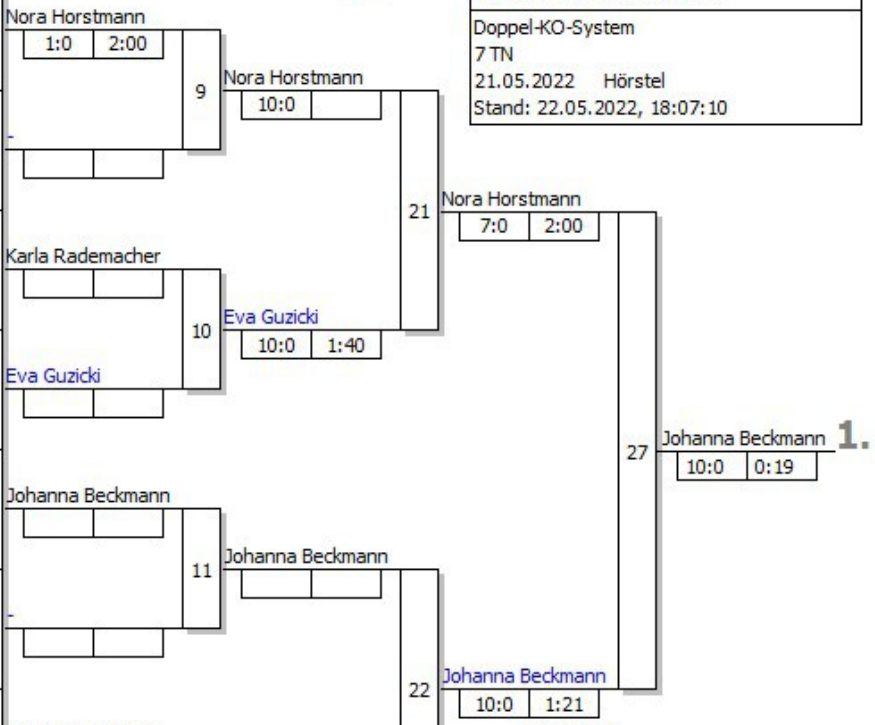

Trostrunde, Verlierer aus Kampf

Legende

Hauptrunde, Los-Nr.

1	Nora Horstmann Turngemeinde Münst WM Platz 1	1
9	Alina Savcenko JC Koriouchi GelsenRCK Platz 3	1
5		2
13		2
3	Karla Rademacher DJK RHede 1957 e.V. COE Platz 1	3
11		3
7	Eva Guzicki DJK Adler07 Bottrop RCK Platz 2	4
15		4
2	Johanna Beckmann VFL-Hüls RCK Platz 1	5
10		5
6		6
14		6
4	Henni Fendesack Stella Bevergern STF Platz 1	7
12		7
8	Margarethe Witthohn TV Wolbeck WM Platz 2	8
16		8

DATASERVICE
budosoftware24.com

BEM U11/U13
weibliche Jugend U11 -30 kg
Doppel-KO-System
7 TN
21.05.2022 Hörstel
Stand: 22.05.2022, 18:07:10

Ergebnis

- | | | |
|----|----------------------|-----|
| 1. | Johanna Beckmann | RCK |
| 2. | Nora Horstmann | WM |
| 3. | Alina Savcenko | RCK |
| 3. | Karla Rademacher | COE |
| 5. | Eva Guzicki | RCK |
| 5. | Henni Fendesack | STF |
| 7. | Margarethe Witthohn | WM |
| 7. | Verlierer Kampf [24] | |