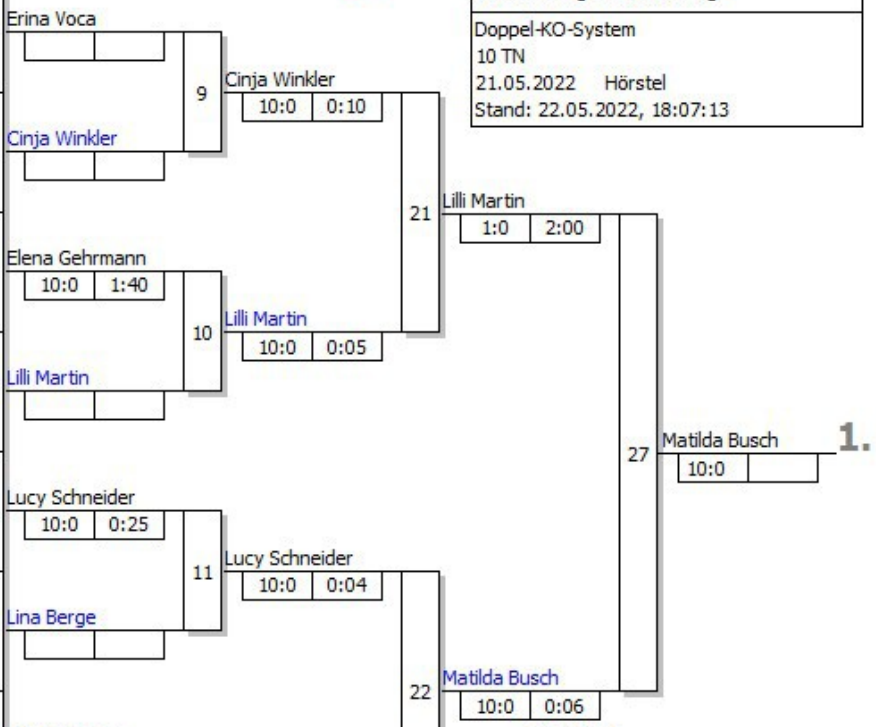

Hauptrunde, Los-Nr.

1	Erina Voca TV05 Neubeckum WM Platz 1	1
9		
5	Cinja Winkler TV Mettingen STF Platz 2	2
13		
3	Elena Gehrman DJK RHede 1957 e.V. COE Platz 1	3
11	Franziska Wöstmann Stella Bevergern STF Platz 3	4
7	Lilli Martin VFL-Hüls RCK Platz 2	5
15		
2	Lucy Schneider Dattelner Judoclub ERCK Platz 1	6
10	Enya Luisa Wiesweg TV05 Neubeckum WM Platz 3	7
6		
14	Lina Berge Stell: STF Platz 4 oder Platz 3 (2)	8
4	Matilda Busch JG Ibbenbüren STF Platz 1	9
12		
8	Eljesa Voca TV05 Neubeckum WM Platz 2	10
16		

DATASERVICE
budosoftware24.com

BEM U11/U13
weibliche Jugend U11 -33 kg
Doppel-KO-System
10 TN
21.05.2022 Hörstel
Stand: 22.05.2022, 18:07:13