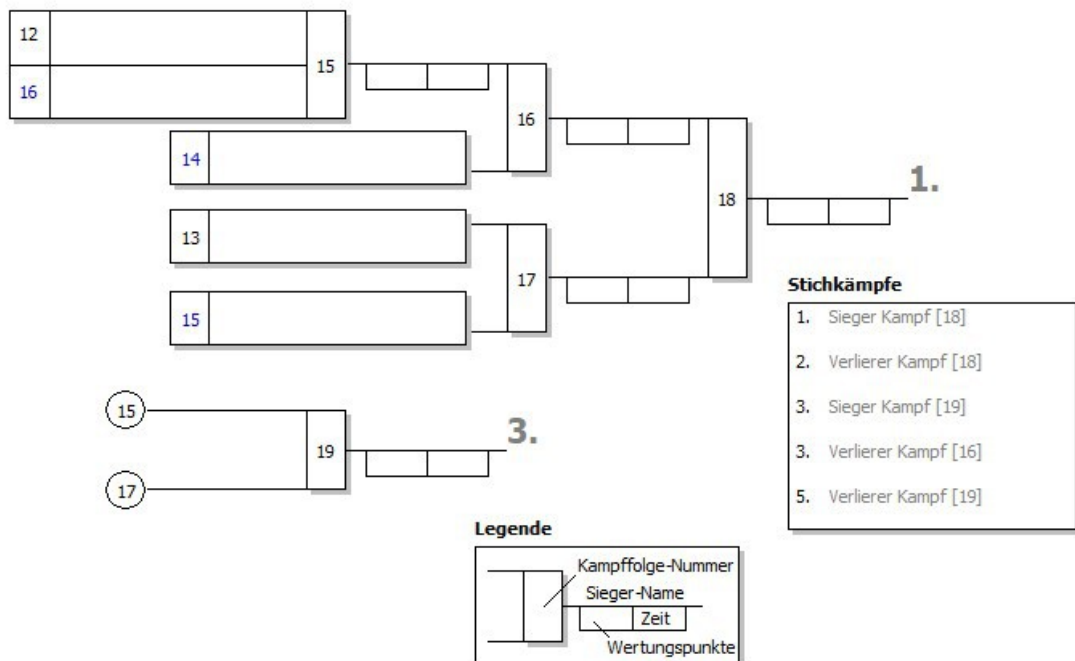

DJB: Maßgeblich für die Reihenfolge der Platzierungen ist die Anzahl der SP. Haben mehrere Teilnehmer gleiche Anzahl von SP, so entscheidet die höhere Anzahl der WP. Bei Gleichstand von SP und WP ... werden nach neuer Auslosung Stichkämpfe durchgeführt.

Bei Gleichstand 1-3 oder 2-4: Stichkämpfe "UP" nach neuer Auslosung

Stichkämpfe

1. Sieger Kampf [8]
2. Verlierer Kampf [8]
3. Verlierer Kampf [7]

Legende

Startnr. - Kämpfername Verein	Kämpfer- Verband	Kampf- nr.	1	2	3	4	5	6	7	8	9	10	SP	WP	Platz
1 - Natalia Milewski TV Mettingen	STF Platz 1	SP/WP	0/0		1/10			0/0		0/0			1	10	3
2 - Tabea Reising VFL-Hüls	RCK Platz 2	SP/WP		1/10		1/10		1/1			1/10		4	31	1
3 - Sarah Klaas TV Wolbeck	WM Platz 1	SP/WP			0/0		0/0		0/0		0/0		0	0	5
4 - Sarah Alexandru VFL-Hüls	RCK Platz 1	SP/WP	1/10			0/0			1/10			0/0	2	20	3
5 - Smilla Creese JG Ibbenbüren	STF Platz 2	SP/WP		0/0			1/10			1/10		1/10	3	30	2
Kampf- Zeit			0:50	0:50	0:29	0:18	0:32	2:00	0:25	0:18	1:03	1:02			

DJB: Maßgeblich für die Reihenfolge der Platzierungen ist die Anzahl der SP. Haben mehrere Teilnehmer gleiche Anzahl von SP, so entscheidet die höhere Anzahl der WP. Bei Gleichstand von SP und WP entscheiden die untereinander geführten Kämpfe in der vorgenannten Reihenfolge. Dies beinhaltet auch, dass bei Gleichstand zweier Kämpfer nach SP und WP der direkte Vergleich entscheidet. Besteht auch untereinander Gleichstand nach SP und WP, so werden nach neuer Auslosung Stichkämpfe durchgeführt.

Bei Gleichstand 1-3 oder 2-4: Stichkämpfe "UP" nach neuer Auslosung

Bei Gleichstand 3-5: Stichkämpfe "DOWN" nach neuer Auslosung

Bei Gleichstand 1-5: Stichkämpfe KO-System mit doppelter Trostrunde nach neuer Auslosung