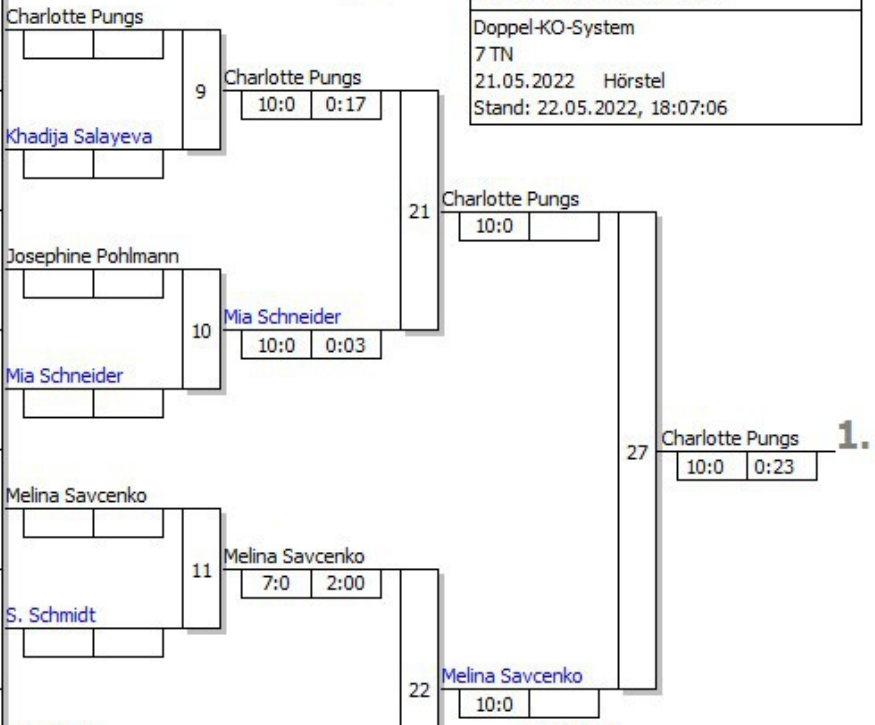

Hauptrunde, Los-Nr.

1		
9	Charlotte Pungs Judo-Sport-Team HeRCK Platz 3	1
5	Khadija Salayeva Stella Bevergern STF Platz 2	2
13		
3		
11	Josephine Pohlmann JG Ibbenbüren STF Platz 3	3
7	Mia Schneider Dattelner Judoclub ERCK Platz 2	4
15		
2	Melina Savcenko JC Koriouchi GelsenRCK Platz 1	5
10		
6		
14	Sophia Lucienne Schmidt Stell:STF Platz 4 oder Platz 3 (2)	6
4	Tia Nöring Stella Bevergern STF Platz 1	7
12		
8		
16		

DATASERVICE
budosoftware24.com

BEM U11/U13
weibliche Jugend U11 -28 kg
Doppel-KO-System
7 TN
21.05.2022 Hörstel
Stand: 22.05.2022, 18:07:06