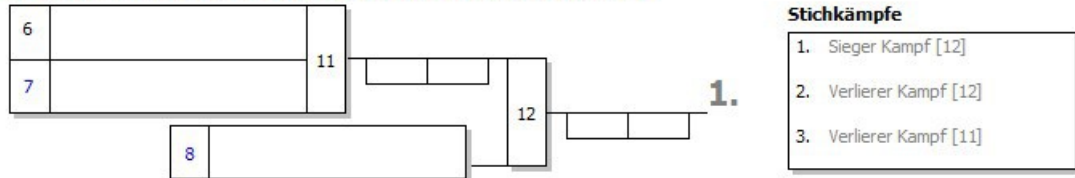

DJB: Maßgeblich für die Reihenfolge der Platzierungen ist die Anzahl der SP. Haben mehrere Teilnehmer gleiche Anzahl von SP, so entscheidet die höhere Anzahl der WP. Bei Gleichstand von SP und WP ... werden nach neuer Auslosung Stichkämpfe durchgeführt.

Bei Gleichstand 1-3 oder 2-4: Stichkämpfe "UP" nach neuer Auslosung

Stichkämpfe

1. Sieger Kampf [8]
2. Verlierer Kampf [8]
3. Verlierer Kampf [7]

Legende

Startnr. - Kämpfername Verein	Kämpfer- Verband	Kampf- nr.	1	2	3	4	5	6	7	8	9	10	SP	WP	Platz
1 - Natalia Milewski TV Mettingen	STF Platz 1	SP/WP	0/0		1/10			0/0		0/0			1	10	3
2 - Tabea Reising VFL-Hüls	RCK Platz 2	SP/WP		1/10		1/10		1/1			1/10		4	31	1
3 - Sarah Klaas TV Wolbeck	WM Platz 1	SP/WP			0/0		0/0		0/0		0/0		0	0	5
4 - Sarah Alexandru VFL-Hüls	RCK Platz 1	SP/WP	1/10			0/0			1/10			0/0	2	20	3
5 - Smilla Creese JG Ibbenbüren	STF Platz 2	SP/WP		0/0			1/10			1/10		1/10	3	30	2
Kampf- Zeit			0:50	0:50	0:29	0:18	0:32	2:00	0:25	0:18	1:03	1:02			

DJB: Maßgeblich für die Reihenfolge der Platzierungen ist die Anzahl der SP. Haben mehrere Teilnehmer gleiche Anzahl von SP, so entscheidet die höhere Anzahl der WP. Bei Gleichstand von SP und WP entscheiden die untereinander geführten Kämpfe in der vorgenannten Reihenfolge. Dies beinhaltet auch, dass bei Gleichstand zweier Kämpfer nach SP und WP der direkte Vergleich entscheidet. Besteht auch untereinander Gleichstand nach SP und WP, so werden nach neuer Auslosung Stichkämpfe durchgeführt.

Bei Gleichstand 1-3 oder 2-4: Stichkämpfe "UP" nach neuer Auslosung

Bei Gleichstand 3-5: Stichkämpfe "DOWN" nach neuer Auslosung

Bei Gleichstand 1-5: Stichkämpfe KO-System mit doppelter Trostrunde nach neuer Auslosung