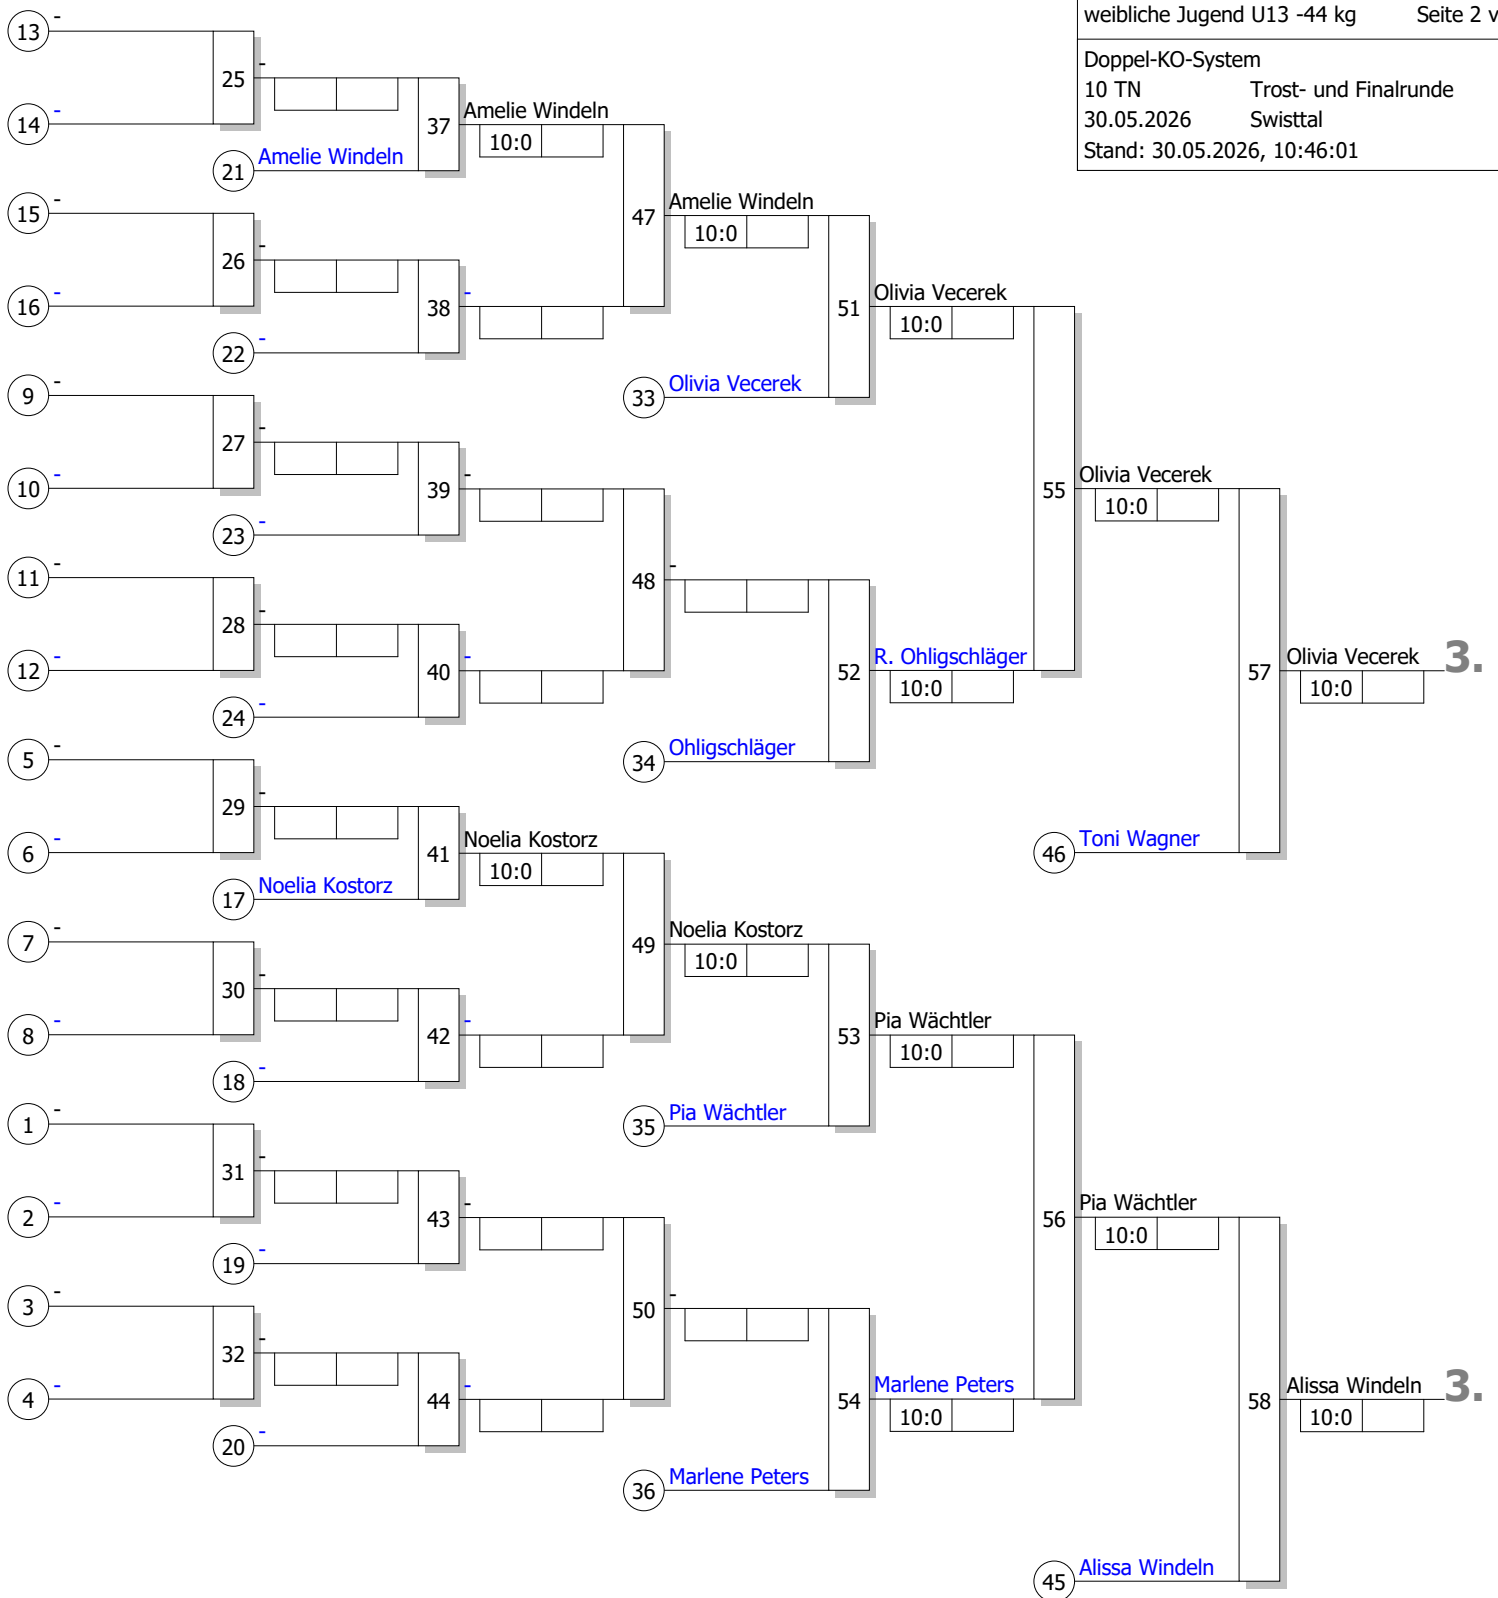

1	Alissa Windeln Judo-Club Haaren 1974 AC Platz 1	1	Alissa Windeln					
17								
9		2	Noelia Kistorz	17	Alissa Windeln	10:0		
25	Noelia Kistorz ESV Olympia Köln e.V.N Nachrücker 1							
5		3						
21								
13		4	Olivia Vecerek	18	Olivia Vecerek			
29	Olivia Vecerek SSF-Bonn* N Nachrücker 2							
3	Romi Ohligschläger JSC Leichlingen BL Platz 1	5	Romi Ohligschläger	19	Romi Ohligschläger			
19								
11		6						
27								
7	Liona Randazzo BEUELER JUDO-CLUB E.V. BN Platz 2	7	Liona Randazzo	20	Liona Randazzo			
23								
15		8						
31								
2	Clara Wotzlaw 1.Godesberger Judo BN Platz 1	9	Clara Wotzlaw	21	Clara Wotzlaw	10:0		
18								
10	Amelie Windeln Judo-Club Haaren 1974 AC Platz 3	10	Amelie Windeln	21	Amelie Windeln	10:0		
26								
6	Pia Wächtler JC Wermelskirchen BL Platz 2	11	Pia Wächtler	22	Pia Wächtler			
22								
14		12						
30								
4	Toni Wagner SG Köln-Worringen K Platz 1	13	Toni Wagner	23	Toni Wagner			
20								
12		14						
28								
8	Marlene Peters ASG Elsdorf AC Platz 2	15	Marlene Peters	24	Marlene Peters			
24								
16		16						
32								

1.

Doppel-KO-System

10 TN

Trost- und Finalrunde

30.05.2026

Swisttal

Stand: 30.05.2026, 10:46:01

**Ergebnis**