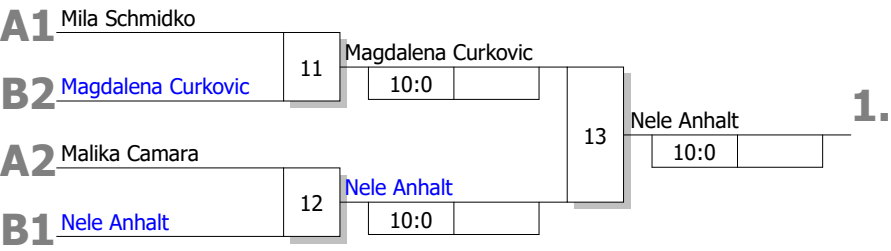

Bei Gleichstand Pool A: Stichkämpfe "DOWN" nach neuer Auslosung

Stichkämpfe

- 1. Sieger Kampf [7]
- 2. Sieger Kampf [9]
- 3. Verlierer Kampf [9]
- 9.
- 1946132234.
- 0. 豊川 婉志 Å¥ □ Border 嘘

Bei Gleichstand Pool B: Stichkämpfe "DOWN" nach neuer Auslosung

Stichkämpfe

- 1. Sieger Kampf [8]
- 2. Sieger Kampf [10]
- 3. Verlierer Kampf [10]
- 9.

Vorgepooltes System

6 TN

12.05.2024 Swisttal

Stand: 12.05.2024, 15:16:14

Halbfinale und Finale

Ergebnis

1.	Nele Anhalt SSF Bonn**	GS G
2.	Magdalena Curkovic JJJC Yamanashi Porz	K Pla
3.	Mila Schmidko VfB Erftstadt	K Pla
3.	Malika Camara Mülheimer TV Köln 1850	K Pla
5.	Sophia Mila Eich 1. Godesberger Judo Club	BN PI
5.	Emilie Frisinghelli Judo Club Swisttal e.V.	BN PI