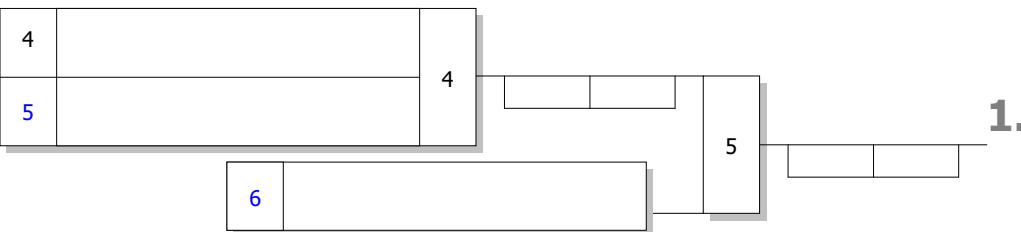

DJB: Maßgeblich für die Reihenfolge der Platzierungen ist die Anzahl der SP. Haben mehrere Teilnehmer gleiche Anzahl von SP, so entscheidet die höhere Anzahl der WP. Bei Gleichstand von SP und WP ... werden nach neuer Auslosung Stichkämpfe durchgeführt.

**Bei Gleichstand 1-3: Stichkämpfe "UP" nach neuer Auslosung**

**Stichkämpfe**

1. Sieger Kampf [5]
2. Verlierer Kampf [5]
3. Verlierer Kampf [4]

**Legende**