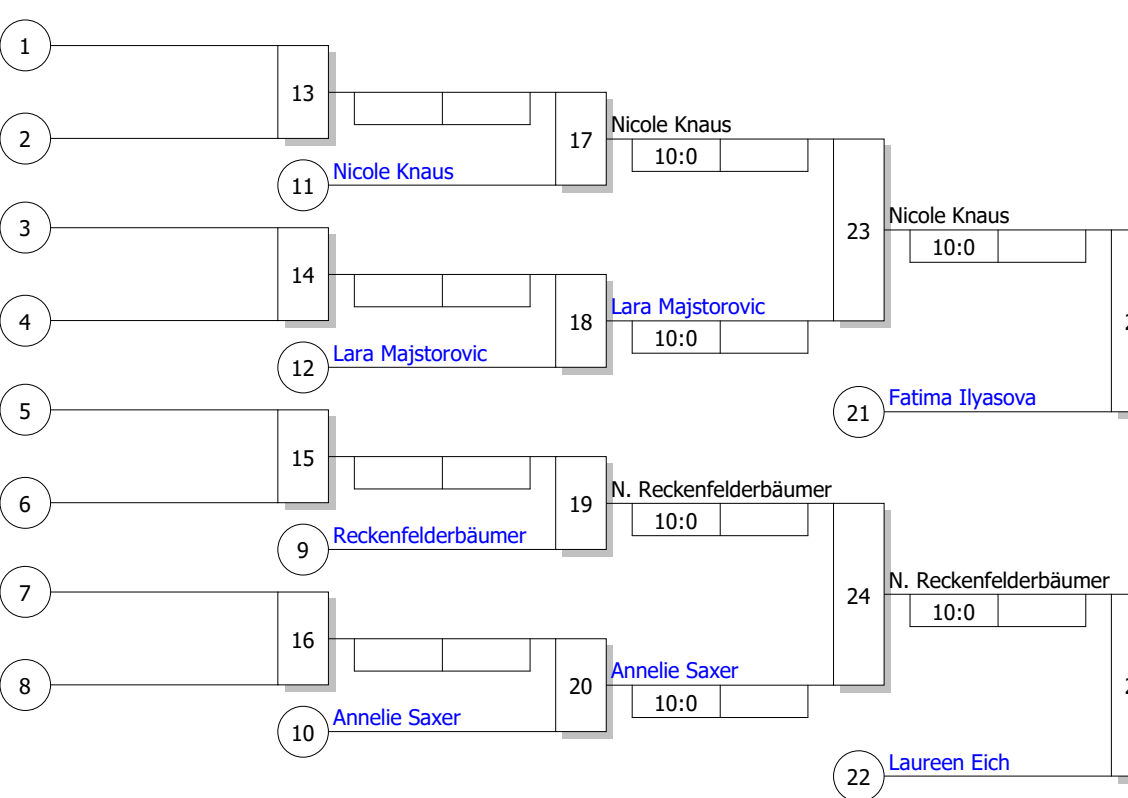

Hauptrunde, Los-Nr.

1	Fatima Ilyasova Jülicher Judoclub e.V.	AC Platz 1
9		
5	Nike Reckenfelderbäumer Brühler TV	K Platz 2
13		
3	Aleksandra Kalinina BEUELER JUDO CLUB	BN Platz 1
11		
7	Annelie Saxer JC Mattenfüchse Köln e.V.	K Platz 3
15		
2	Nicole Knaus JC Hennef	BN Platz 2
10		
6	Anni Hemmerling Brühler TV	K Platz 1
14		
4	Laureen Eich 1.Godesberger JC	BN Platz 3
12		
8	Lara Majstorovic ASG Elsdorf	AC Platz 2
16		

BEM U13 Klön 2023

Jugend U13 w -44 kg

Doppel-KO-System

8 TN

13.05.2023

Jülich

Stand: 13.05.2023, 16:38:46

Ergebnis

1. Anni Hemmerling
Brühler TV K Pla
2. Aleksandra Kalinina
BEUELER JUDO CLUB BN PI
3. Fatima Ilyasova
Jülicher Judoclub e.V. AC PI
3. Laureen Eich
1.Godesberger JC BN PI
5. Nicole Knaus
JC Hennef BN PI
5. Nike Reckenfelderbäumer
Brühler TV K Pla
7. Lara Majstorovic
ASG Elsdorf AC PI
7. Annelie Saxer
JC Mattenfüchse Köln e.V. K Pla

Trostrunde, Verlierer aus Kampf

Legende