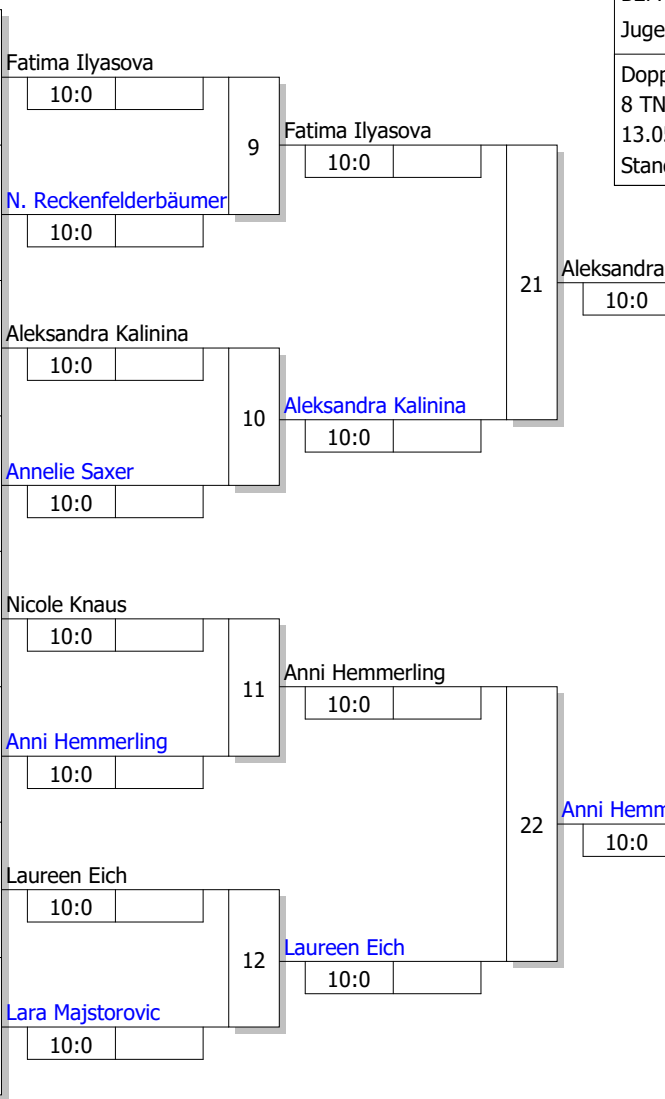

Hauptrunde, Los-Nr.

1	Fatima Ilyasova Jülicher Judoclub e.V.	AC Platz 1
9		
5	Nike Reckenfelderbäumer Brühler TV	K Platz 2
13		
3	Aleksandra Kalinina BEUELER JUDO CLUB	BN Platz 1
11		
7	Annelie Saxer JC Mattenfüchse Köln e.V.	K Platz 3
15		
2	Nicole Knaus JC Hennef	BN Platz 2
10		
6	Anni Hemmerling Brühler TV	K Platz 1
14		
4	Laureen Eich 1.Godesberger JC	BN Platz 3
12		
8	Lara Majstorovic ASG Elsdorf	AC Platz 2
16		

BEM U13 Klön 2023

Jugend U13 w -44 kg

Doppel-KO-System

8 TN

13.05.2023

Jülich

Stand: 13.05.2023, 16:38:46

Ergebnis

1. Anni Hemmerling
Brühler TV K Pla
2. Aleksandra Kalinina
BEUELER JUDO CLUB BN PI
3. Fatima Ilyasova
Jülicher Judoclub e.V. AC PI
3. Laureen Eich
1.Godesberger JC BN PI
5. Nicole Knaus
JC Hennef BN PI
5. Nike Reckenfelderbäumer
Brühler TV K Pla
7. Lara Majstorovic
ASG Elsdorf AC PI
7. Annelie Saxer
JC Mattenfüchse Köln e.V. K Pla

Trostrunde, Verlierer aus Kampf

Legende