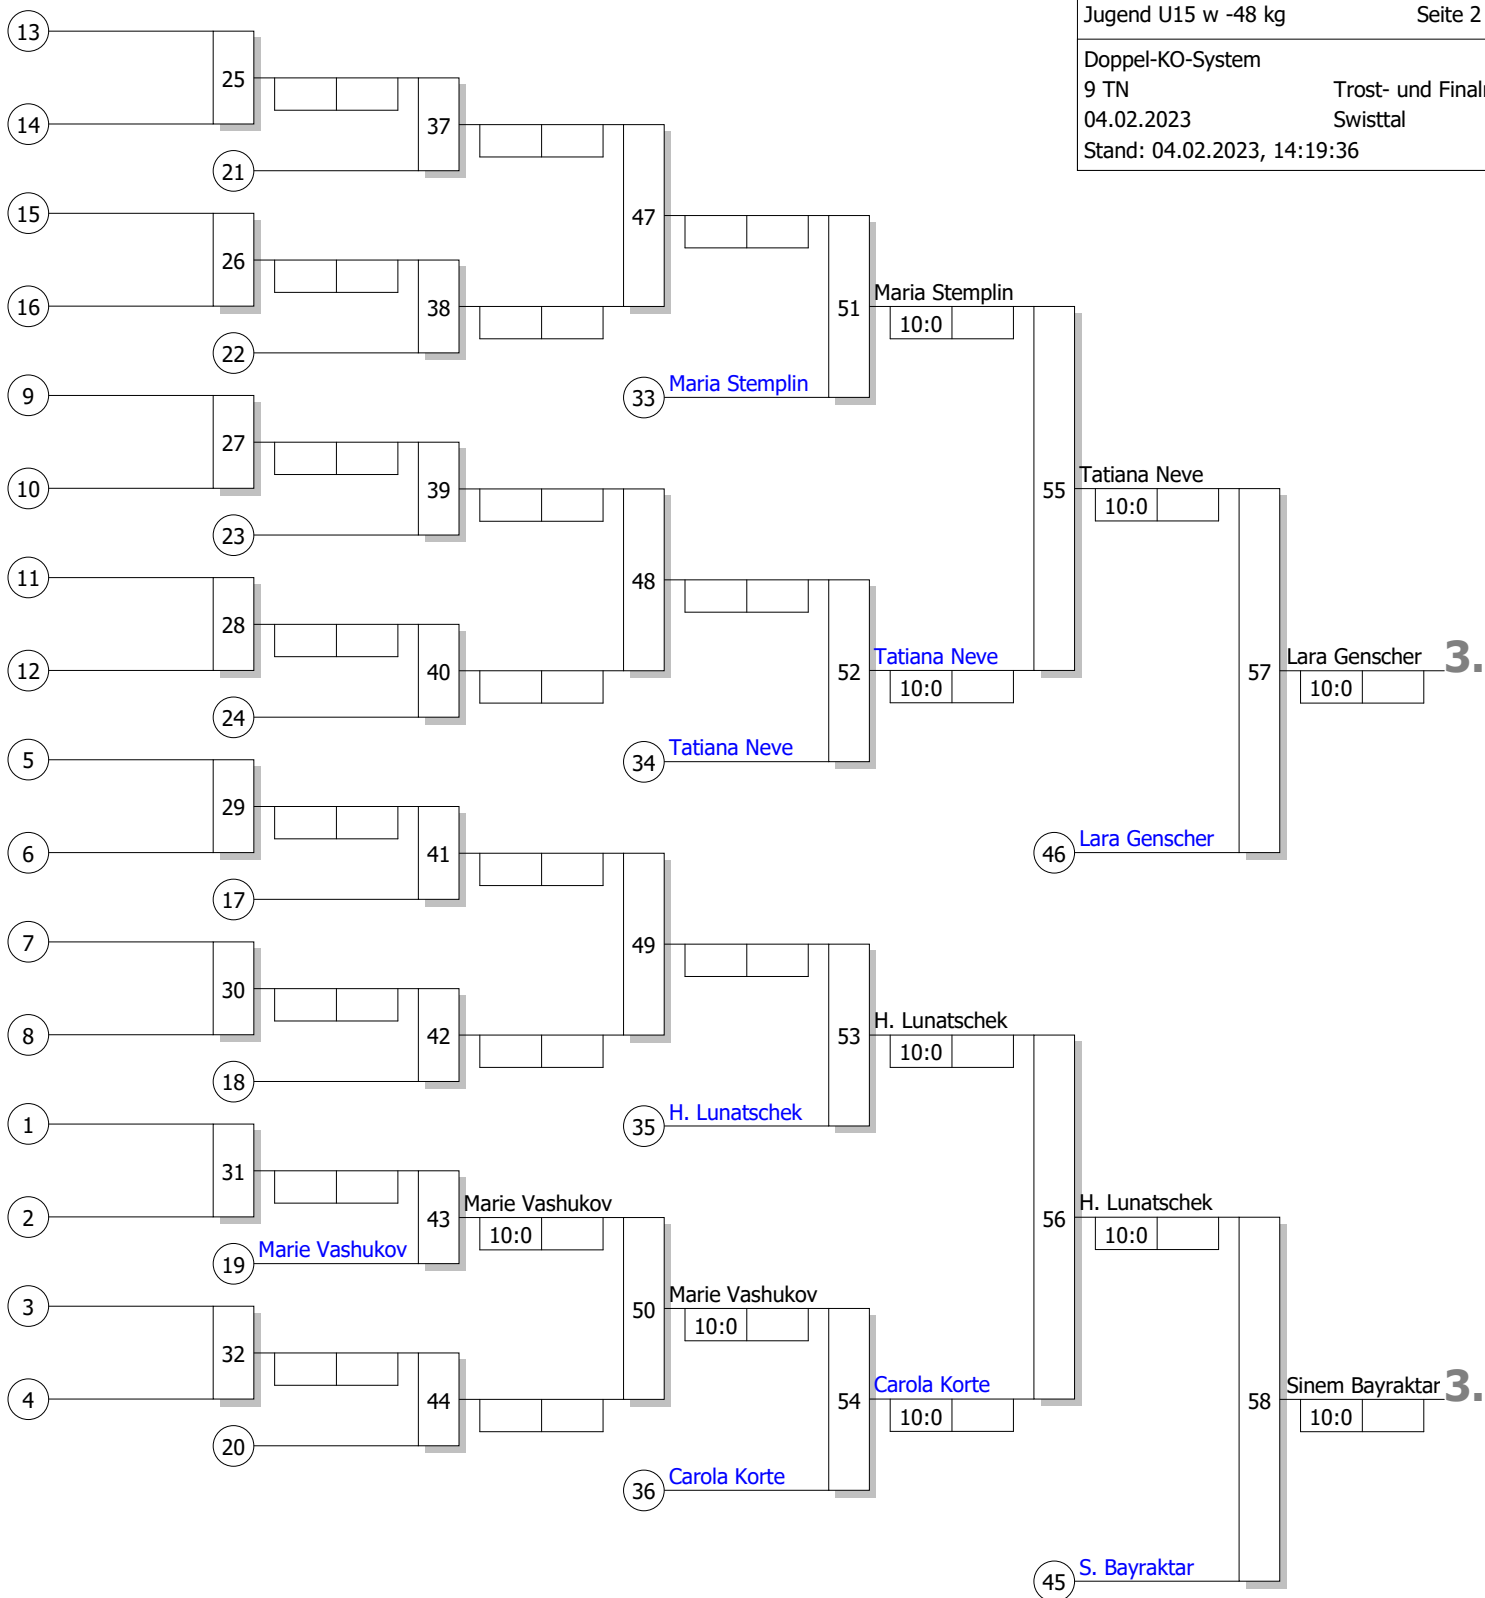

Hauptrunde, Los-Nr.

Doppel-KO-System

9 TN

04.02.2023

Stand: 04.02.2023, 14:19:36

Hauptrunde

Swisttal

1	Chiara Malzbender Turnclub 1889 Kreuzau	AC Platz 1
17		
9		
25		
5	Maria Stemplin Brühler TV	K Platz 2
21		
13		
29		
3	Tatiana Neve JC Hennef	BN Platz 1
19		
11	Marie Vashukov MTV Köln 1850	K Platz 3
27		
7		
23	Sinem Bayraktar Shiai-Judo-Team Köln N Nachrücker 1	
15		
31		
2	Hannah Glauner JC Wermelskirchen	BL Platz 1
18		
10		
26		
6	Hanna Lunatschek SSF Bonn	BN Platz 2
22		
14		
30		
4	Lara Genscher Pulheimer SC	K Platz 1
20		
12		
28		
8	Carola Korte Jülicher Judoclub	AC Platz 2
24		
16		
32		

Ergebnis

1.	Hannah Glauner	JC Wermelskirchen	BL Pl
2.	Chiara Malzbender	Turnclub 1889 Kreuzau	AC PI
3.	Lara Genscher	Pulheimer SC	K Pla
3.	Sinem Bayraktar	Shiai-Judo-Team Köln e.V.	N Na
5.	Tatiana Neve	JC Hennef	BN PI
5.	Hanna Lunatschek	SSF Bonn	BN PI
7.	Maria Stemplin	Brühler TV	K Pla
7.	Carola Korte	Jülicher Judoclub	AC PI