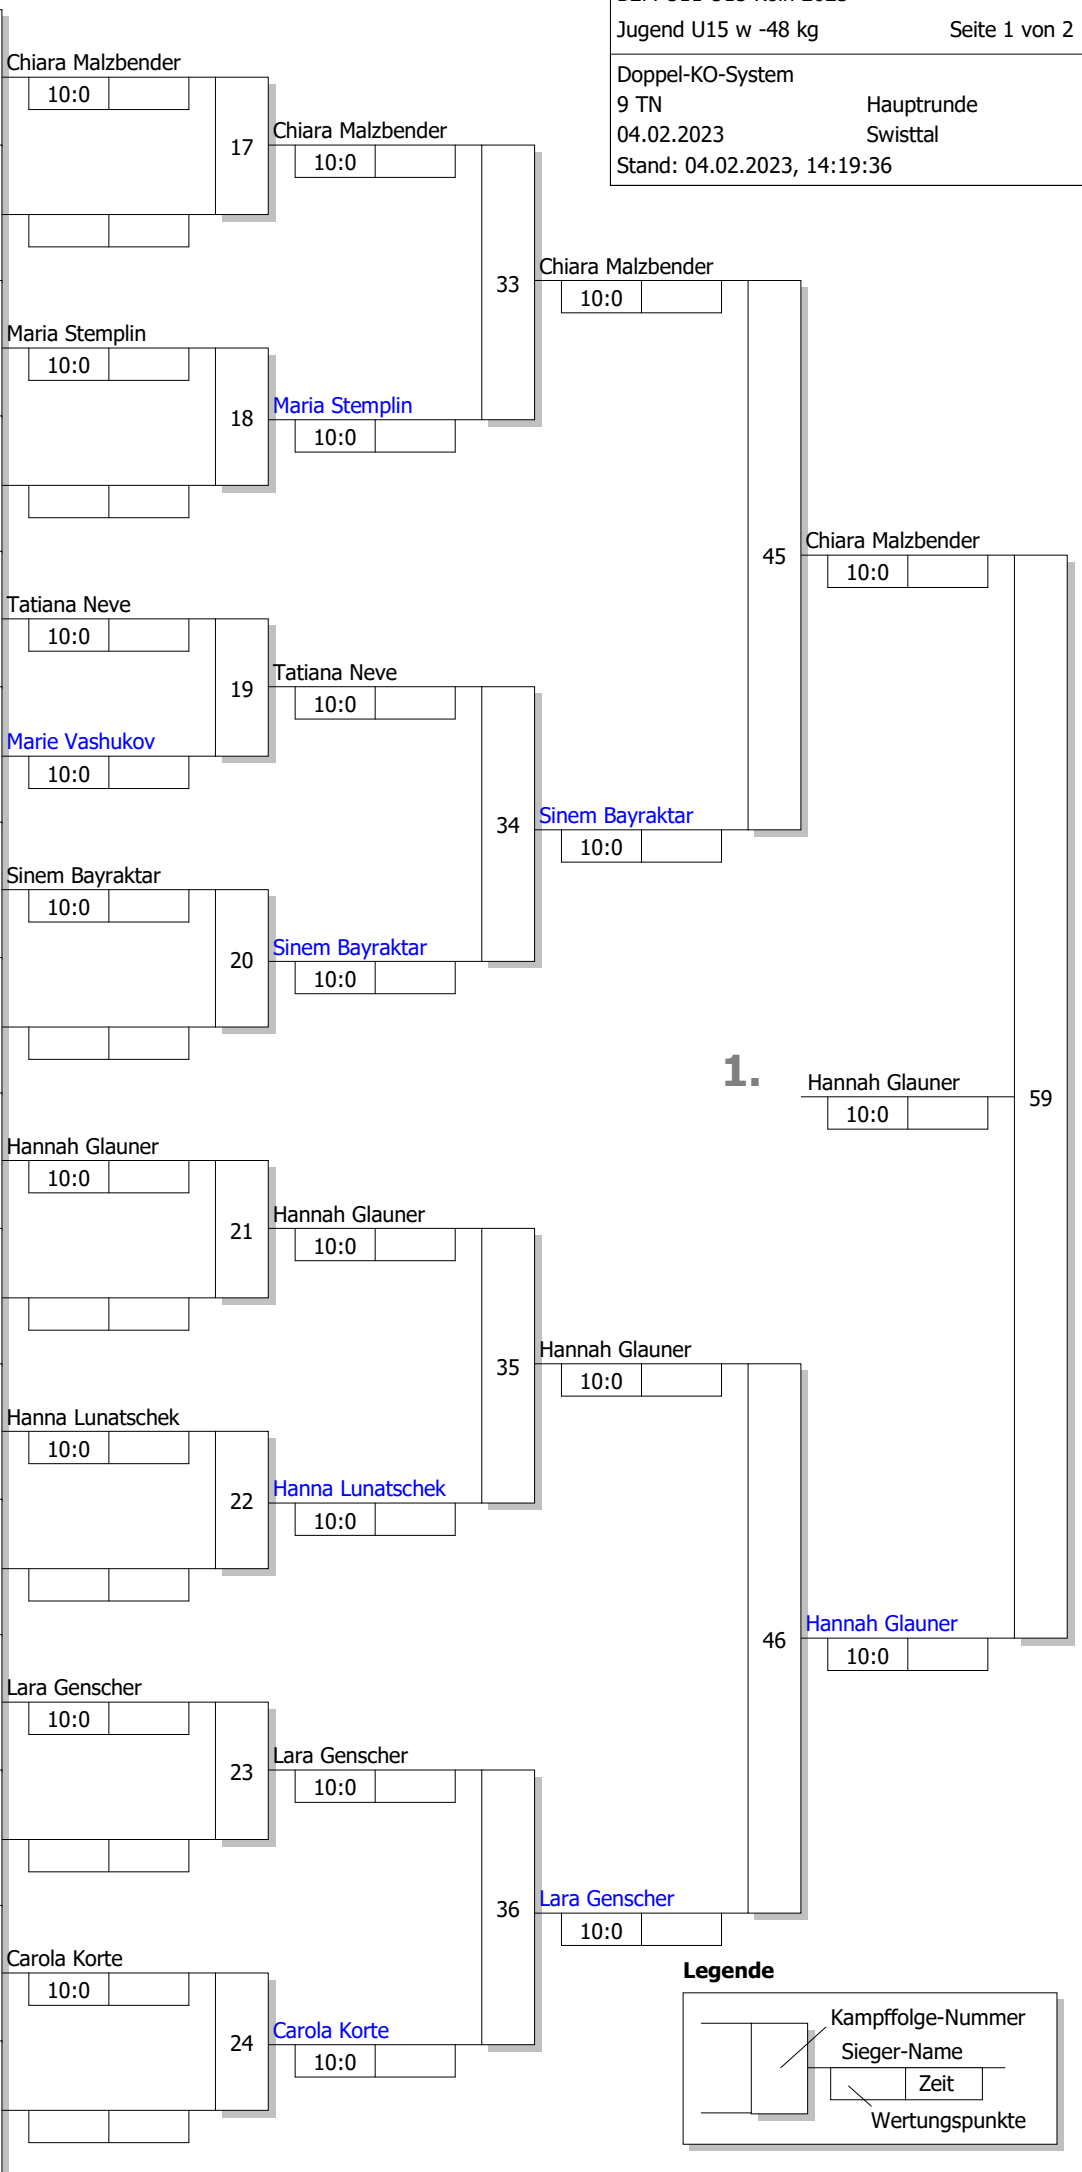

Hauptrunde, Los-Nr.

Doppel-KO-System

9 TN

04.02.2023

Stand: 04.02.2023, 14:19:36

Hauptrunde

Swisttal

1	Chiara Malzbender Turnclub 1889 Kreuzau	AC Platz 1
17		
9		
25		
5	Maria Stemplin Brühler TV	K Platz 2
21		
13		
29		
3	Tatiana Neve JC Hennef	BN Platz 1
19		
11	Marie Vashukov MTV Köln 1850	K Platz 3
27		
7		
23	Sinem Bayraktar Shiai-Judo-Team Köln N Nachrücker 1	
15		
31		
2	Hannah Glauner JC Wermelskirchen	BL Platz 1
18		
10		
26		
6	Hanna Lunatschek SSF Bonn	BN Platz 2
22		
14		
30		
4	Lara Genscher Pulheimer SC	K Platz 1
20		
12		
28		
8	Carola Korte Jülicher Judoclub	AC Platz 2
24		
16		
32		

Ergebnis

1.	Hannah Glauner	JC Wermelskirchen	BL Pl
2.	Chiara Malzbender	Turnclub 1889 Kreuzau	AC PI
3.	Lara Genscher	Pulheimer SC	K Pla
3.	Sinem Bayraktar	Shiai-Judo-Team Köln e.V.	N Na
5.	Tatiana Neve	JC Hennef	BN PI
5.	Hanna Lunatschek	SSF Bonn	BN PI
7.	Maria Stemplin	Brühler TV	K Pla
7.	Carola Korte	Jülicher Judoclub	AC PI