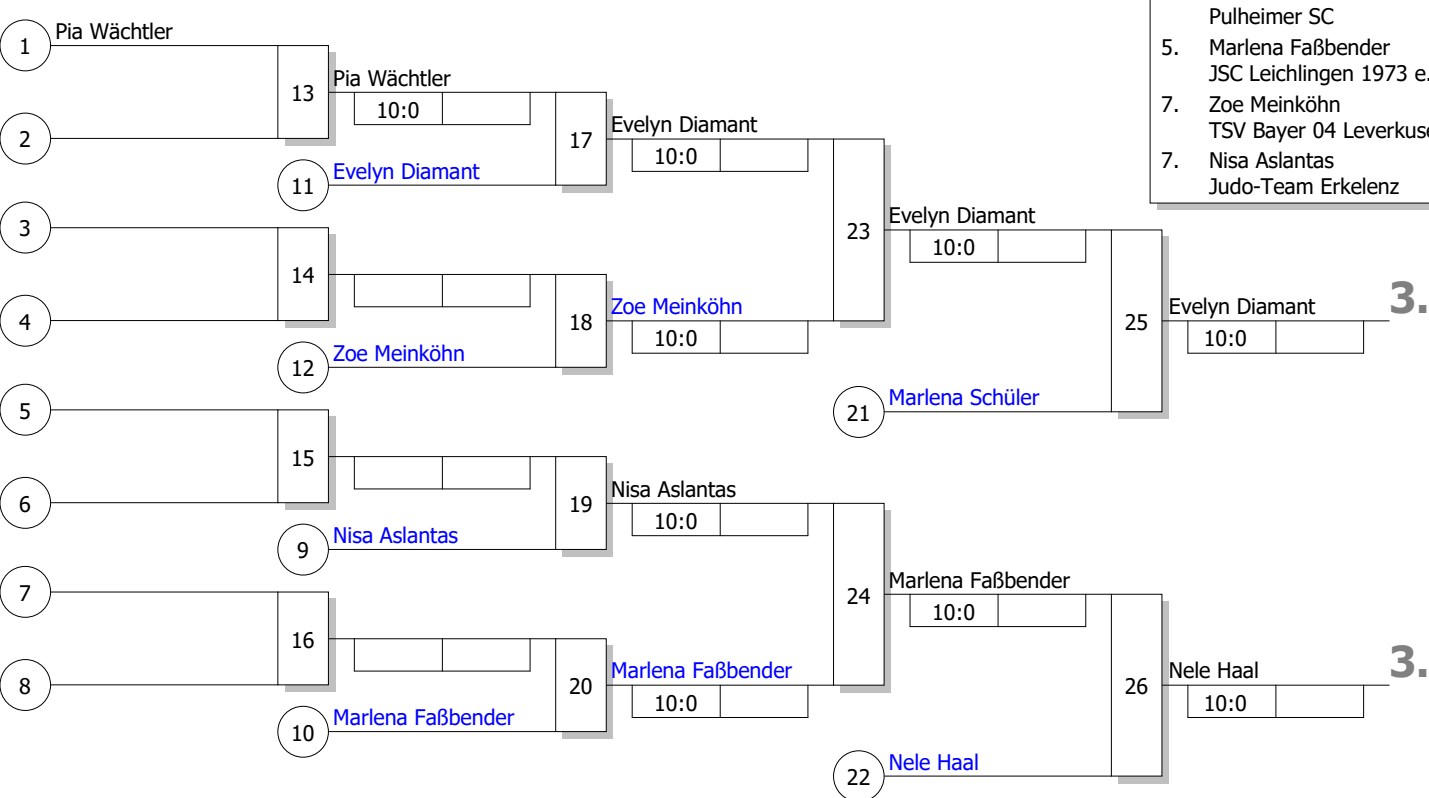

### Hauptrunde, Los-Nr.

1	Nisa Aslantas Judo-Team Erkelenz	AC Platz 1
9	Pia Wächtler JC Wermelskirchen	BL Platz 3
5	Marlena Schüler Pulheimer SC	K Platz 2
13		
3	Hannah zu Dreele BEUELER JUDO CLUB	BN Platz 1
11		
7	Marlena Faßbender JSC Leichlingen 1973 e.V.	BL Platz 2
15		
2	Nele Haal TV Hoffnungsthal	BL Platz 1
10		
6	Evelyn Diamant BEUELER JUDO CLUB	BN Platz 2
14		
4	Leonie Chamier Brühler TV	K Platz 1
12		
8		
16	Zoe Meinköhn TSV Bayer (BL Platz 4 oder Platz 3 (2))	

BEM U11 U15 Köln 2023

Jugend U11 w -28 kg

Doppel-KO-System

9 TN

04.02.2023

Swisttal

Stand: 04.02.2023, 12:50:15

### Ergebnis

1.	Leonie Chamier Brühler TV	K Pla
2.	Hannah zu Dreele BEUELER JUDO CLUB	BN Pl
3.	Evelyn Diamant BEUELER JUDO CLUB	BN Pl
3.	Nele Haal TV Hoffnungsthal	BL Pl
5.	Marlena Schüler Pulheimer SC	K Pla
5.	Marlena Faßbender JSC Leichlingen 1973 e.V.	BL Pl
7.	Zoe Meinköhn TSV Bayer 04 Leverkusen	BL Pl
7.	Nisa Aslantas Judo-Team Erkelenz	AC Pl

### Trostrunde, Verlierer aus Kampf