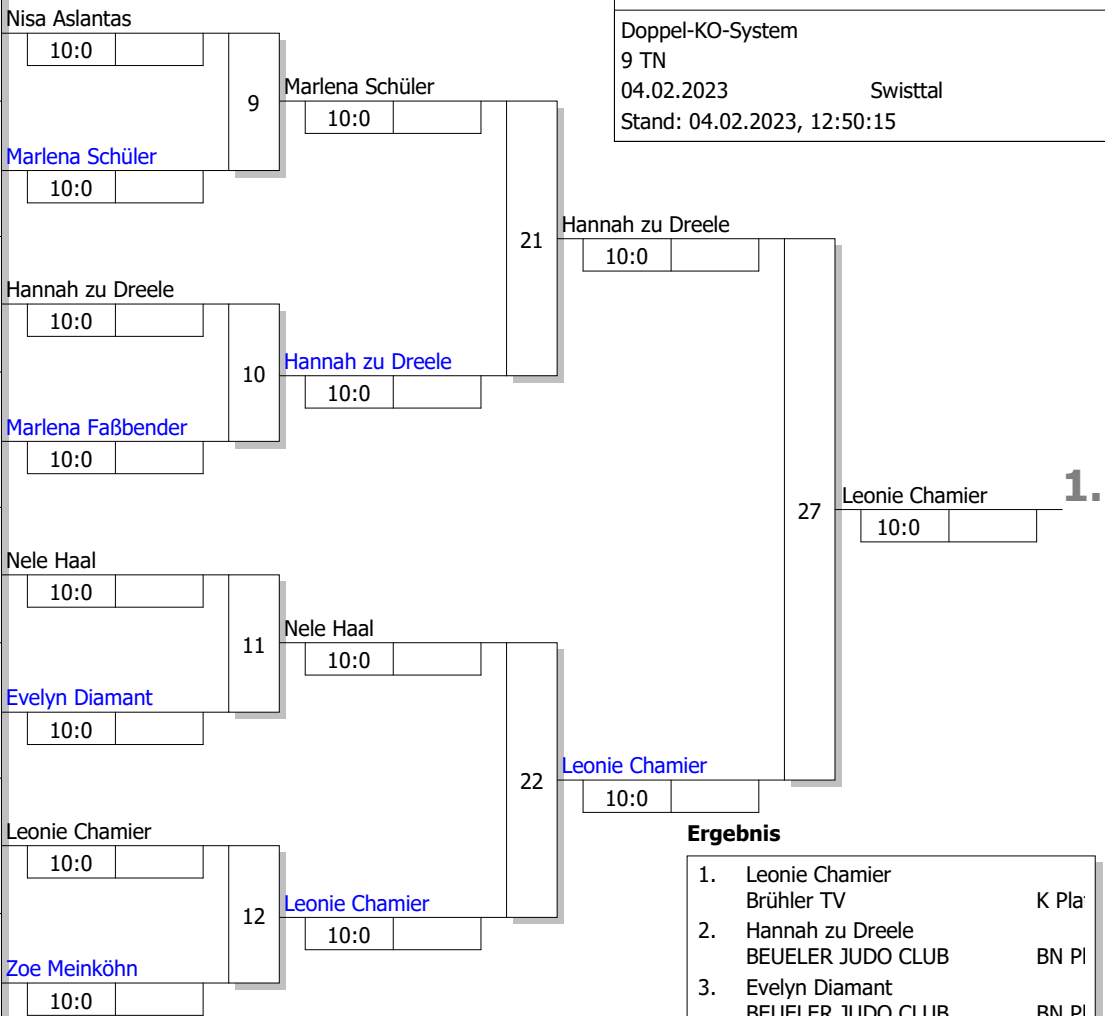

BEM U11 U15 Köln 2023

Jugend U11 w -28 kg

Doppel-KO-System

9 TN

04.02.2023

Swisttal

Stand: 04.02.2023, 12:50:15

### Ergebnis

1.	Leonie Chamier Brühler TV	K Pla
2.	Hannah zu Dreele BEUELER JUDO CLUB	BN Pl
3.	Evelyn Diamant BEUELER JUDO CLUB	BN Pl
3.	Nele Haal TV Hoffnungsthal	BL Pl
5.	Marlena Schüler Pulheimer SC	K Pla
5.	Marlena Faßbender JSC Leichlingen 1973 e.V.	BL Pl
7.	Zoe Meinköhn TSV Bayer 04 Leverkusen	BL Pl
7.	Nisa Aslantas Judo-Team Erkelenz	AC Pl

### Trostrunde, Verlierer aus Kampf