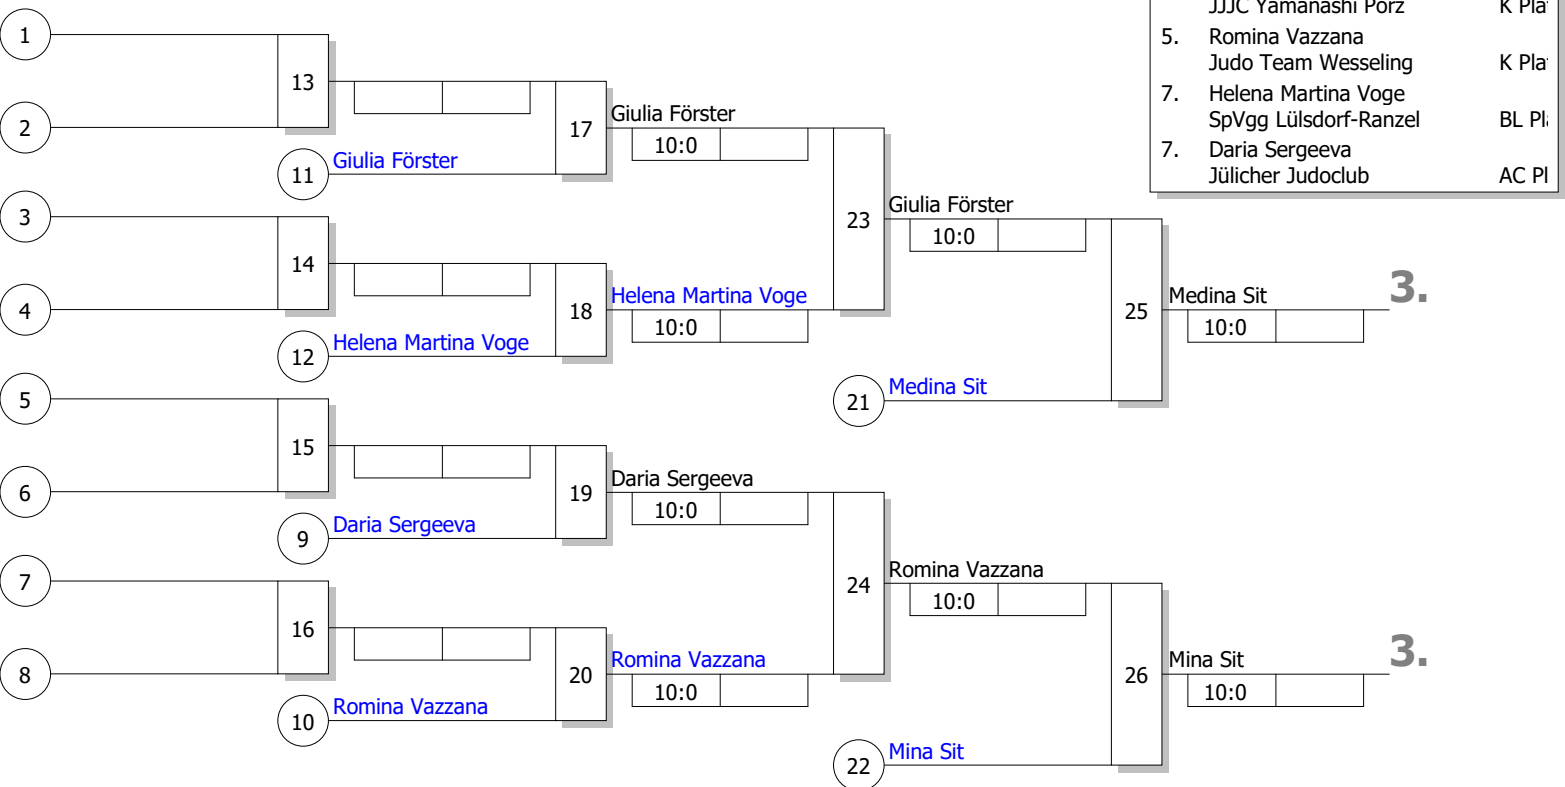

Hauptrunde, Los-Nr.

1	Daria Sergeeva Jülicher Judoclub	AC Platz 1
9		
5	Medina Sit Judo Team Wesseling	K Platz 2
13		
3		
11	Romina Vazzana Judo Team Wesseling	K Platz 3
7	Mia Michel TSV Bayer 04 Leverkusen	BL Platz 2
15		
2	Lillesol Konrad TSV Bayer 04 Leverkusen	BL Platz 1
10		
6		
14	Giulia Förster JJJC Yamana	K Platz 4 oder Platz 3 (2)
4	Mina Sit Judo Team Wesseling	K Platz 1
12		
8	Helena Martina Voge SpVgg Lülisdorf-Ranzel	BL Platz 3
16		

BEM U11 U15 Köln 2023
 Jugend U11 w -22 kg
 Doppel-KO-System
 8 TN
 04.02.2023 Swisttal
 Stand: 04.02.2023, 13:27:29

Ergebnis

- Lillesol Konrad
TSV Bayer 04 Leverkusen BL Pl.
- Mia Michel
TSV Bayer 04 Leverkusen BL Pl.
- Medina Sit
Judo Team Wesseling K Pla
- Mina Sit
Judo Team Wesseling K Pla
- Giulia Förster
JJJC Yamanashi Porz K Pla
- Romina Vazzana
Judo Team Wesseling K Pla
- Helena Martina Voge
SpVgg Lülisdorf-Ranzel BL Pl.
- Daria Sergeeva
Jülicher Judoclub AC Pl

Trostrunde, Verlierer aus Kampf

Legende