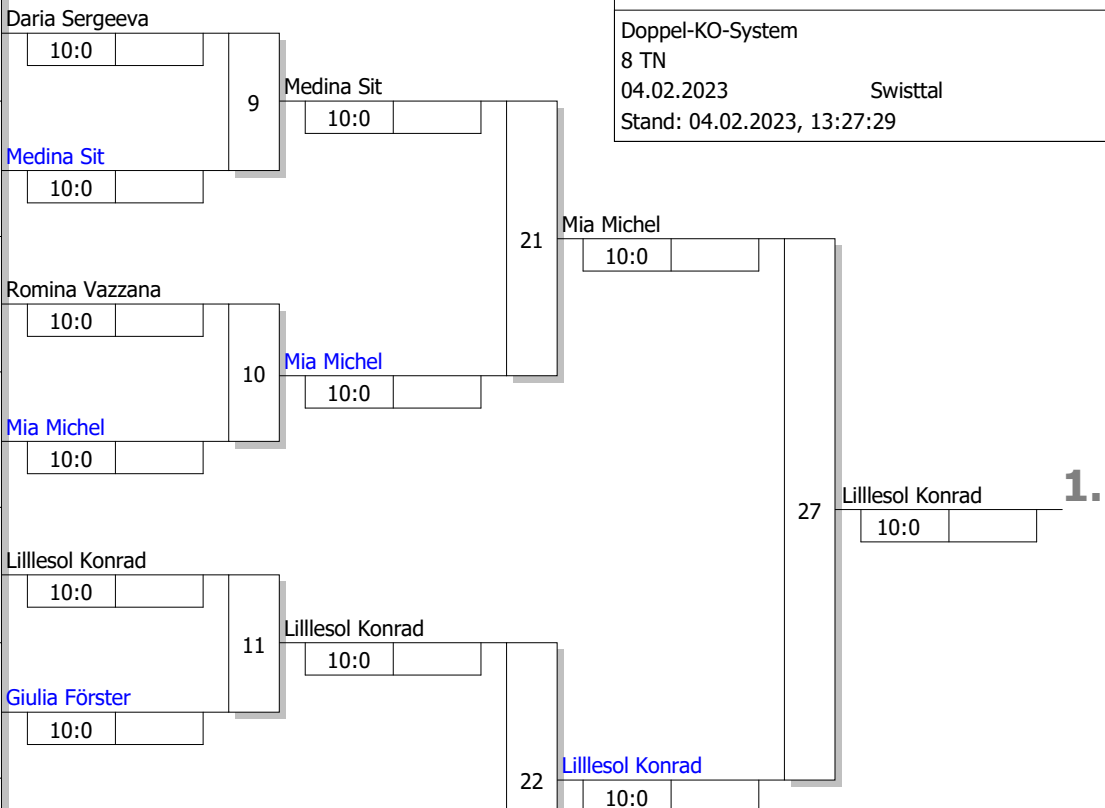

Hauptrunde, Los-Nr.

1	Daria Sergeeva Jülicher Judoclub	AC Platz 1
9		
5	Medina Sit Judo Team Wesseling	K Platz 2
13		
3		
11	Romina Vazzana Judo Team Wesseling	K Platz 3
7	Mia Michel TSV Bayer 04 Leverkusen	BL Platz 2
15		
2	Lillesol Konrad TSV Bayer 04 Leverkusen	BL Platz 1
10		
6		
14	Giulia Förster JJJC Yamana	K Platz 4 oder Platz 3 (2)
4	Mina Sit Judo Team Wesseling	K Platz 1
12		
8	Helena Martina Voge SpVgg Lülisdorf-Ranzel	BL Platz 3
16		

BEM U11 U15 Köln 2023
 Jugend U11 w -22 kg
 Doppel-KO-System
 8 TN
 04.02.2023 Swisttal
 Stand: 04.02.2023, 13:27:29

Ergebnis

- Lillesol Konrad
TSV Bayer 04 Leverkusen BL Pl.
- Mia Michel
TSV Bayer 04 Leverkusen BL Pl.
- Medina Sit
Judo Team Wesseling K Pla
- Mina Sit
Judo Team Wesseling K Pla
- Giulia Förster
JJJC Yamanashi Porz K Pla
- Romina Vazzana
Judo Team Wesseling K Pla
- Helena Martina Voge
SpVgg Lülisdorf-Ranzel BL Pl.
- Daria Sergeeva
Jülicher Judoclub AC Pl

Trostrunde, Verlierer aus Kampf

Legende