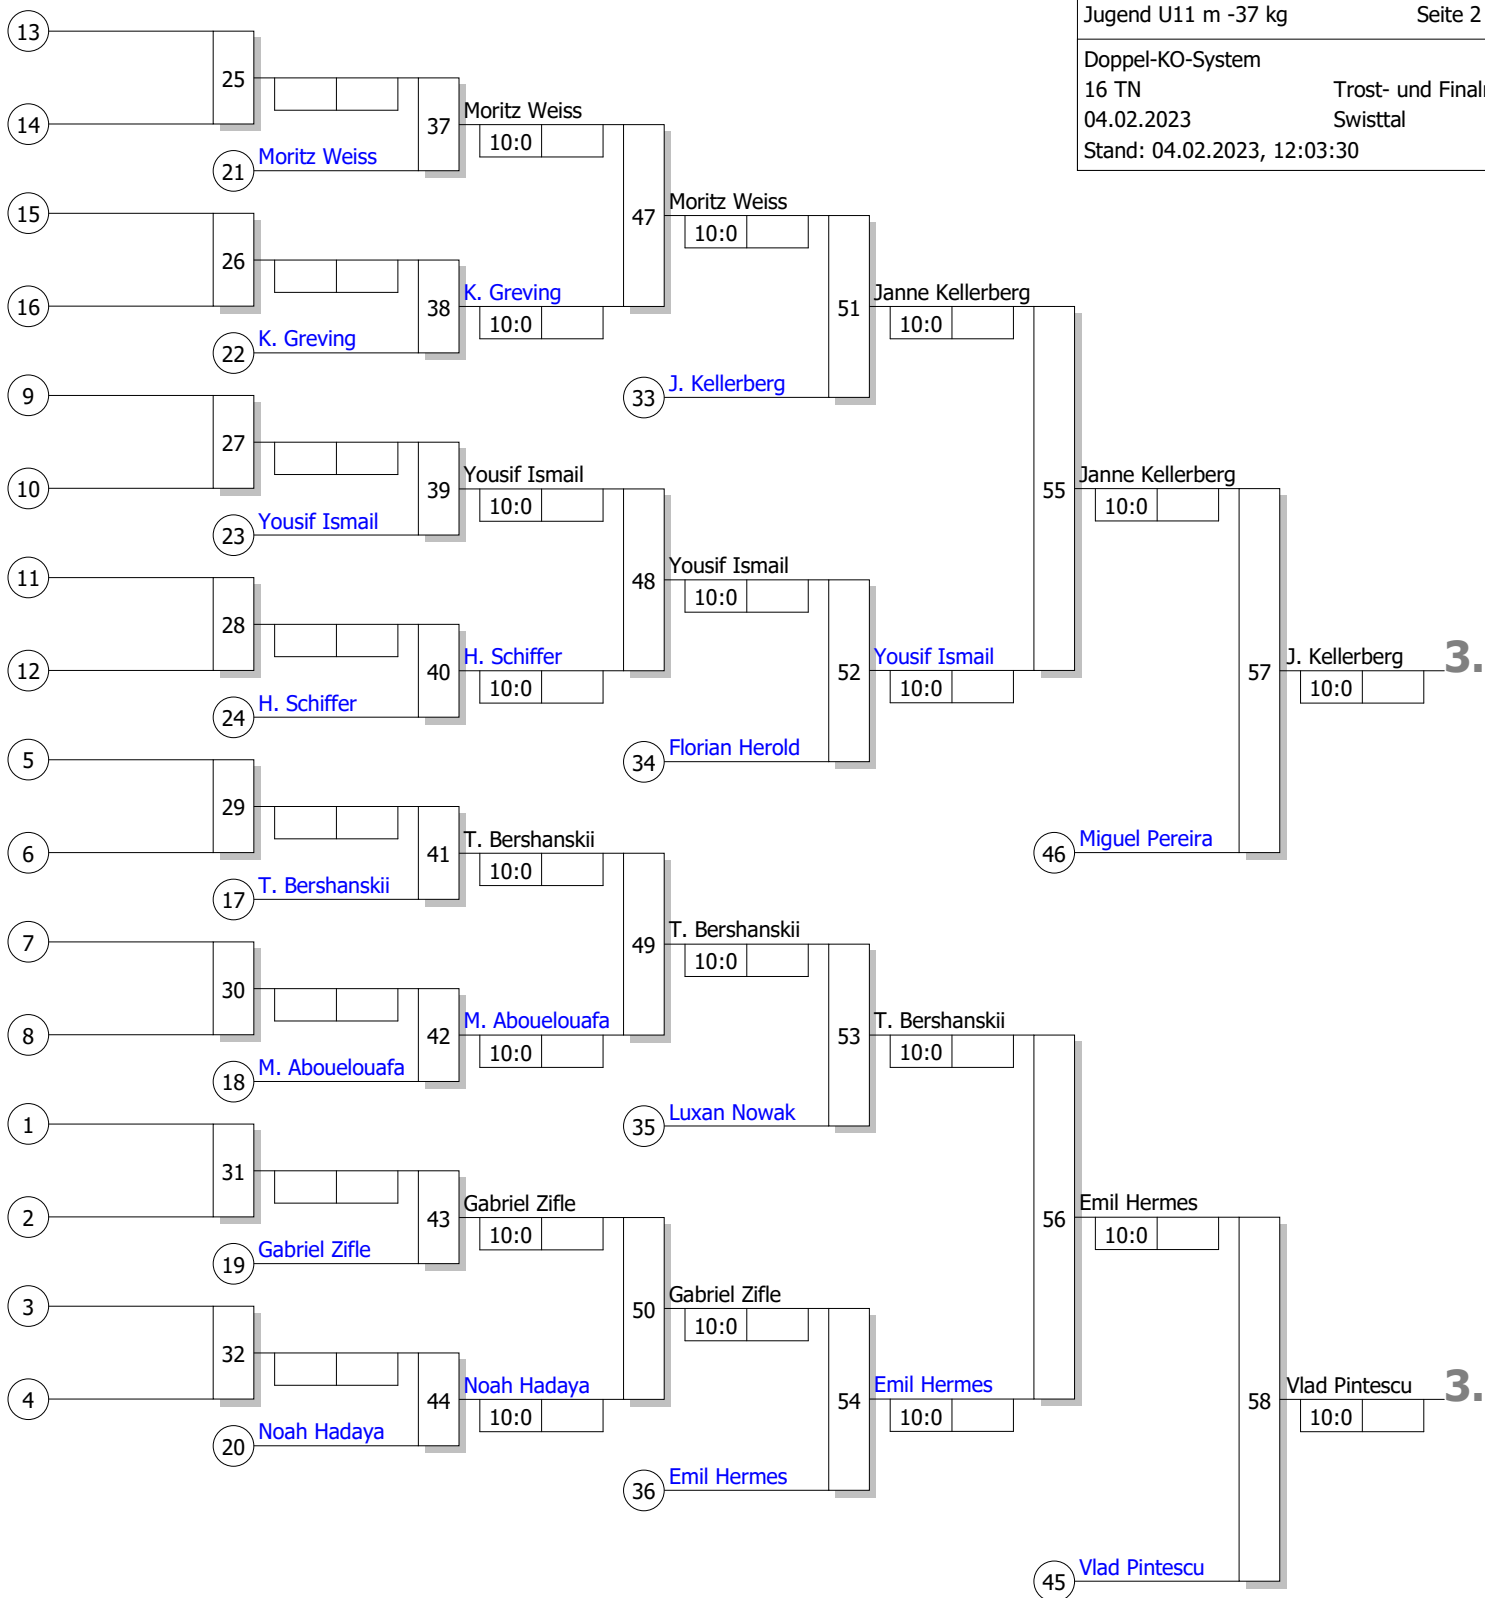

Ergebnis

1.	Klym Klementin	TV Eiche Bad Honnef 02	BN PI
2.	Levi Kampler	JC Hennef	BN PI
3.	Janne Kellerberg	JC HanHoSan im SSK Kerpen	K Pla
3.	Vlad Pintescu	BSC Geilenkirchen	AC PI
5.	Miguel Pereira	TV Eiche Bad Honnef 02*	N Na
5.	Emil Hermes	Brühler TV	K Pla
7.	Yousif Ismail	BEUELER JUDO CLUB	BN PI
7.	Timur Bershanskii	BEUELER JUDO CLUB*	N Na