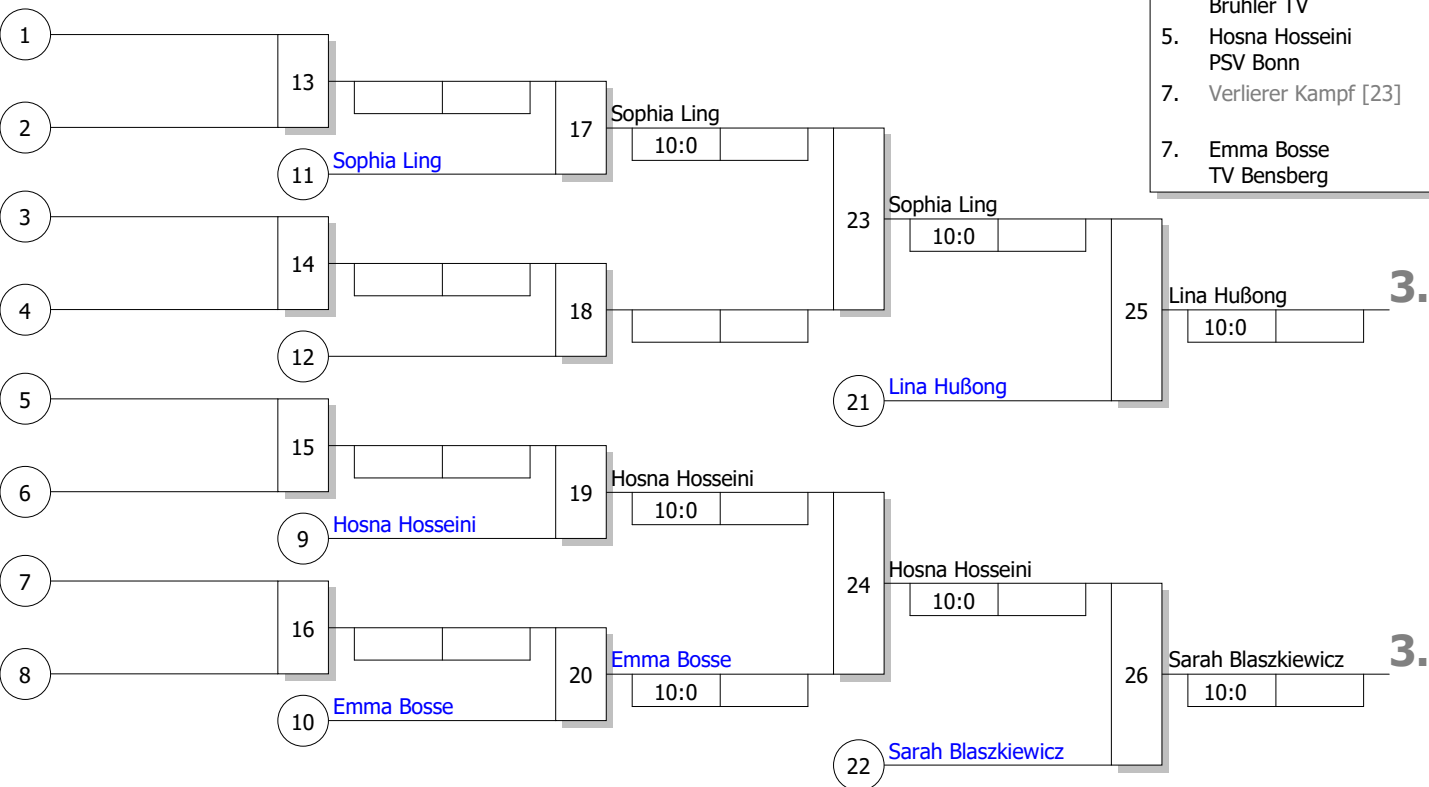

BEM U18 Köln 2022

Frauen U18 -57 kg

Doppel-KO-System

7 TN

10.09.2022

Wermelskirchen

Stand: 10.09.2022, 12:07:30

Ergebnis

Trostrunde, Verlierer aus Kampf

Legende