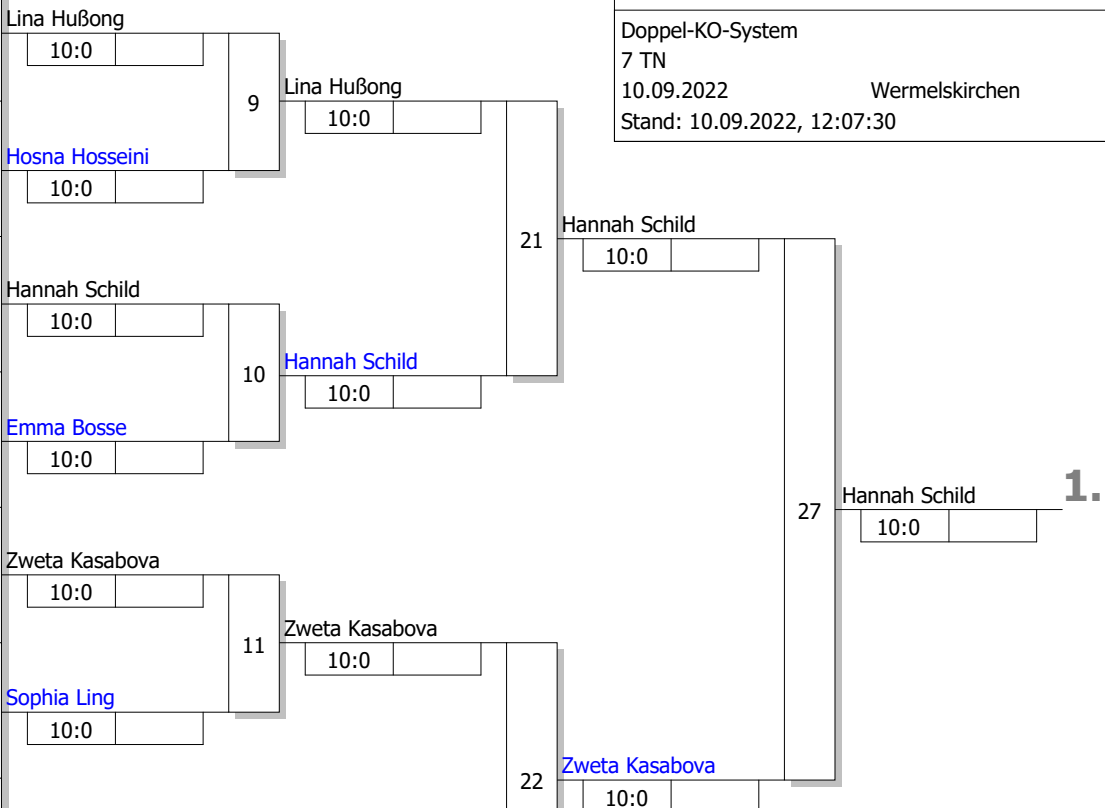

Hauptrunde, Los-Nr.

1	Lina Hußong ASG Elsdorf	K	1
9			
5	Hosna Hosseini PSV Bonn	BN	2
13			
3	Hannah Schild JC Hennef	BN	3
11			
7	Emma Bosse TV Bensberg	K	4
15			
2	Zweta Kasabova JC Hennef	BN	5
10			
6	Sophia Ling Brühler TV	K	6
14			
4	Sarah Blaszkiewicz Judo Team Wesseling	K	7
12			
8			8
16			

BEM U18 Köln 2022

Frauen U18 -57 kg

Doppel-KO-System

7 TN

10.09.2022

Wermelskirchen

Stand: 10.09.2022, 12:07:30

Ergebnis

1.	Hannah Schild JC Hennef	BN
2.	Zweta Kasabova JC Hennef	BN
3.	Lina Hußong ASG Elsdorf	K
3.	Sarah Blaszkiewicz Judo Team Wesseling	K
5.	Sophia Ling Brühler TV	K
5.	Hosna Hosseini PSV Bonn	BN
7.	Verlierer Kampf [23]	
7.	Emma Bosse TV Bensberg	K

Trostrunde, Verlierer aus Kampf

Legende