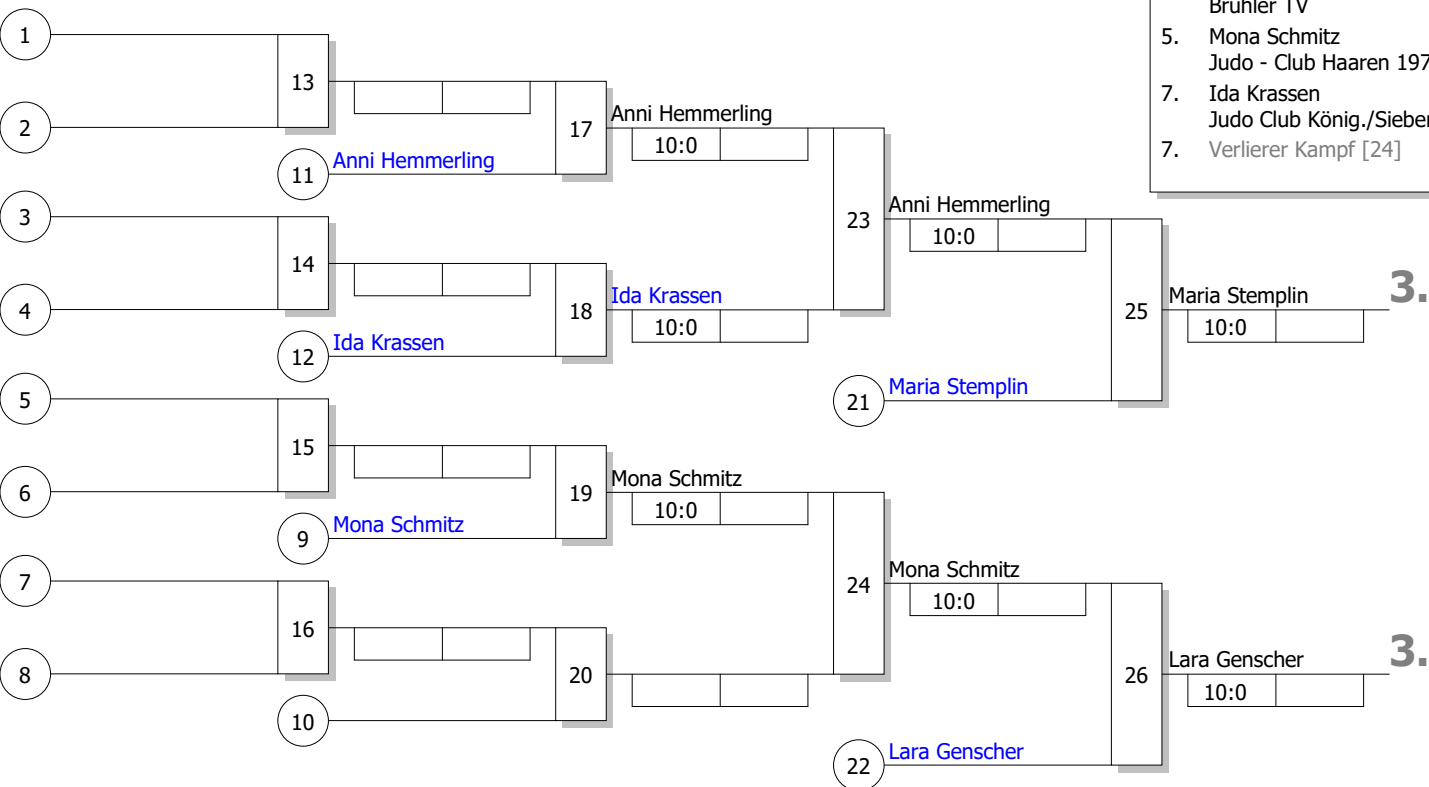

Hauptrunde, Los-Nr.

| | | |
|----|--|------------|
| 1 | Maria Stemplin Brühler TV | K Platz 1 |
| 9 | | |
| 5 | | |
| 13 | Mona Schmitz Judo - Club Haaren 1974 | AC Platz 2 |
| 3 | | |
| 11 | | |
| 7 | | |
| 15 | Sinem Bayraktar Shiai-Judo-T&K Platz 4 oder Platz 3 (2) | |
| 2 | Chiara Malzbender Turnclub 1889 Kreuzau | AC Platz 1 |
| 10 | | |
| 6 | Anni Hemmerling Brühler TV | K Platz 3 |
| 14 | | |
| 4 | Ida Krassen Judo Club König./Sieben. | BN Platz 1 |
| 12 | | |
| 8 | Lara Genscher Pulheimer SC | K Platz 2 |
| 16 | | |

BEM U11 / U13 Köln 2022

Jugend U13 w -44 kg

Doppel-KO-System

7 TN

21.05.2022

Swisttal

Stand: 21.05.2022, 16:54:45

Ergebnis

1. Sinem Bayraktar
Shiai-Judo-Team Köln e.V. K Pla
2. Chiara Malzbender
Turnclub 1889 Kreuzau AC PI
3. Maria Stemplin
Brühler TV K Pla
3. Lara Genscher
Pulheimer SC K Pla
5. Anni Hemmerling
Brühler TV K Pla
5. Mona Schmitz
Judo - Club Haaren 1974 AC PI
7. Ida Krassen
Judo Club König./Sieben. BN PI
7. Verlierer Kampf [24]

Trostrunde, Verlierer aus Kampf

Legende