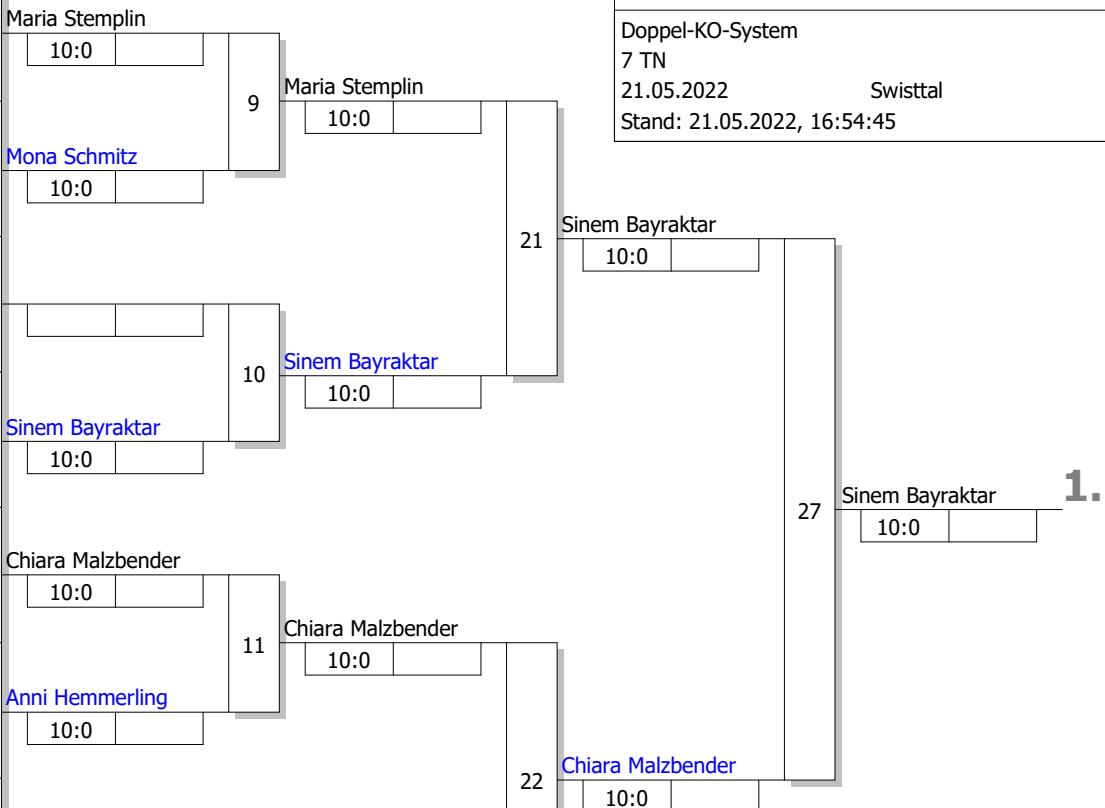

Hauptrunde, Los-Nr.

| | | |
|----|--|------------|
| 1 | Maria Stemplin Brühler TV | K Platz 1 |
| 9 | | |
| 5 | | |
| 13 | Mona Schmitz Judo - Club Haaren 1974 | AC Platz 2 |
| 3 | | |
| 11 | | |
| 7 | | |
| 15 | Sinem Bayraktar Shiai-Judo-T&K Platz 4 oder Platz 3 (2) | |
| 2 | Chiara Malzbender Turnclub 1889 Kreuzau | AC Platz 1 |
| 10 | | |
| 6 | Anni Hemmerling Brühler TV | K Platz 3 |
| 14 | | |
| 4 | Ida Krassen Judo Club König./Sieben. | BN Platz 1 |
| 12 | | |
| 8 | Lara Genscher Pulheimer SC | K Platz 2 |
| 16 | | |

BEM U11 / U13 Köln 2022

Jugend U13 w -44 kg

Doppel-KO-System

7 TN

21.05.2022

Swisttal

Stand: 21.05.2022, 16:54:45

Ergebnis

1. Sinem Bayraktar
Shiai-Judo-Team Köln e.V. K Pla
2. Chiara Malzbender
Turnclub 1889 Kreuzau AC PI
3. Maria Stemplin
Brühler TV K Pla
3. Lara Genscher
Pulheimer SC K Pla
5. Anni Hemmerling
Brühler TV K Pla
5. Mona Schmitz
Judo - Club Haaren 1974 AC PI
7. Ida Krassen
Judo Club König./Sieben. BN PI
7. Verlierer Kampf [24]

Trostrunde, Verlierer aus Kampf

Legende