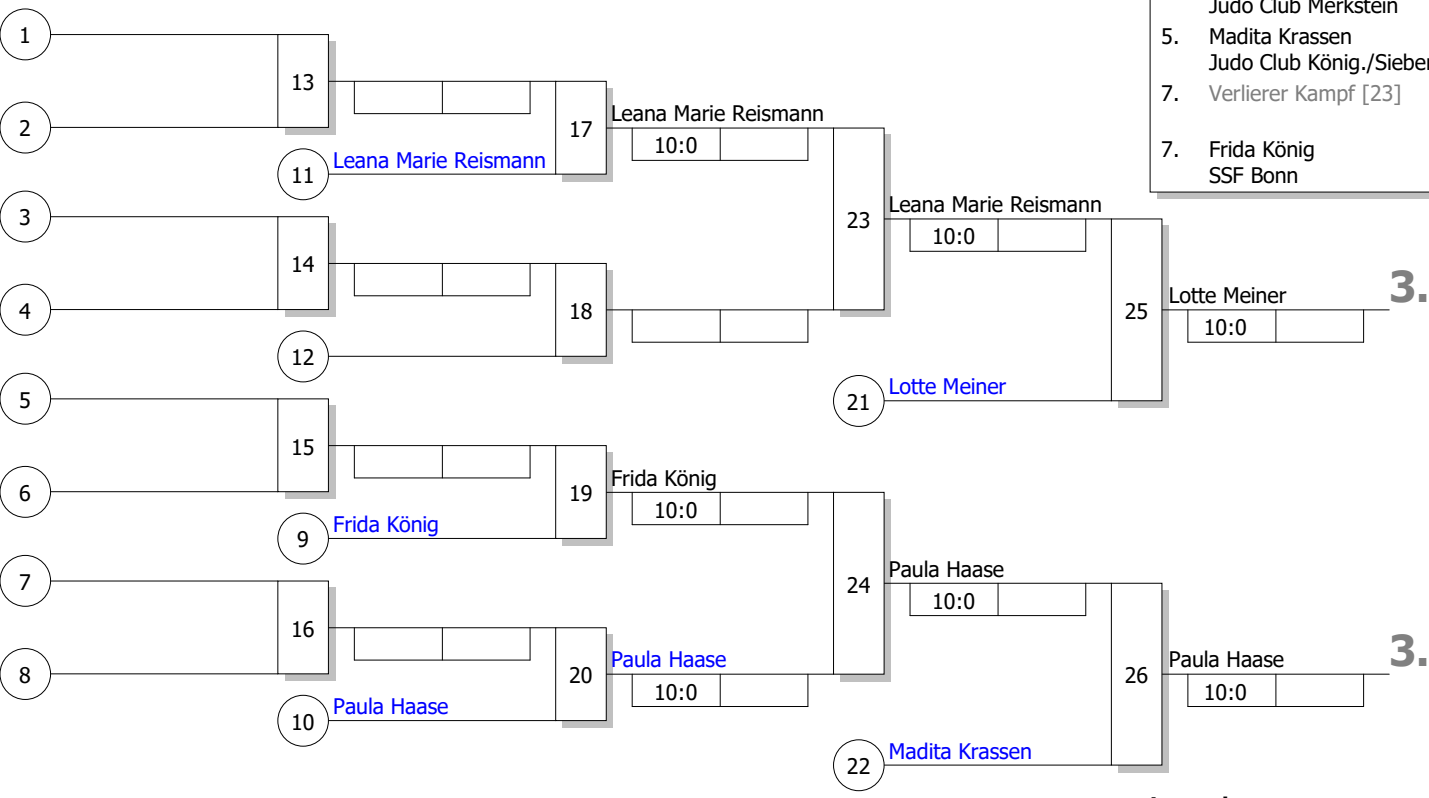

Hauptrunde, Los-Nr.

1	Lotte Meiner JC HanHoSan im SSK Kerpen K Platz 1	1
9		
5	Frida König SSF Bonn BN Platz 2	2
13		
3	Paula Haase JC Wermelskirchen BL Platz 1	3
11		
7	Isabel Zolle Baumgartner BEUELER JUDO CLUB BN Platz 3	4
15		
2	Leana Marie Reismann Judo Club Merkstein AC Platz 1	5
10		
6	Madita Krassen Judo Club KBN Platz 4 oder Platz 3 (2)	6
14		
4	Elena Horn SSF Bonn BN Platz 1	7
12		
8		8
16		

BEM U11 / U13 Köln 2022
Jugend U11 w -36 kg
Doppel-KO-System
7 TN
21.05.2022 Swisttal
Stand: 21.05.2022, 13:48:12

Ergebnis

- Elena Horn
SSF Bonn BN PI
- Isabel Zolle Baumgartner
BEUELER JUDO CLUB BN PI
- Lotte Meiner
JC HanHoSan im SSK Kerpen K Pla
- Paula Haase
JC Wermelskirchen BL Pl:
- Leana Marie Reismann
Judo Club Merkstein AC PI
- Madita Krassen
Judo Club König./Sieben. BN PI
- Verlierer Kampf [23]
- Frida König
SSF Bonn BN PI

Trostrunde, Verlierer aus Kampf

Legende