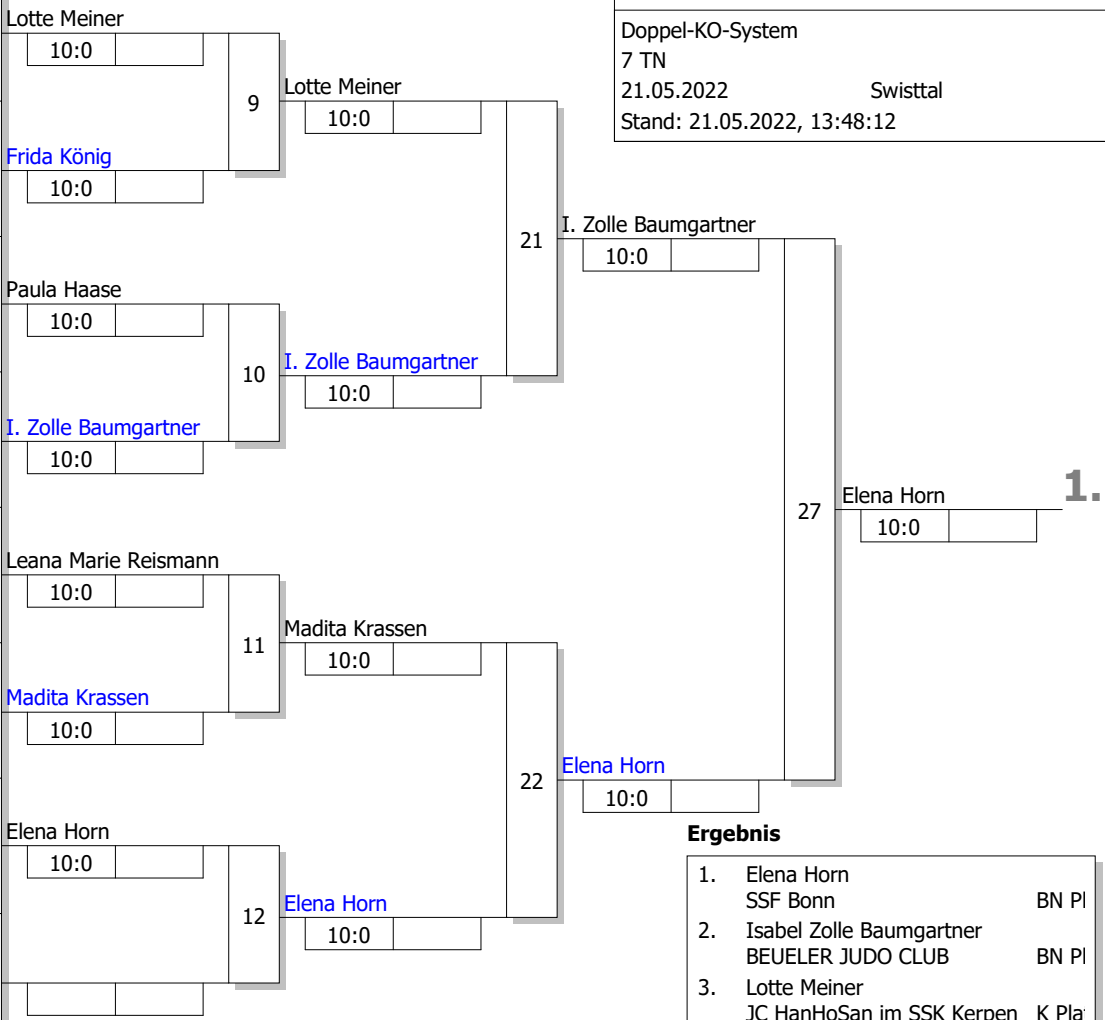

Hauptrunde, Los-Nr.

1	Lotte Meiner JC HanHoSan im SSK Kerpen K Platz 1	1
9		
5	Frida König SSF Bonn BN Platz 2	2
13		
3	Paula Haase JC Wermelskirchen BL Platz 1	3
11		
7	Isabel Zolle Baumgartner BEUELER JUDO CLUB BN Platz 3	4
15		
2	Leana Marie Reismann Judo Club Merkstein AC Platz 1	5
10		
6	Madita Krassen Judo Club KBN Platz 4 oder Platz 3 (2)	6
14		
4	Elena Horn SSF Bonn BN Platz 1	7
12		
8		8
16		

BEM U11 / U13 Köln 2022
Jugend U11 w -36 kg
Doppel-KO-System
7 TN
21.05.2022 Swisttal
Stand: 21.05.2022, 13:48:12

Ergebnis

- Elena Horn
SSF Bonn BN PI
- Isabel Zolle Baumgartner
BEUELER JUDO CLUB BN PI
- Lotte Meiner
JC HanHoSan im SSK Kerpen K Pla
- Paula Haase
JC Wermelskirchen BL Pl:
- Leana Marie Reismann
Judo Club Merkstein AC PI
- Madita Krassen
Judo Club König./Sieben. BN PI
- Verlierer Kampf [23]
- Frida König
SSF Bonn BN PI

Trostrunde, Verlierer aus Kampf

Legende