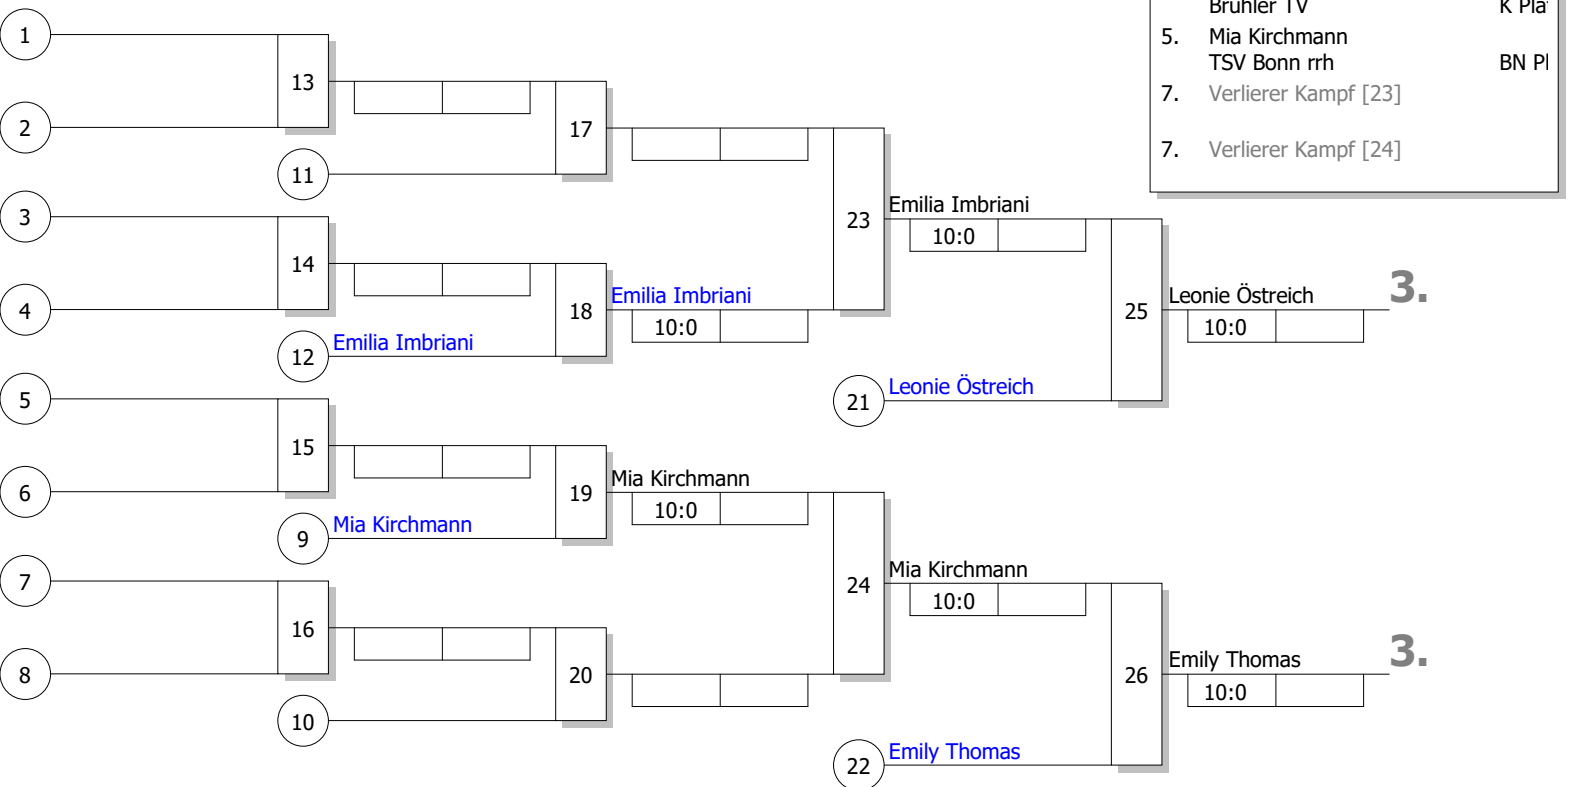

Hauptrunde, Los-Nr.

1	Lilly Spitzer Brühler TV	K Platz 1
9		
5	Mia Kirchmann TSV Bonn rrh	BN Platz 2
13		
3	Leonie Östreich TSV Bayer 04 Leverkusen	BL Platz 1
11		
7		
15		
2		
10	Emily Thomas Brühler TV	K Platz 3
6		
14		
4	Arian Honin SSF Bonn	BN Platz 1
12		
8	Emilia Imbriani Brühler TV	K Platz 2
16		

BEM U11 / U13 Köln 2022
 Jugend U11 w -30 kg
 Doppel-KO-System
 6 TN
 21.05.2022 Swisttal
 Stand: 21.05.2022, 12:54:56

Ergebnis

- Lilly Spitzer
Brühler TV K Pla
- Arian Honin
SSF Bonn BN Pl
- Leonie Östreich
TSV Bayer 04 Leverkusen BL Pl
- Emily Thomas
Brühler TV K Pla
- Emilia Imbriani
Brühler TV K Pla
- Mia Kirchmann
TSV Bonn rrh BN Pl
- Verlierer Kampf [23]
- Verlierer Kampf [24]

Trostrunde, Verlierer aus Kampf

Legende