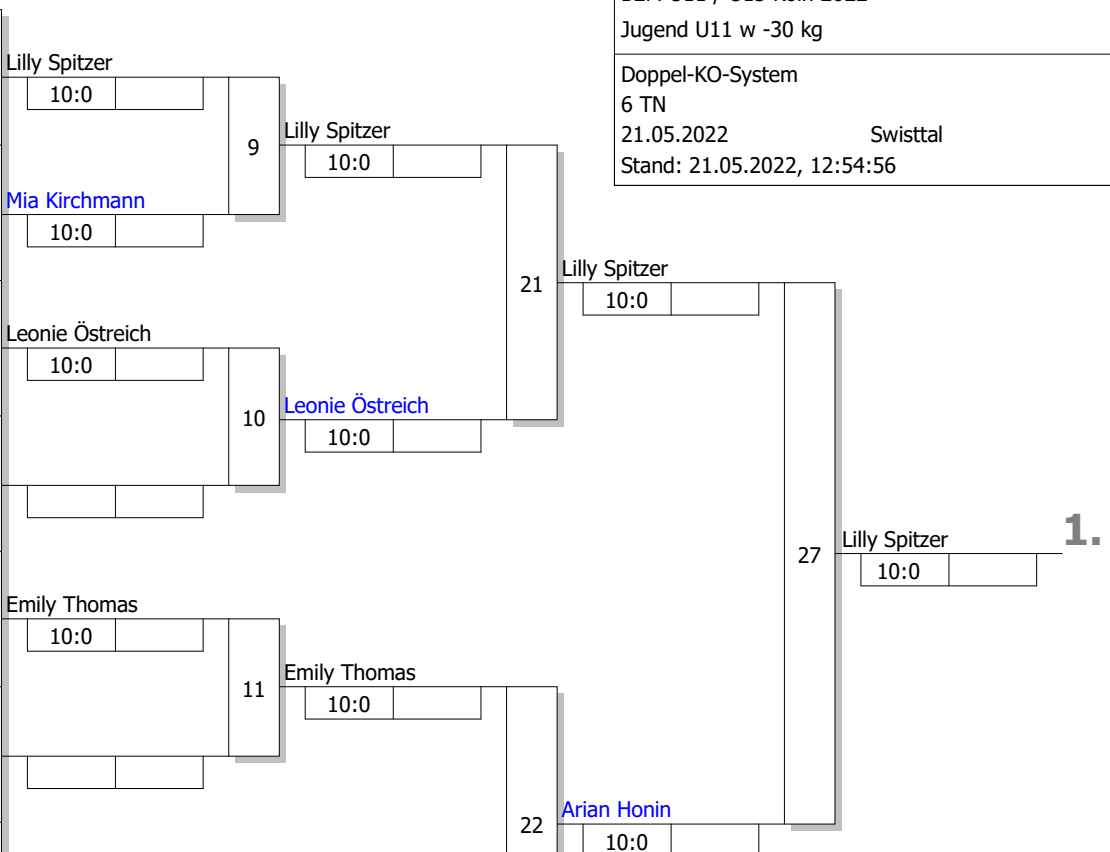

Hauptrunde, Los-Nr.

1	Lilly Spitzer Brühler TV	K Platz 1
9		
5	Mia Kirchmann TSV Bonn rrh	BN Platz 2
13		
3	Leonie Östreich TSV Bayer 04 Leverkusen	BL Platz 1
11		
7		
15		
2		
10	Emily Thomas Brühler TV	K Platz 3
6		
14		
4	Arian Honin SSF Bonn	BN Platz 1
12		
8	Emilia Imbriani Brühler TV	K Platz 2
16		

BEM U11 / U13 Köln 2022
 Jugend U11 w -30 kg
 Doppel-KO-System
 6 TN
 21.05.2022 Swisttal
 Stand: 21.05.2022, 12:54:56

Ergebnis

- Lilly Spitzer
Brühler TV K Pla
- Arian Honin
SSF Bonn BN Pl
- Leonie Östreich
TSV Bayer 04 Leverkusen BL Pl
- Emily Thomas
Brühler TV K Pla
- Emilia Imbriani
Brühler TV K Pla
- Mia Kirchmann
TSV Bonn rrh BN Pl
- Verlierer Kampf [23]
- Verlierer Kampf [24]

Trostrunde, Verlierer aus Kampf

Legende