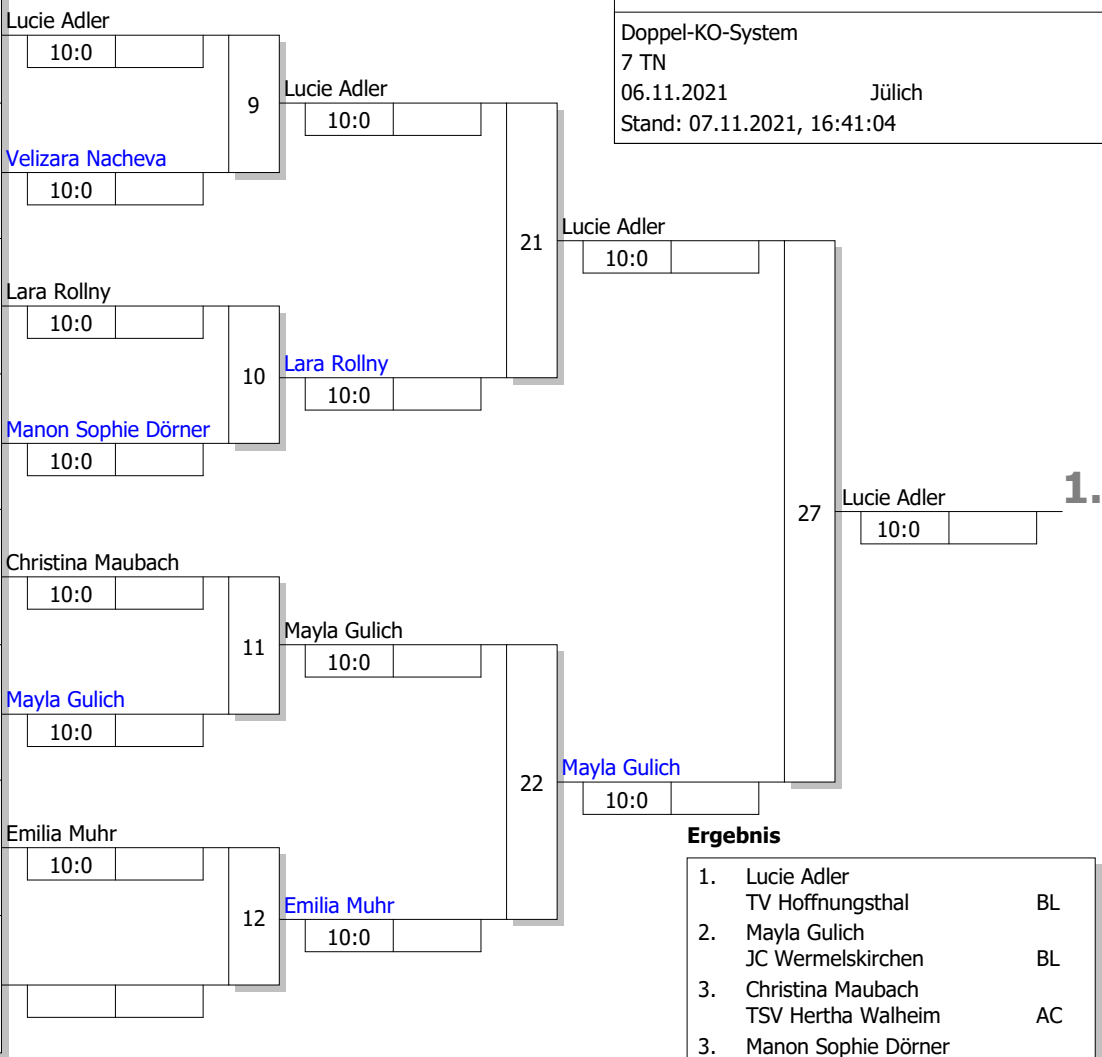

BET Muttkrate 2021

Jugend U15 w -48 kg

Doppel-KO-System

7 TN

06.11.2021

Jülich

Stand: 07.11.2021, 16:41:04

Ergebnis

Trostrunde, Verlierer aus Kampf

Legende