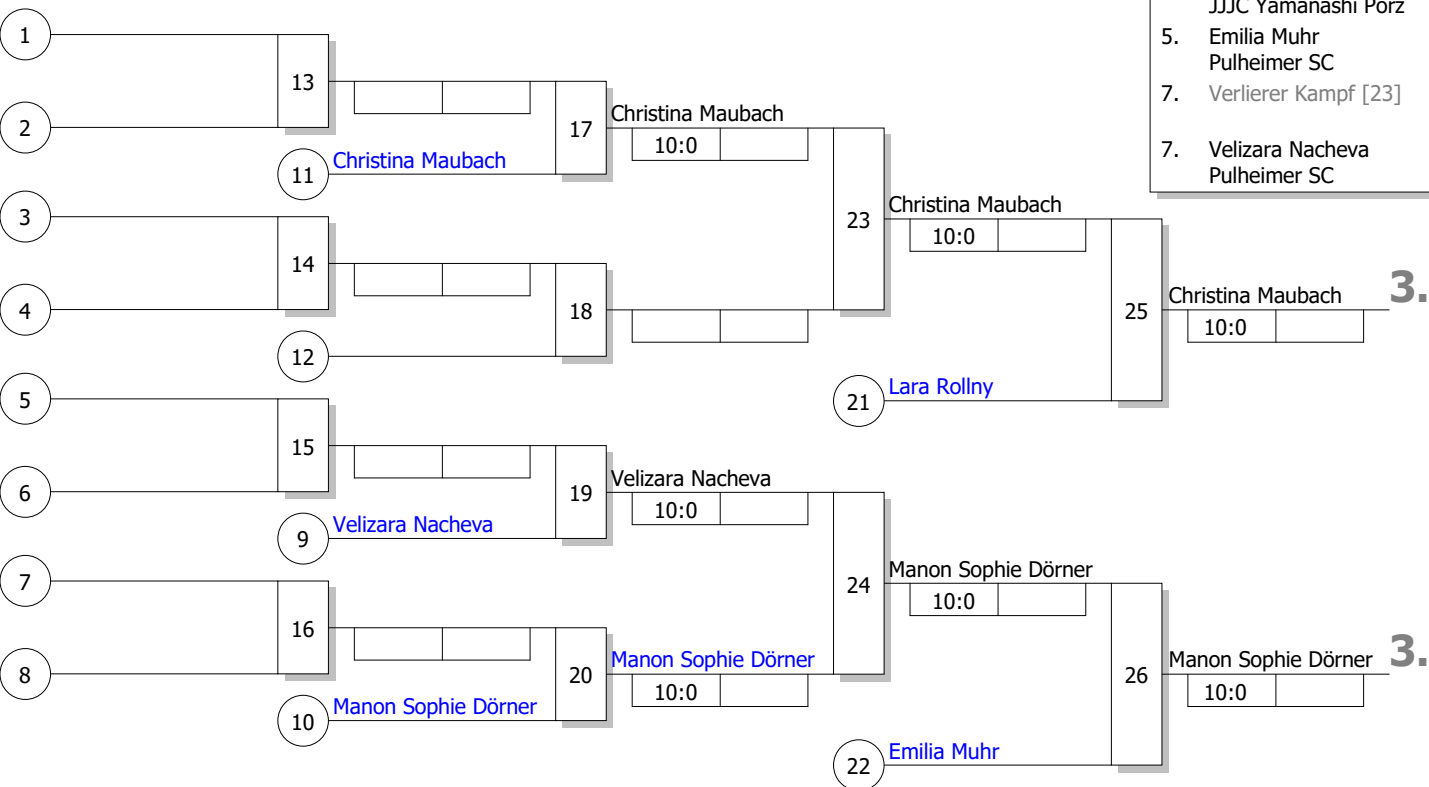

BET Muttkrate 2021

Jugend U15 w -48 kg

Doppel-KO-System

7 TN

06.11.2021

Jülich

Stand: 07.11.2021, 16:41:04

Ergebnis

1.	Lucie Adler TV Hoffnungsthal	BL
2.	Mayla Gulich JC Wermelskirchen	BL
3.	Christina Maubach TSV Hertha Walheim	AC
3.	Manon Sophie Dörner JC Wermelskirchen	BL
5.	Lara Rollny JJJC Yamanashi Porz	K
5.	Emilia Muhr Pulheimer SC	K
7.	Verlierer Kampf [23]	
7.	Velizara Nacheva Pulheimer SC	K

Trostrunde, Verlierer aus Kampf

Legende