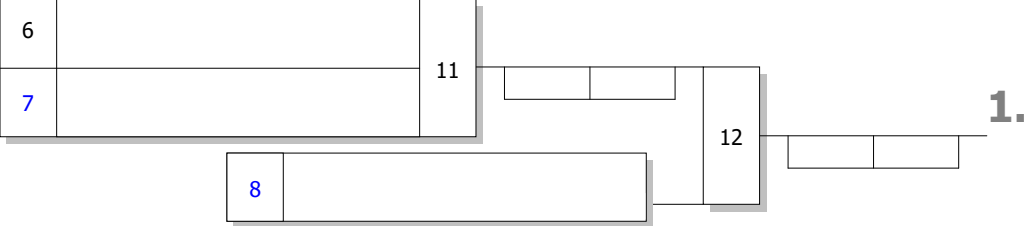

Startnr. - Kämpfername Verein	Kampf- nr.	1	2	3	4	5	6	7	8	9	10	SP	WP	Platz
1 - Nike Reckenfeldbäumer Brühler TV	K Platz 2	SP/WP	1/10		0/0			1/10		1/1		3	21	2
2 - Anna Steinhäuser TSV Bayer 04 Leverkusen	BN Platz 1	SP/WP		0/0		0/0		0/0			0/0	0	0	5
3 - Elena Horn SSF-Bonn	BN Platz 1	SP/WP			1/10		1/7		1/10		1/10	4	37	1
4 - Beren Cataldegirmen Pulheimer SC	K Platz 3	SP/WP	0/0			1/10			0/0			1	10	3
5 - Natalie Dragu ESV Olympia Köln e.V.	K Platz 1	SP/WP		1/10			0/0			0/0		2	17	3
		Kampf- Zeit	0:31	0:46	1:35	0:19	2:00	0:10	1:13	2:00	1:01	2:00		

DJB: Maßgeblich für die Reihenfolge der Platzierungen ist die Anzahl der SP. Haben mehrere Teilnehmer gleiche Anzahl von SP, so entscheidet die höhere Anzahl der WP. Bei Gleichstand von SP und WP entscheiden die untereinander geführten Kämpfe in der vorgenannten Reihenfolge. Dies beinhaltet auch, dass bei Gleichstand zweier Kämpfer nach SP und WP der direkte Vergleich entscheidet. Besteht auch untereinander Gleichstand nach SP und WP, so werden nach neuer Auslosung Stichkämpfe durchgeführt.

**Bei Gleichstand 1-3 oder 2-4: Stichkämpfe "UP" nach neuer Auslosung**

- Stichkämpfe**
1. Sieger Kampf [12]
  2. Verlierer Kampf [12]
  3. Verlierer Kampf [11]

**Bei Gleichstand 3-5: Stichkämpfe "DOWN" nach neuer Auslosung**