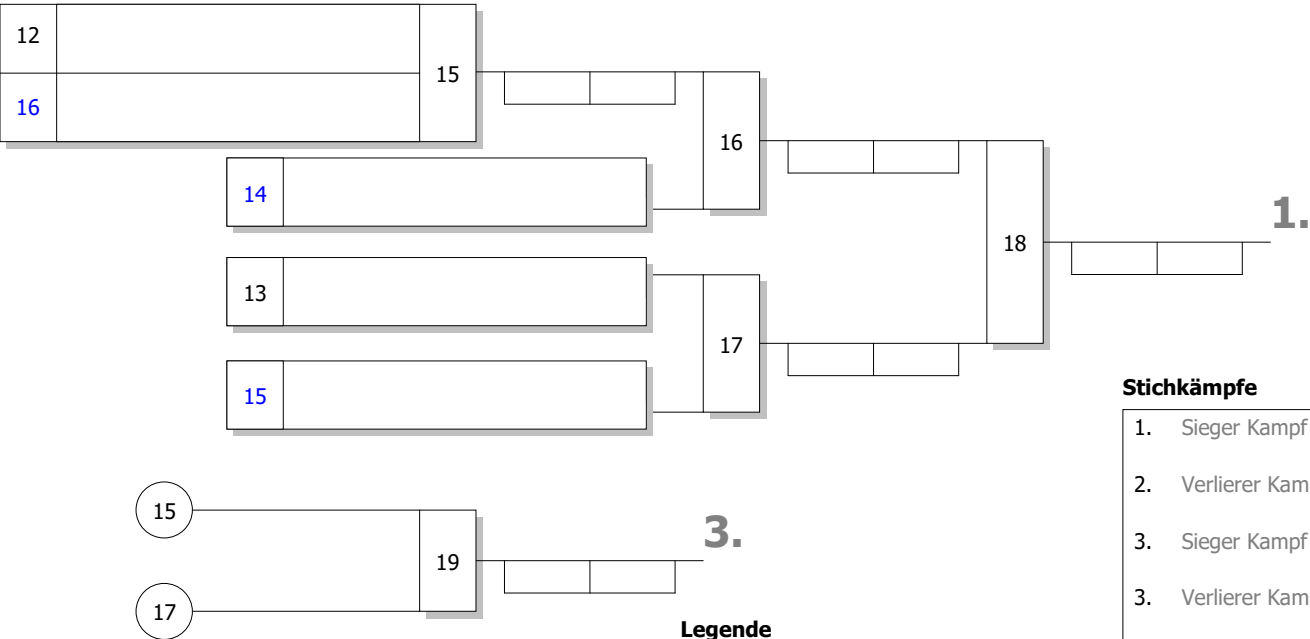

DJB: Maßgeblich für die Reihenfolge der Platzierungen ist die Anzahl der SP. Haben mehrere Teilnehmer gleiche Anzahl von SP, so entscheidet die höhere Anzahl der WP. Bei Gleichstand von SP und WP entscheiden die untereinander geführten Kämpfe in der vorgenannten Reihenfolge. Dies beinhaltet auch, dass bei Gleichstand zweier Kämpfer nach SP und WP der direkte Vergleich entscheidet. Besteht auch untereinander Gleichstand nach SP und WP, so werden nach neuer Auslosung Stichkämpfe durchgeführt.

**Bei Gleichstand 1-3 oder 2-4: Stichkämpfe "UP" nach neuer Auslosung**

- Stichkämpfe**
1. Sieger Kampf [12]
  2. Verlierer Kampf [12]
  3. Verlierer Kampf [11]

**Bei Gleichstand 3-5: Stichkämpfe "DOWN" nach neuer Auslosung**

- Stichkämpfe**
1. Sieger Kampf [13]
  2. Sieger Kampf [14]
  3. Verlierer Kampf [14]

5 TN

03.10.2021 Leverkusen

Stand: 03.10.2021, 17:14:41

**Bei Gleichstand 1-5: Stichkämpfe KO-System mit doppelter Trostrunde nach neuer Auslosung**

**Stichkämpfe**

1. Sieger Kampf [18]
2. Verlierer Kampf [18]
3. Sieger Kampf [19]
3. Verlierer Kampf [16]
5. Verlierer Kampf [19]

**Legende**