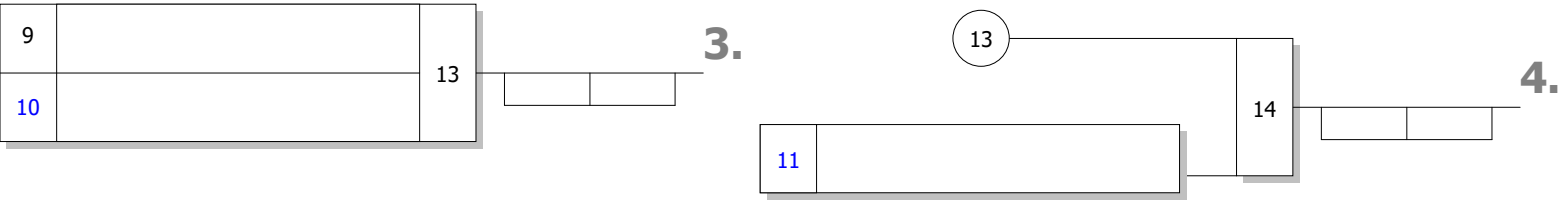

Startnr. - Kämpfername Verein	Kampf- nr.	1	2	3	4	5	6	7	8	9	10	SP	WP	Platz
1 - Nike Reckenfeldbäumer Brühler TV	K Platz 2	SP/WP	1/10		0/0			1/10		1/1		3	21	2
2 - Anna Steinhäuser TSV Bayer 04 Leverkusen	BN Platz 1	SP/WP		0/0		0/0		0/0			0/0	0	0	5
3 - Elena Horn SSF-Bonn	BN Platz 1	SP/WP			1/10		1/7		1/10		1/10	4	37	1
4 - Beren Cataldegirmen Pulheimer SC	K Platz 3	SP/WP	0/0			1/10			0/0			1	10	3
5 - Natalie Dragu ESV Olympia Köln e.V.	K Platz 1	SP/WP		1/10			0/0			0/0		2	17	3
		Kampf- Zeit	0:31	0:46	1:35	0:19	2:00	0:10	1:13	2:00	1:01	2:00		

DJB: Maßgeblich für die Reihenfolge der Platzierungen ist die Anzahl der SP. Haben mehrere Teilnehmer gleiche Anzahl von SP, so entscheidet die höhere Anzahl der WP. Bei Gleichstand von SP und WP entscheiden die untereinander geführten Kämpfe in der vorgenannten Reihenfolge. Dies beinhaltet auch, dass bei Gleichstand zweier Kämpfer nach SP und WP der direkte Vergleich entscheidet. Besteht auch untereinander Gleichstand nach SP und WP, so werden nach neuer Auslosung Stichkämpfe durchgeführt.

**Bei Gleichstand 1-3 oder 2-4: Stichkämpfe "UP" nach neuer Auslosung**

- Stichkämpfe**
1. Sieger Kampf [12]
  2. Verlierer Kampf [12]
  3. Verlierer Kampf [11]

**Bei Gleichstand 3-5: Stichkämpfe "DOWN" nach neuer Auslosung**

- Stichkämpfe**
1. Sieger Kampf [13]
  2. Sieger Kampf [14]
  3. Verlierer Kampf [14]

5 TN

03.10.2021 Leverkusen

Stand: 03.10.2021, 17:14:41

**Bei Gleichstand 1-5: Stichkämpfe KO-System mit doppelter Trostrunde nach neuer Auslosung**