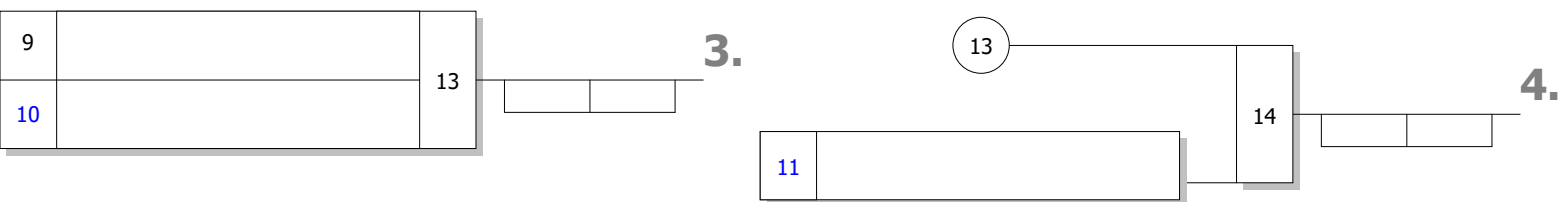

DJB: Maßgeblich für die Reihenfolge der Platzierungen ist die Anzahl der SP. Haben mehrere Teilnehmer gleiche Anzahl von SP, so entscheidet die höhere Anzahl der WP. Bei Gleichstand von SP und WP entscheiden die untereinander geführten Kämpfe in der vorgenannten Reihenfolge. Dies beinhaltet auch, dass bei Gleichstand zweier Kämpfer nach SP und WP der direkte Vergleich entscheidet. Besteht auch untereinander Gleichstand nach SP und WP, so werden nach neuer Auslosung StICKKämpfe durchgeführt.

**Bei Gleichstand 1-3 oder 2-4: StICKKämpfe "UP" nach neuer Auslosung**

**StICKKämpfe**

1. Sieger Kampf [12]
2. Verlierer Kampf [12]
3. Verlierer Kampf [11]

**Bei Gleichstand 3-5: StICKKämpfe "DOWN" nach neuer Auslosung**