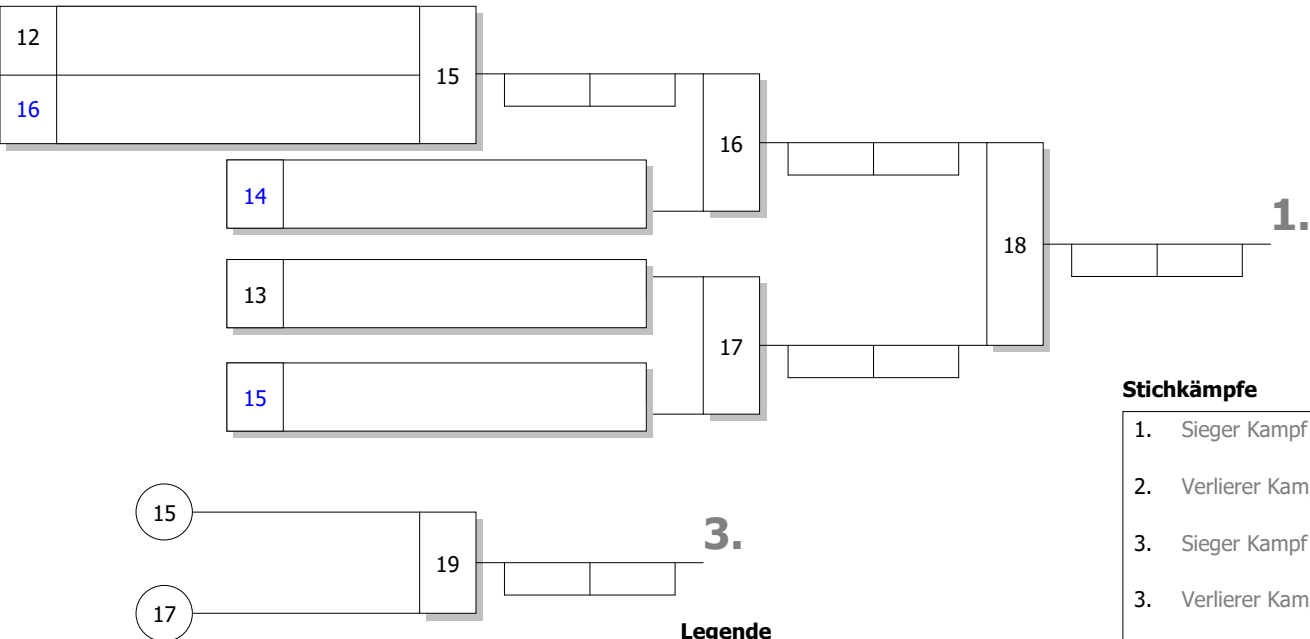

**StICKKämpfe**

1. Sieger Kampf [13]
2. Sieger Kampf [14]
3. Verlierer Kampf [14]

5 TN

19.09.2021 Leverkusen

Stand: 19.09.2021, 17:03:16

**Bei Gleichstand 1-5: Stichkämpfe KO-System mit doppelter Trostrunde nach neuer Auslosung**

**Stichkämpfe**

1. Sieger Kampf [18]
2. Verlierer Kampf [18]
3. Sieger Kampf [19]
3. Verlierer Kampf [16]
5. Verlierer Kampf [19]

**Legende**