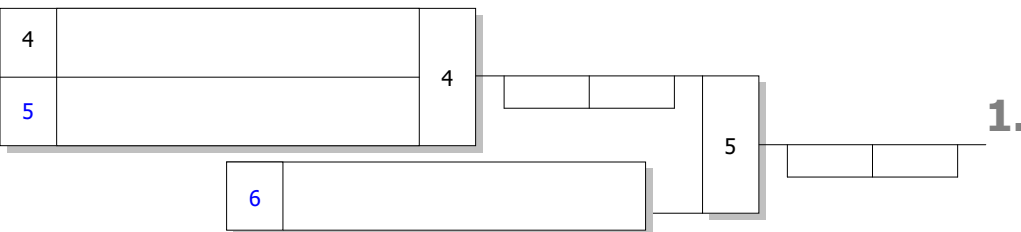

DJB: Maßgeblich für die Reihenfolge der Platzierungen ist die Anzahl der SP. Haben mehrere Teilnehmer gleiche Anzahl von SP, so entscheidet die höhere Anzahl der WP. Bei Gleichstand von SP und WP ... werden nach neuer Auslosung Stichkämpfe durchgeführt.

Bei Gleichstand 1-3: Stichkämpfe "UP" nach neuer Auslosung

Stichkämpfe

1. Sieger Kampf [5]
2. Verlierer Kampf [5]
3. Verlierer Kampf [4]

Legende